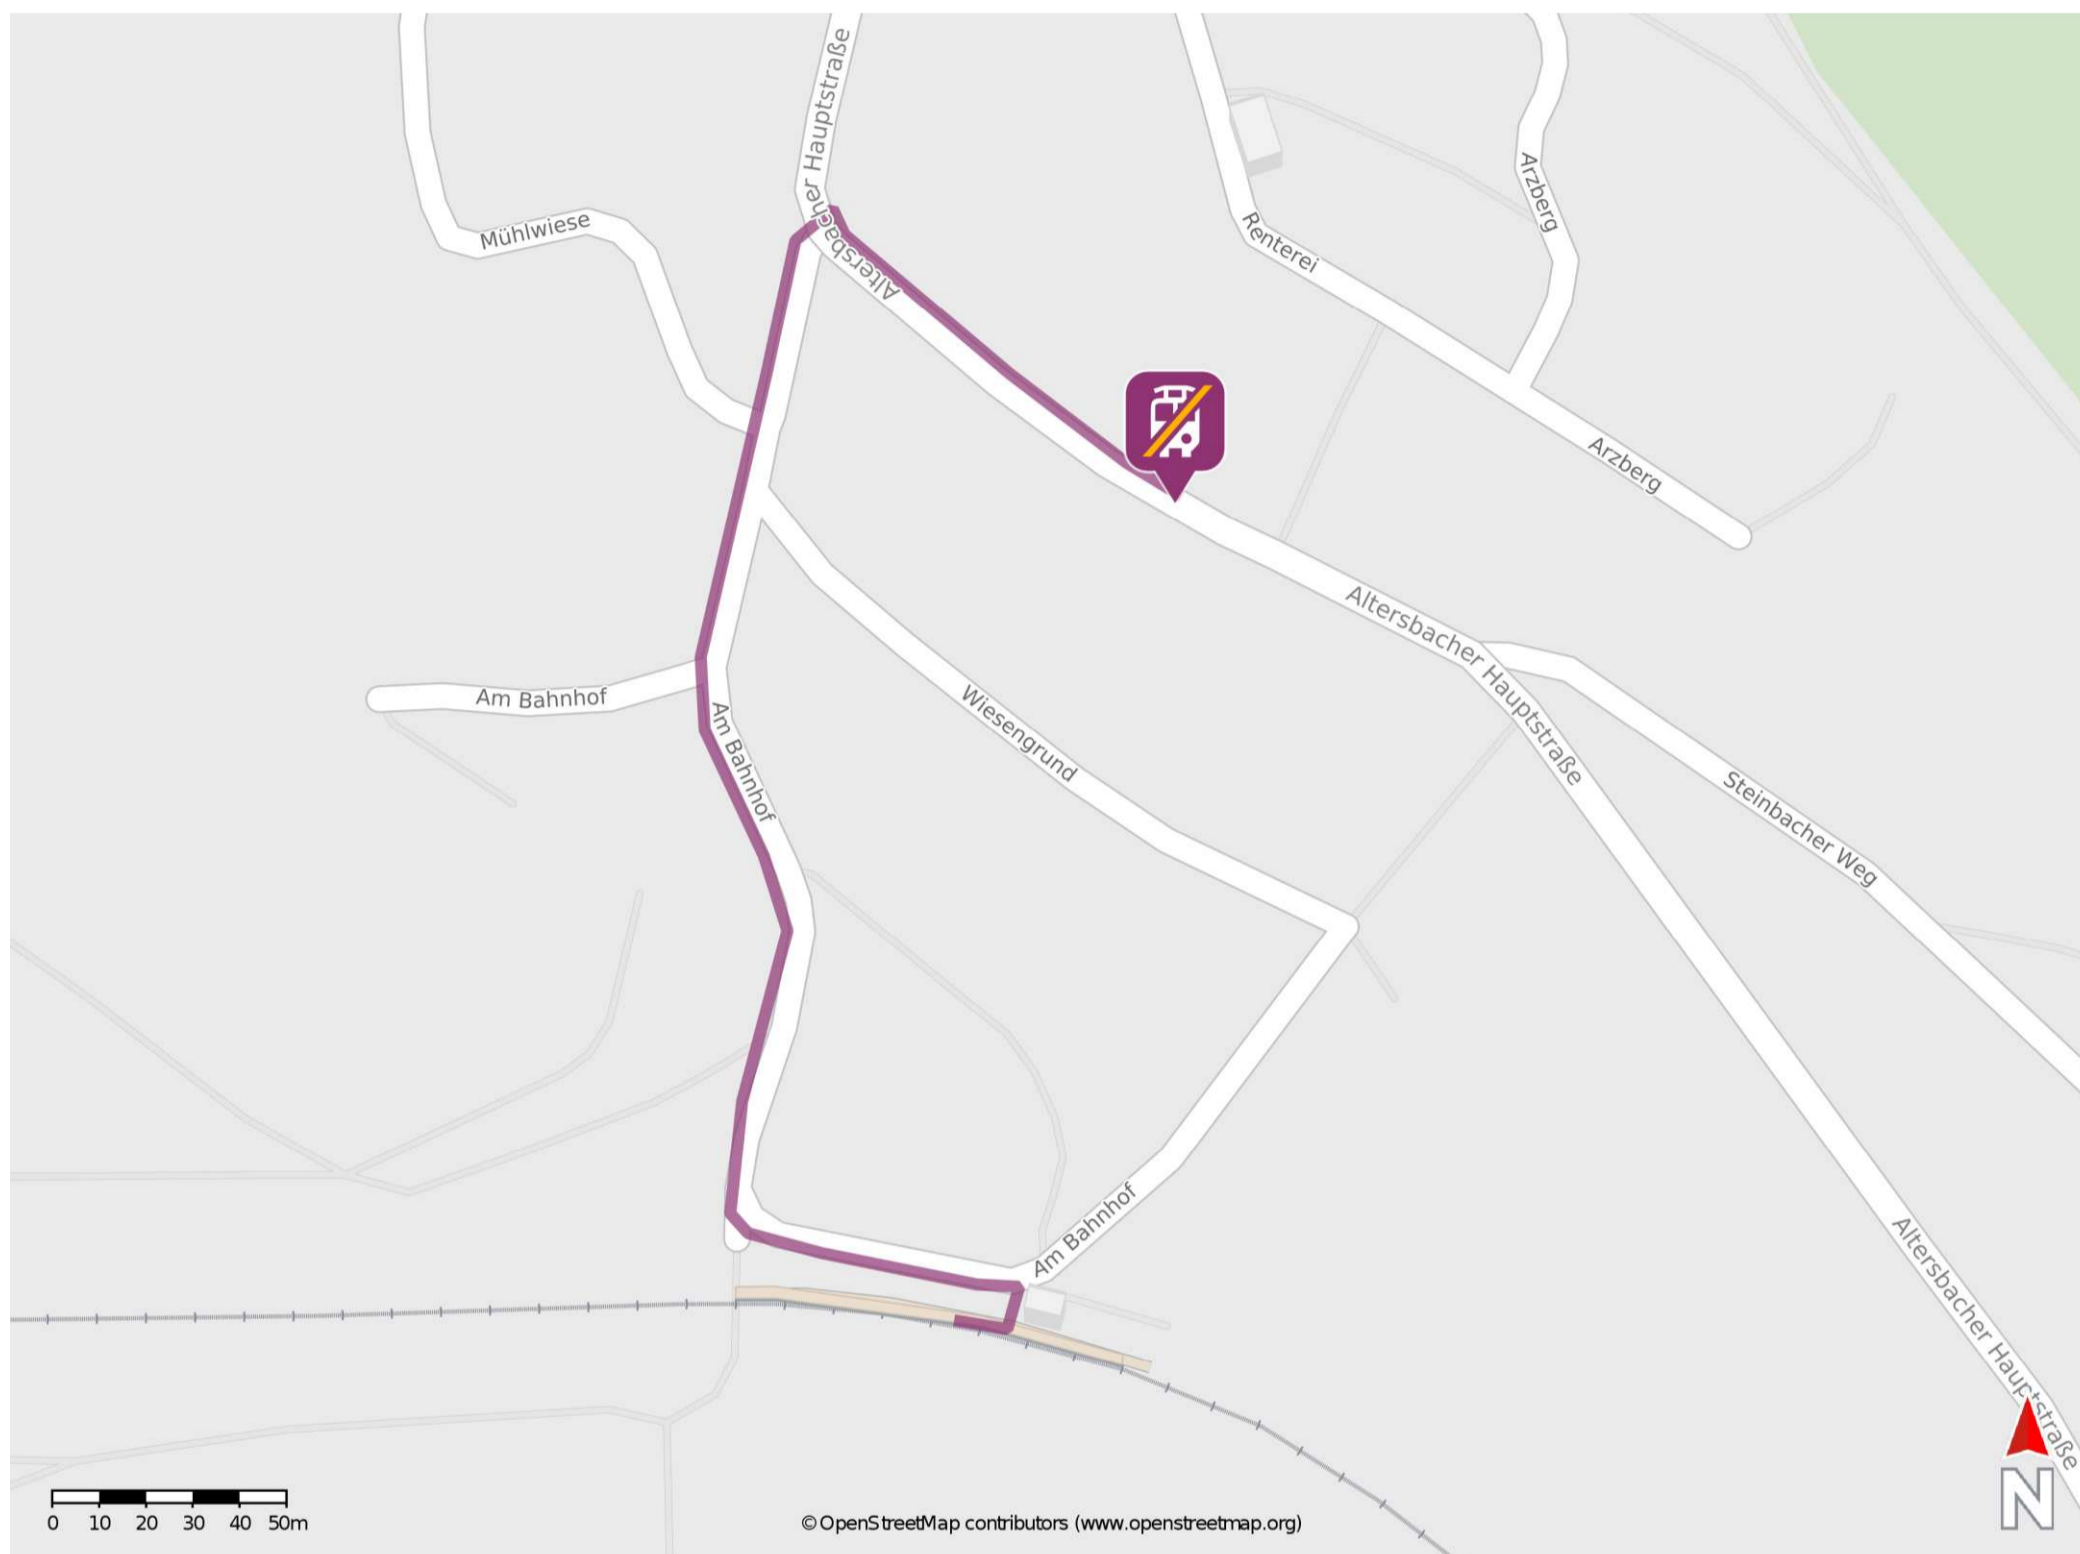

## Altersbach

### Wegbeschreibung Schienenersatzverkehr \*

Verlassen Sie den Bahnsteig und begeben Sie sich an die Straße Am Bahnhof. Biegen Sie nach links ab und folgen Sie dem Straßenverlauf bis zur Altersbacher Hauptstraße. Biegen Sie nach rechts ab und folgen Sie der Straße bis zur Ersatzhaltestelle.

\* Fahrradmitnahme im Schienenersatzverkehr nur begrenzt möglich.  
Im QR Code sind die Koordinaten der Ersatzhaltestelle hinterlegt.

— barrierefrei  
— nicht barrierefrei