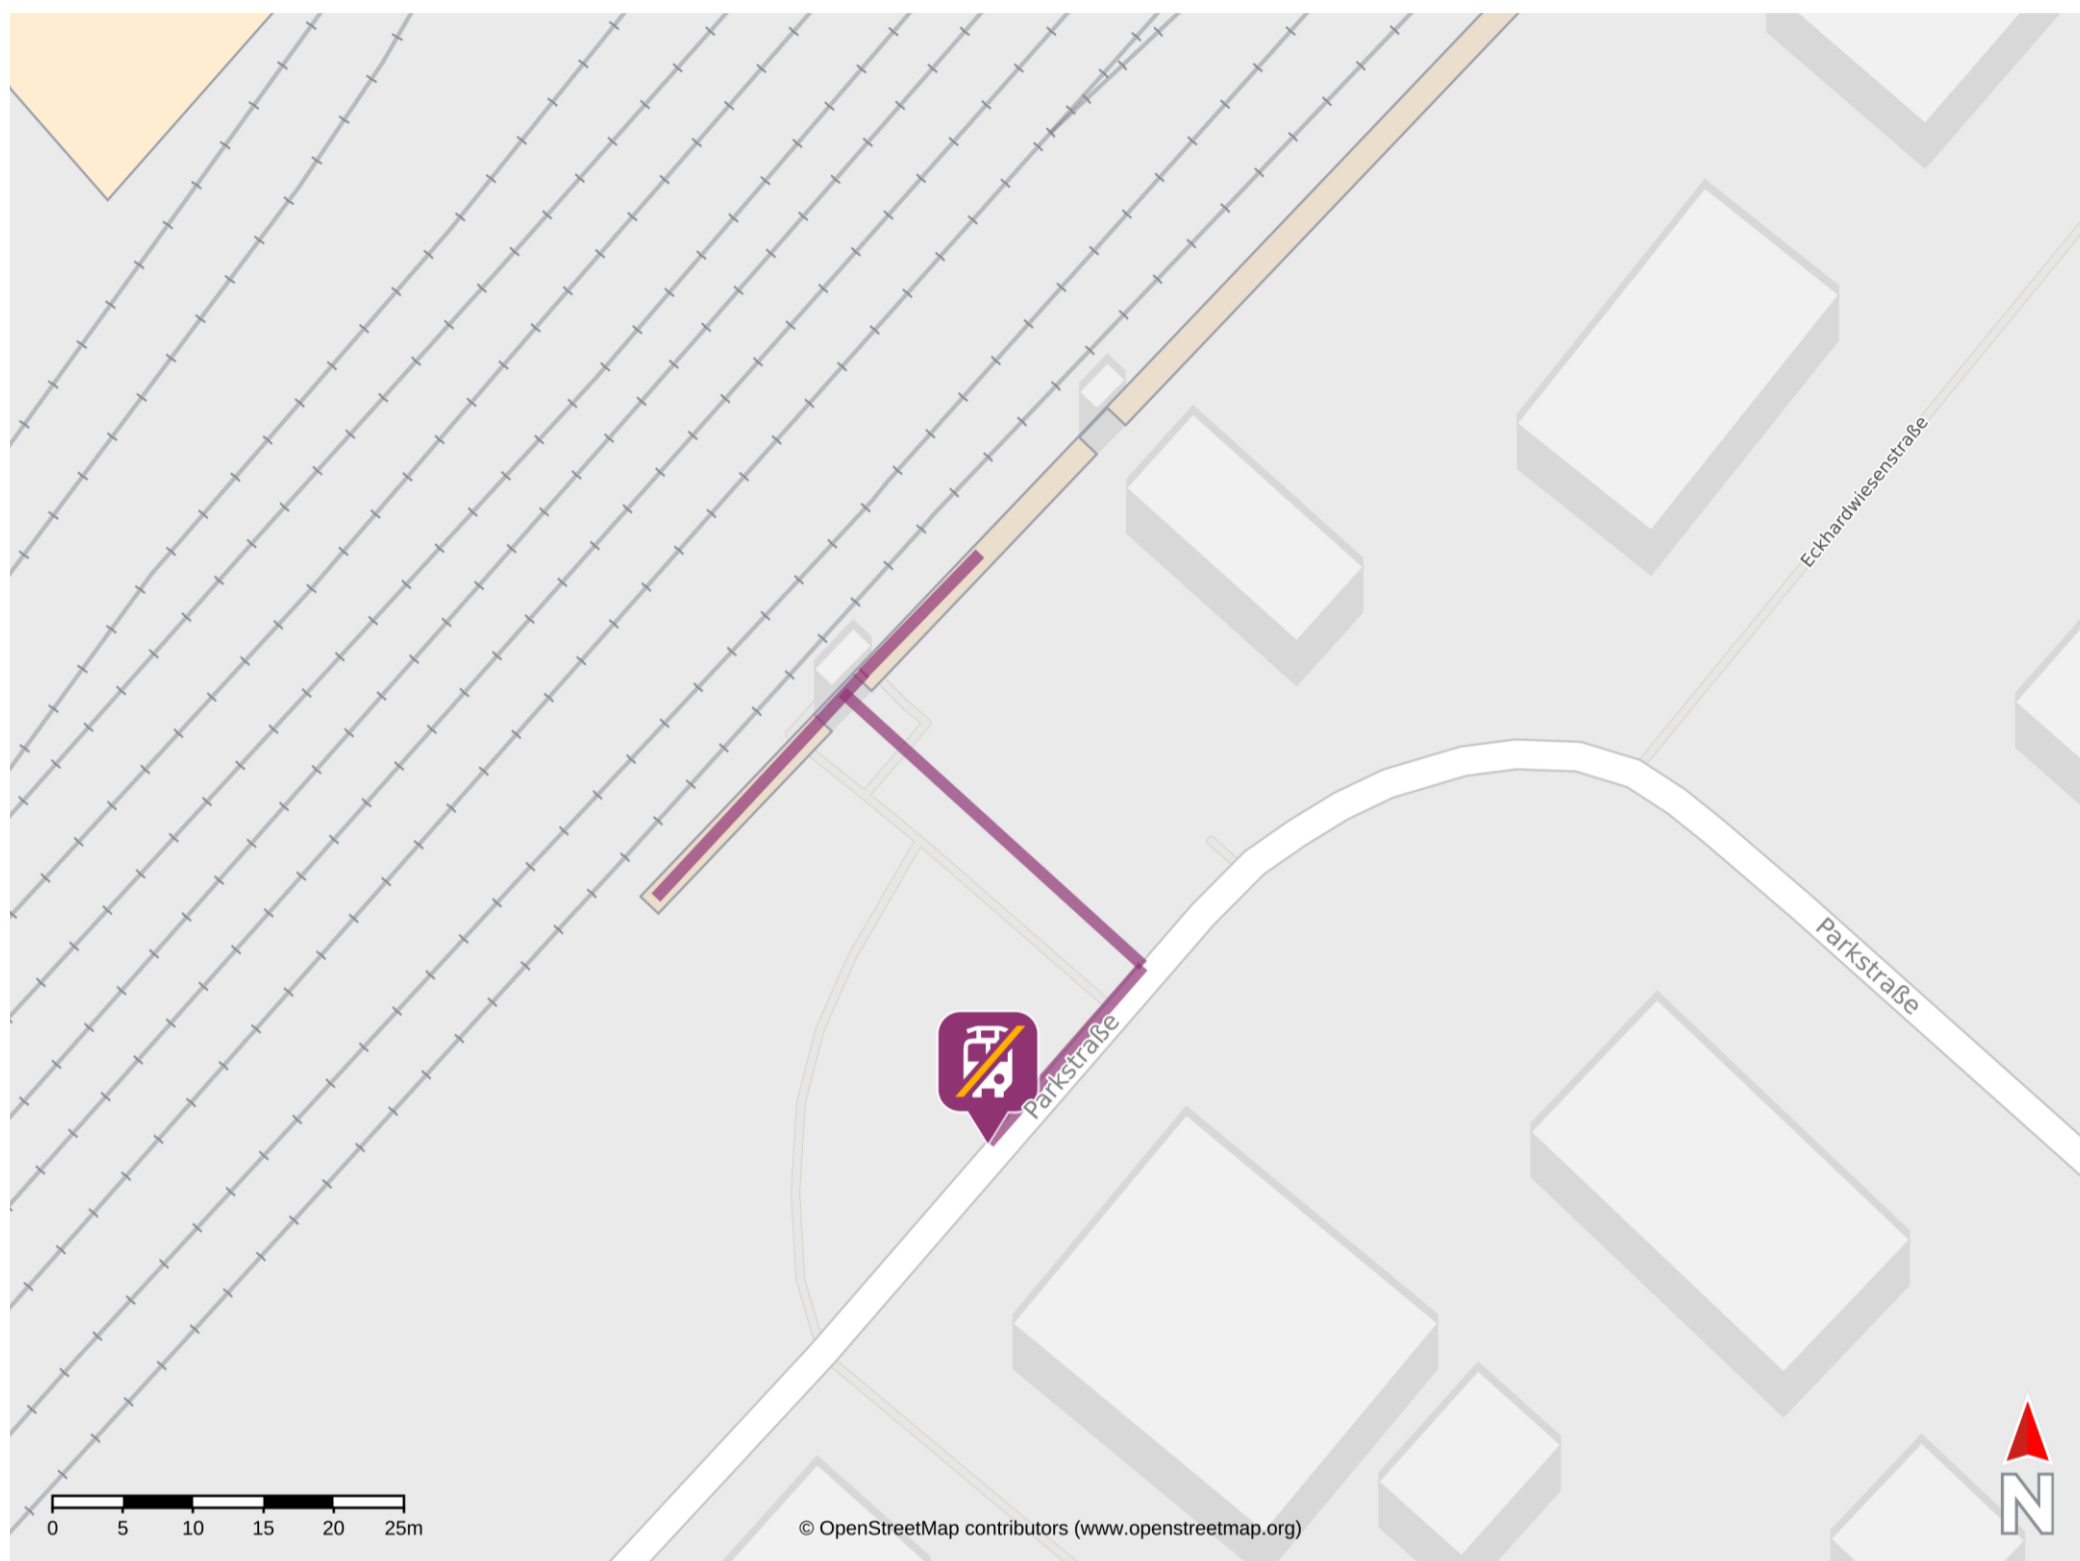

Umgebungsplan

Darmstadt-Kranichstein

Wegbeschreibung Schienenersatzverkehr *

Die Standard-Ersatzhaltestelle befindet sich in der Parkstraße unmittelbar am Zugang.

Das Eisenbahnverkehrsunternehmen kann jedoch eine andere Ersatzhaltestelle ausgewählt und eingerichtet haben. Bitte informieren Sie sich vor der Fahrt auf der Seite www.HLB.de unter dem Kapitel Fahrgastinfos der Linie RB 75.

*Fahrradmitnahme im Schienenersatzverkehr nur begrenzt, teilweise gar nicht möglich. Bitte informieren Sie sich bei dem von Ihnen genutzten Eisenbahnverkehrsunternehmen. Im QR Code sind die Koordinaten der Ersatzhaltestelle hinterlegt.

— barrierefrei
— nicht barrierefrei