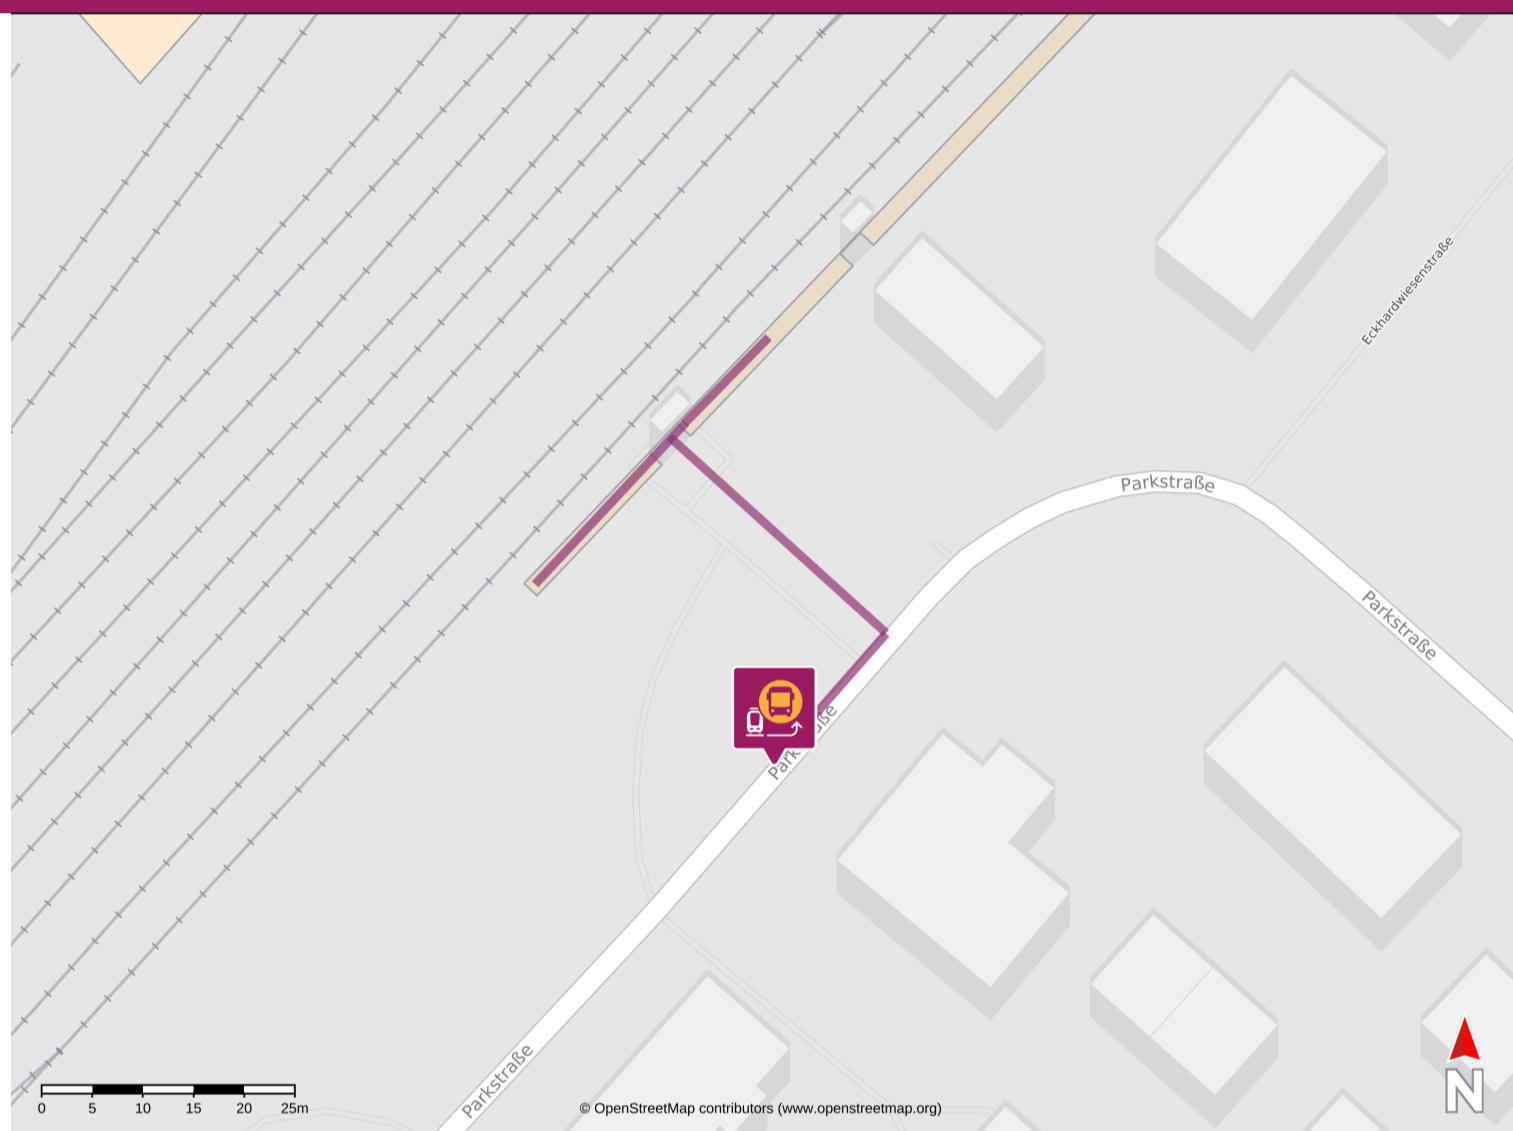

Ihr Weg zum Ersatzverkehr Darmstadt-Kranichstein

Your way to the replacement service stop Darmstadt-Kranichstein

Abfahrtszeiten und weitere Informationen

Departure times and
additional information

 **Barrierefreier Weg**
Accessible way

 **Nicht-barrierefreier Weg**
Non-accessible way

Wegbeschreibung zur Ersatzhaltestelle*

Die Standard-Ersatzhaltestelle befindet sich in der Parkstraße unmittelbar am Zugang. Das Eisenbahnverkehrsunternehmen kann jedoch eine andere Ersatzhaltestelle ausgewählt und eingerichtet haben. Bitte informieren Sie sich vor der Fahrt auf der Seite www.HLB.de unter dem Kapitel Fahrgastinfos der Linie RB 75.