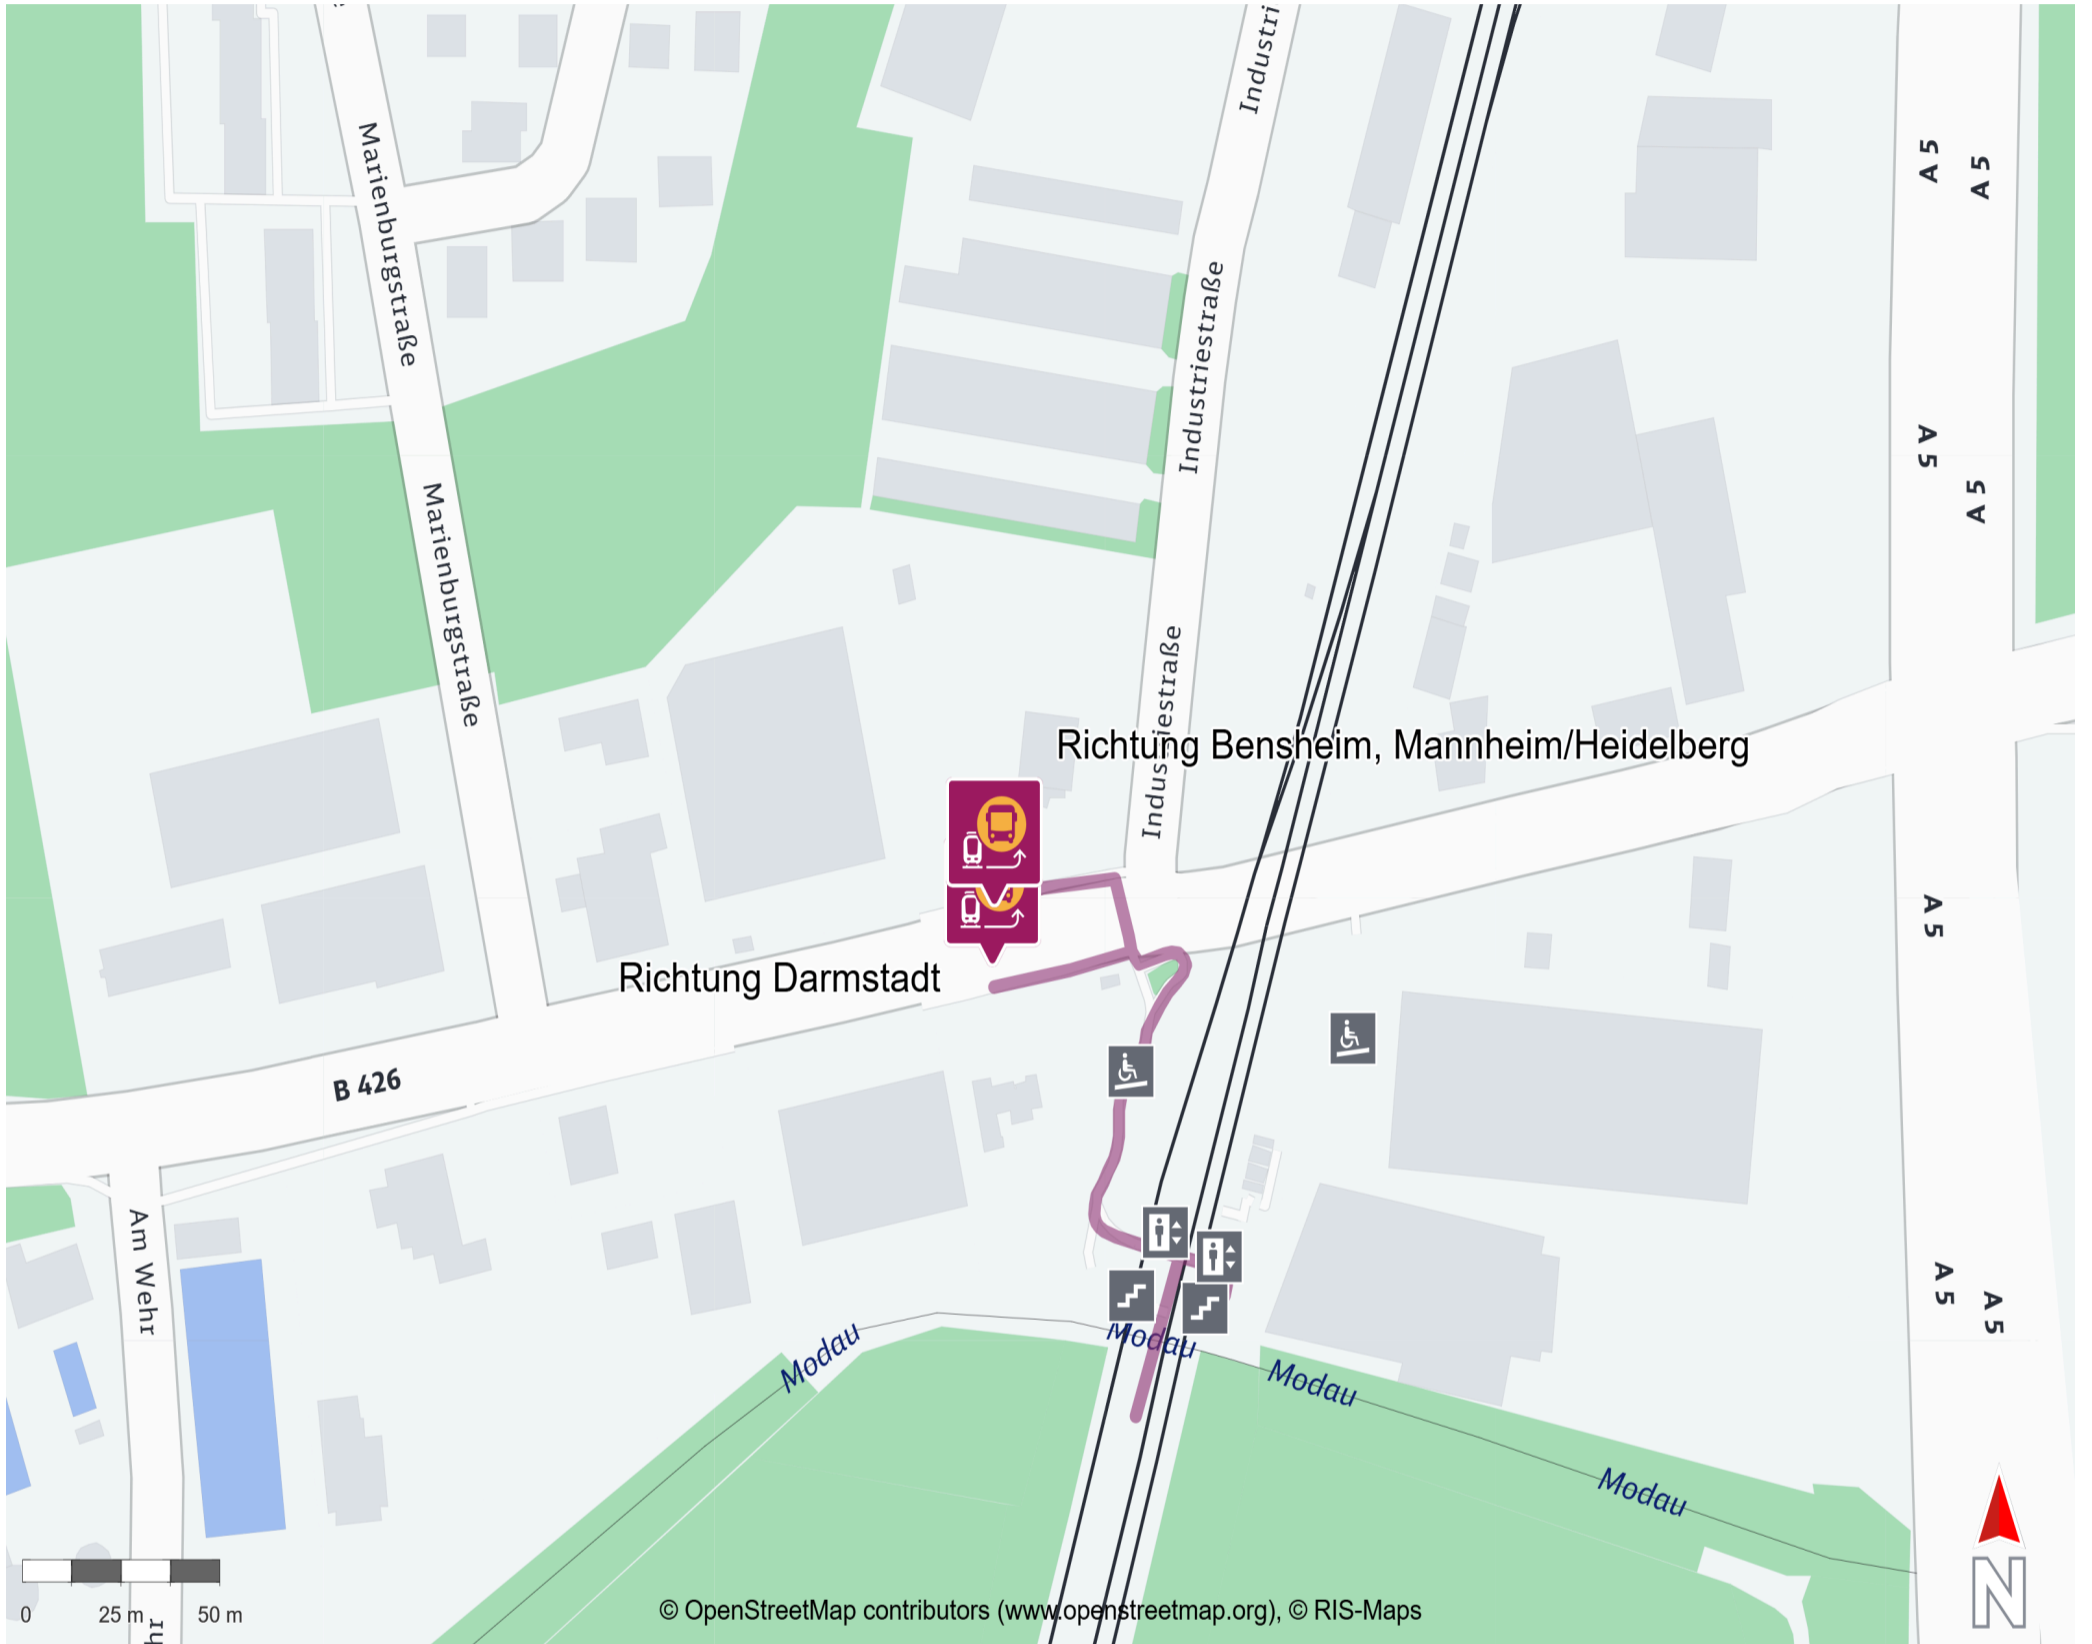

Umgebungsplan

Darmstadt-Eberstadt

28.05.2025, 11:50

Wegbeschreibung Schienenersatzverkehr*

Verlassen Sie den Bahnsteig und begeben Sie sich an die Pfungstädter Straße (B426). Gehen nach links zur Bushaltestelle Eberstadt Bahnhof für Fahrten Richtung Darmstadt. Für die Fahrtrichtungen Mannheim/Gernsheim/Pfungstadt und Bensheim bitte an der Fußgängerampel die Straße überqueren zur Haltestelle gegenüber.

Ersatzhaltestelle Richtung
Bensheim,
Mannheim/Heidelberg

Ersatzhaltestelle Richtung
Darmstadt

*Fahrradmitnahme im Schienenersatzverkehr nur begrenzt, teilweise gar nicht möglich. Bitte informieren Sie sich bei dem von Ihnen genutzten Eisenbahnverkehrsunternehmen.
Im QR Code sind die Koordinaten der Ersatzhaltestelle hinterlegt.