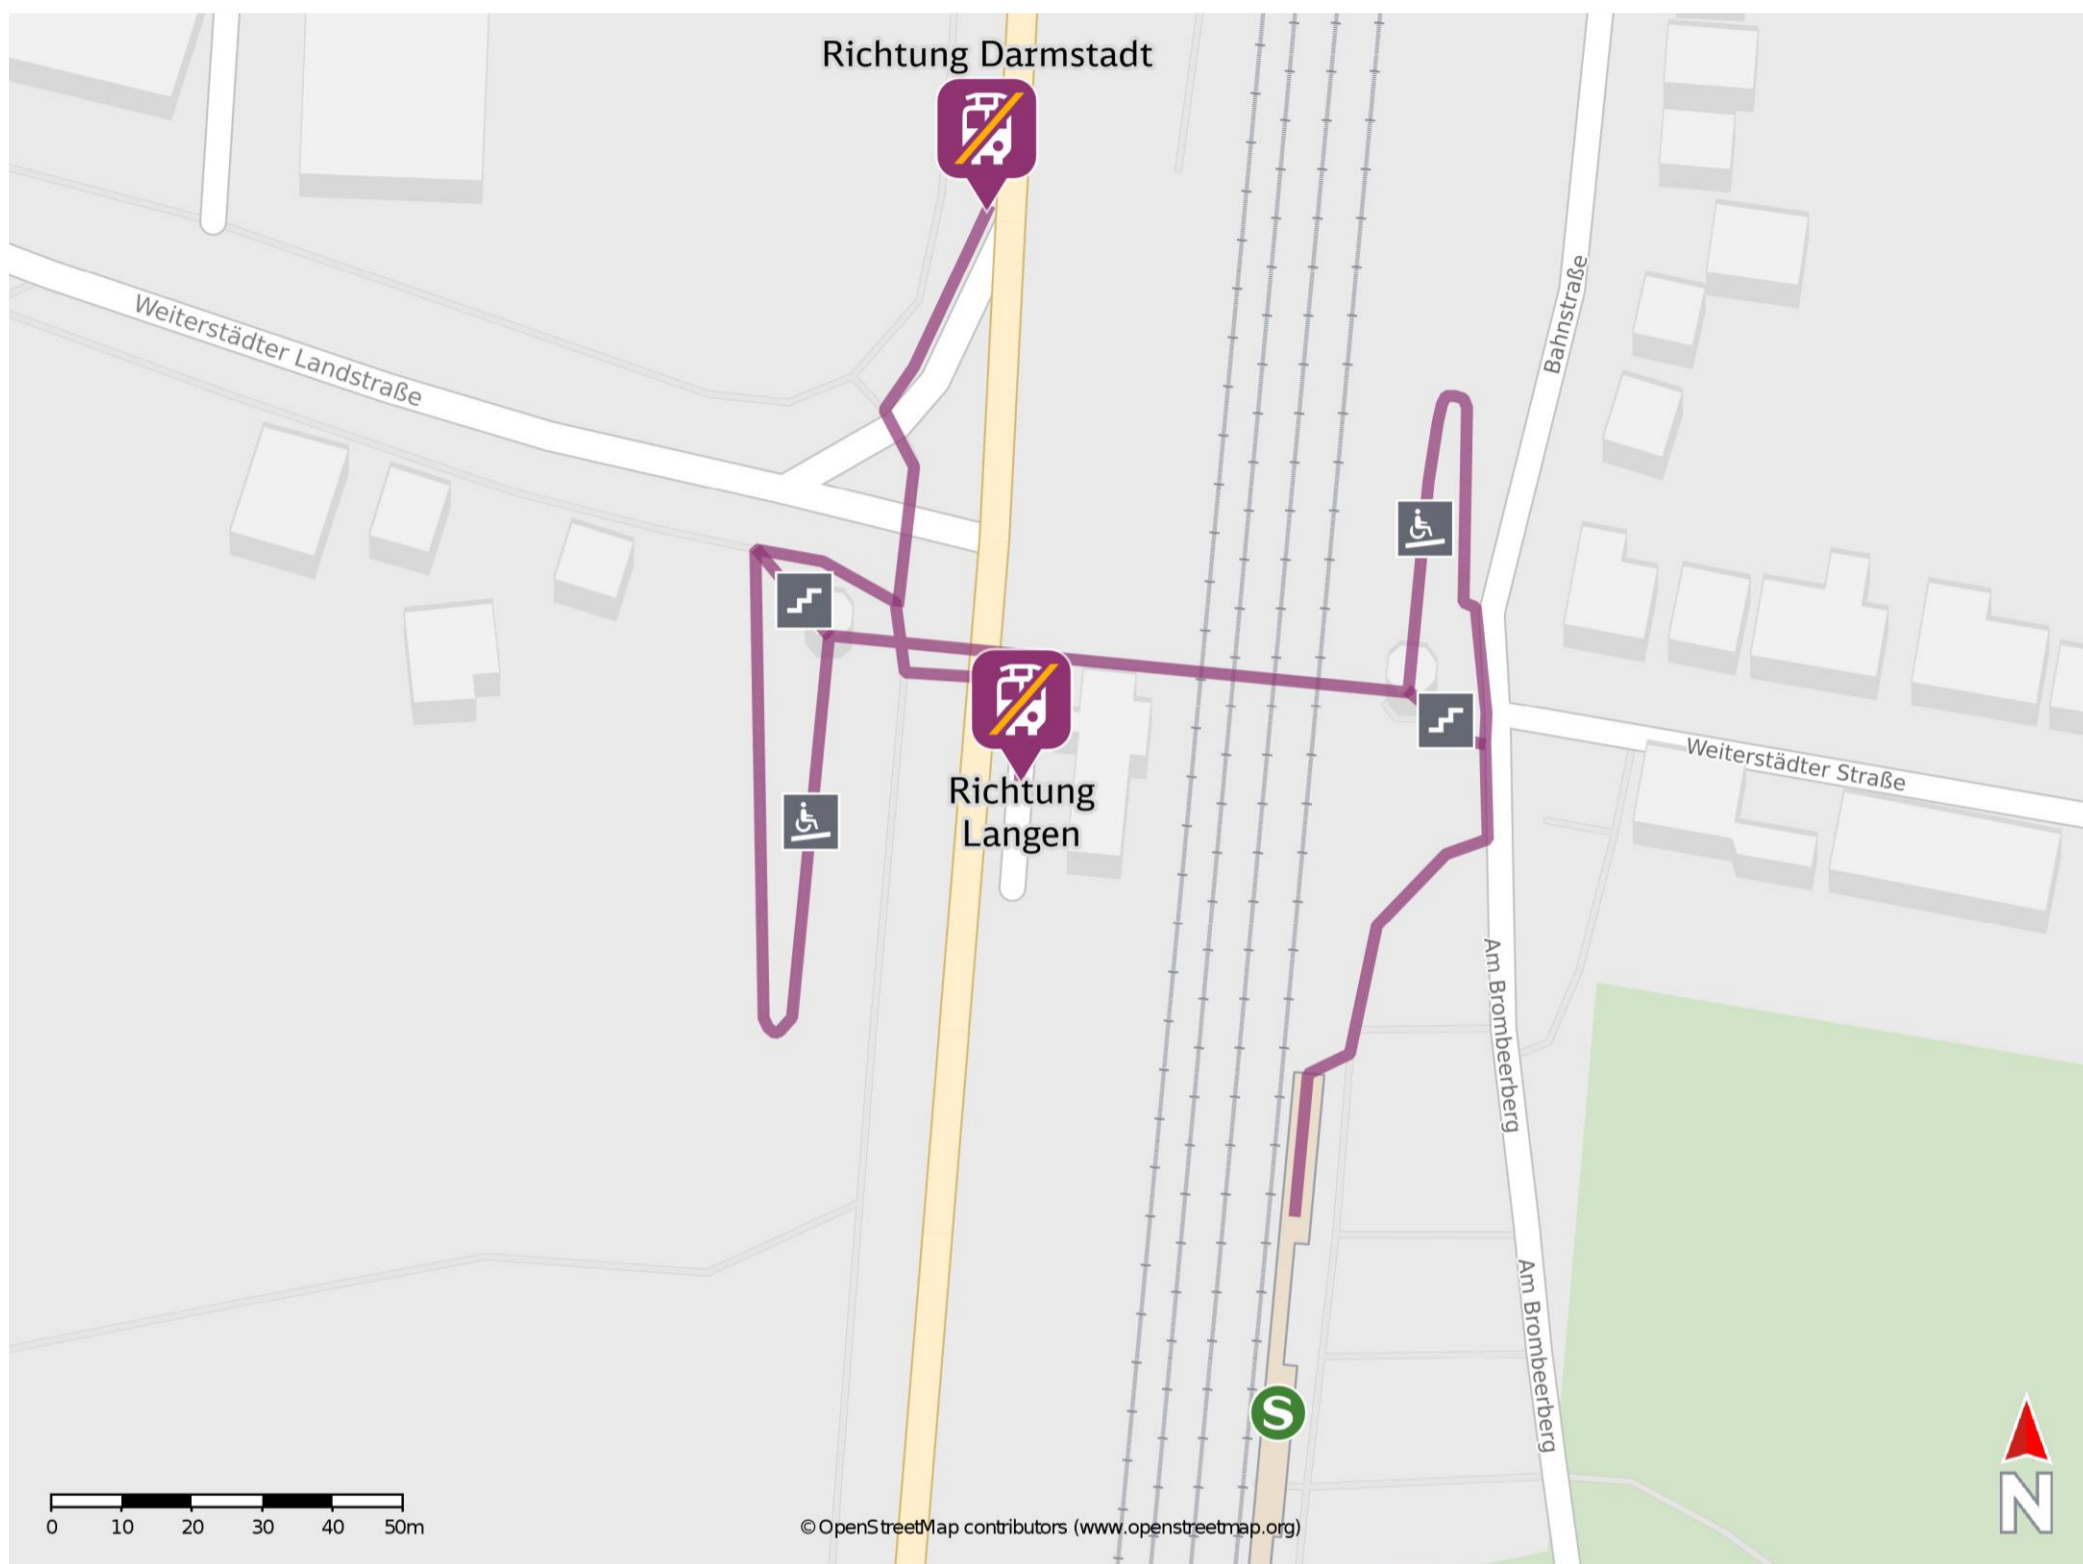

Umgebungsplan

Darmstadt-Arheilgen

Ersatzhaltestelle Richtung Langen

Ersatzhaltestelle Richtung Darmstadt

Wegbeschreibung Schienenersatzverkehr *

Verlassen Sie den Bahnsteig in Richtung Bundesstraße und folgen Sie der Überführung bis zur Langener Straße (B3). Biegen Sie nach links bzw. nach rechts ab und folgen Sie der Straße bis zur jeweiligen Ersatzhaltestelle. Die Ersatzhaltestelle befindet sich an der Haltestelle Arheilgen Bahnhof West.

*Fahrradmitnahme im Schienenersatzverkehr nur begrenzt, teilweise gar nicht möglich. Bitte informieren Sie sich bei dem von Ihnen genutzten Eisenbahnverkehrsunternehmen. Im QR Code sind die Koordinaten der Ersatzhaltestelle hinterlegt.

— barrierefrei
- - - nicht barrierefrei