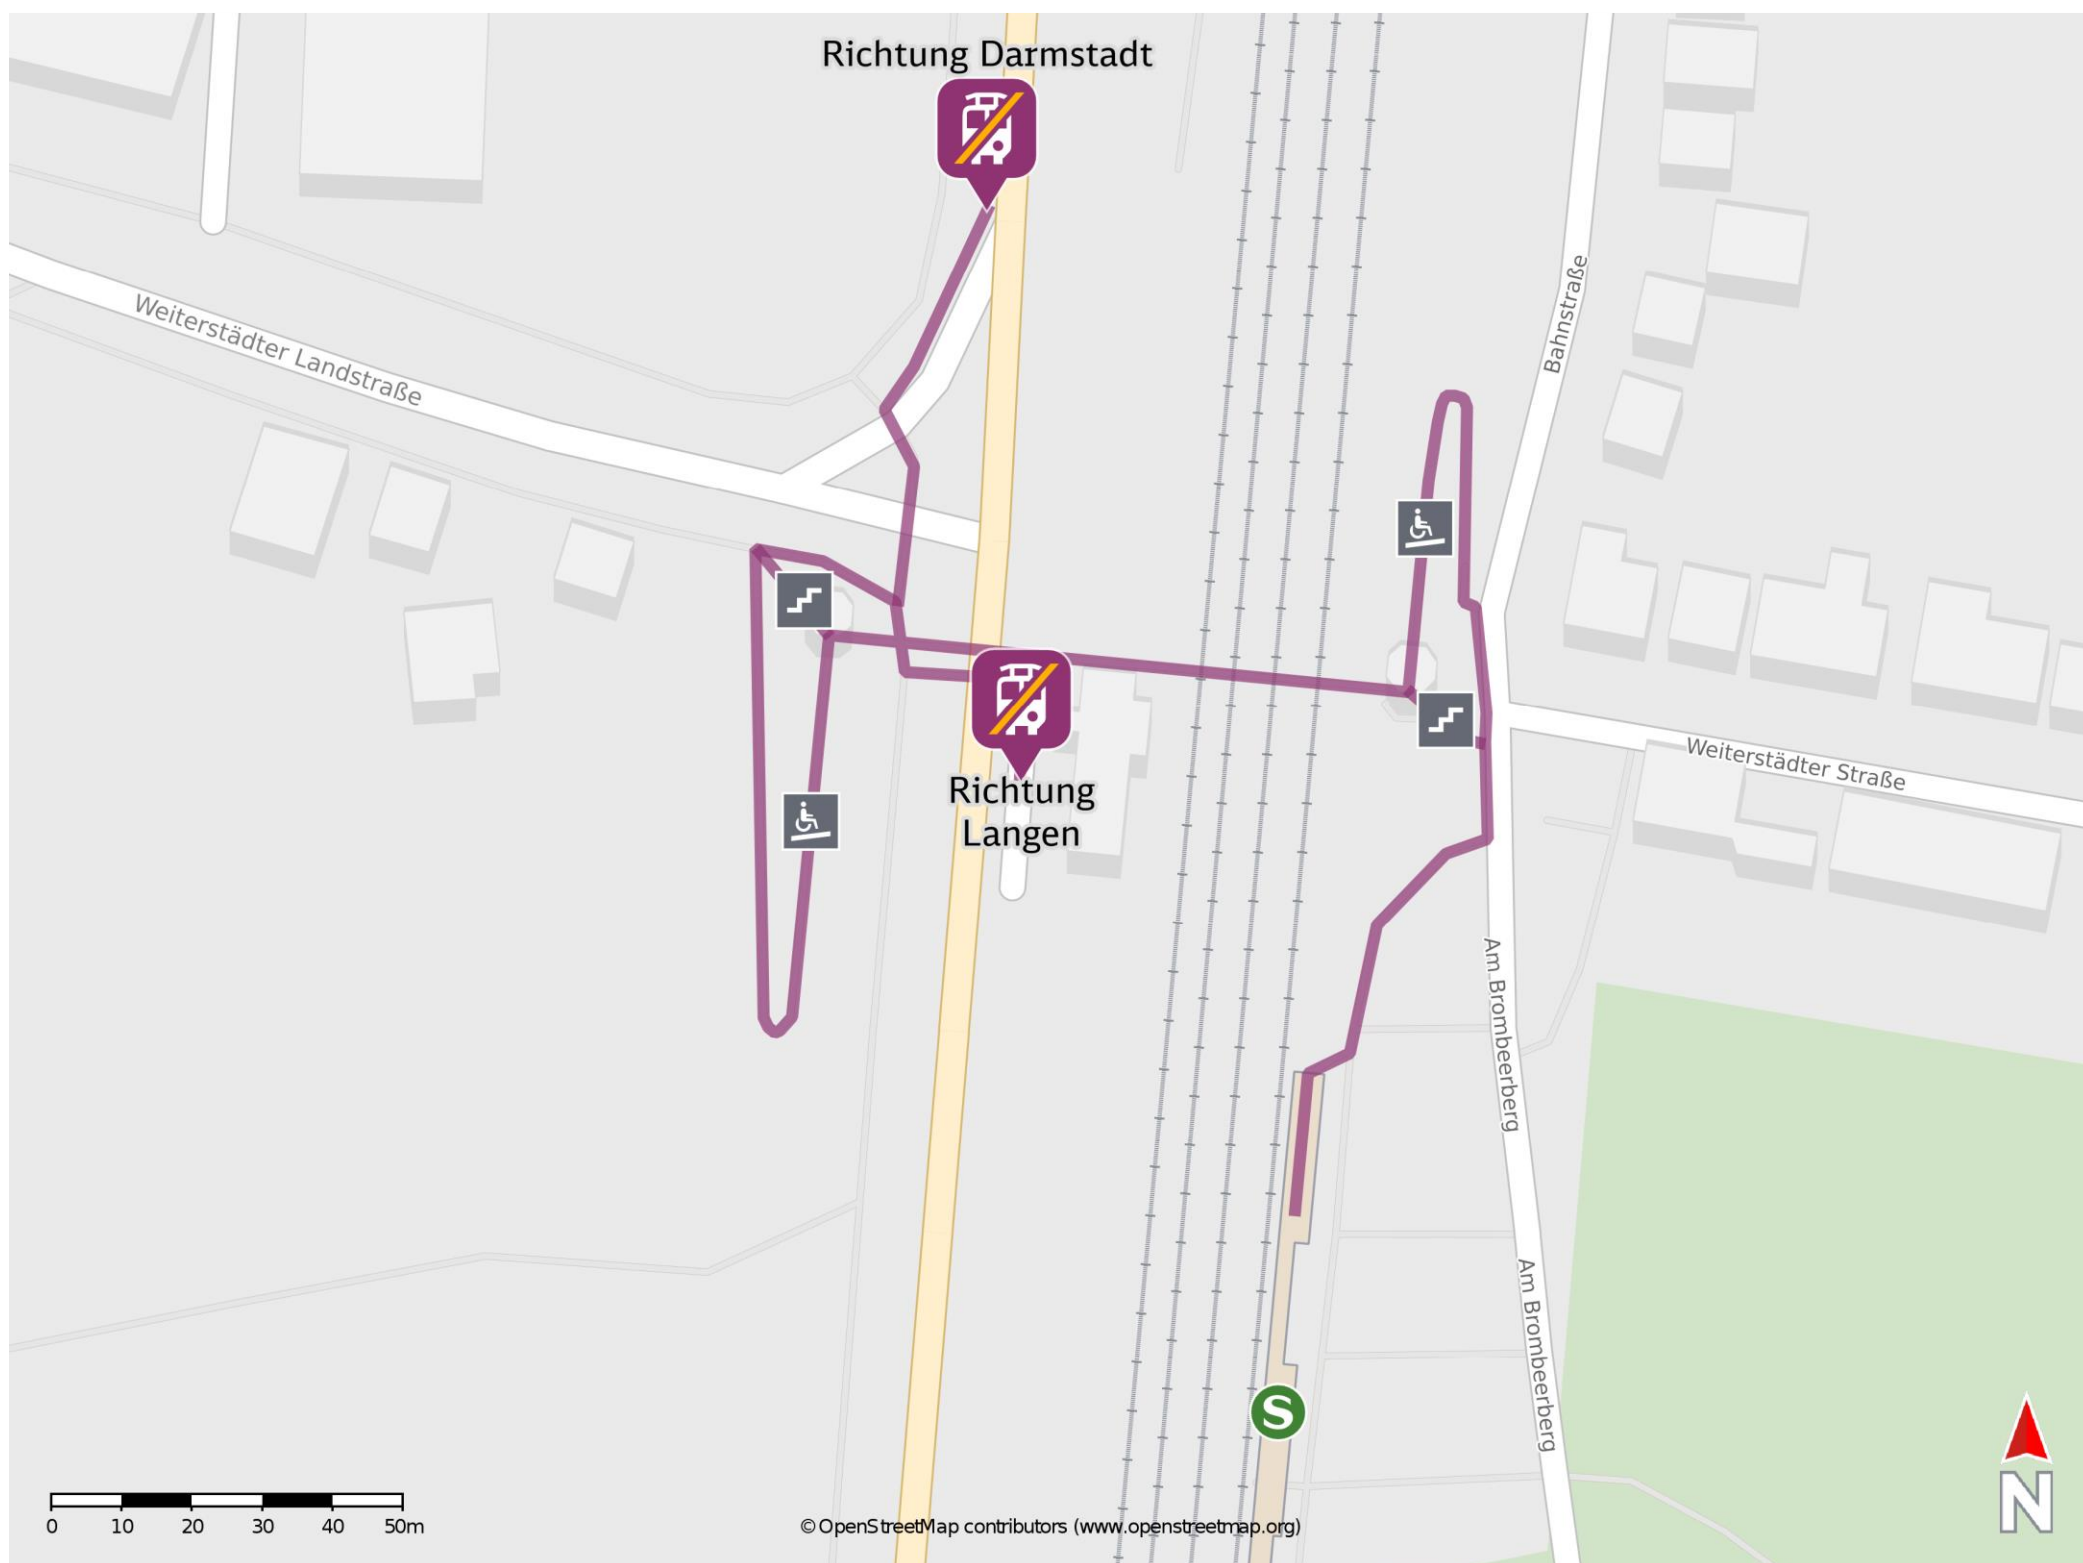

Umgebungsplan

Darmstadt-Arheilgen

Ersatzhaltestelle Richtung Langen

Ersatzhaltestelle Richtung Darmstadt

Wegbeschreibung Schienenersatzverkehr *

Verlassen Sie den Bahnsteig in Richtung Bundesstraße und folgen Sie der Überführung bis zur Langener Straße (B3). Biegen Sie nach links bzw. nach rechts ab und folgen Sie der Straße bis zur jeweiligen Ersatzhaltestelle. Die Ersatzhaltestelle befindet sich an der Haltestelle Arheilgen Bahnhof West.

*Fahrradmitnahme im Schienenersatzverkehr nur begrenzt, teilweise gar nicht möglich. Bitte informieren Sie sich bei dem von Ihnen genutzten Eisenbahnverkehrsunternehmen. Im QR Code sind die Koordinaten der Ersatzhaltestelle hinterlegt.

— barrierefrei
 — nicht barrierefrei