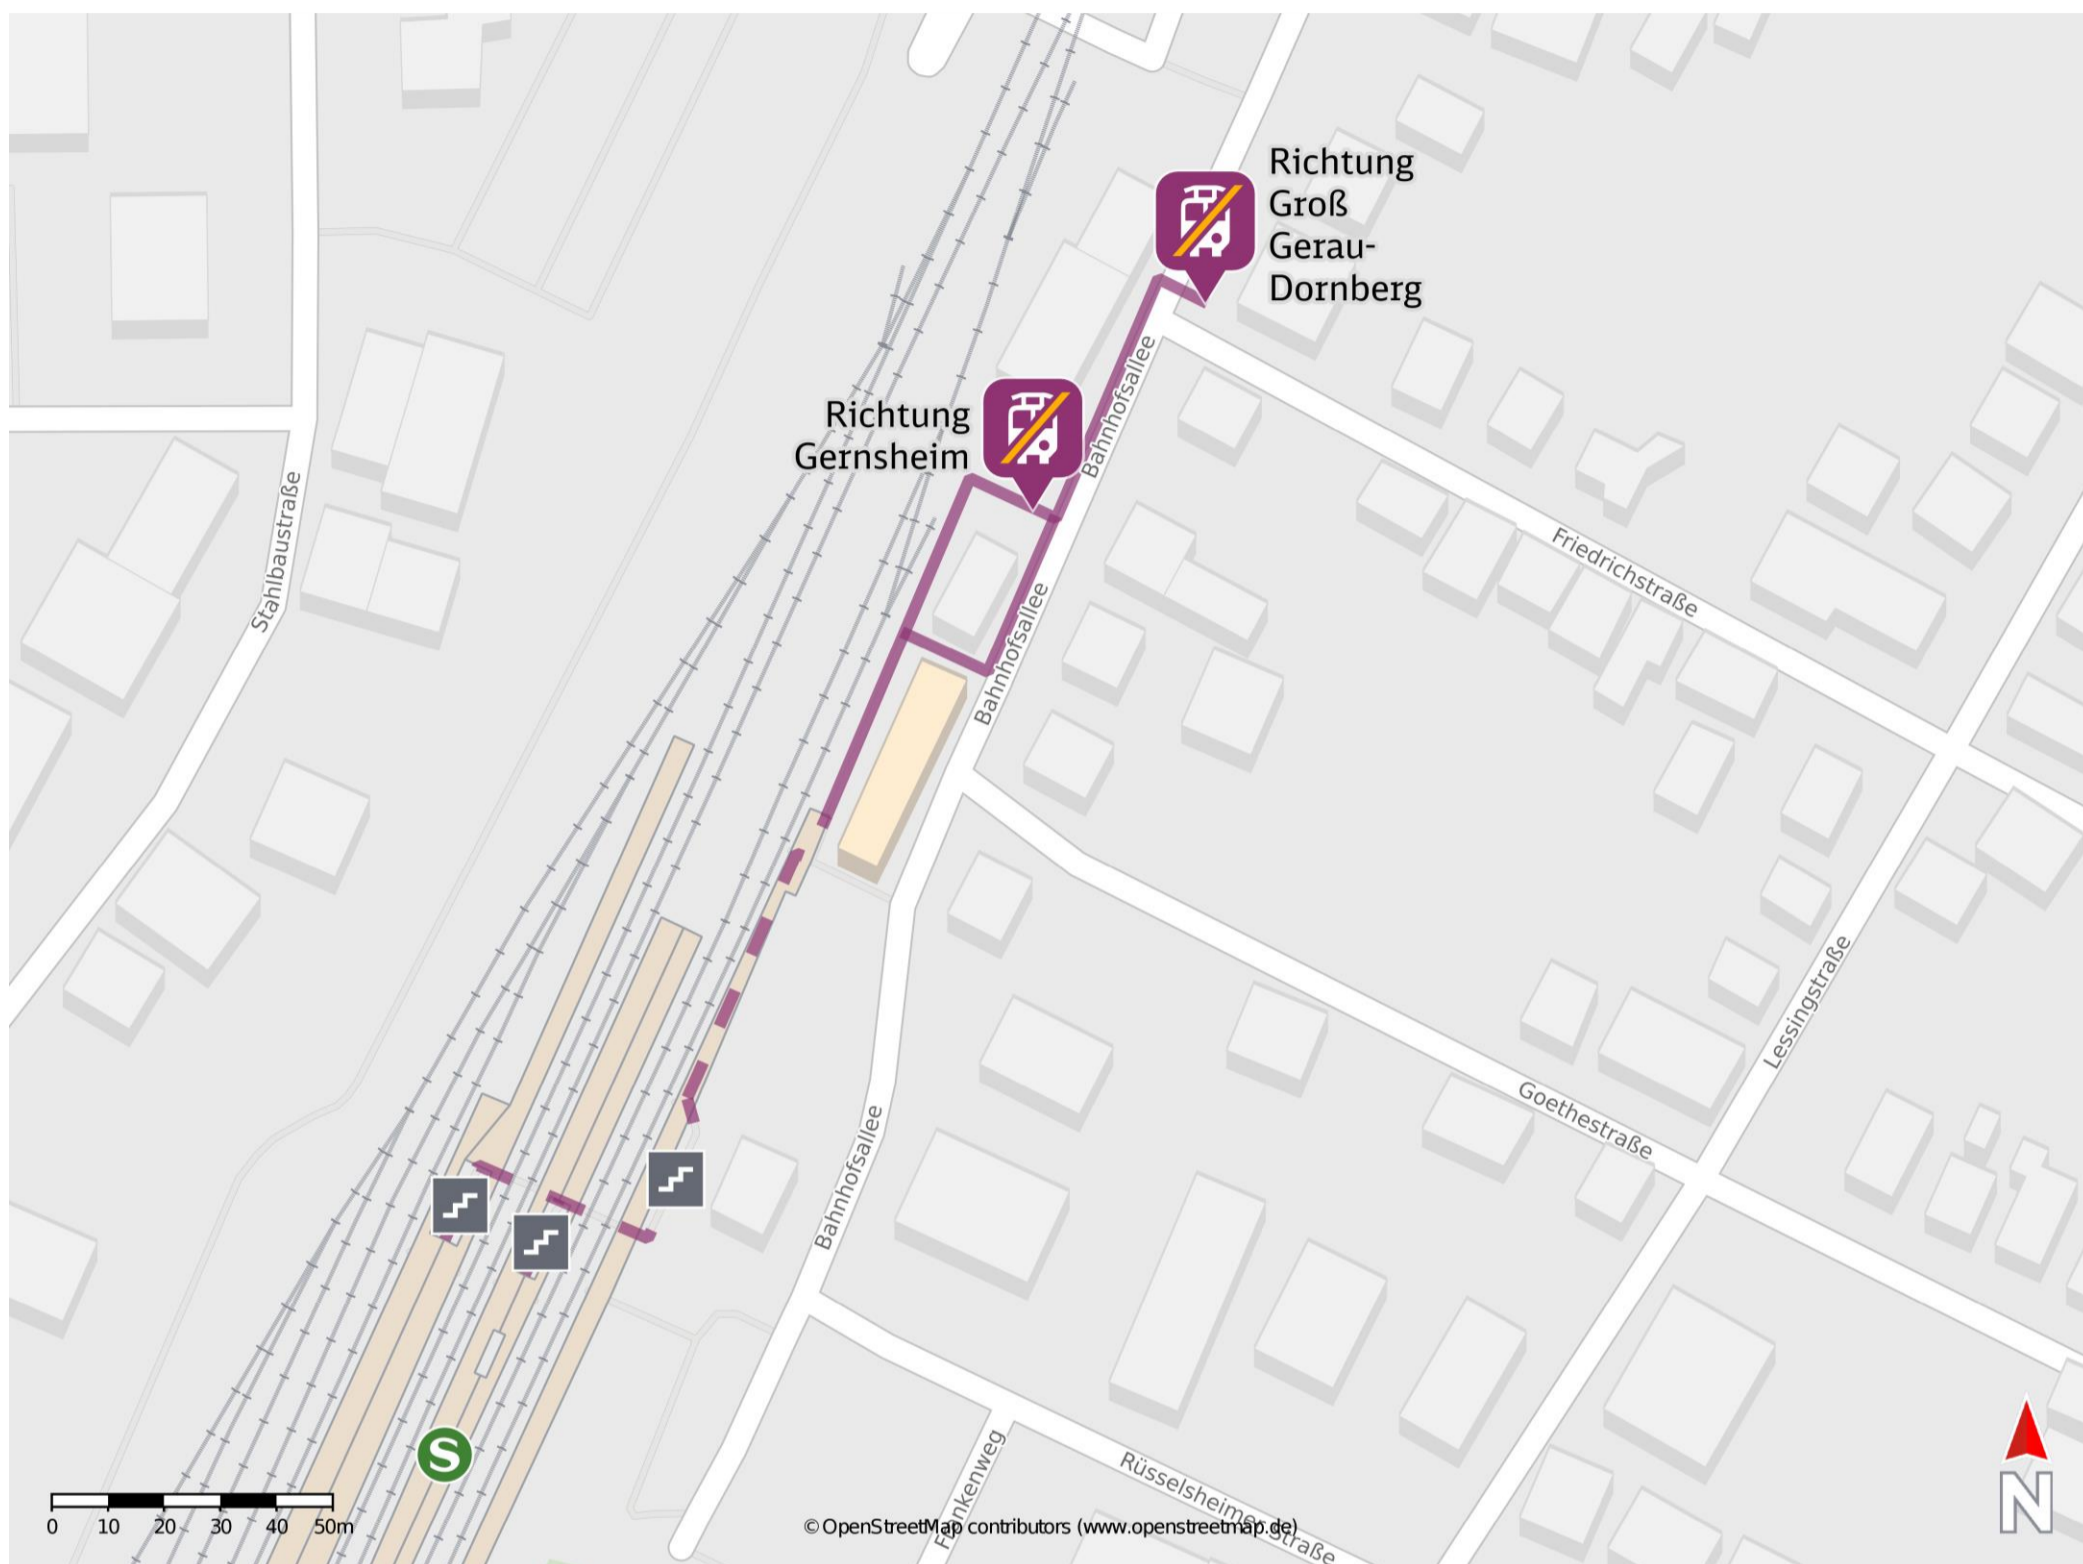

# Umgebungsplan

## Altenwillershagen

### Wegbeschreibung Schienenersatzverkehr \*

Von Gleis 1: Verlassen Sie den Bahnsteig und begeben Sie sich an die Straße Am Bahnhof. Biegen Sie nach rechts ab und folgen Sie der Straße bis zur Lindenstraße. Biegen Sie nach links ab und folgen Sie der Straße bis zur Ersatzhaltestelle. Die Ersatzhaltestelle befindet sich an der Bushaltestelle Altenwillershagen, Feuerwehr.

Von Gleis 2: Verlassen Sie den Bahnsteig und begeben Sie sich an die Lindenstraße. Biegen Sie nach links ab und gehen Sie durch den Bahnübergang. Folgen Sie der Straße ca. 250 m bis zur Ersatzhaltestelle. Die Ersatzhaltestelle befindet sich an der Bushaltestelle Altenwillershagen, Feuerwehr.