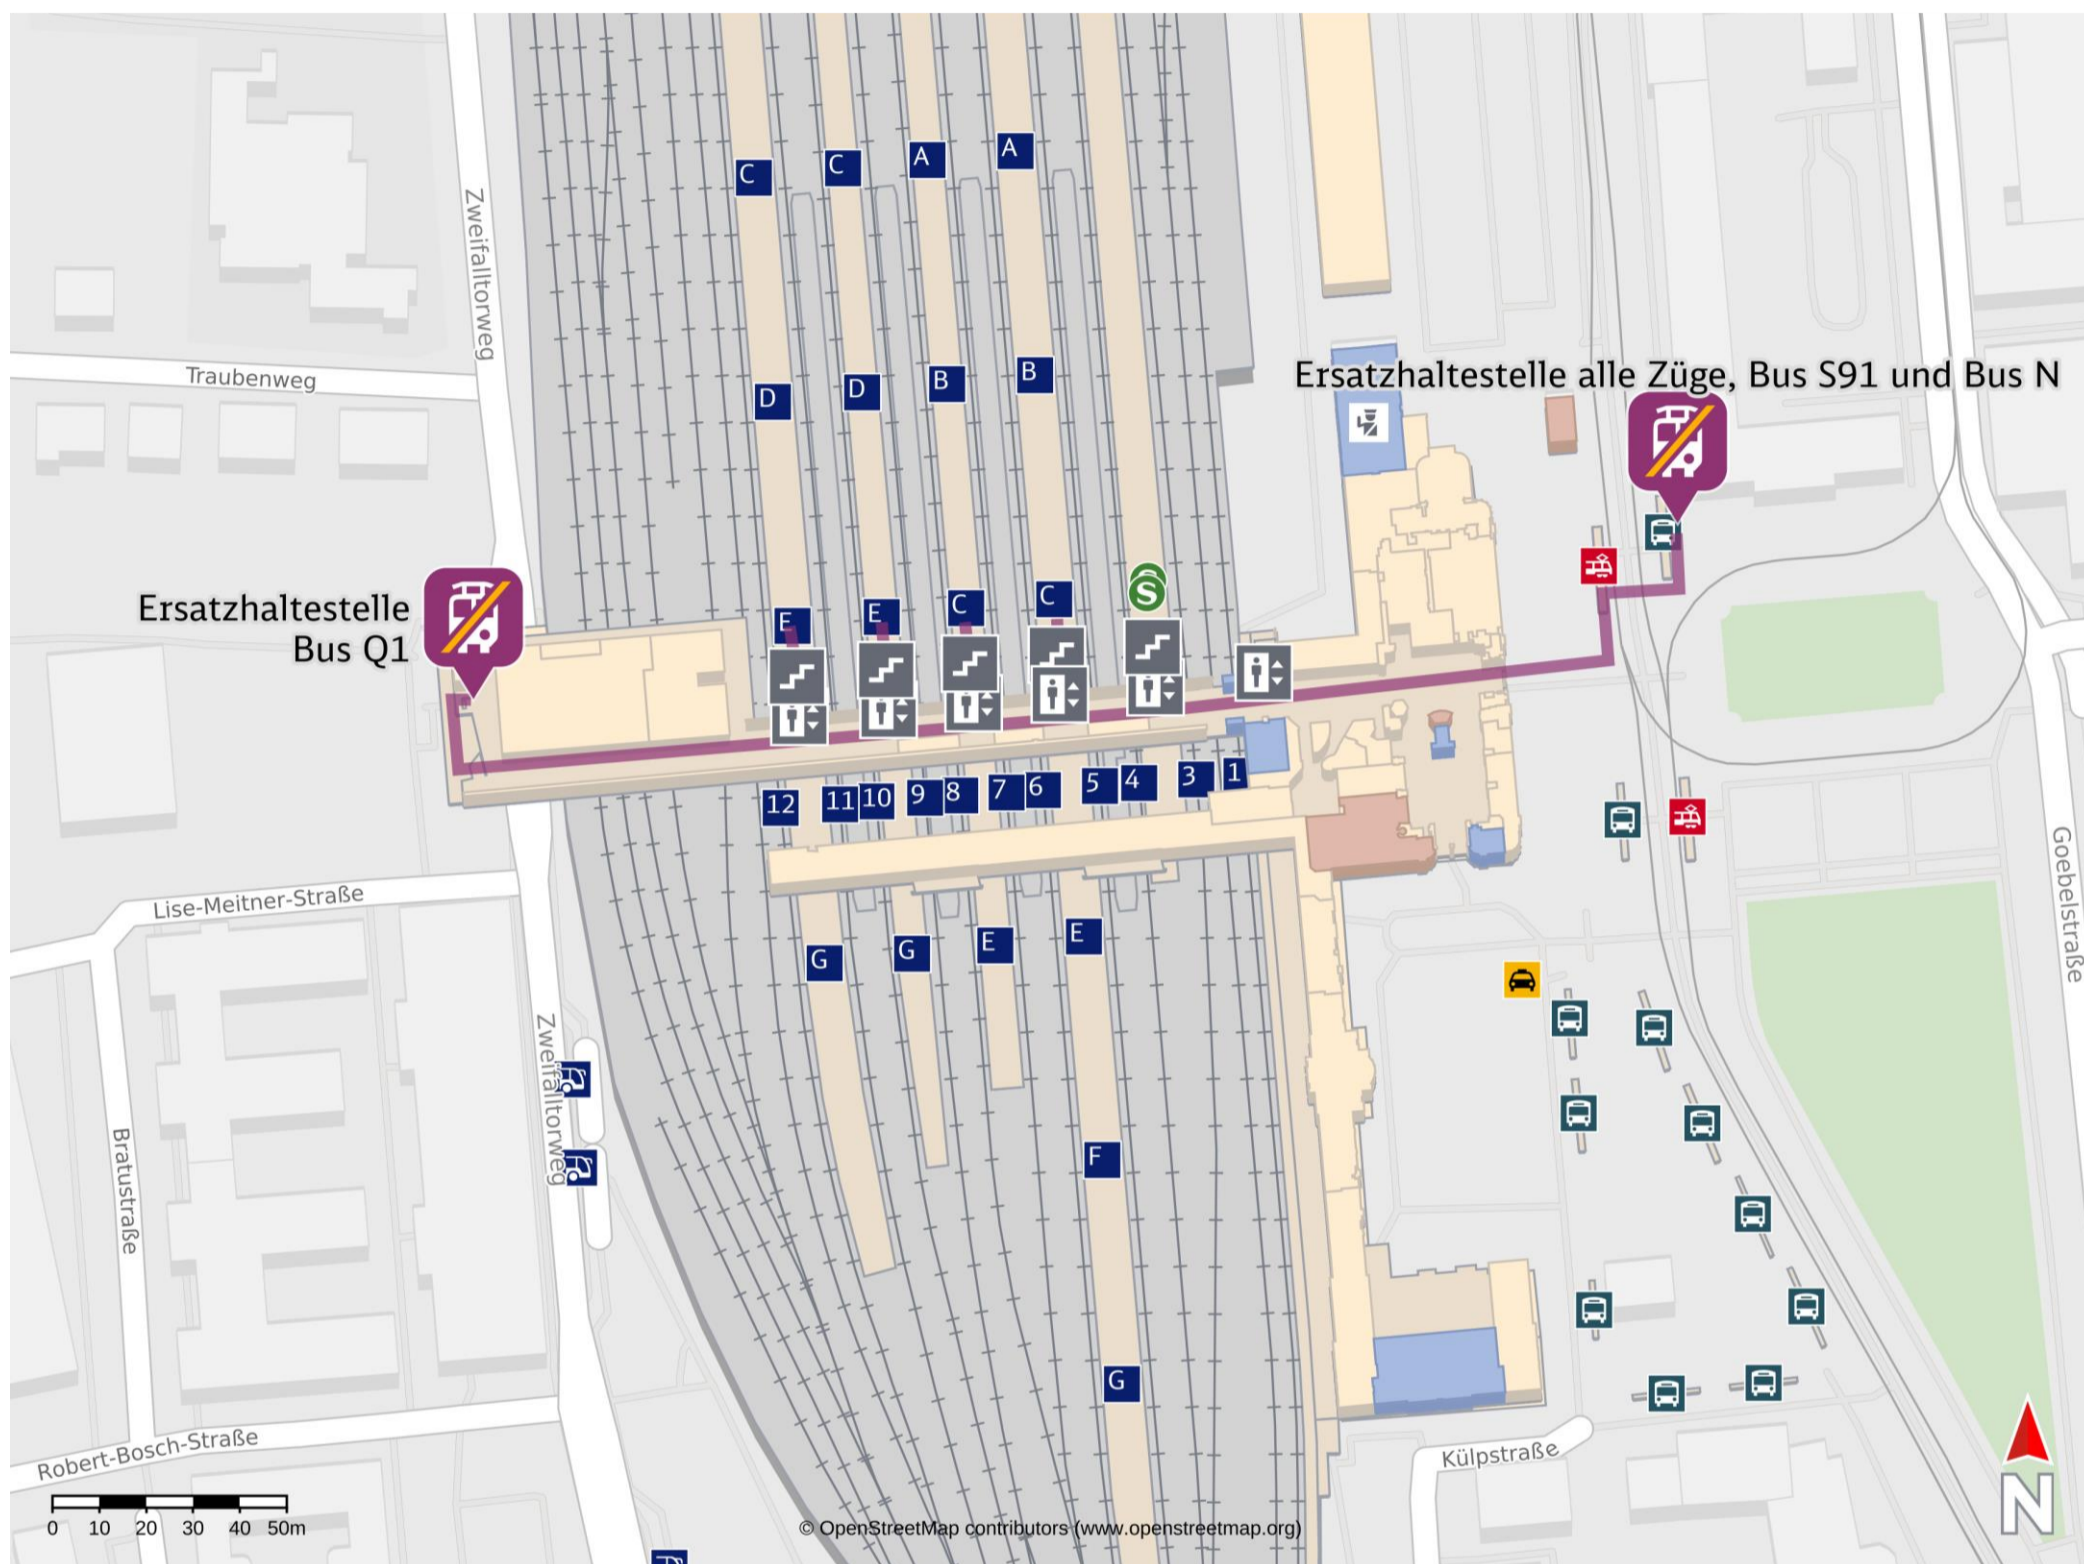

Umgebungsplan

Darmstadt Hbf

Ersatzhaltestelle alle Züge und Bus S91

Ersatzhaltestelle Bus Q1

Wegbeschreibung Schienenersatzverkehr *

Gültig für alle Richtungen und zeitweise zusätzlich zum Ersatzverkehr "Riedbahn" Bus S91 Richtung Gernsheim und Bus N in Richtung Bensheim:

Verlassen Sie den Querbahnsteig in Richtung Empfangshalle und Ausgang Ost. Überqueren Sie den Bahnhofsvorplatz und die Poststraße zum Bussteig 2 an der Gebäudeecke.

Gültig für den Ersatzverkehr "Riedbahn" mit Bus Q1 in Richtung Riedstadt-Goddelau: Verlassen Sie den Querbahnsteig in Richtung Westausgang. Fahren Sie mit Fahrtreppe oder den Aufzug ins Erdgeschoss. Bussteig 22 ist hinter der Glastüre zur Straße Zweifelstorweg.

*Fahrradmitnahme im Schienenersatzverkehr nur begrenzt, teilweise gar nicht möglich. Bitte informieren Sie sich bei dem von Ihnen genutzten Eisenbahnverkehrsunternehmen. Im QR Code sind die Koordinaten der Ersatzhaltestelle hinterlegt.