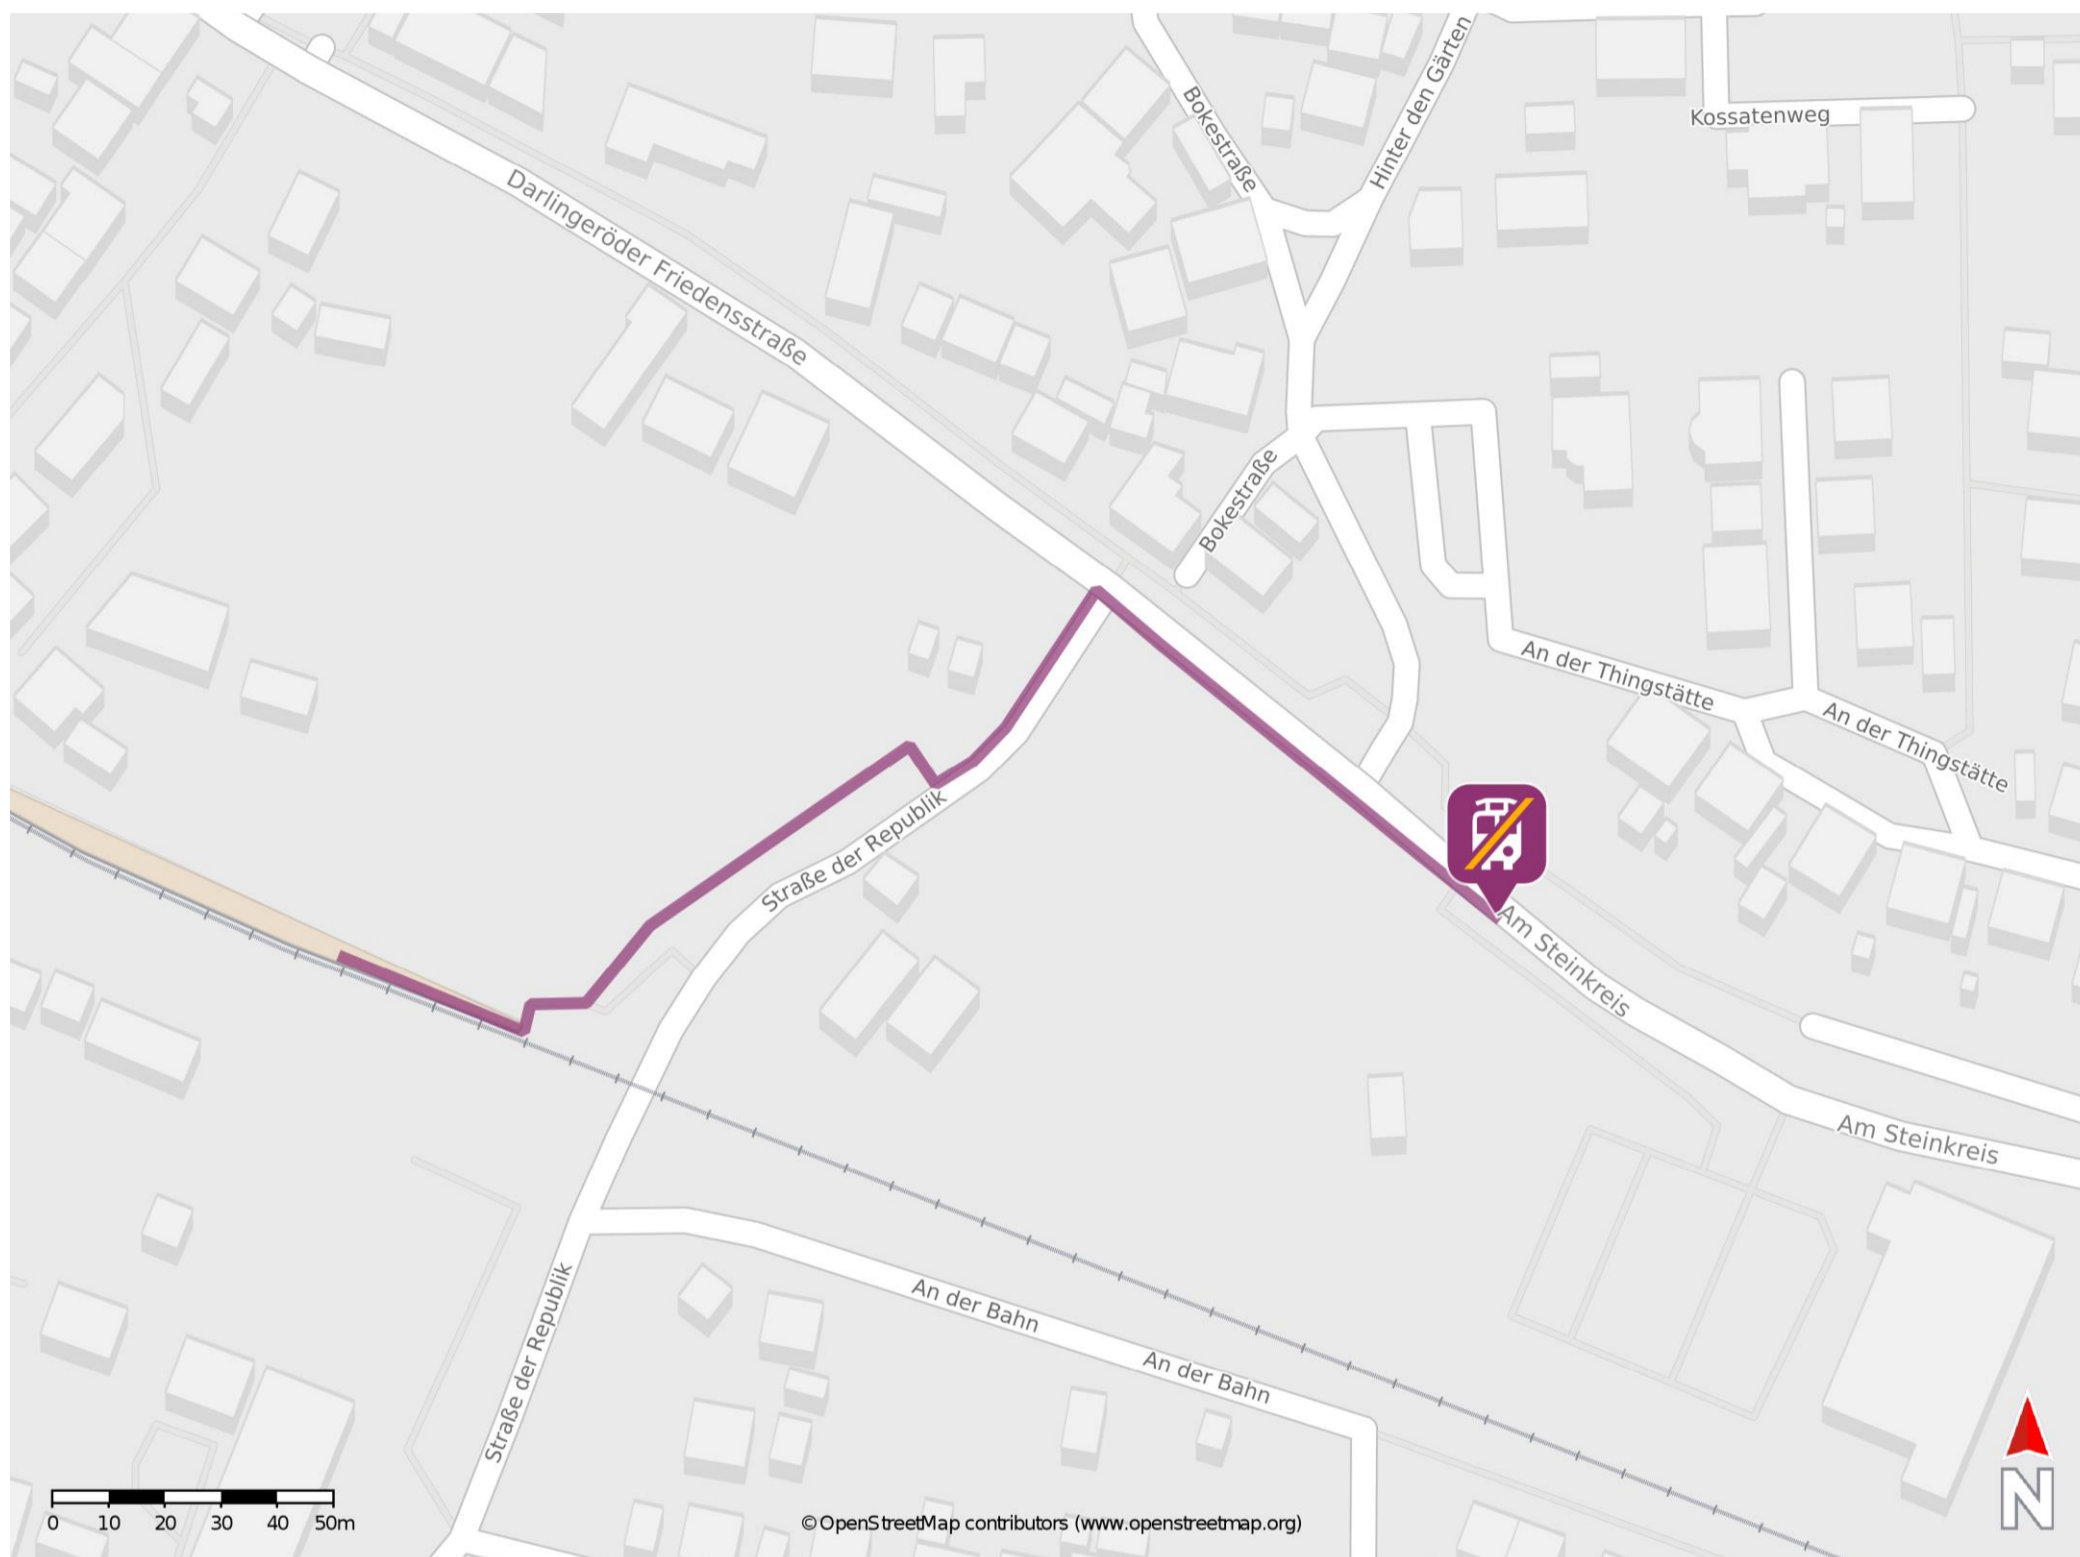

Darlingerode

Wegbeschreibung Schienenersatzverkehr *

Verlassen Sie den Bahnsteig und begeben Sie sich an die Straße der Republik. Biegen Sie nach links ab und folgen Sie dem Straßenverlauf bis zur Kreuzung Friedensstraße. Biegen Sie nach rechts ab und folgen Sie dem Straßenverlauf bis zur Ersatzhaltestelle. Die Ersatzhaltestelle befindet sich an der Bushaltestelle Darlingerode Am Steinkreis.

* Fahrradmitnahme im Schienenersatzverkehr nur begrenzt möglich.
Im QR Code sind die Koordinaten der Ersatzhaltestelle hinterlegt.

— barrierefrei
— nicht barrierefrei