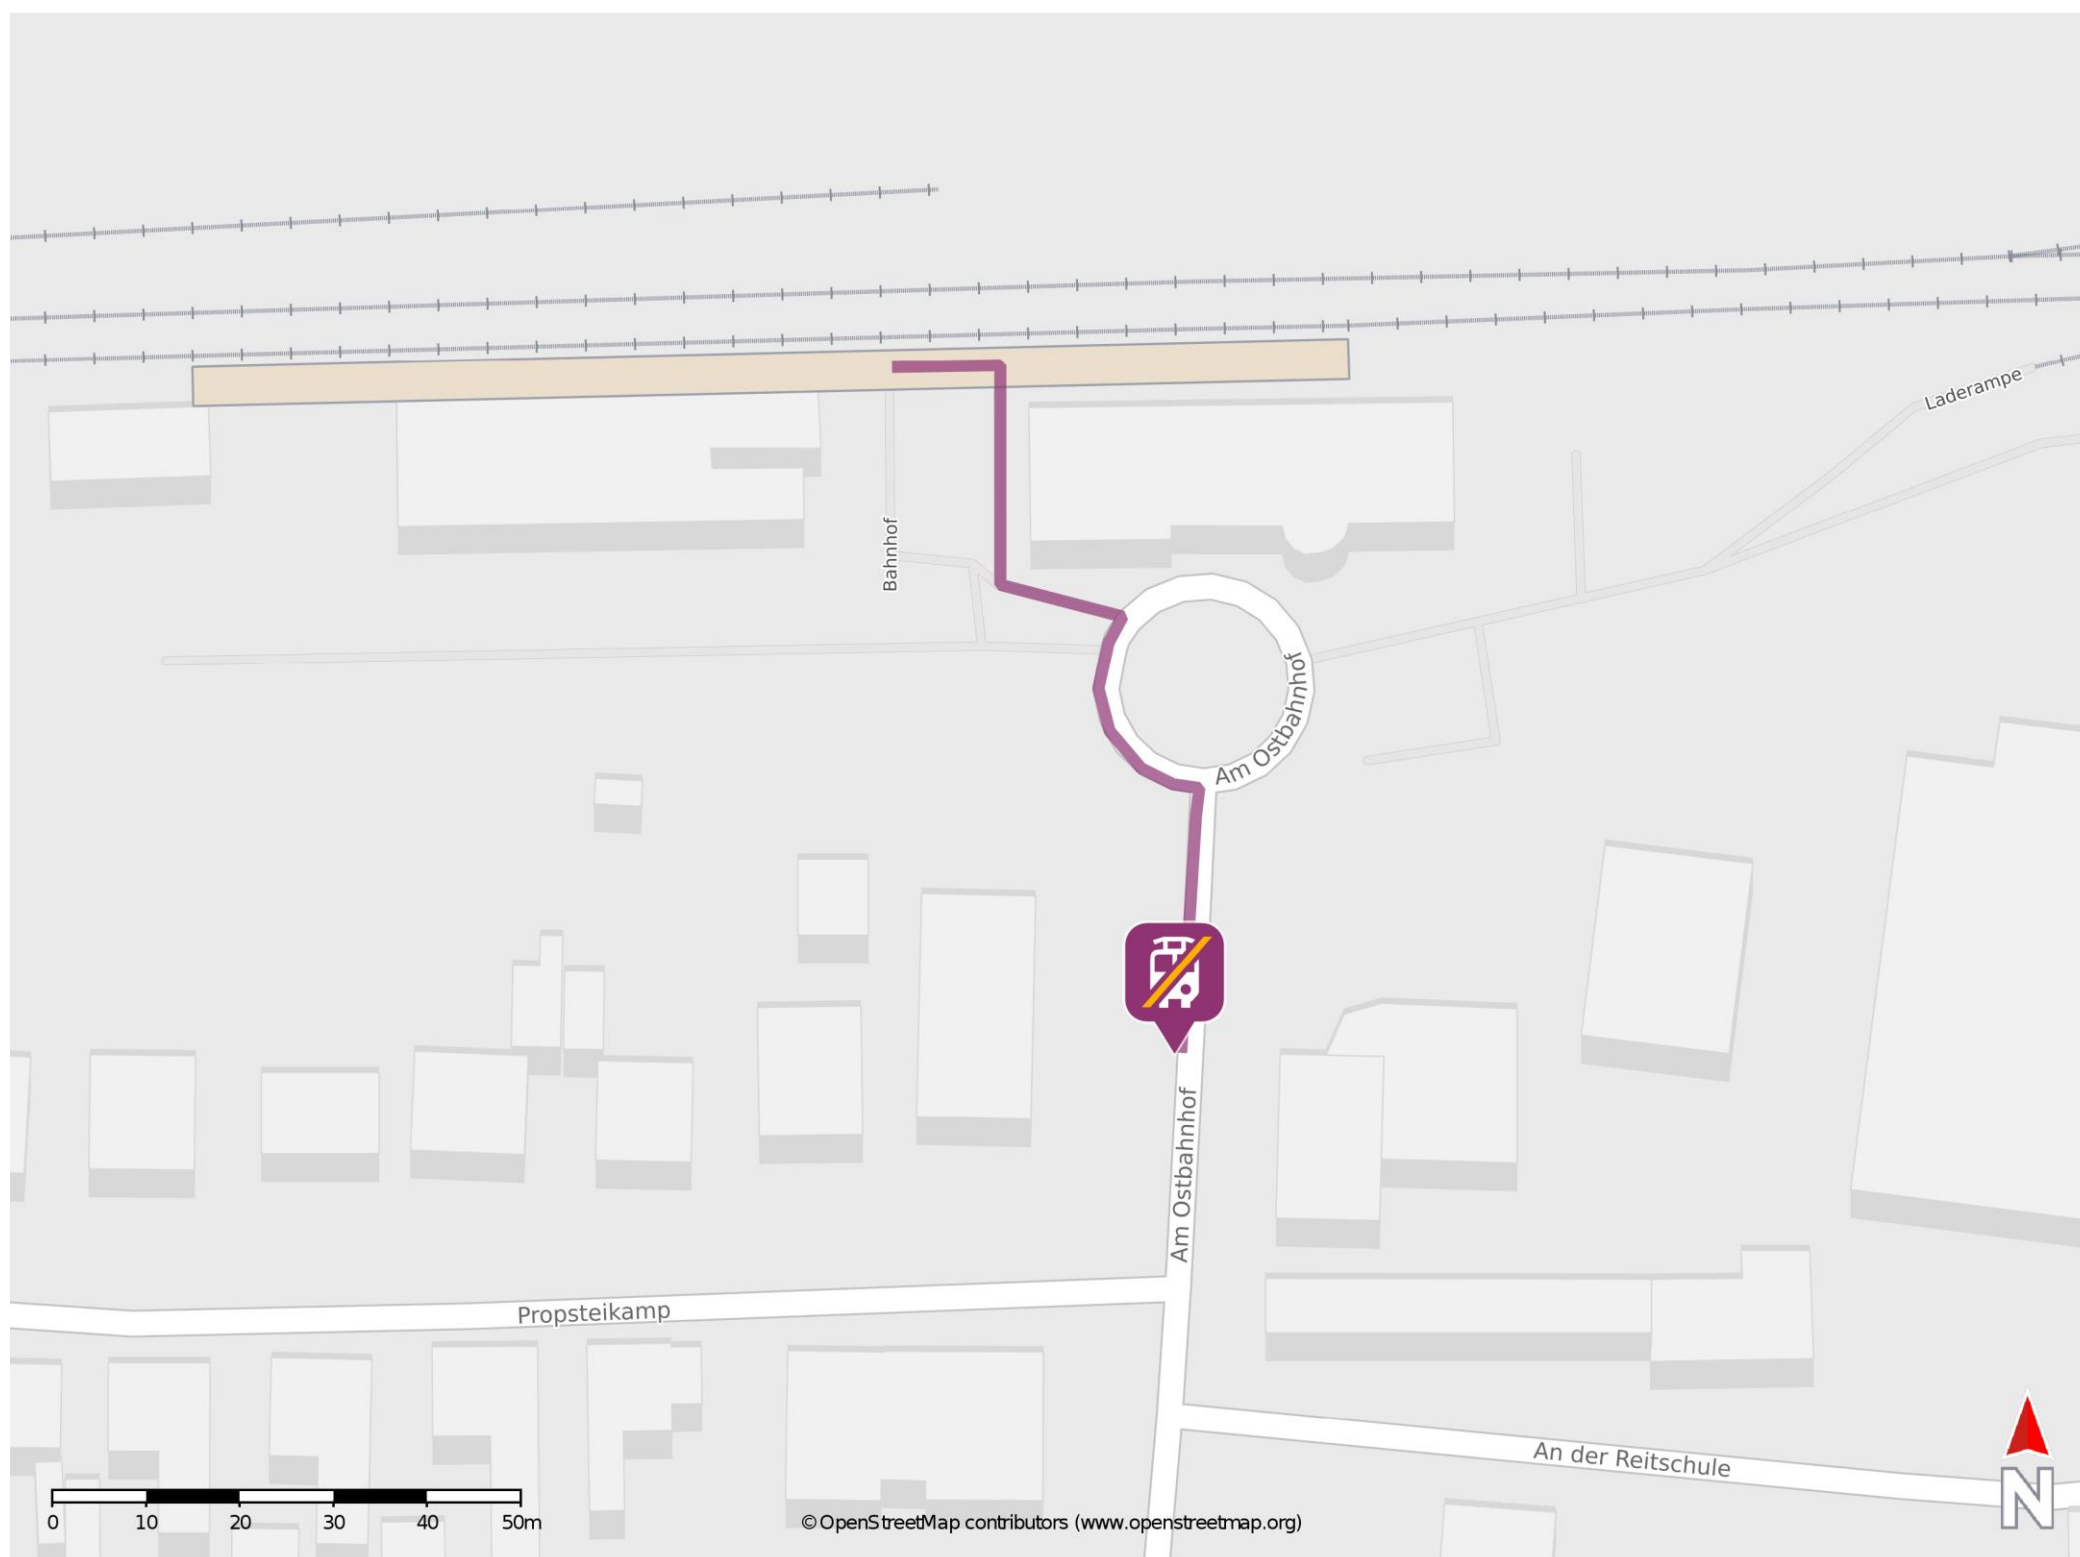

Dannenberg Ost

Wegbeschreibung Schienenersatzverkehr *

Verlassen Sie den Bahnsteig und begeben Sie sich an die Straße Am Ostbahnhof. Folgen Sie der Straße ca. 50 m bis zur Ersatzhaltestelle. Die Ersatzhaltestelle befindet sich auf der rechten Straßenseite.

* Fahrradmitnahme im Schienenersatzverkehr nur begrenzt möglich.
Im QR Code sind die Koordinaten der Ersatzhaltestelle hinterlegt.

— barrierefrei
- nicht barrierefrei