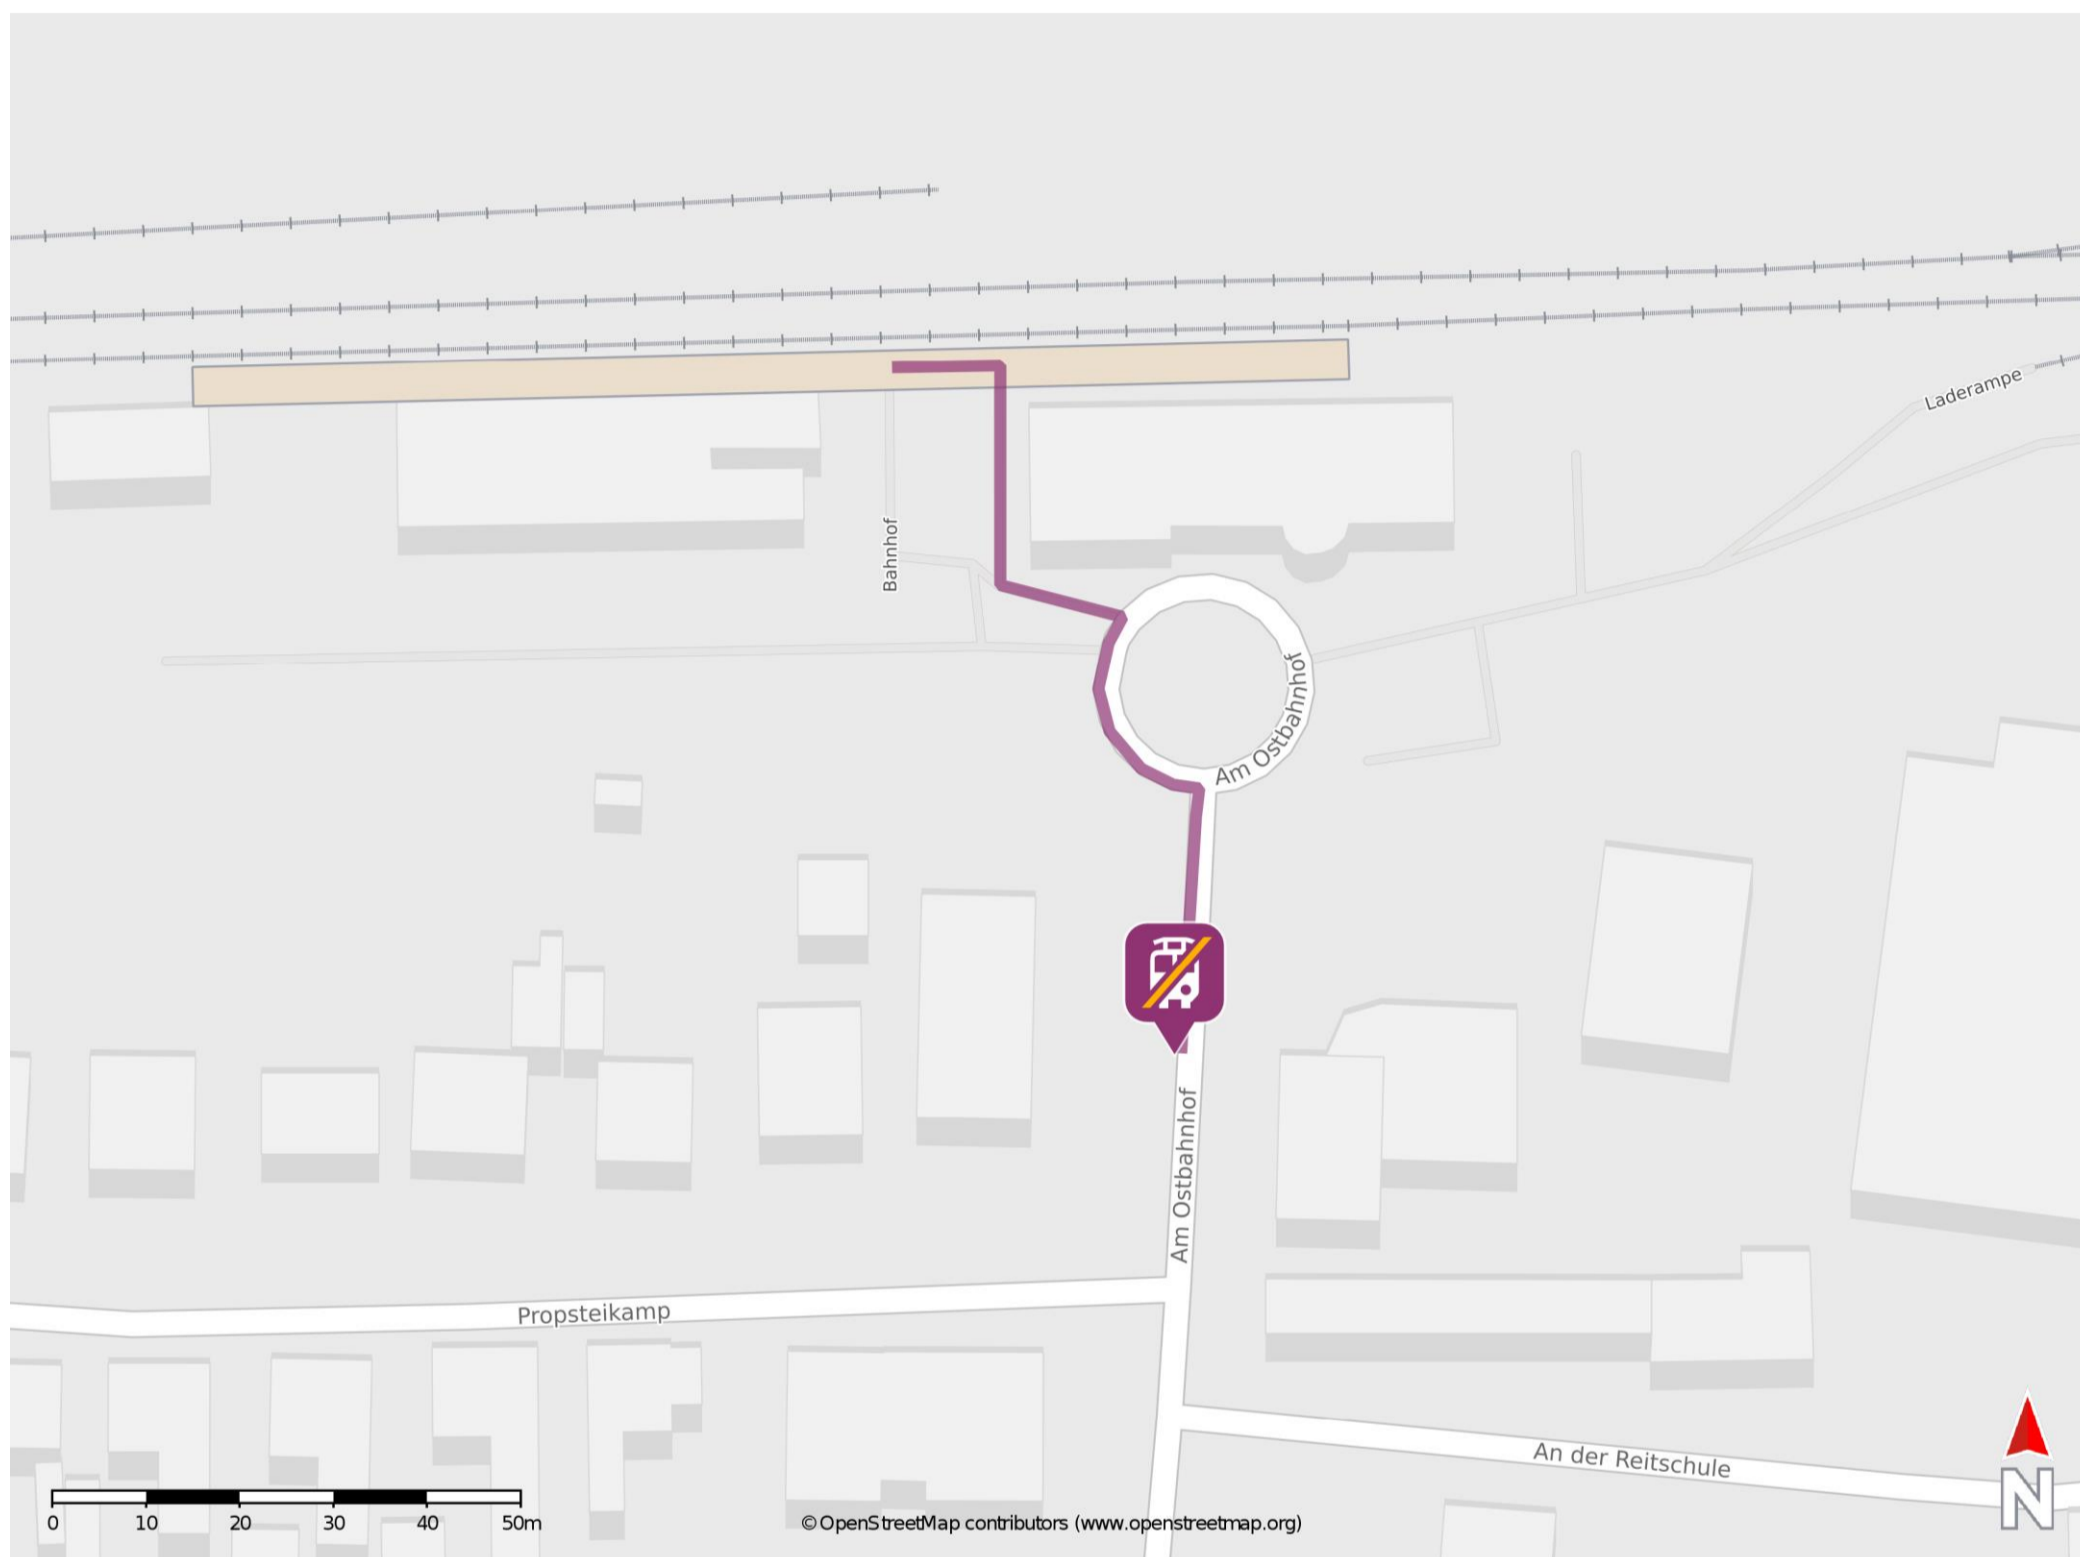

Dannenberg Ost

Wegbeschreibung Schienenersatzverkehr *

Verlassen Sie den Bahnsteig und begeben Sie sich an die Straße Am Ostbahnhof. Folgen Sie der Straße ca. 50 m bis zur Ersatzhaltestelle. Die Ersatzhaltestelle befindet sich auf der rechten Straßenseite.

* Fahrradmitnahme im Schienenersatzverkehr nur begrenzt möglich.
Im QR Code sind die Koordinaten der Ersatzhaltestelle hinterlegt.

— barrierefrei
- nicht barrierefrei