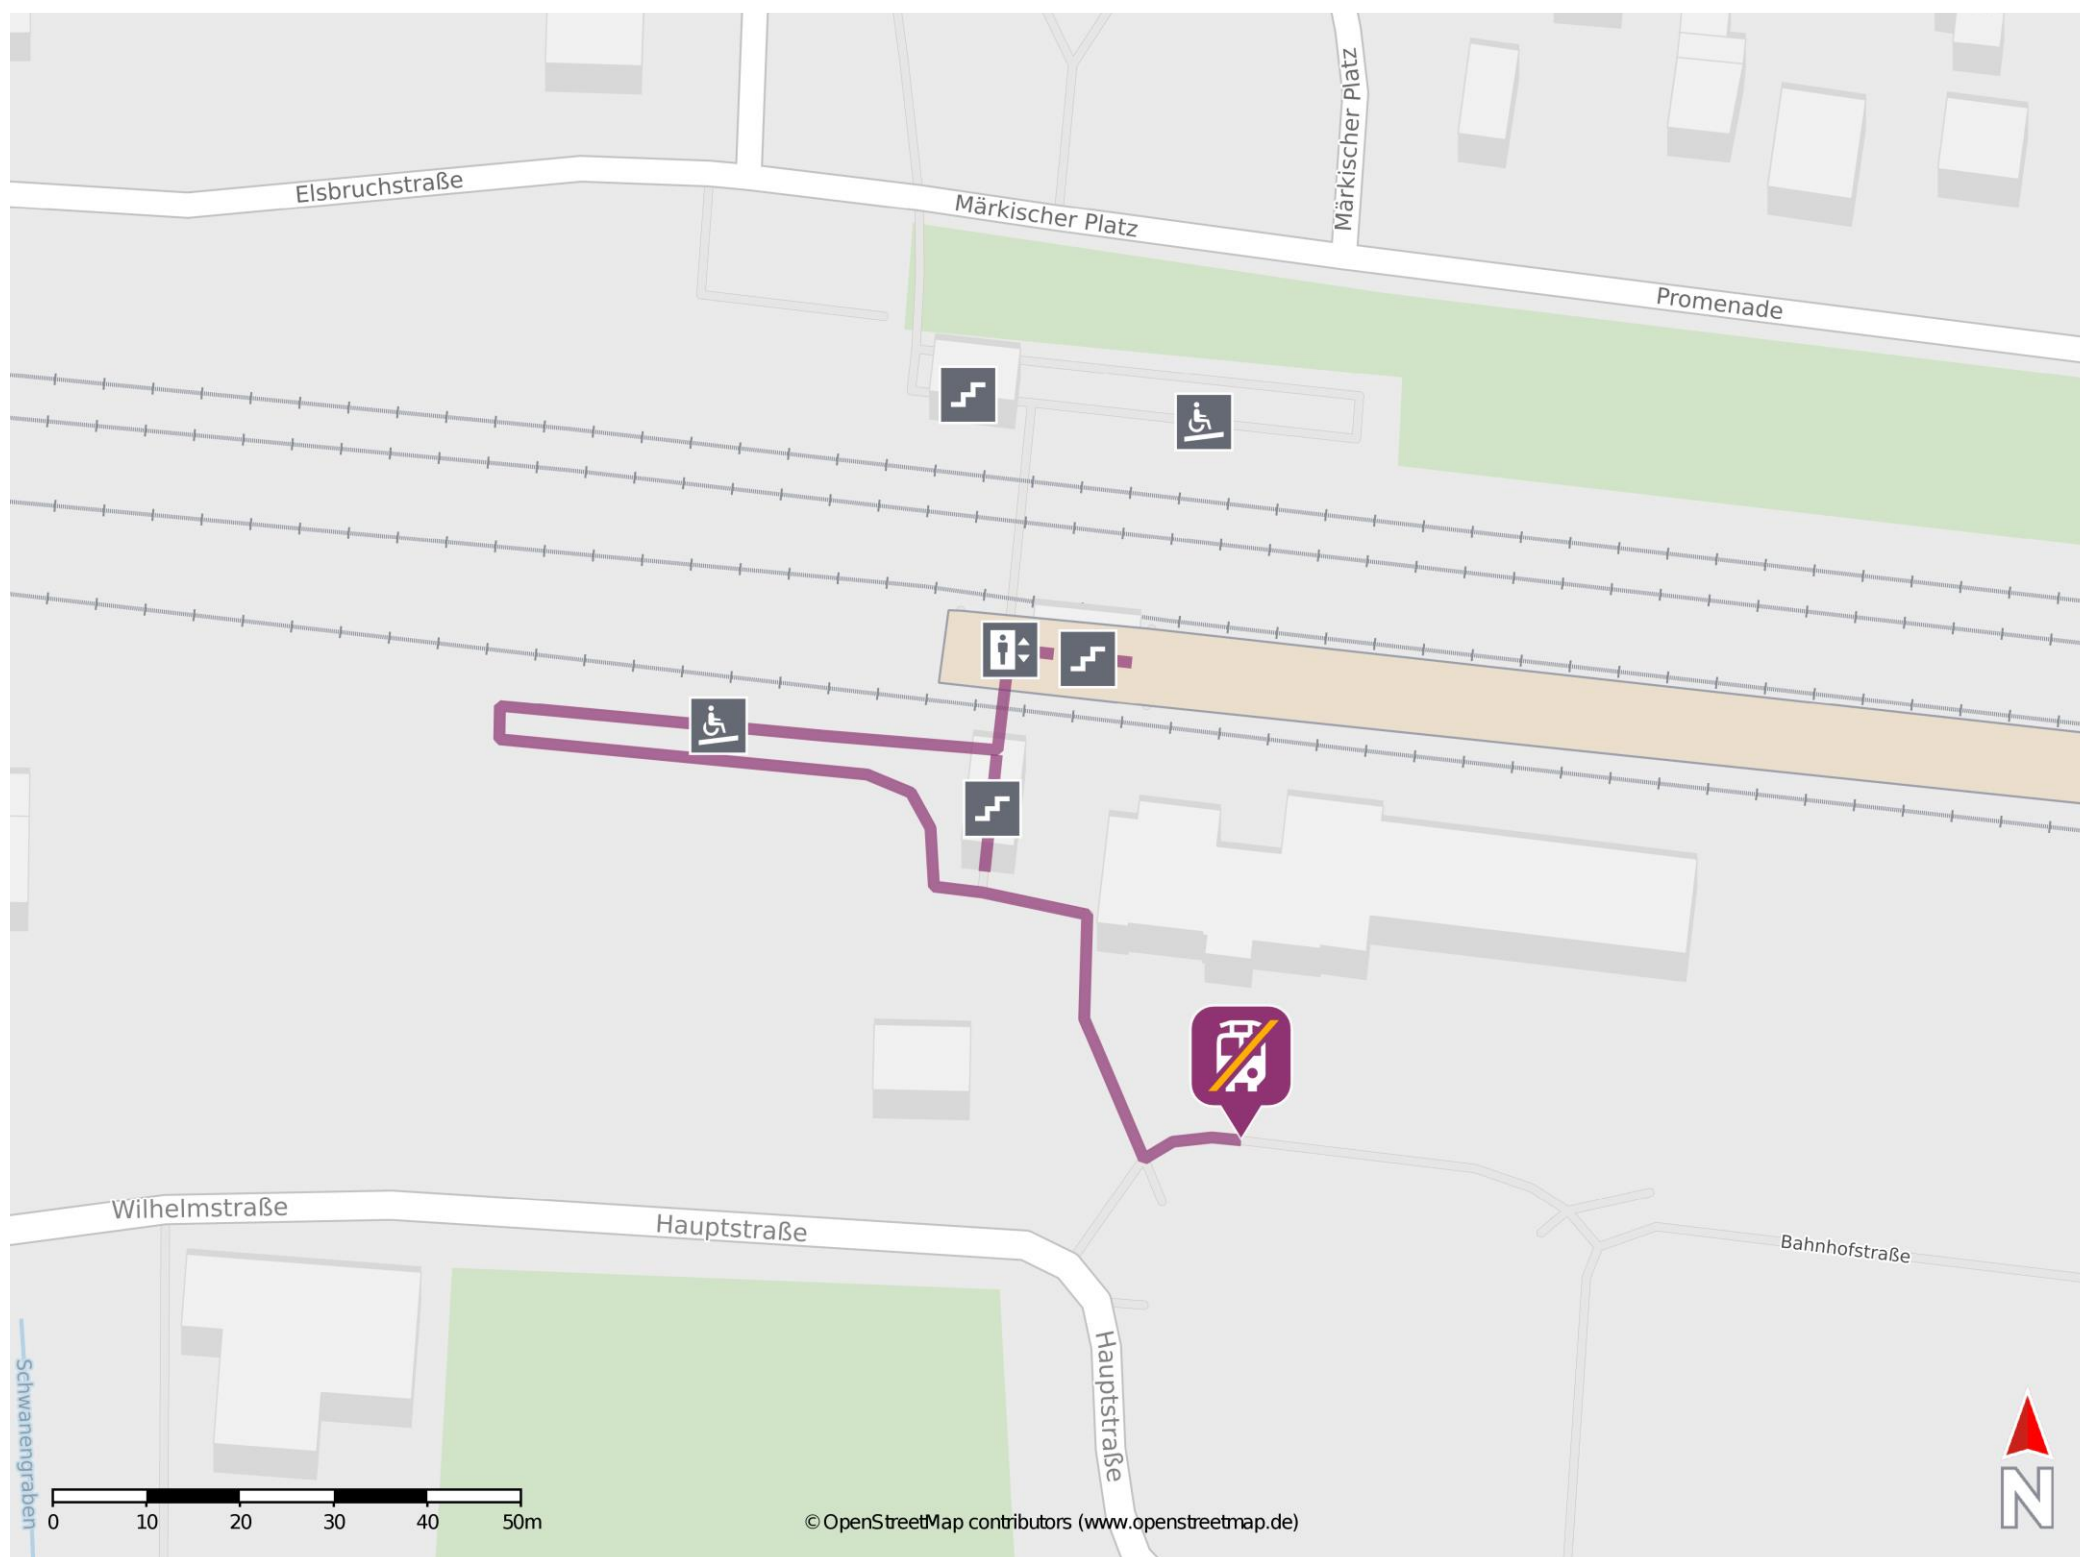

## Dallgow-Döberitz

### Wegbeschreibung Schienenersatzverkehr \*

Verlassen Sie den Bahnsteig in Richtung Bahnhofsvorplatz und halten Sie sich auf dem Bahnhofsvorplatz links. Die Ersatzhaltestelle befindet sich an der Bushaltestelle Dallgow-Döberitz, Bahnhof.

\* Fahrradmitnahme im Schienenersatzverkehr nur begrenzt möglich.  
Im QR Code sind die Koordinaten der Ersatzhaltestelle hinterlegt.

— barrierefrei  
- nicht barrierefrei