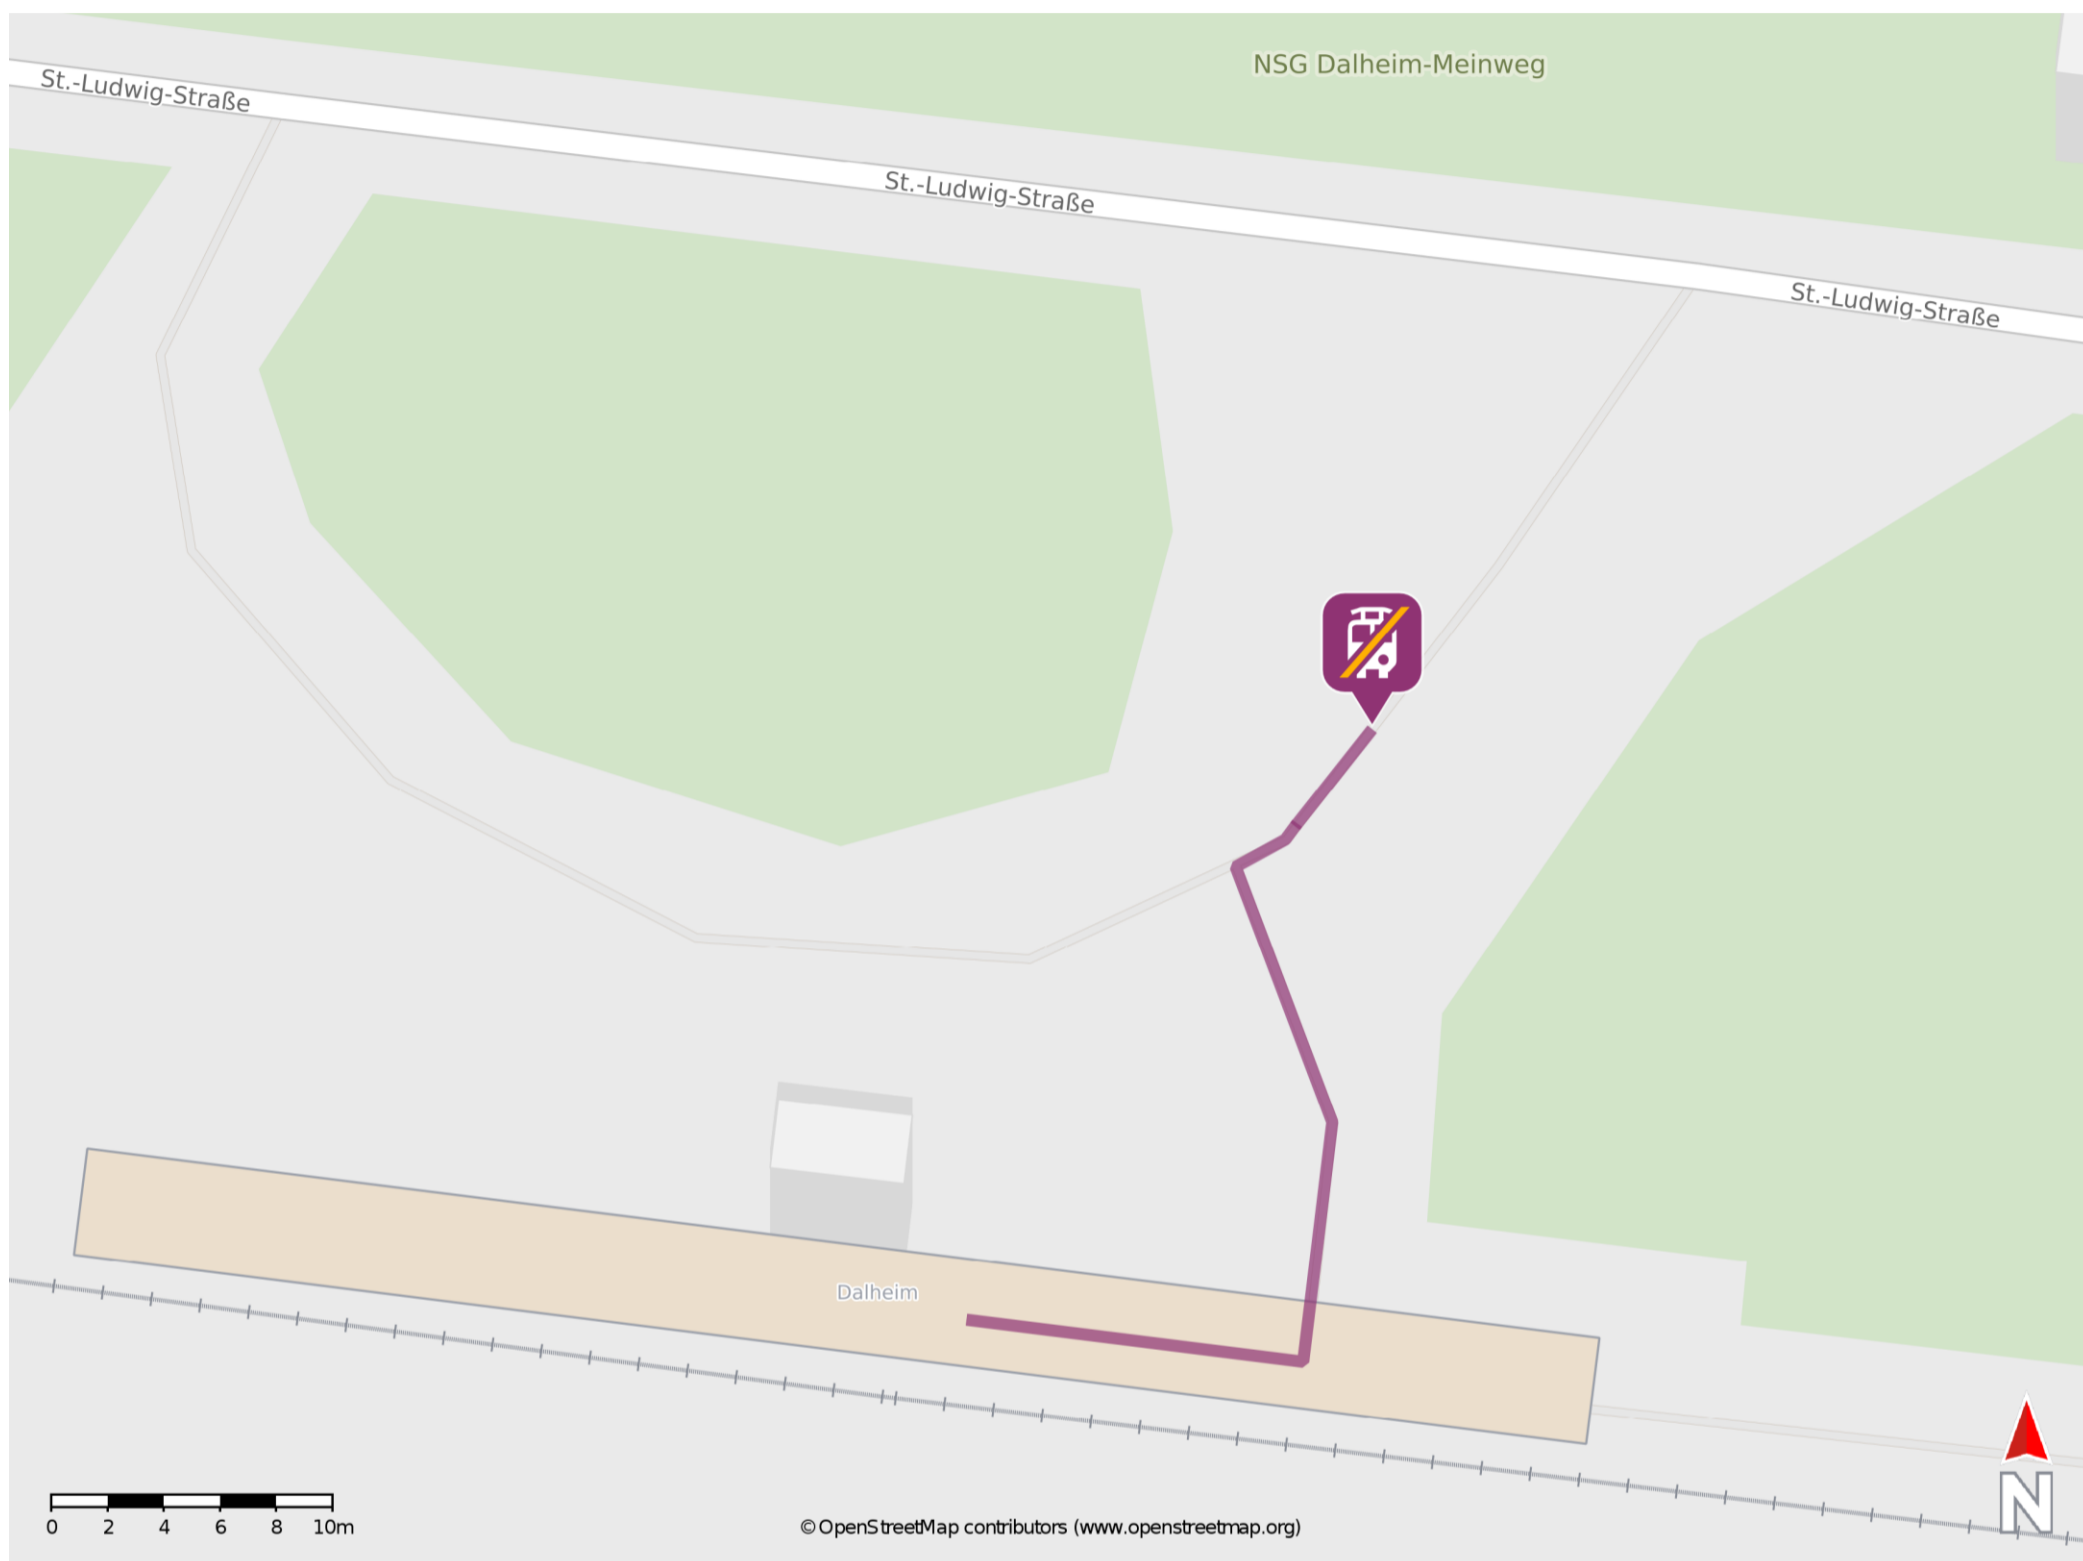

Umgebungsplan

Dalheim

Wegbeschreibung Schienenersatzverkehr *

Verlassen Sie den Bahnsteig und begeben Sie sich in Richtung St.-Ludwig-Straße. Die Ersatzhaltestelle befindet sich in unmittelbarer Nähe zum Bahnhof.

*Fahrradmitnahme im Schienenersatzverkehr nur begrenzt, teilweise gar nicht möglich. Bitte informieren Sie sich bei dem von Ihnen genutzten Eisenbahnverkehrsunternehmen. Im QR Code sind die Koordinaten der Ersatzhaltestelle hinterlegt.

— barrierefrei
— nicht barrierefrei