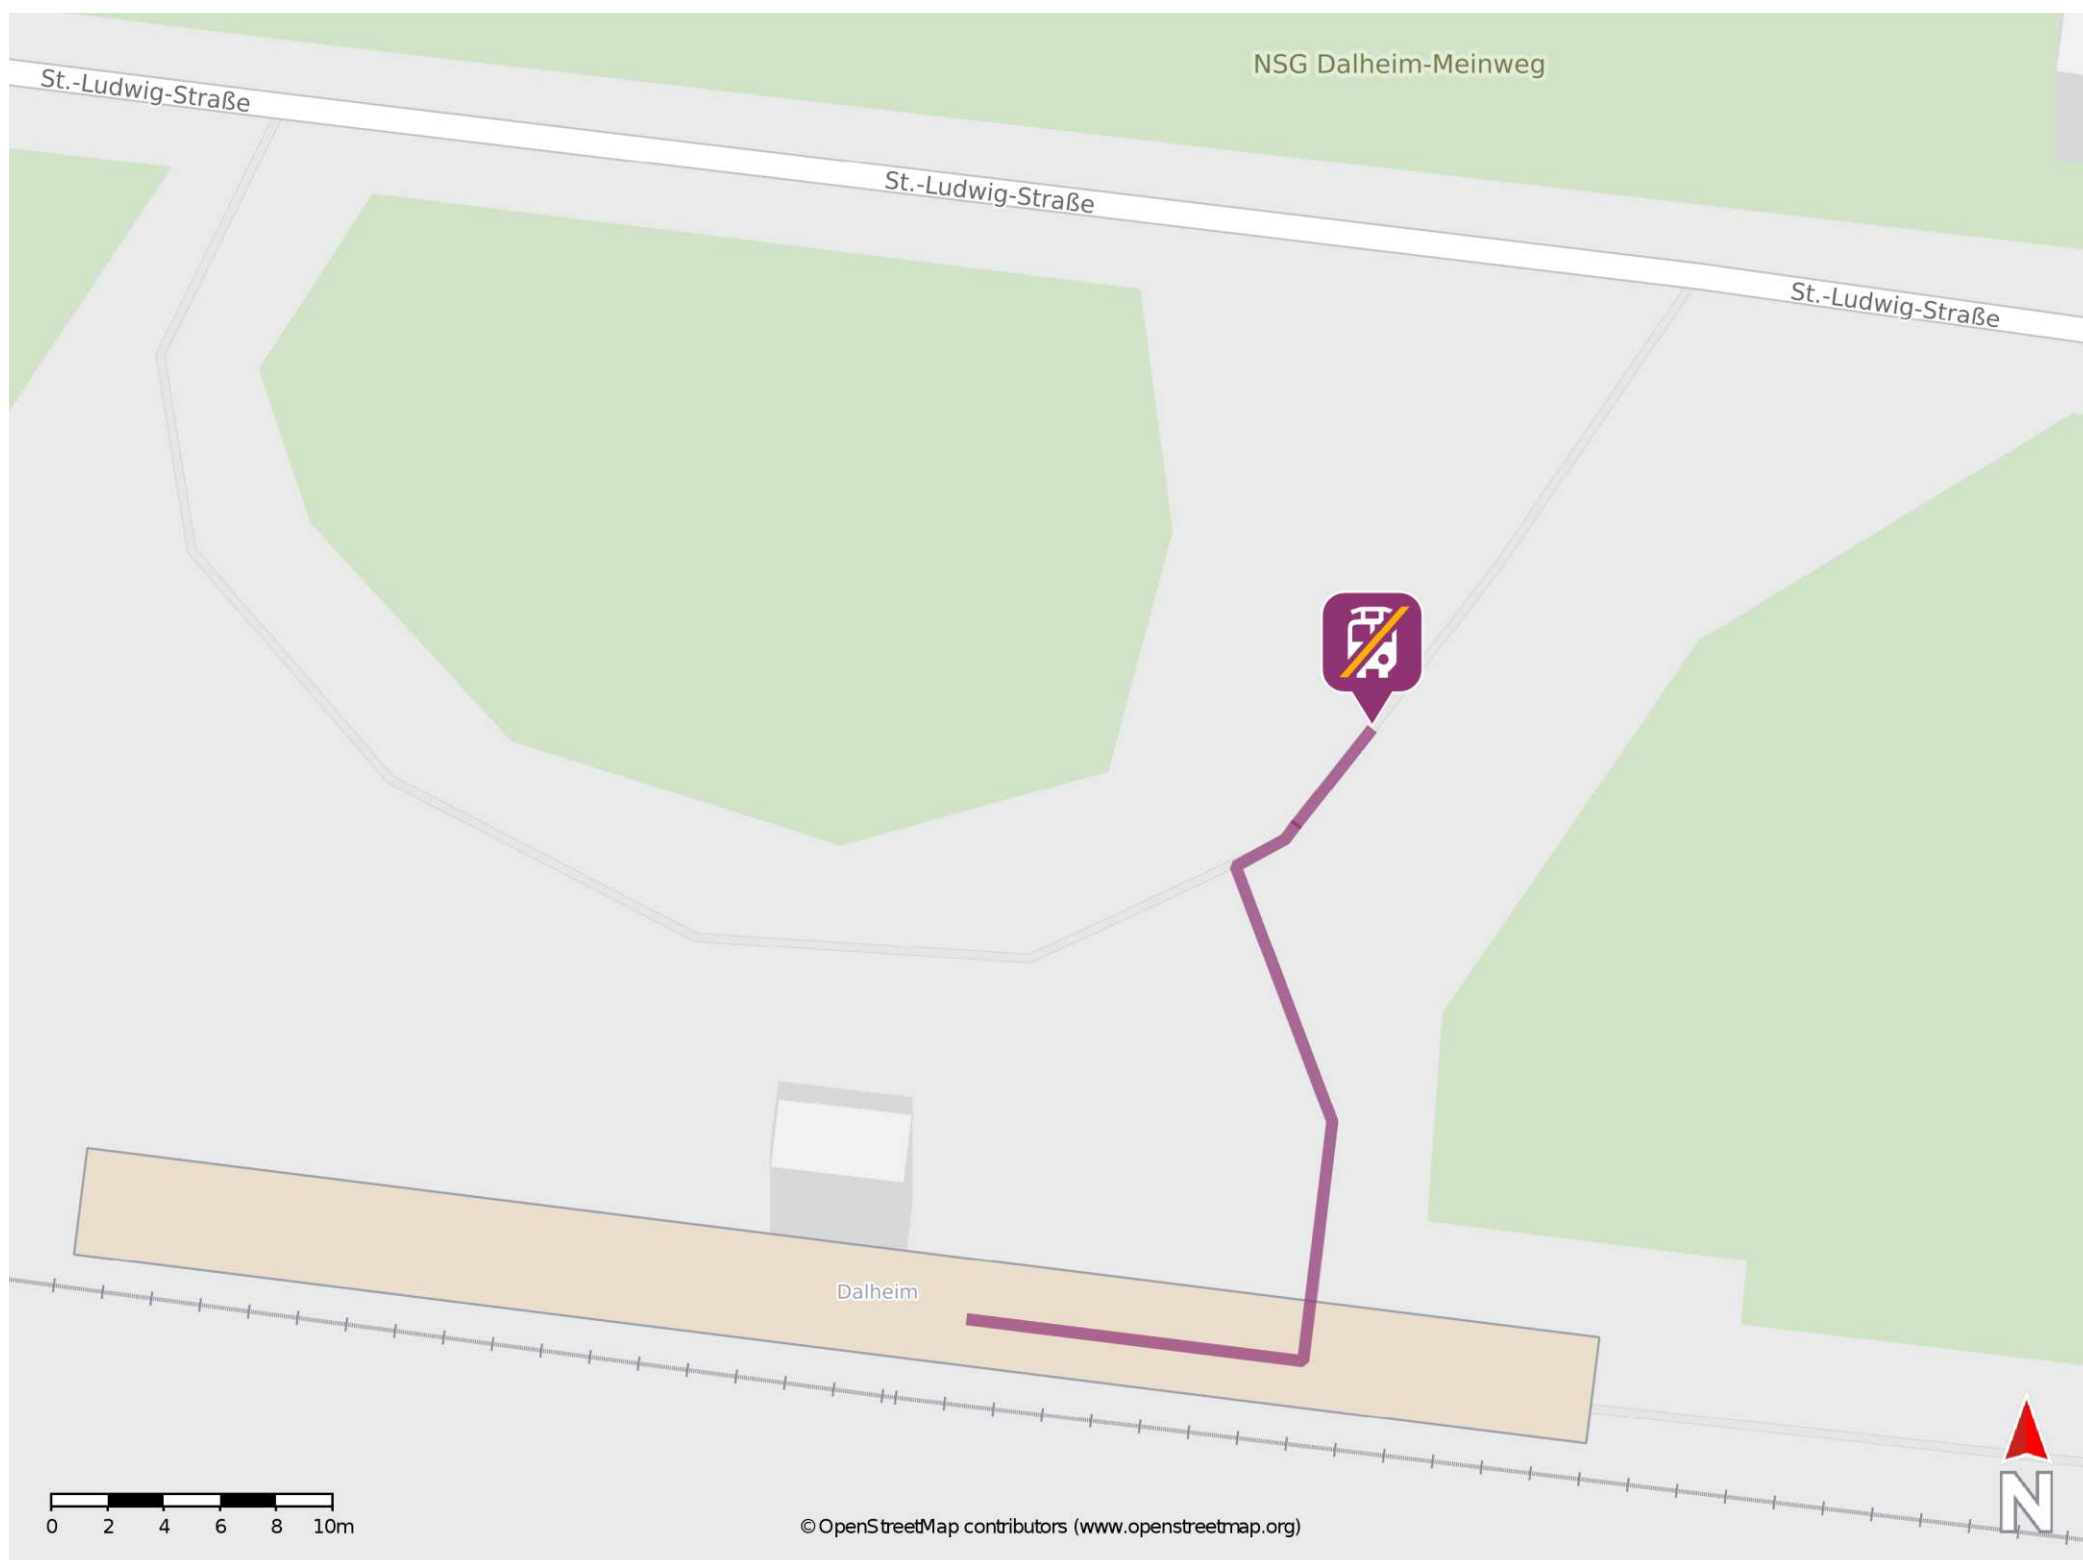

Umgebungsplan

Dalheim

Wegbeschreibung Schienenersatzverkehr *

Verlassen Sie den Bahnsteig und begeben Sie sich in Richtung St.-Ludwig-Straße. Die Ersatzhaltestelle befindet sich in unmittelbarer Nähe zum Bahnhof.

*Fahrradmitnahme im Schienenersatzverkehr nur begrenzt, teilweise gar nicht möglich. Bitte informieren Sie sich bei dem von Ihnen genutzten Eisenbahnverkehrsunternehmen. Im QR Code sind die Koordinaten der Ersatzhaltestelle hinterlegt.

— barrierefrei
 — nicht barrierefrei