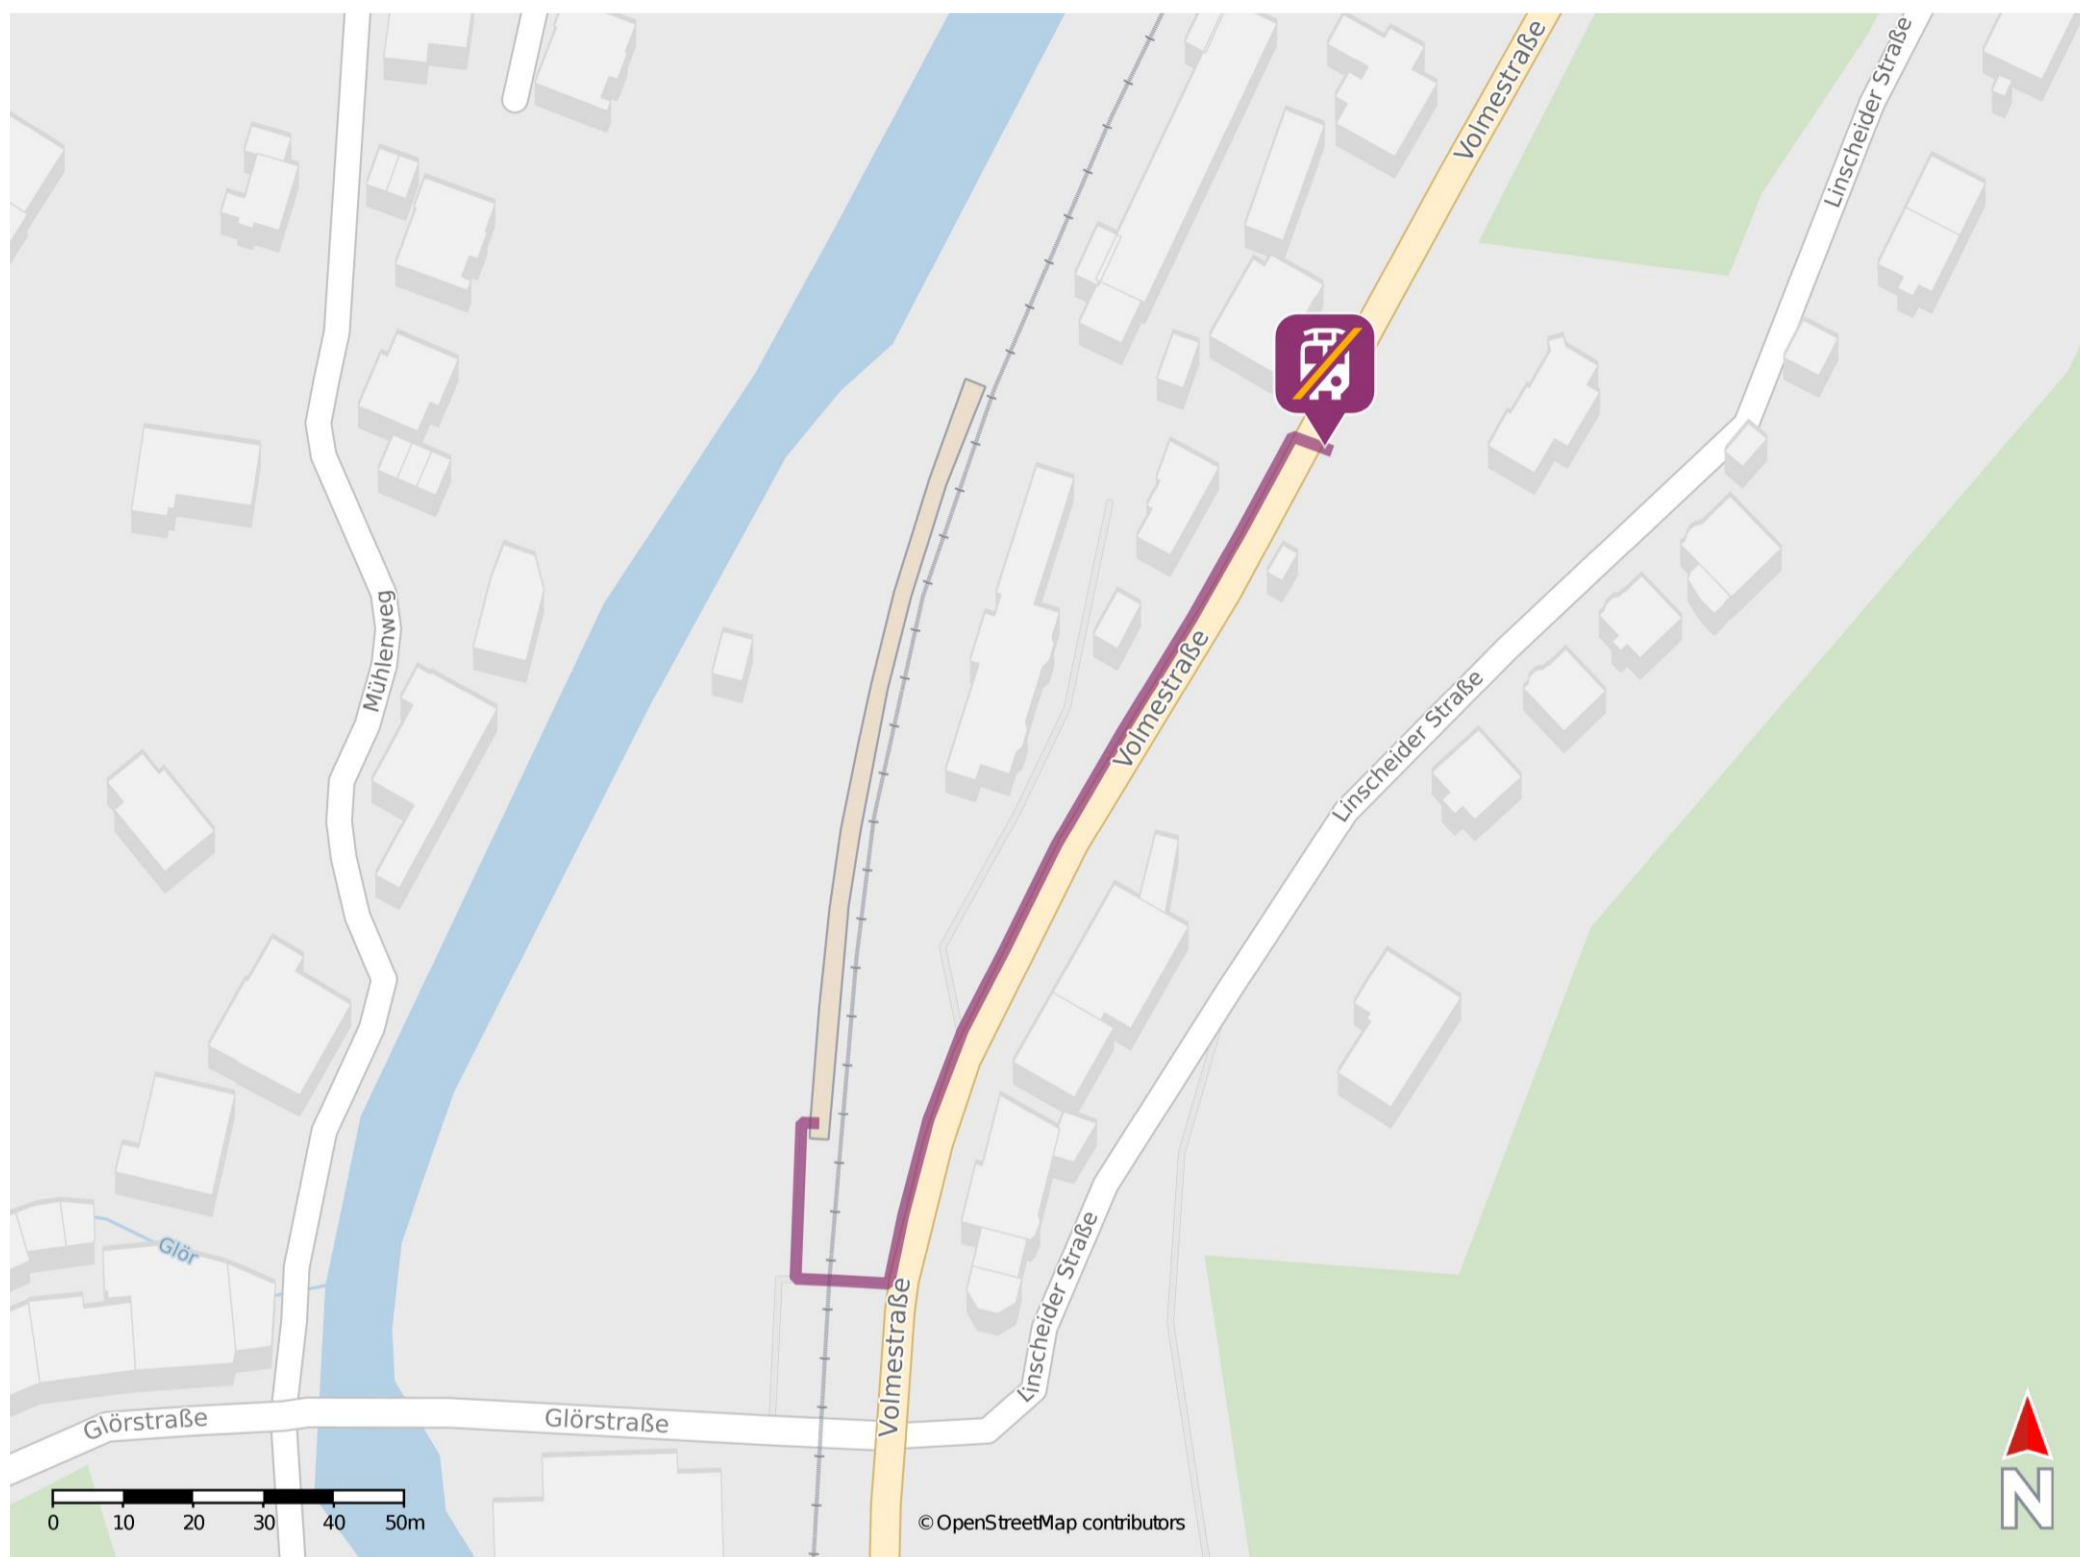

## Dahlerbrück

### Wegbeschreibung Schienenersatzverkehr \*

Verlassen Sie den Bahnsteig über den Bahnübergang und begeben Sie sich an die Volmestraße. Biegen Sie nach links in diese ein und folgen Sie dem Straßenverlauf bis zur Ersatzhaltestelle an der Haltestelle Dahlerbrück.

\* Fahrradmitnahme im Schienenersatzverkehr nur begrenzt möglich.  
Im QR Code sind die Koordinaten der Ersatzhaltestelle hinterlegt.

— barrierefrei  
— nicht barrierefrei