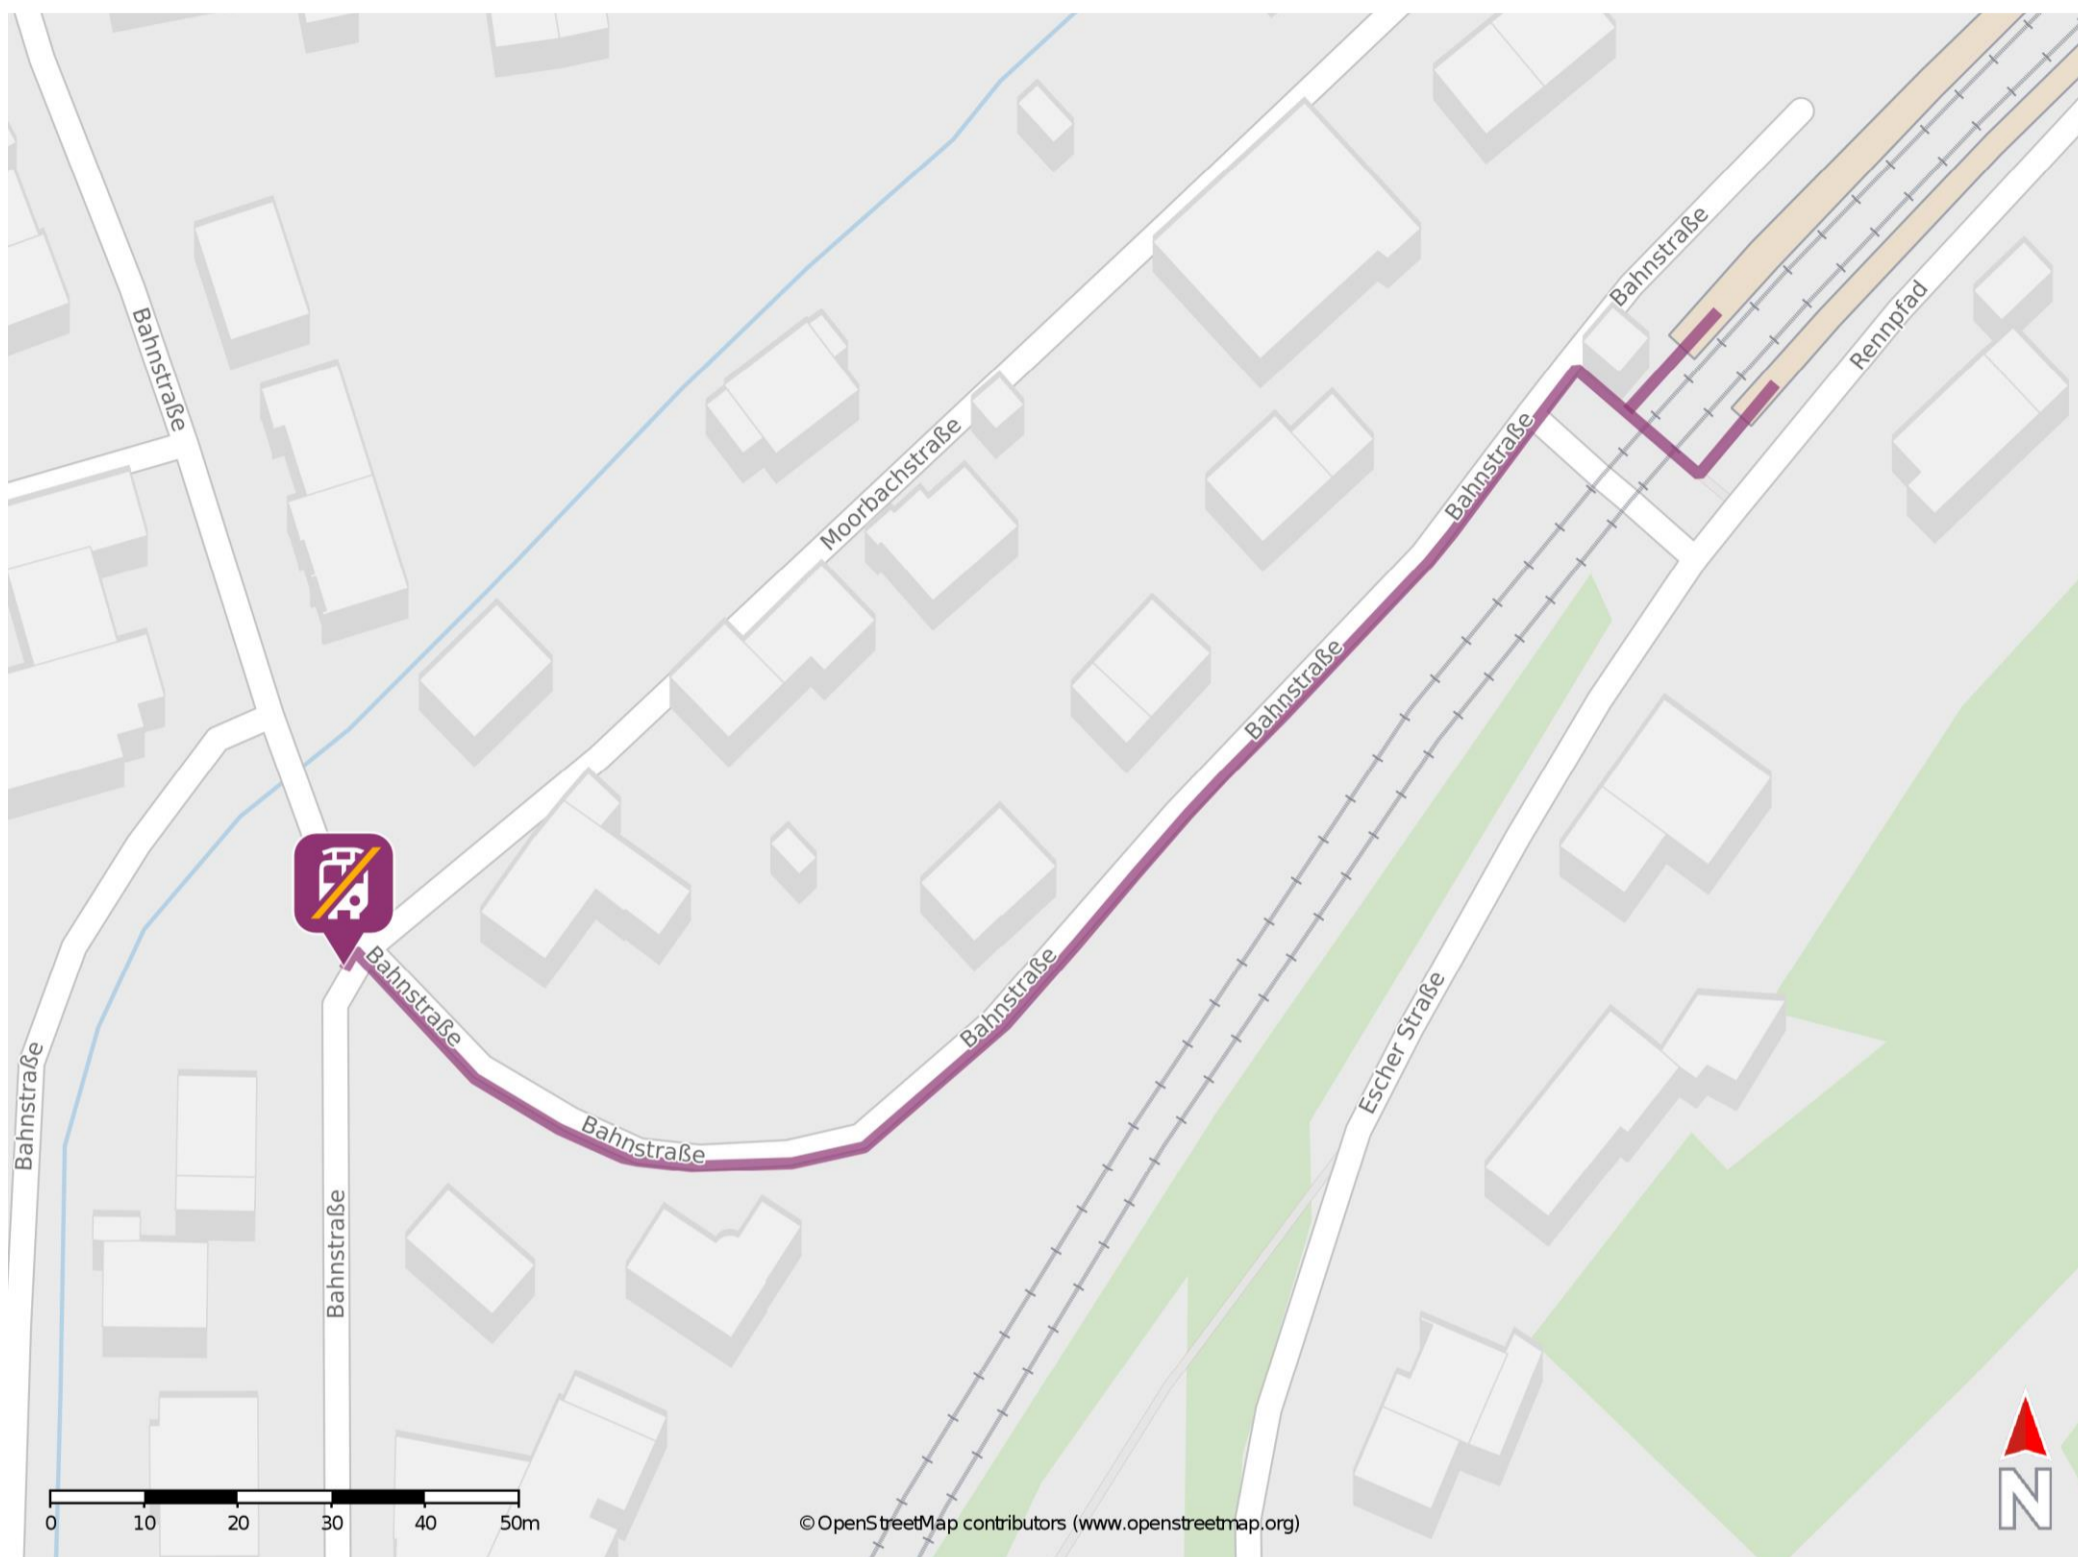

## Dahlem (Eifel)

### Wegbeschreibung Schienenersatzverkehr \*

Verlassen Sie den Bahnsteig und begeben Sie sich an die Bahnstraße. Biegen Sie nach links ab und folgen Sie dem Straßenverlauf bis zur Kreuzung Bahnstraße/ Moorbachstraße. Biegen Sie nach links ab und begeben Sie sich an die Ersatzhaltestelle.

\* Fahrradmitnahme im Schienenersatzverkehr nur begrenzt möglich.  
Im QR Code sind die Koordinaten der Ersatzhaltestelle hinterlegt.

— barrierefrei  
— nicht barrierefrei