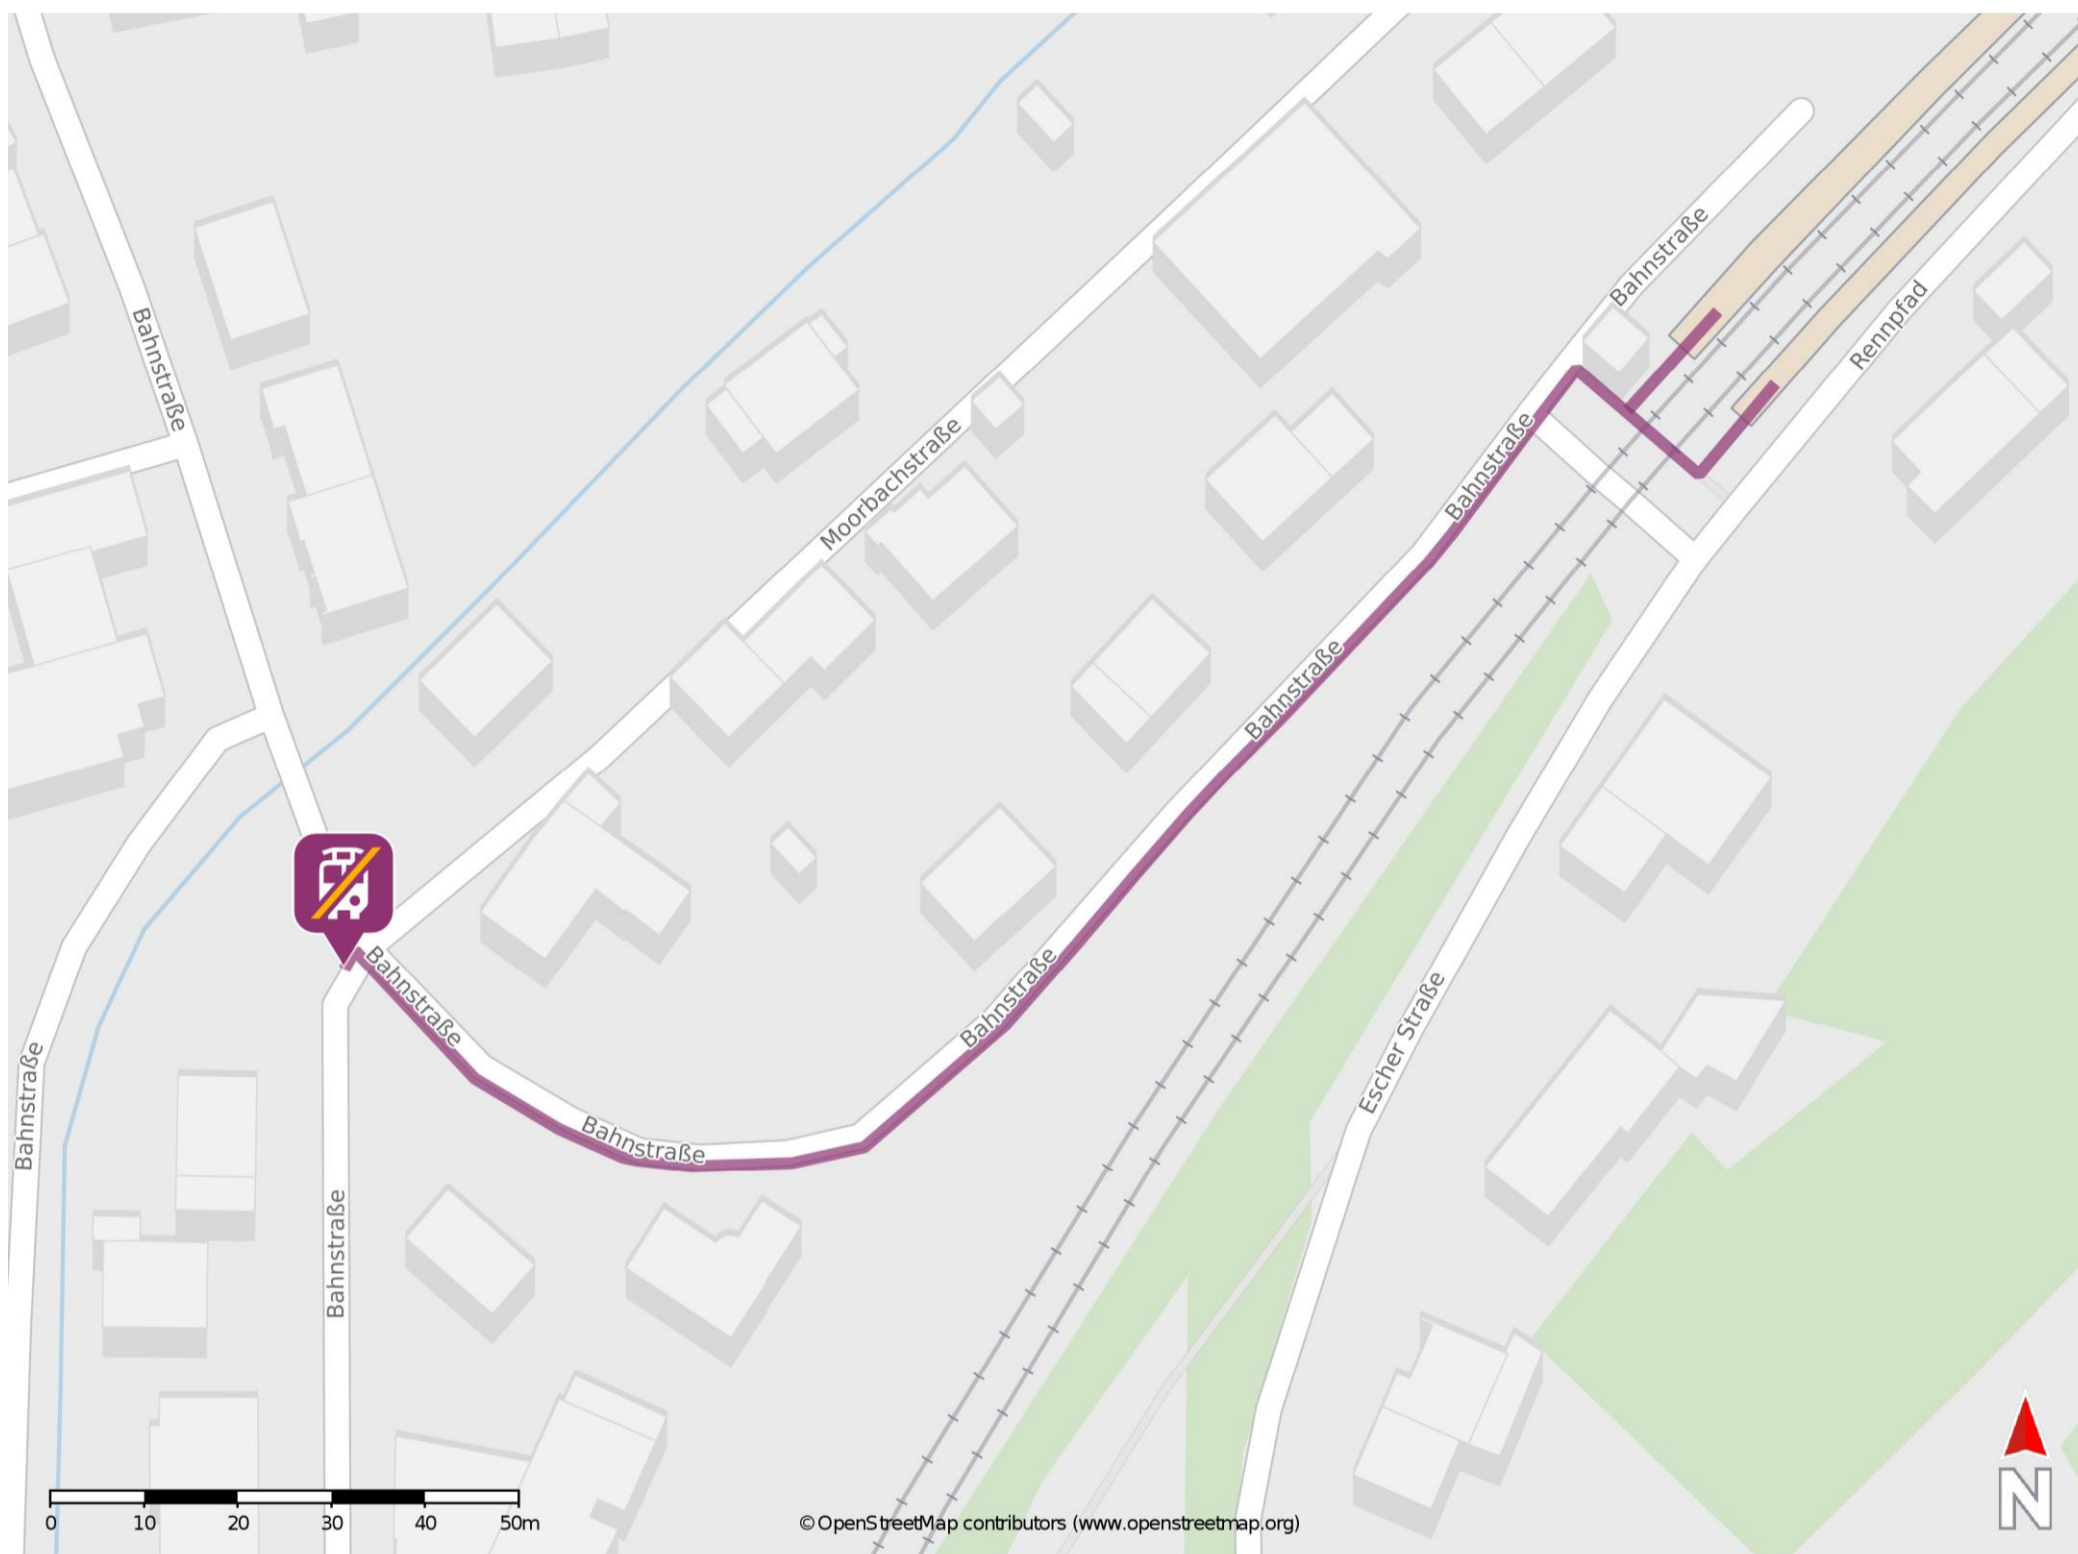

## Dahlem (Eifel)

### Wegbeschreibung Schienenersatzverkehr \*

Verlassen Sie den Bahnsteig und begeben Sie sich an die Bahnstraße. Biegen Sie nach links ab und folgen Sie dem Straßenverlauf bis zur Kreuzung Bahnstraße/ Moorbachstraße. Biegen Sie nach links ab und begeben Sie sich an die Ersatzhaltestelle.

\* Fahrradmitnahme im Schienenersatzverkehr nur begrenzt möglich.  
Im QR Code sind die Koordinaten der Ersatzhaltestelle hinterlegt.

— barrierefrei  
- nicht barrierefrei