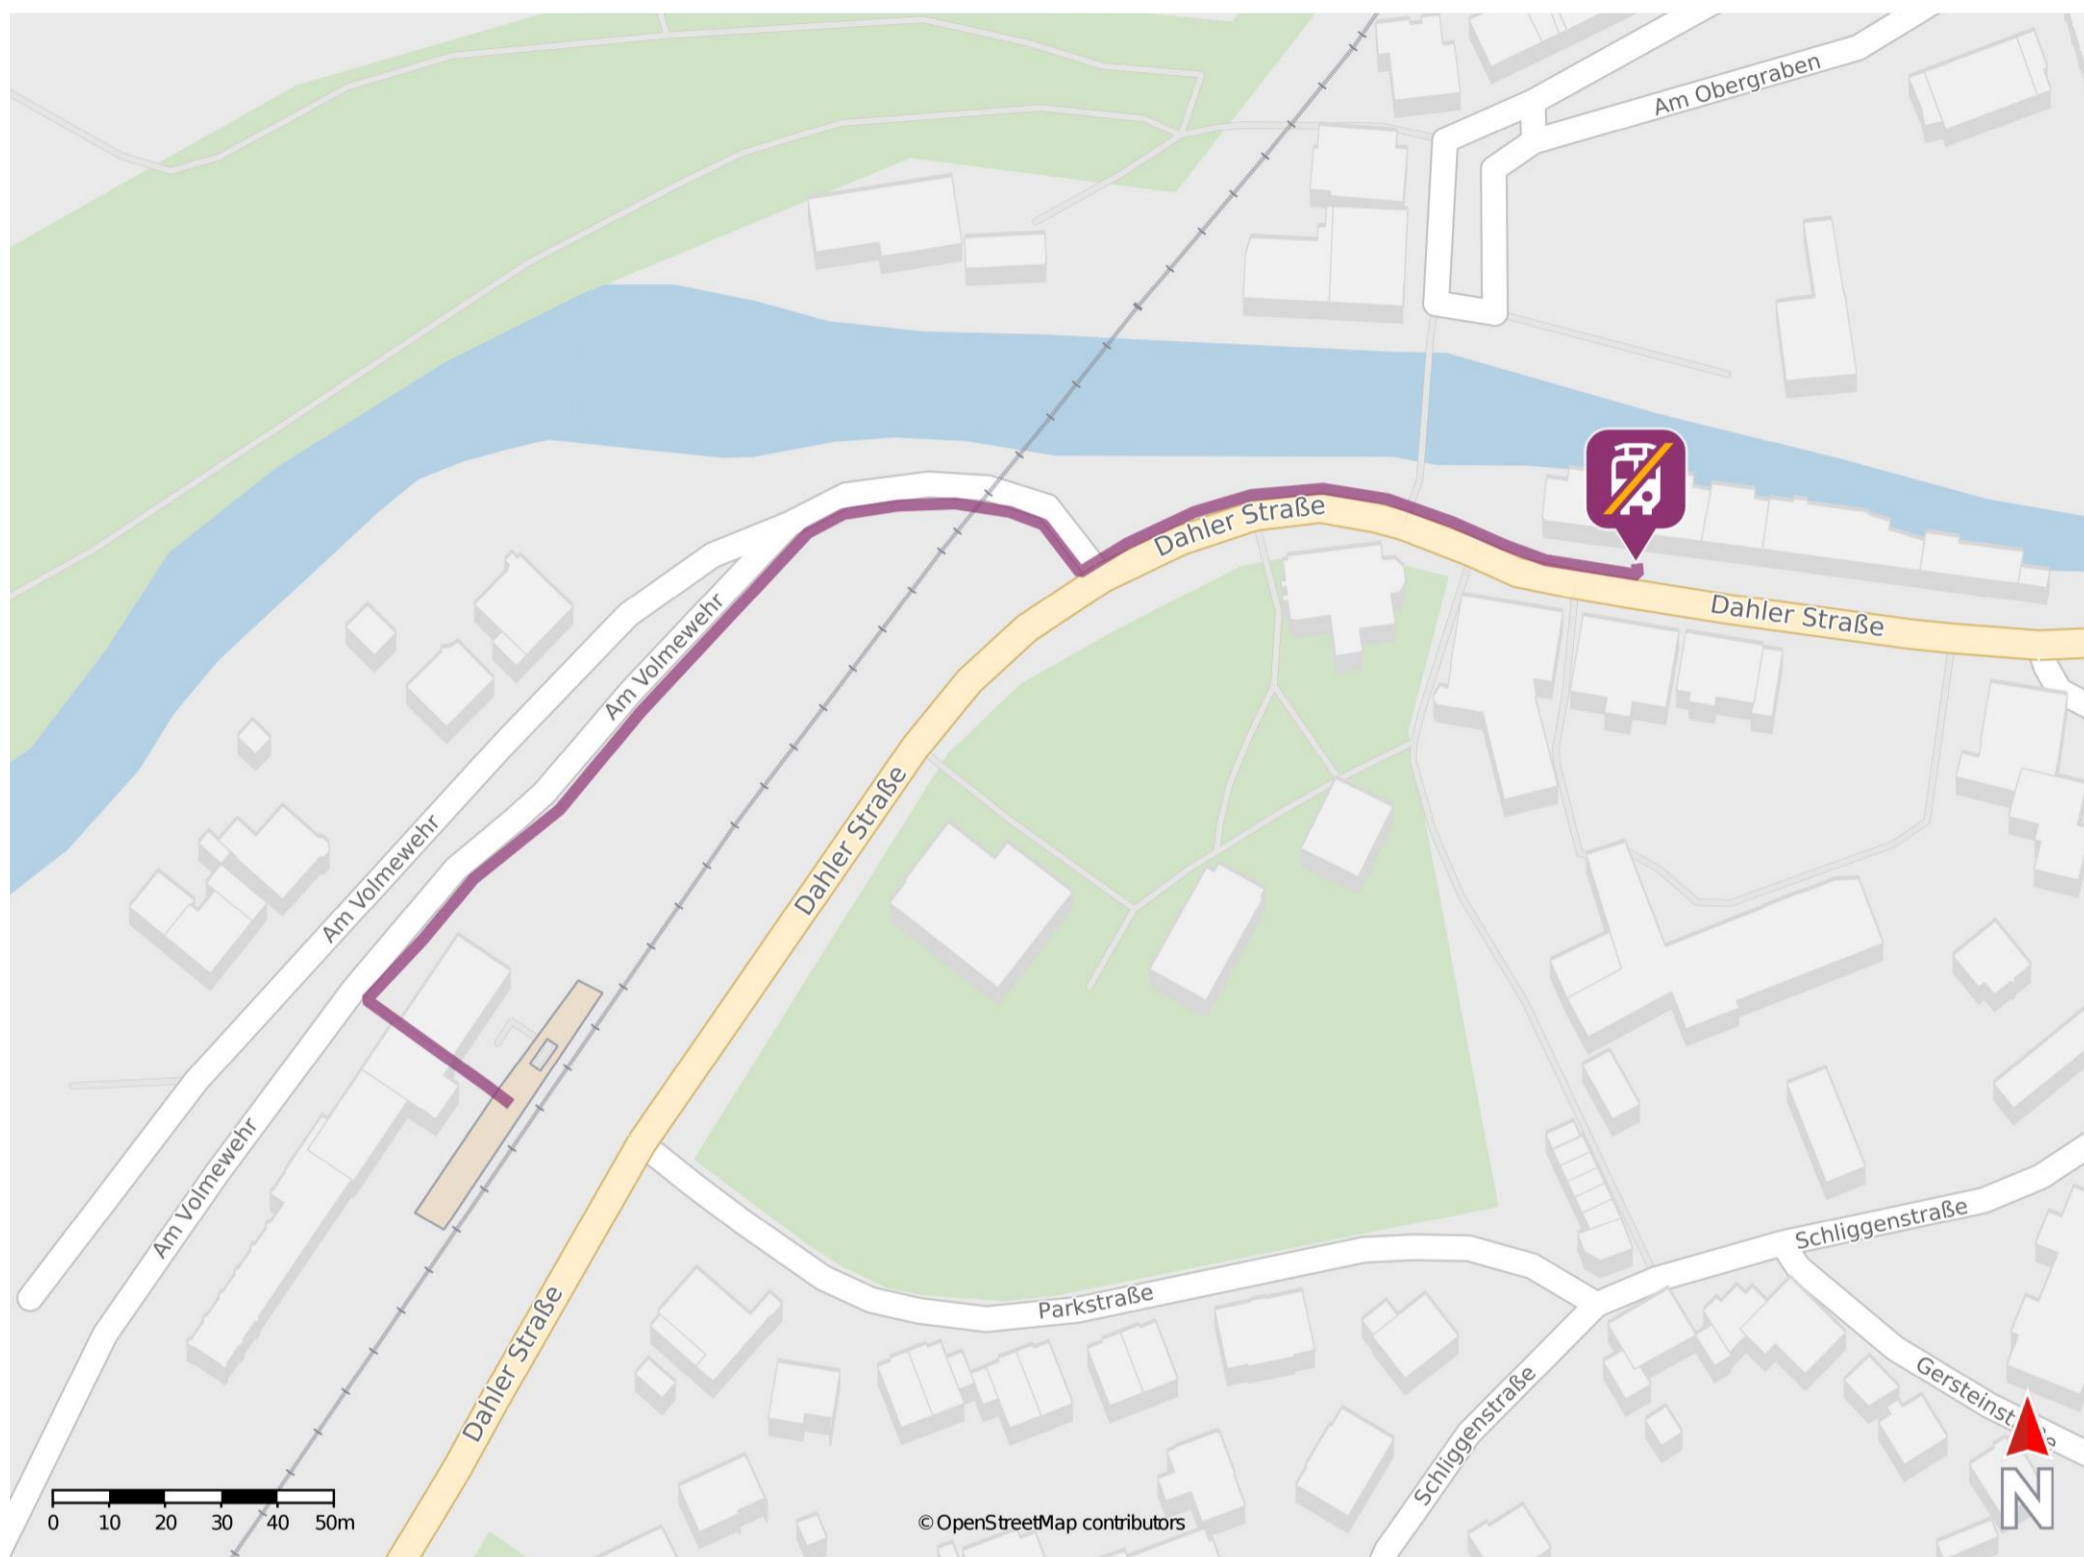

Dahl

Wegbeschreibung Schienenersatzverkehr *

Verlassen Sie den Bahnsteig und begeben Sie sich an die Straße Am Volmeweher. Halten Sie sich rechts und folgen Sie der Straße bis zur Kreuzung Dahler Straße. Biegen Sie nach links in diese ein und folgen Sie der Dahler Straße bis zur Ersatzhaltestelle an der Haltestelle Dahl.

* Fahrradmitnahme im Schienenersatzverkehr nur begrenzt möglich.
Im QR Code sind die Koordinaten der Ersatzhaltestelle hinterlegt.

— barrierefrei
— nicht barrierefrei