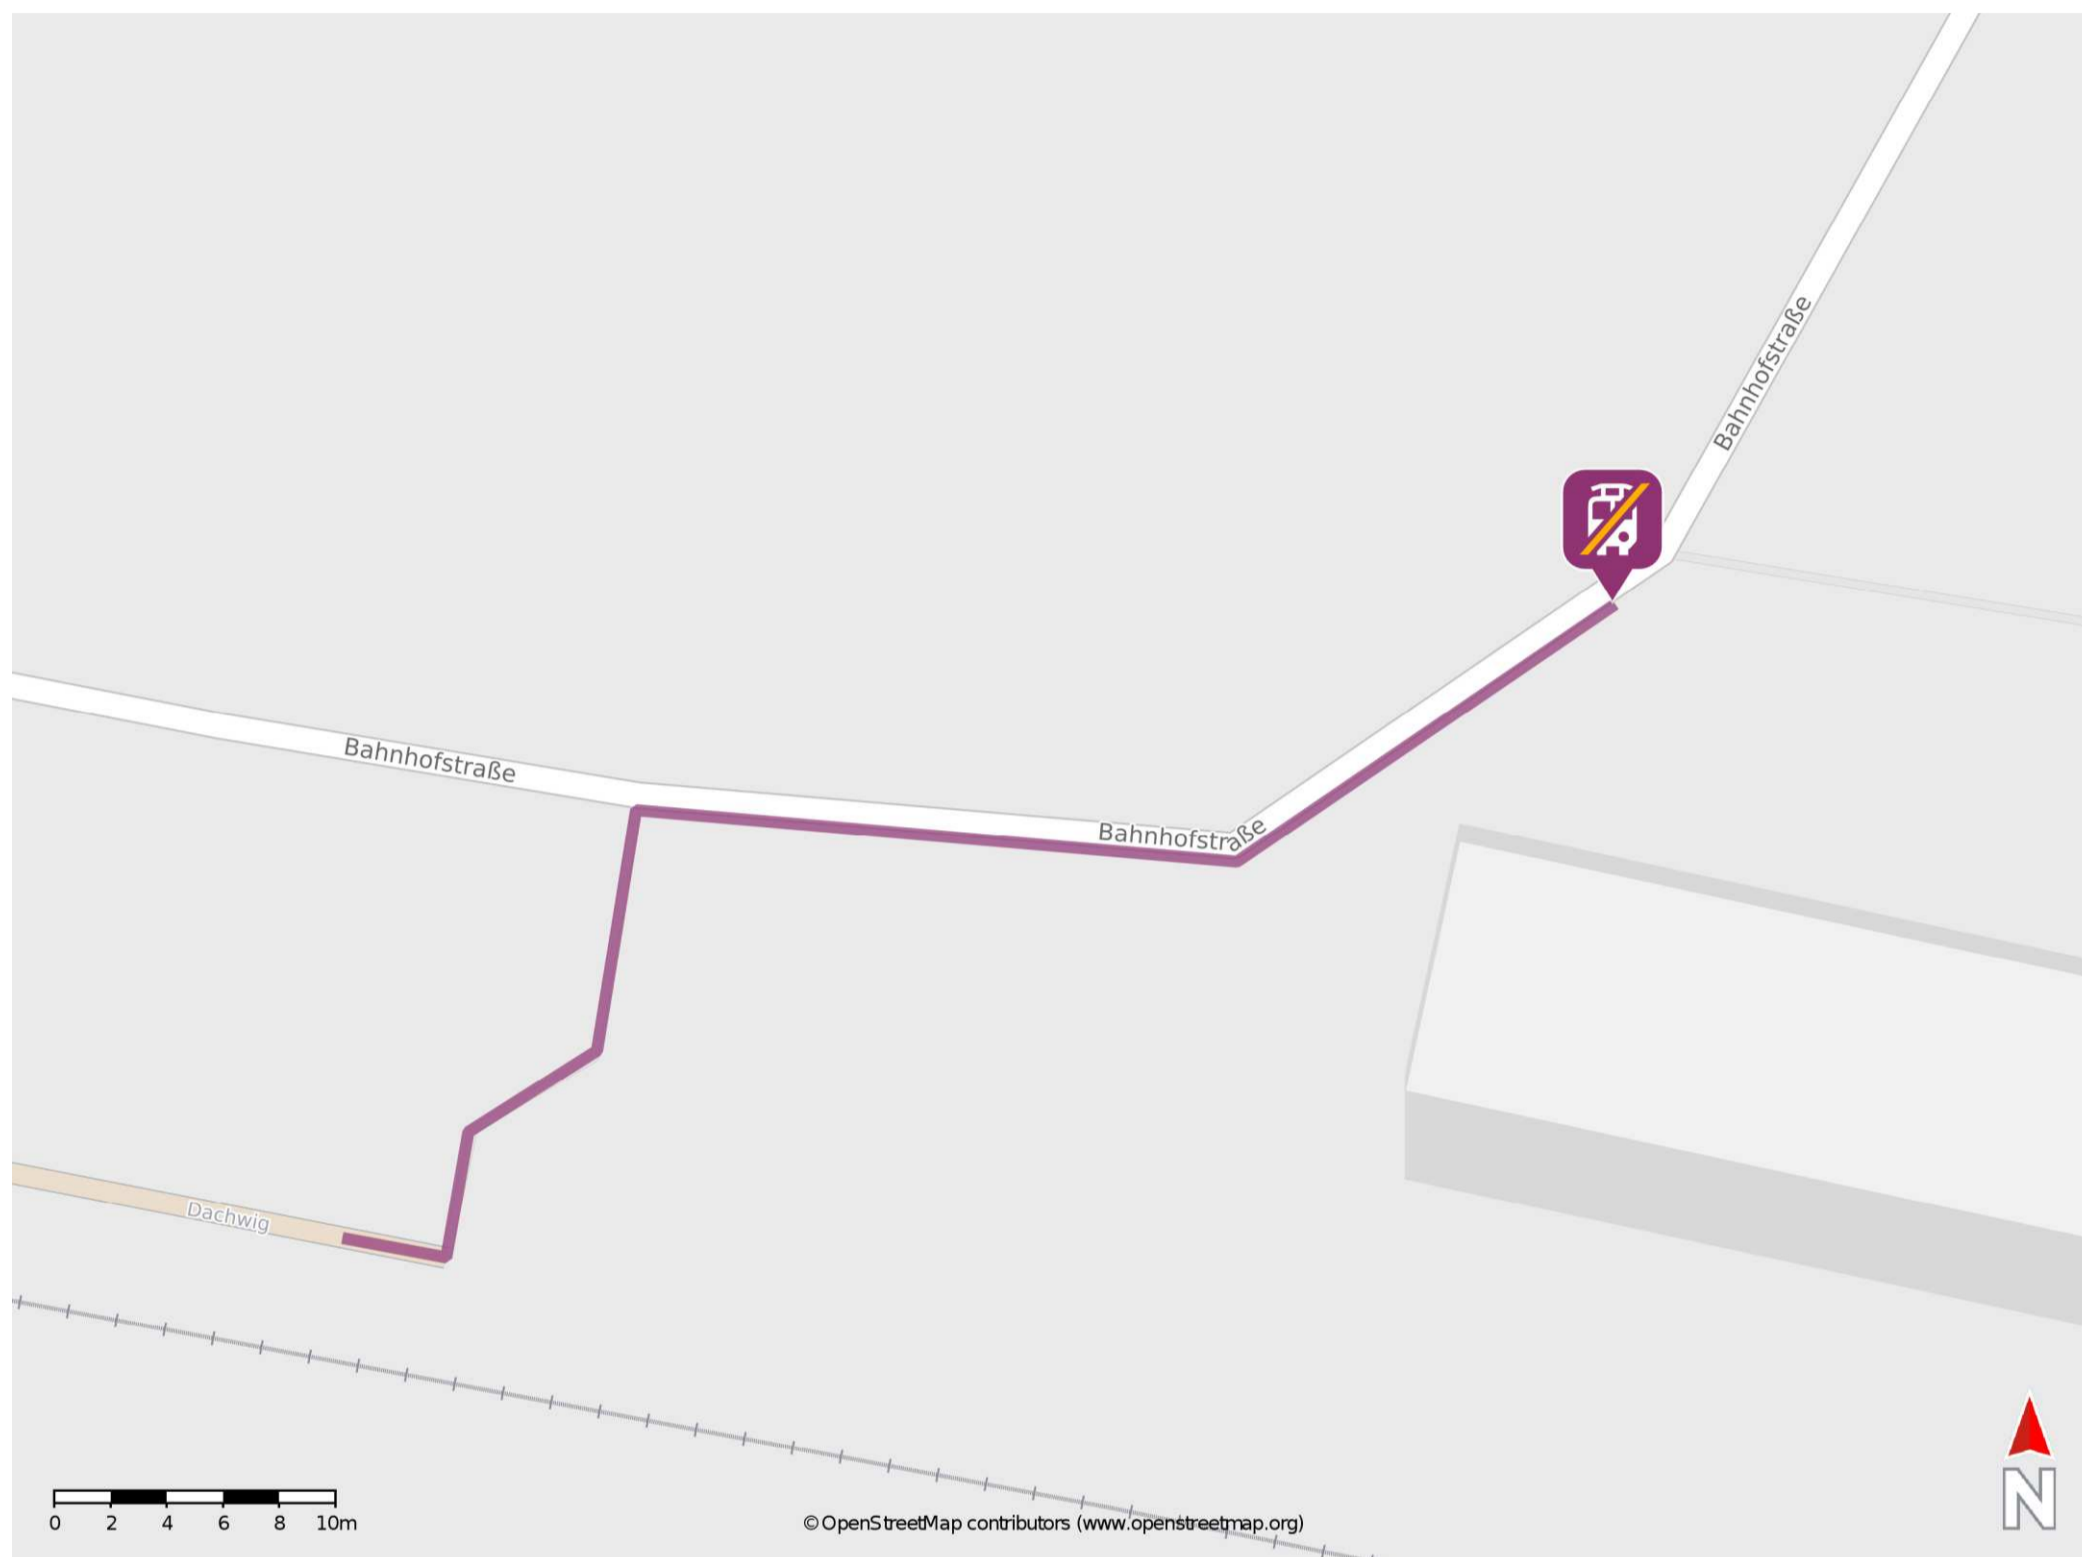

Dachwig

Wegbeschreibung Schienenersatzverkehr *

Verlassen Sie den Bahnsteig und begeben Sie sich an die Bahnhofstraße. Biegen Sie nach rechts ab und folgen Sie dem Straßenverlauf bis zur Ersatzhaltestelle.

* Fahrradmitnahme im Schienenersatzverkehr nur begrenzt möglich.
Im QR Code sind die Koordinaten der Ersatzhaltestelle hinterlegt.

— barrierefrei
— nicht barrierefrei