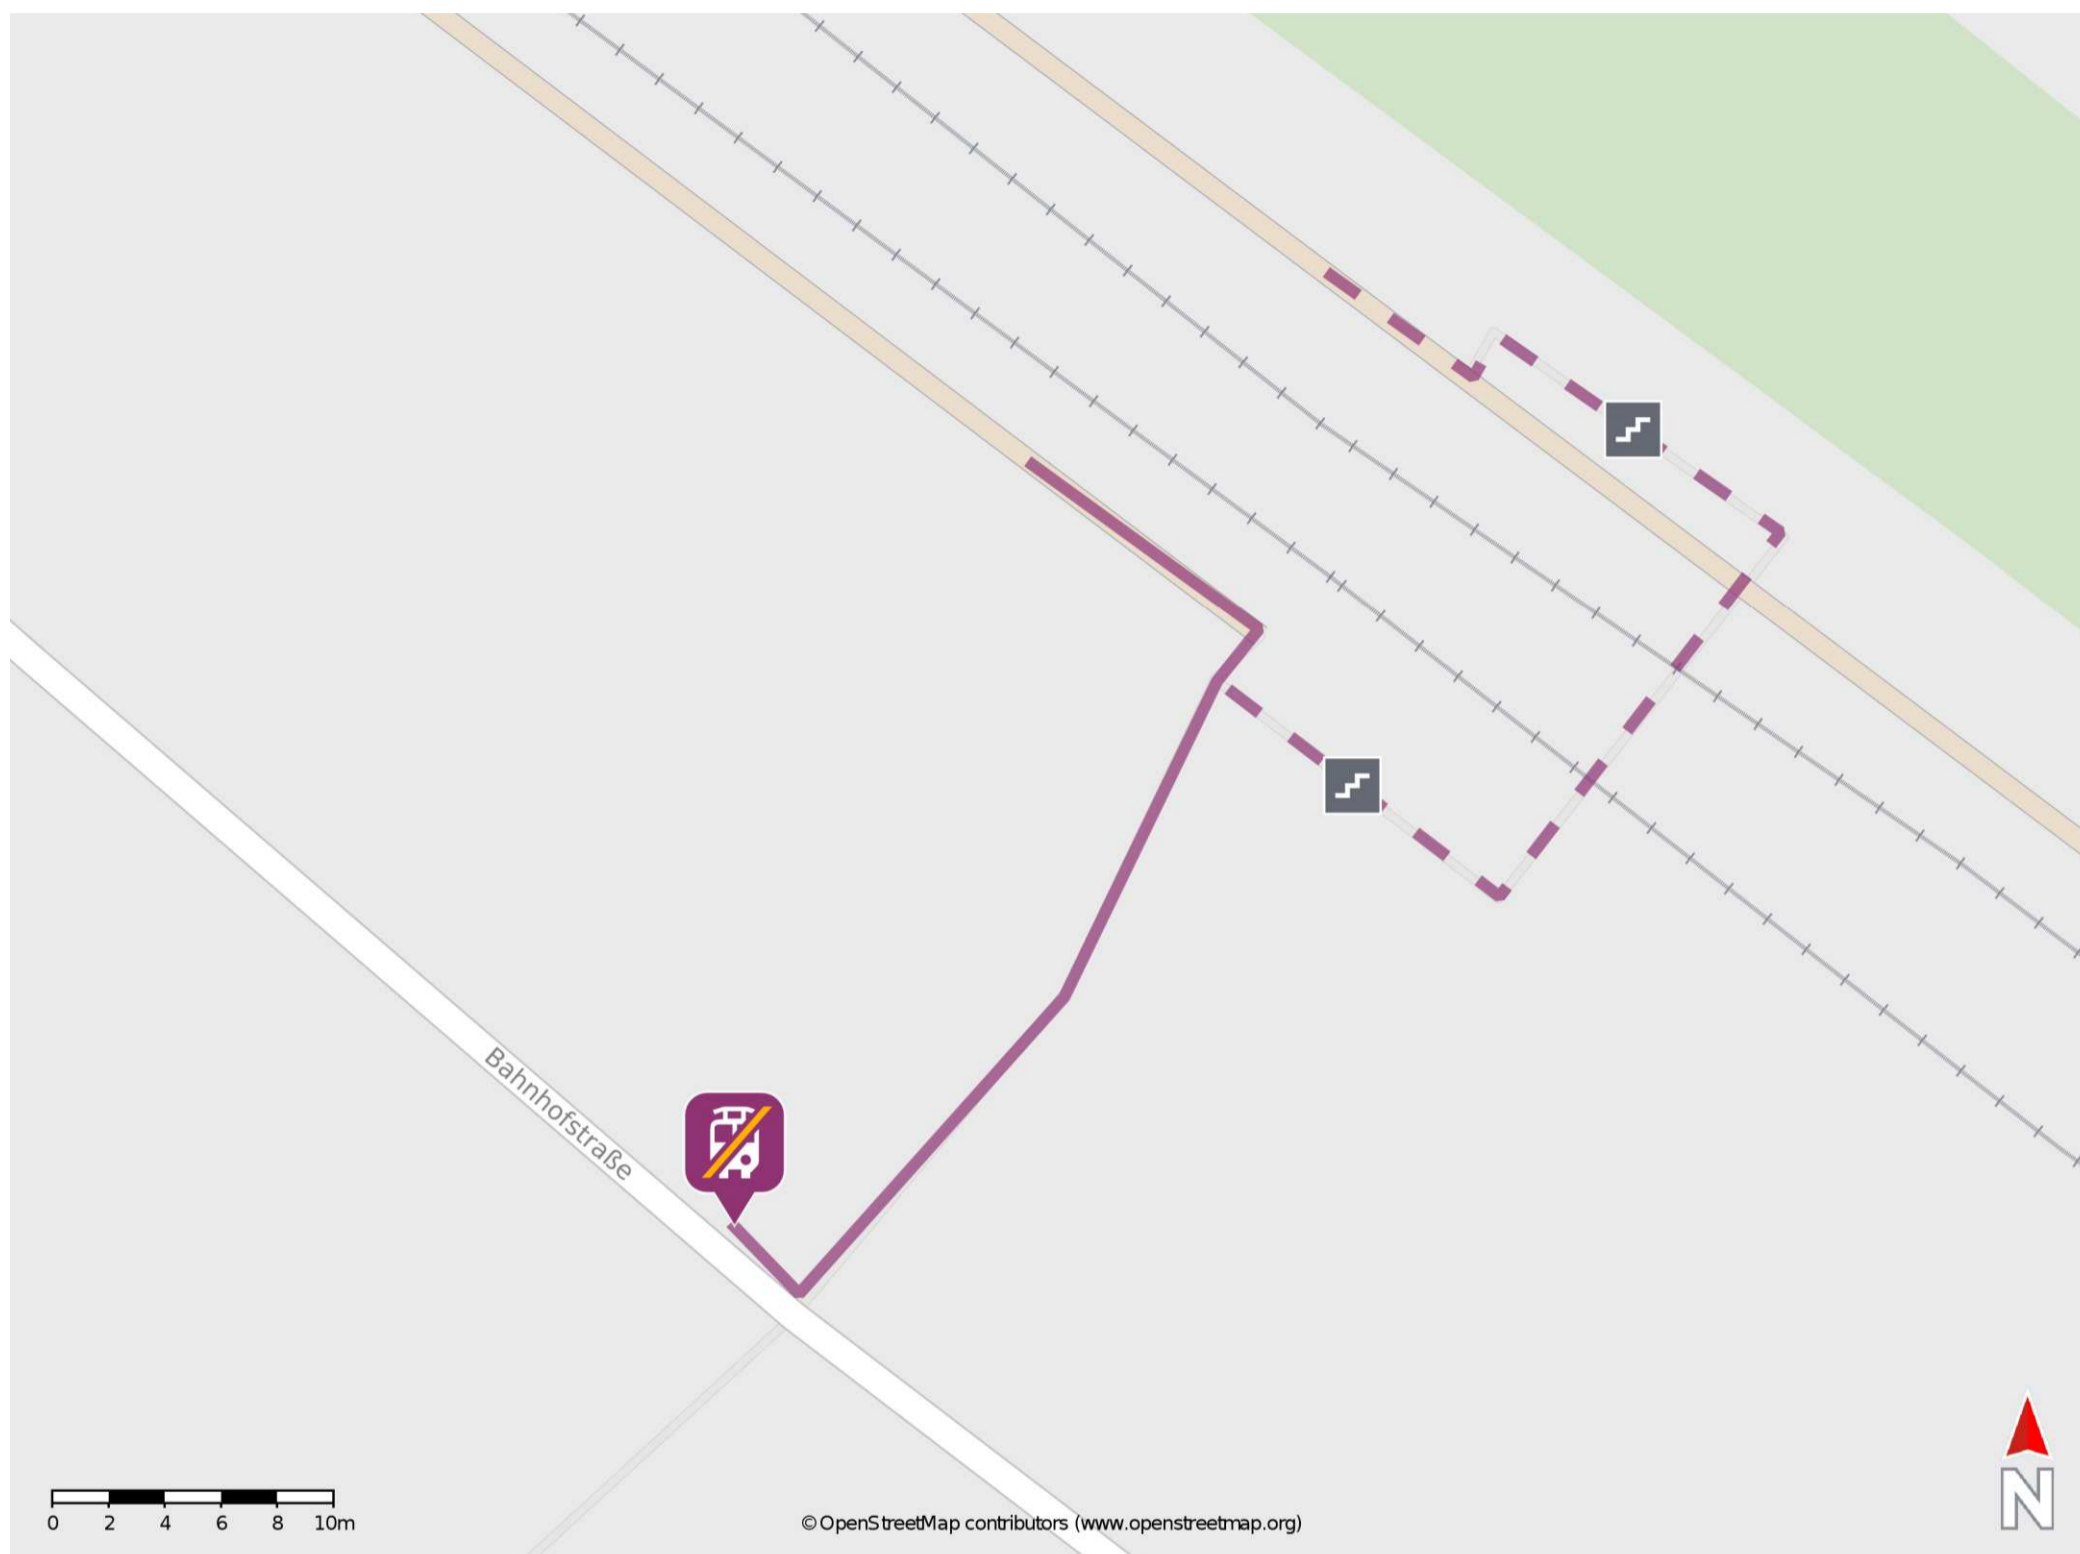

## Dachrieden

### Wegbeschreibung Schienenersatzverkehr \*

Verlassen Sie den Bahnsteig und begeben Sie sich an die Bahnhofstraße. Die Ersatzhaltestelle befindet sich in unmittelbarer Nähe zum Bahnhof an der Bushaltestelle Dachrieden Bahnhofstraße.

\* Fahrradmitnahme im Schienenersatzverkehr nur begrenzt möglich.  
Im QR Code sind die Koordinaten der Ersatzhaltestelle hinterlegt.

— barrierefrei  
- nicht barrierefrei