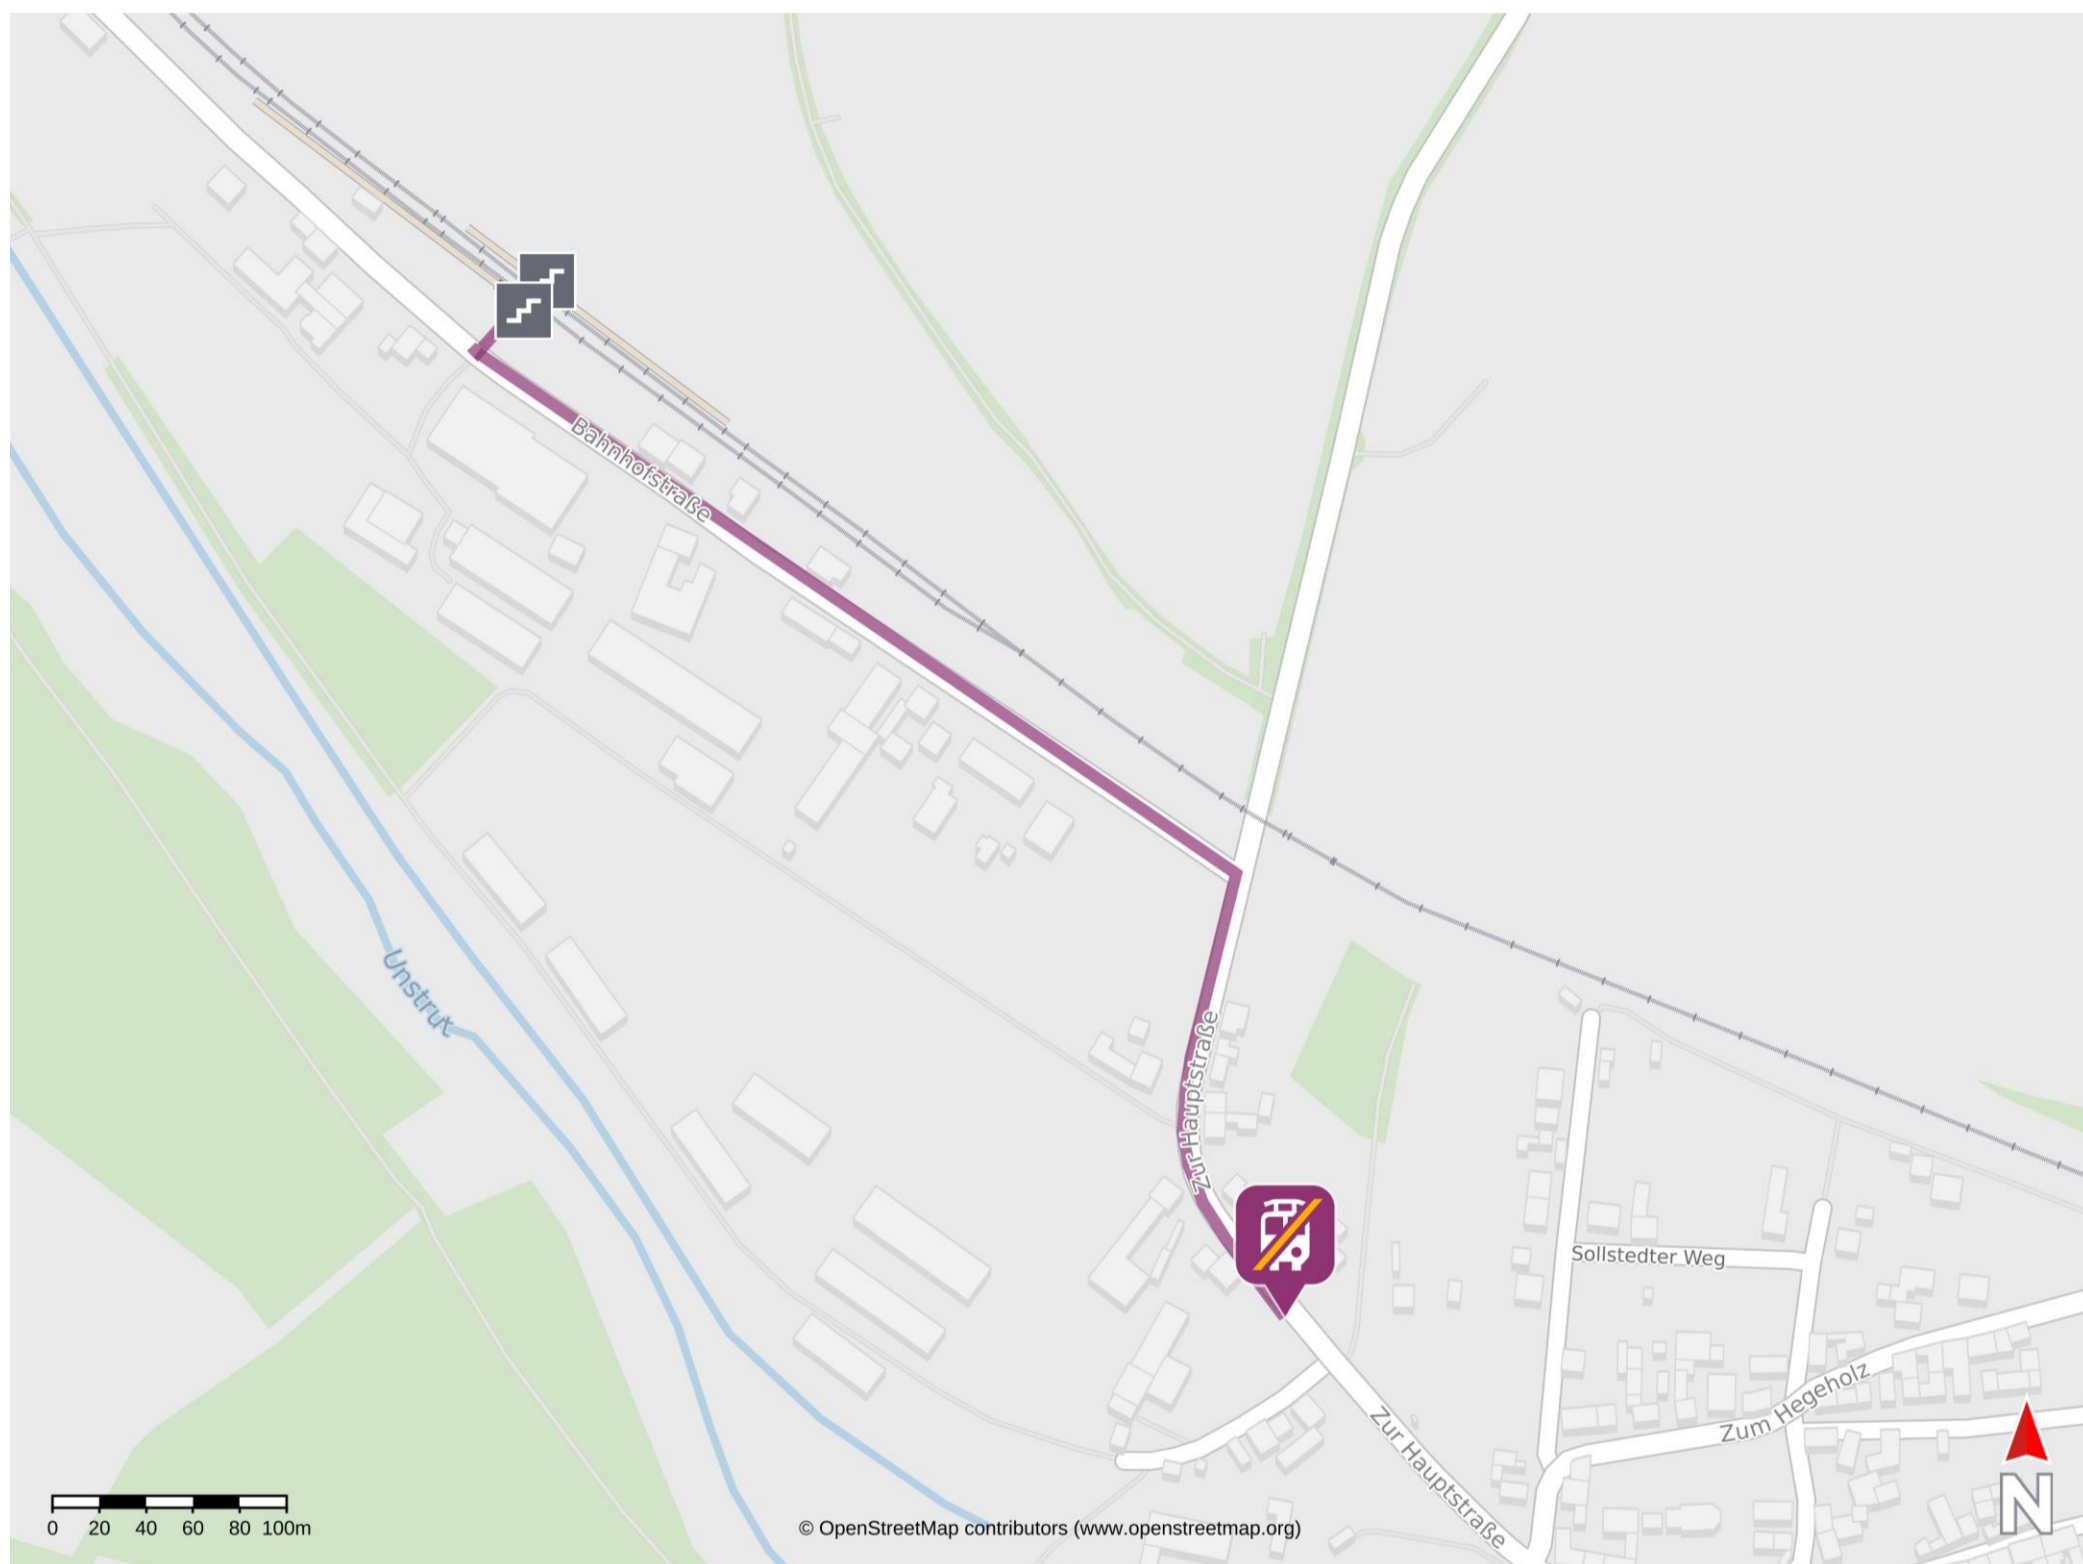

# Umgebungsplan

## Dachrieden

### Wegbeschreibung Schienenersatzverkehr \*

Verlassen Sie den Bahnsteig und begeben Sie sich an die Bahnhofstraße. Biegen Sie links ab und folgen der Straße bis zur Kreuzung Zur Hauptstraße. Biegen Sie dort rechts ab. Nach etwa 200m befindet sich die Haltestelle in unmittelbarer Nähe.