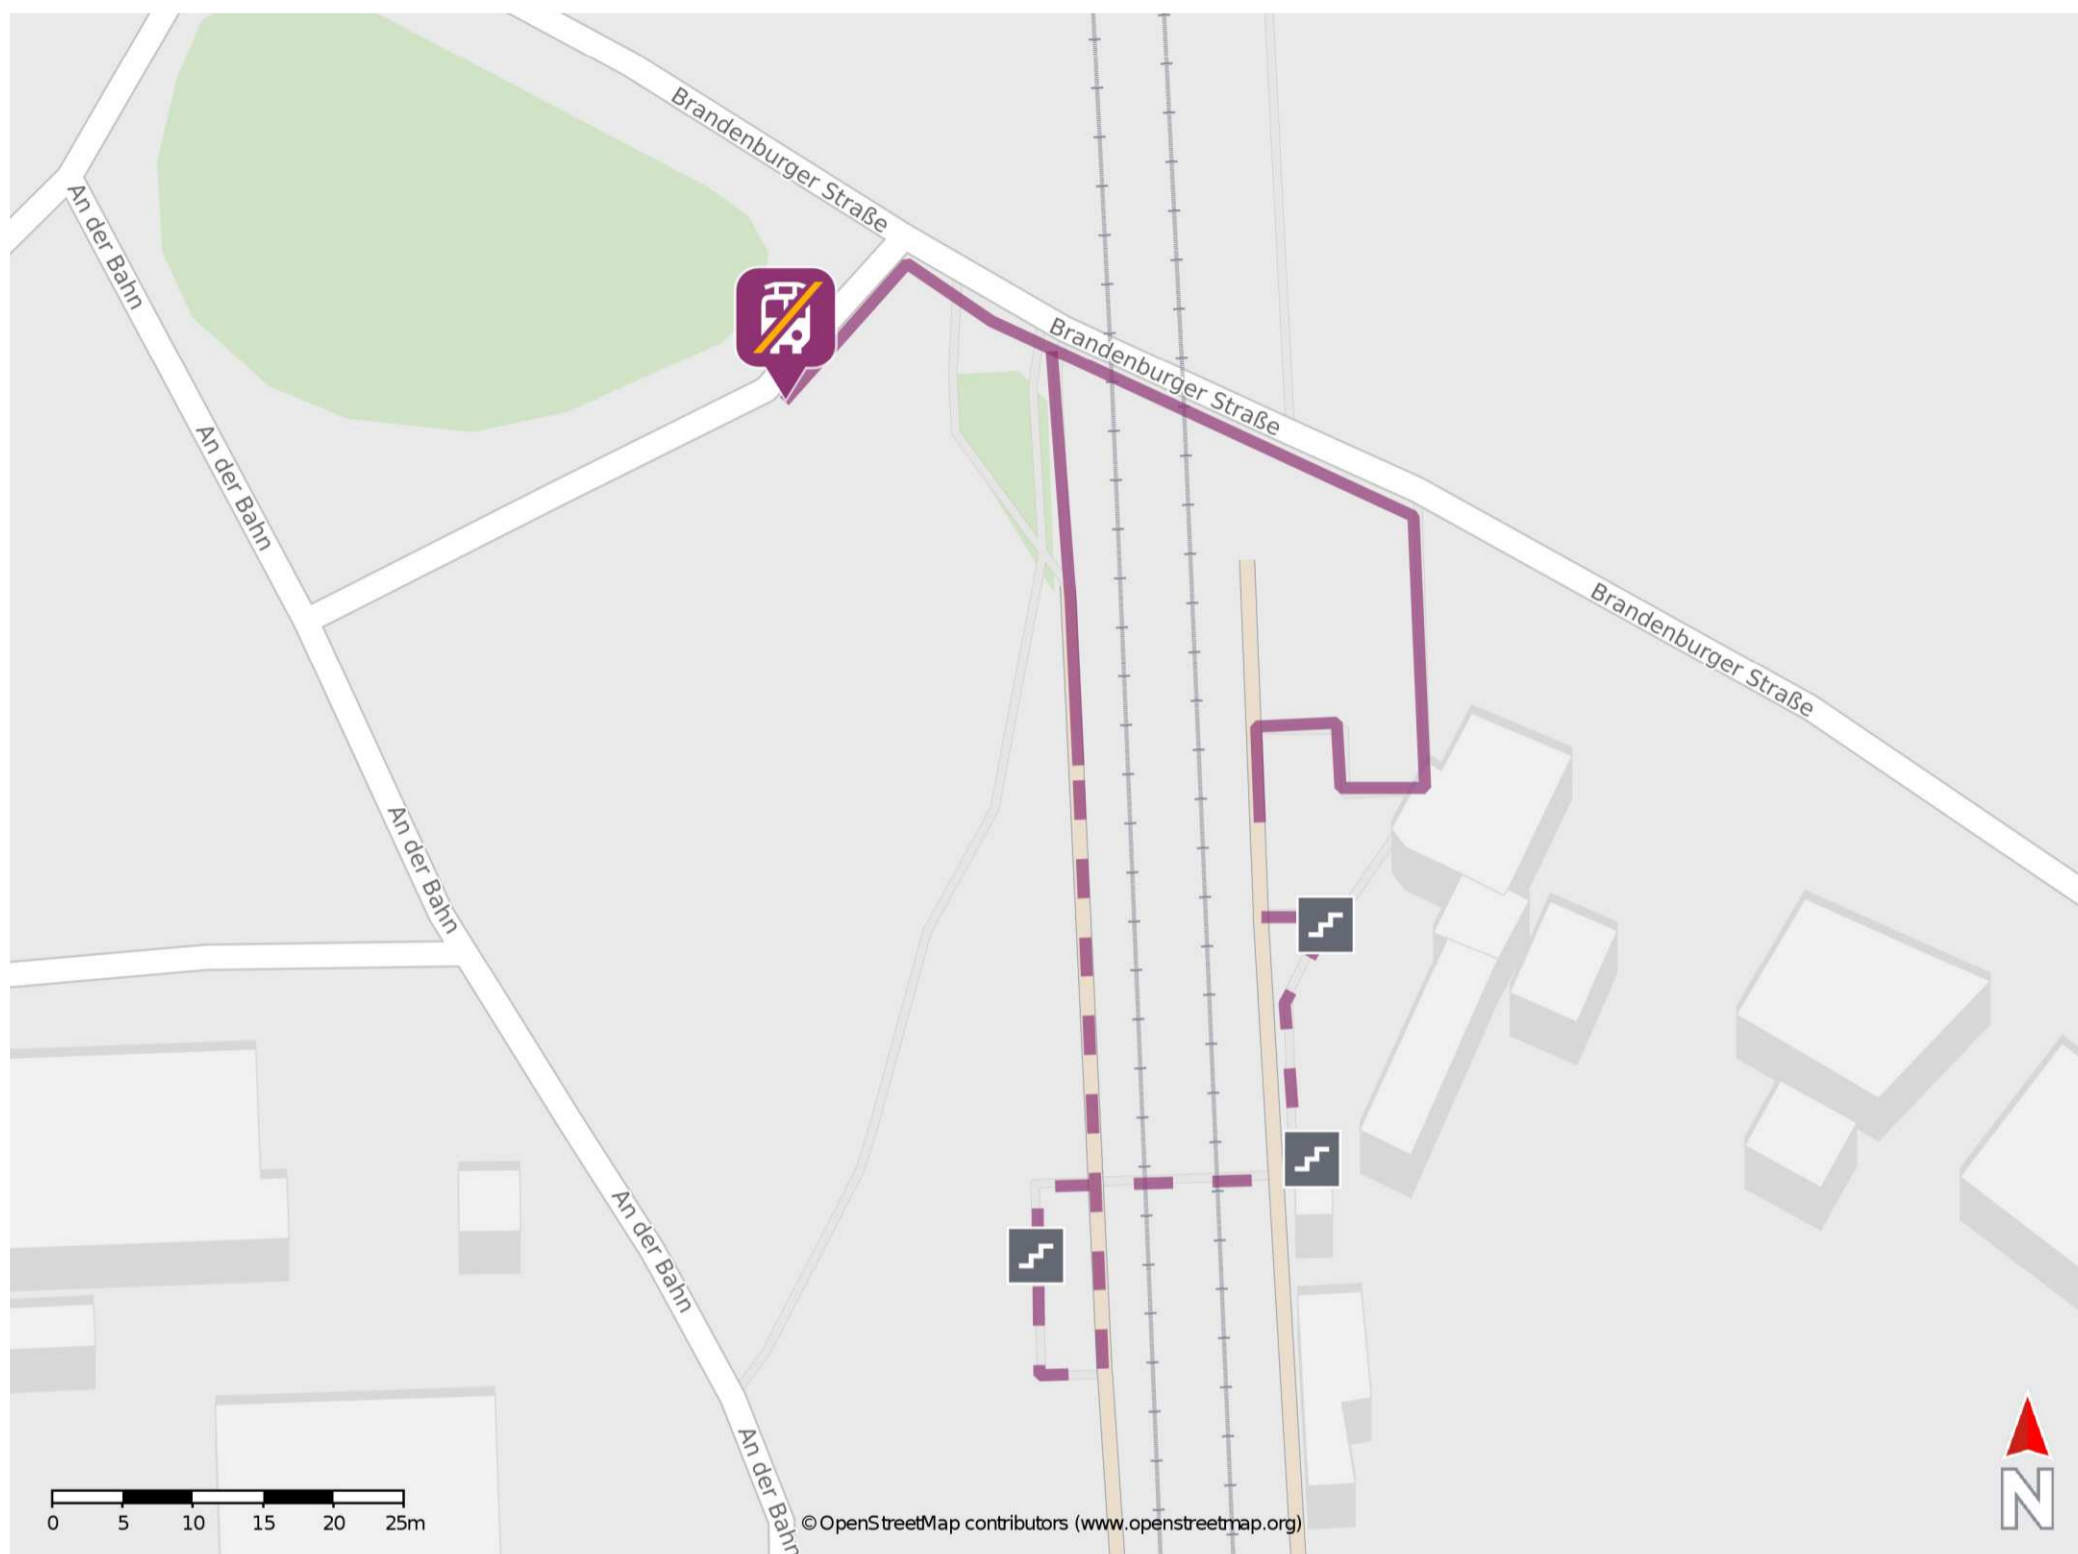

## Dabendorf

### Wegbeschreibung Schienenersatzverkehr \*

Verlassen Sie den Bahnsteig und begeben Sie sich an die Brandenburger Straße. Orientieren Sie sich nach links, ggf. überqueren Sie den Bahnübergang und begeben Sie sich an die Ersatzhaltestelle. Die Ersatzhaltestelle befindet sich an der Haltestelle Dabendorf, Bahnhof.

\* Fahrradmitnahme im Schienenersatzverkehr nur begrenzt möglich.  
Im QR Code sind die Koordinaten der Ersatzhaltestelle hinterlegt.

— barrierefrei  
- - nicht barrierefrei