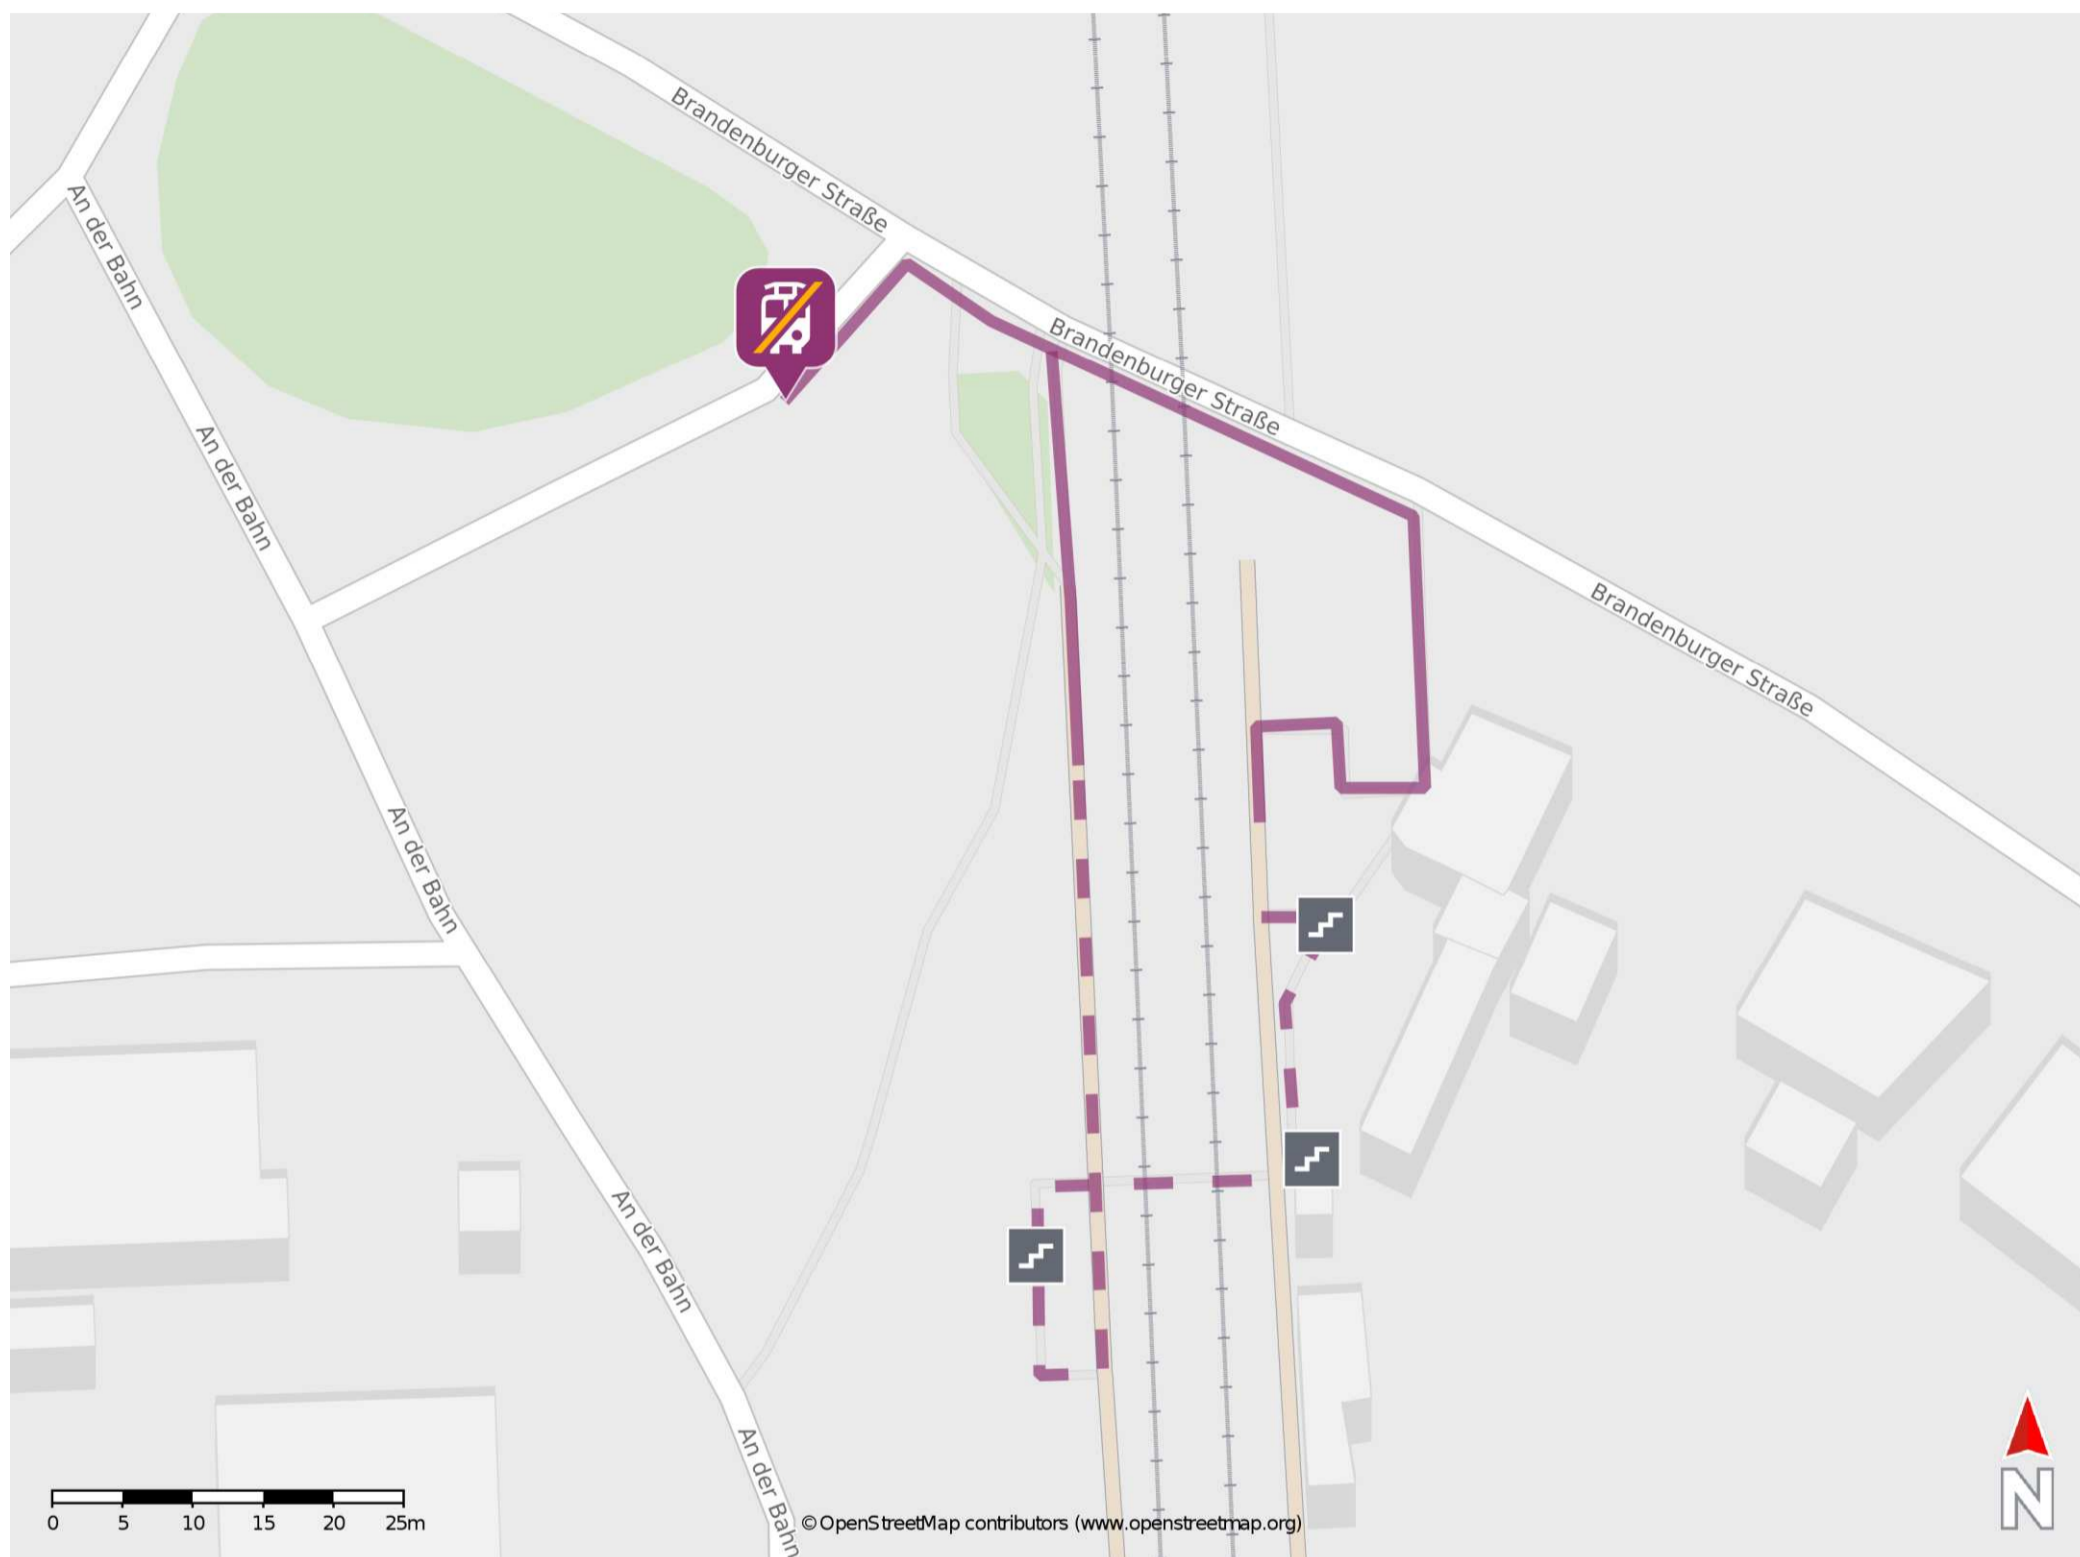

Dabendorf

Wegbeschreibung Schienenersatzverkehr *

Verlassen Sie den Bahnsteig und begeben Sie sich an die Brandenburger Straße. Orientieren Sie sich nach links, ggf. überqueren Sie den Bahnübergang und begeben Sie sich an die Ersatzhaltestelle. Die Ersatzhaltestelle befindet sich an der Haltestelle Dabendorf, Bahnhof.

* Fahrradmitnahme im Schienenersatzverkehr nur begrenzt möglich.
Im QR Code sind die Koordinaten der Ersatzhaltestelle hinterlegt.

— barrierefrei
- nicht barrierefrei