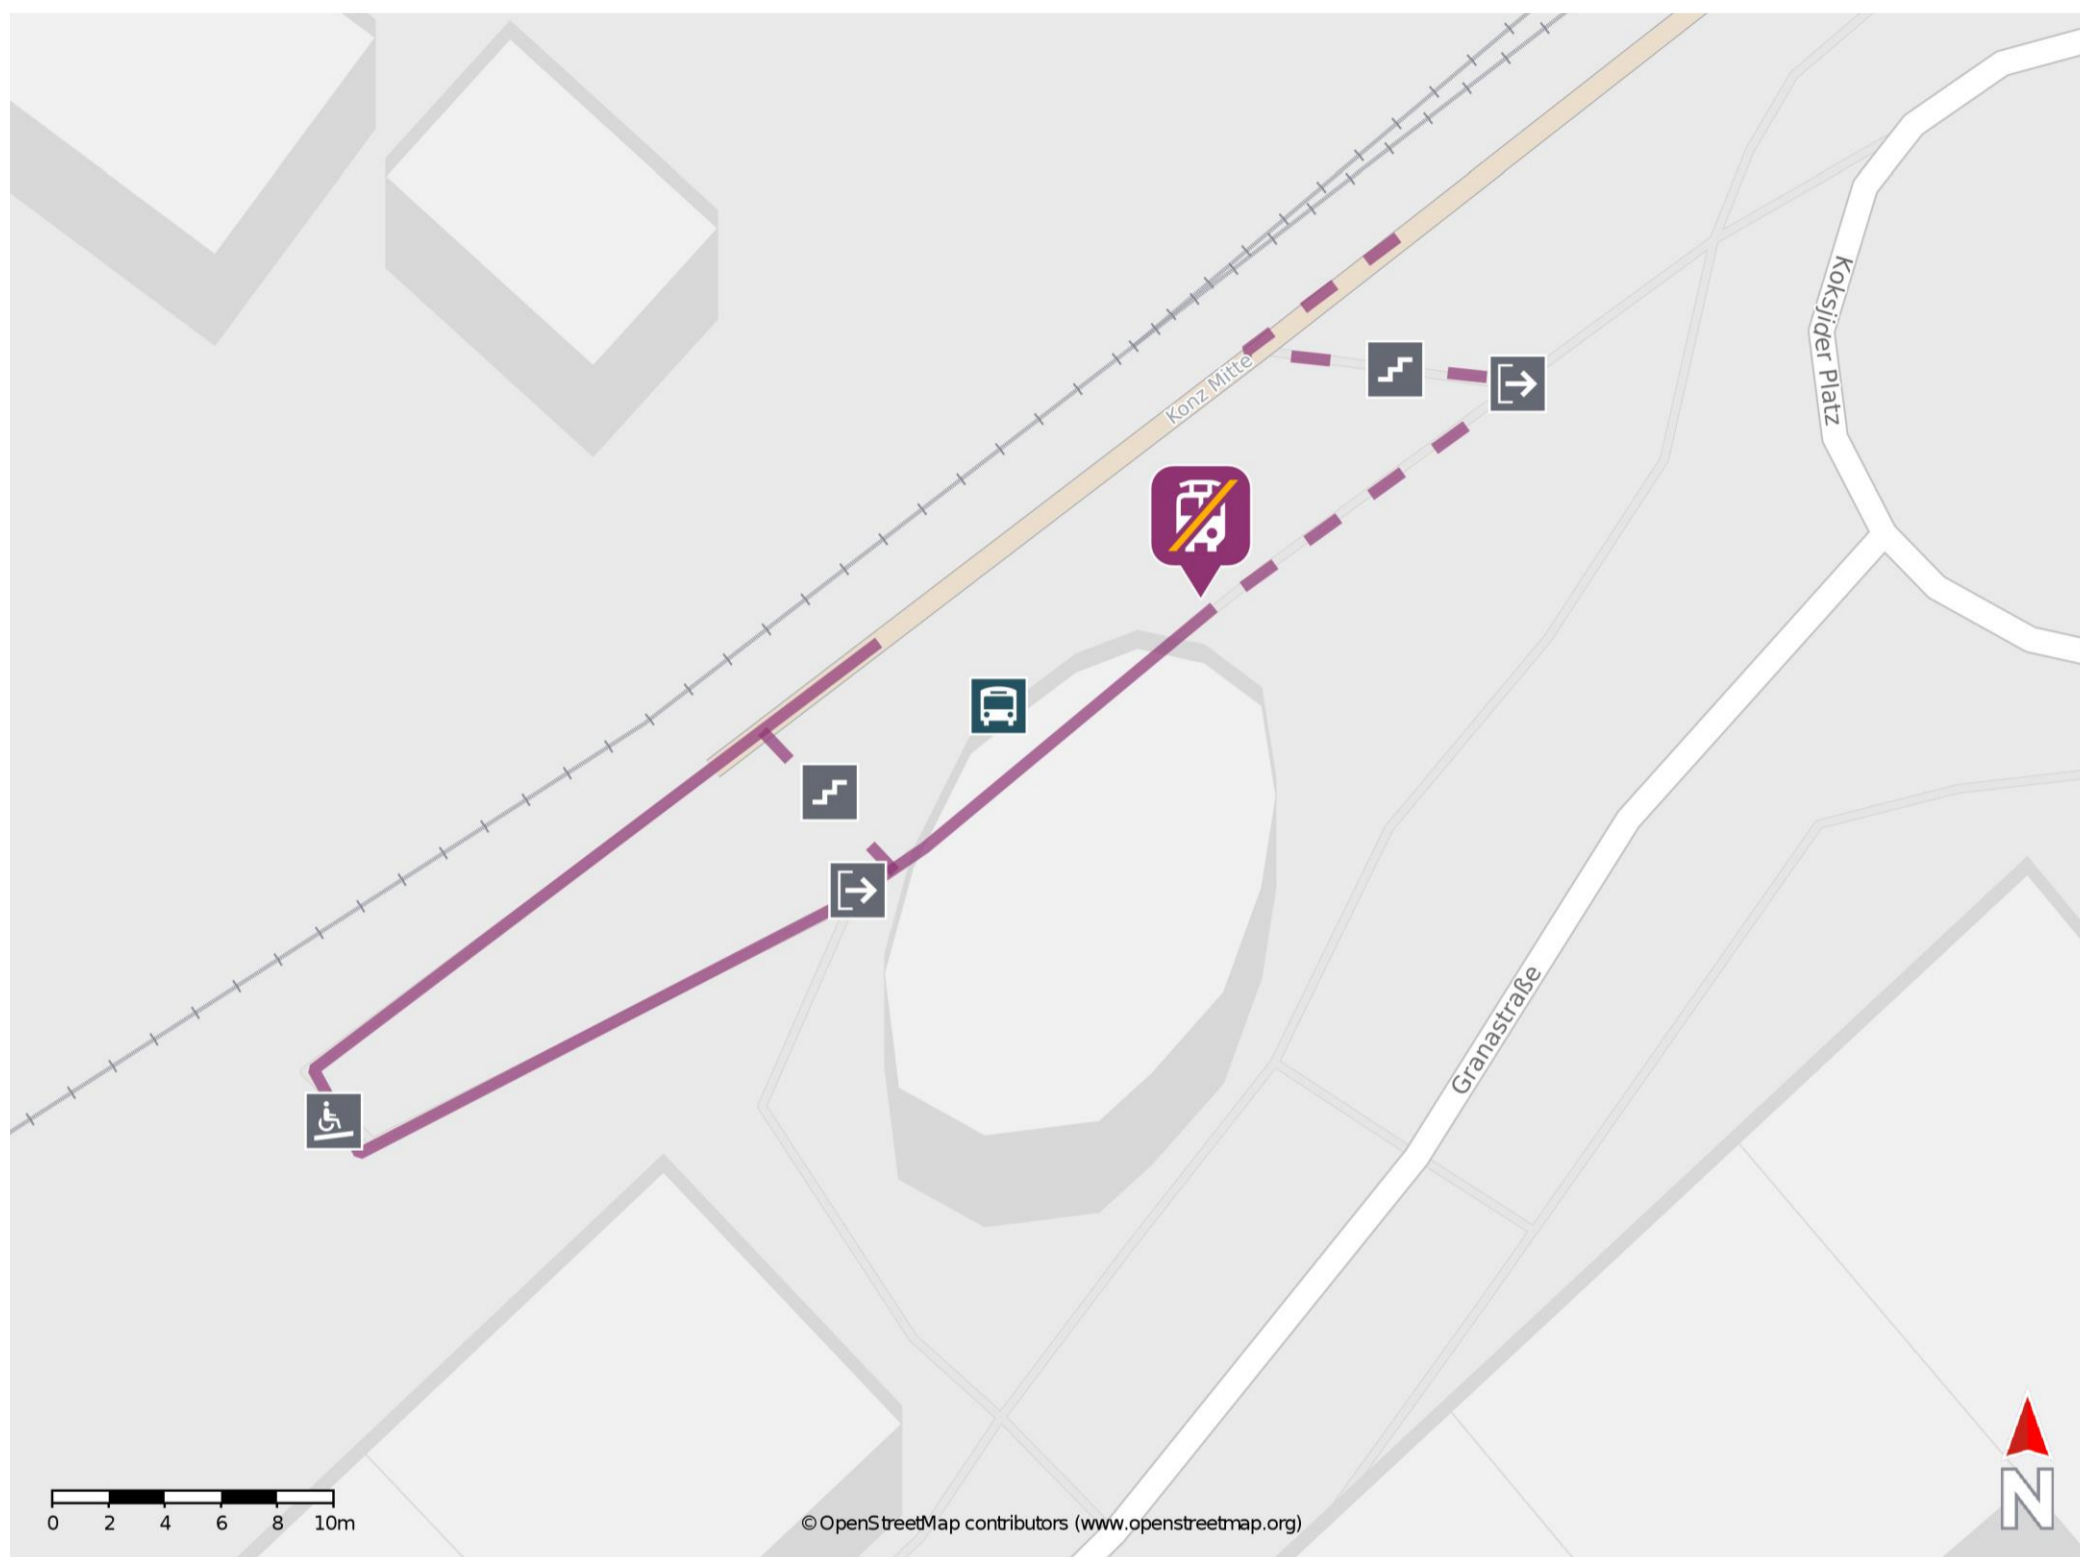

## Konz Mitte

### Wegbeschreibung Schienenersatzverkehr \*

Verlassen Sie den Bahnsteig über die Rampe oder die Treppenanlagen in Richtung Bahnhofsvorplatz. Die Ersatzhaltestelle befindet sich an der Bushaltestelle Bahnhof.

\* Fahrradmitnahme im Schienenersatzverkehr nur begrenzt möglich.  
Im QR Code sind die Koordinaten der Ersatzhaltestelle hinterlegt.

— barrierefrei  
- - nicht barrierefrei