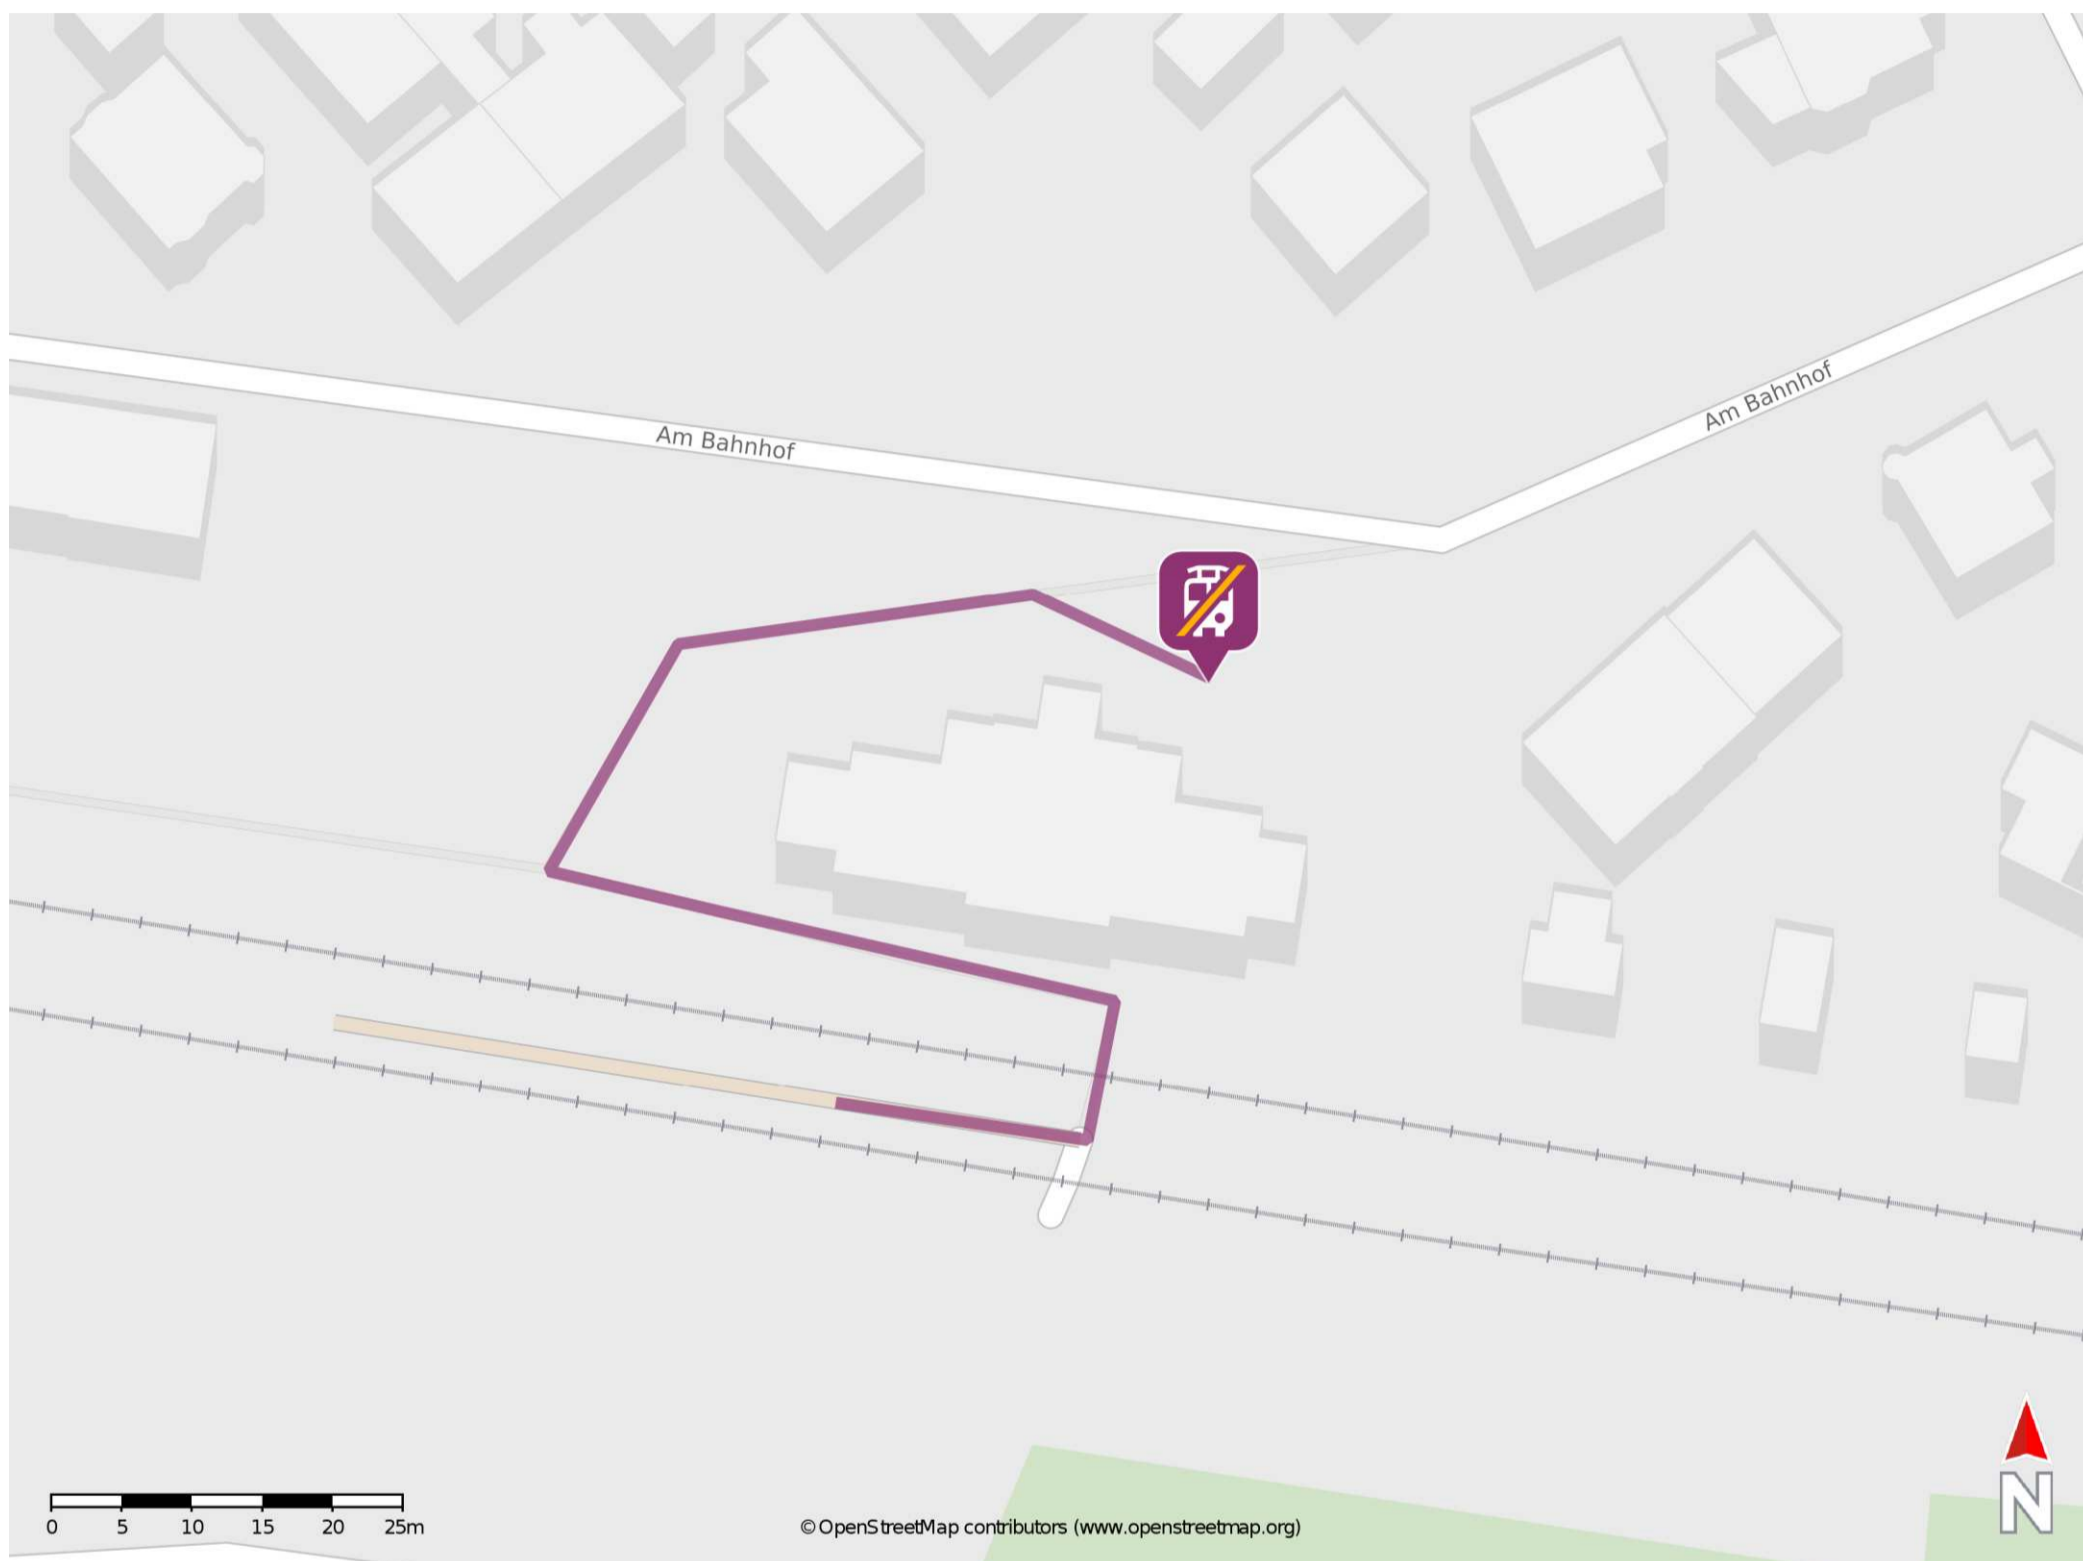

Umgebungsplan

Crivitz

Wegbeschreibung Schienenersatzverkehr *

Verlassen Sie den Bahnsteig und begeben Sie sich an den Bahnhofsvorplatz. Die Ersatzhaltestelle befindet sich auf dem Bahnhofsvorplatz.

*Fahrradmitnahme im Schienenersatzverkehr nur begrenzt, teilweise gar nicht möglich. Bitte informieren Sie sich bei dem von Ihnen genutzten Eisenbahnverkehrsunternehmen. Im QR Code sind die Koordinaten der Ersatzhaltestelle hinterlegt.

— barrierefrei
— nicht barrierefrei