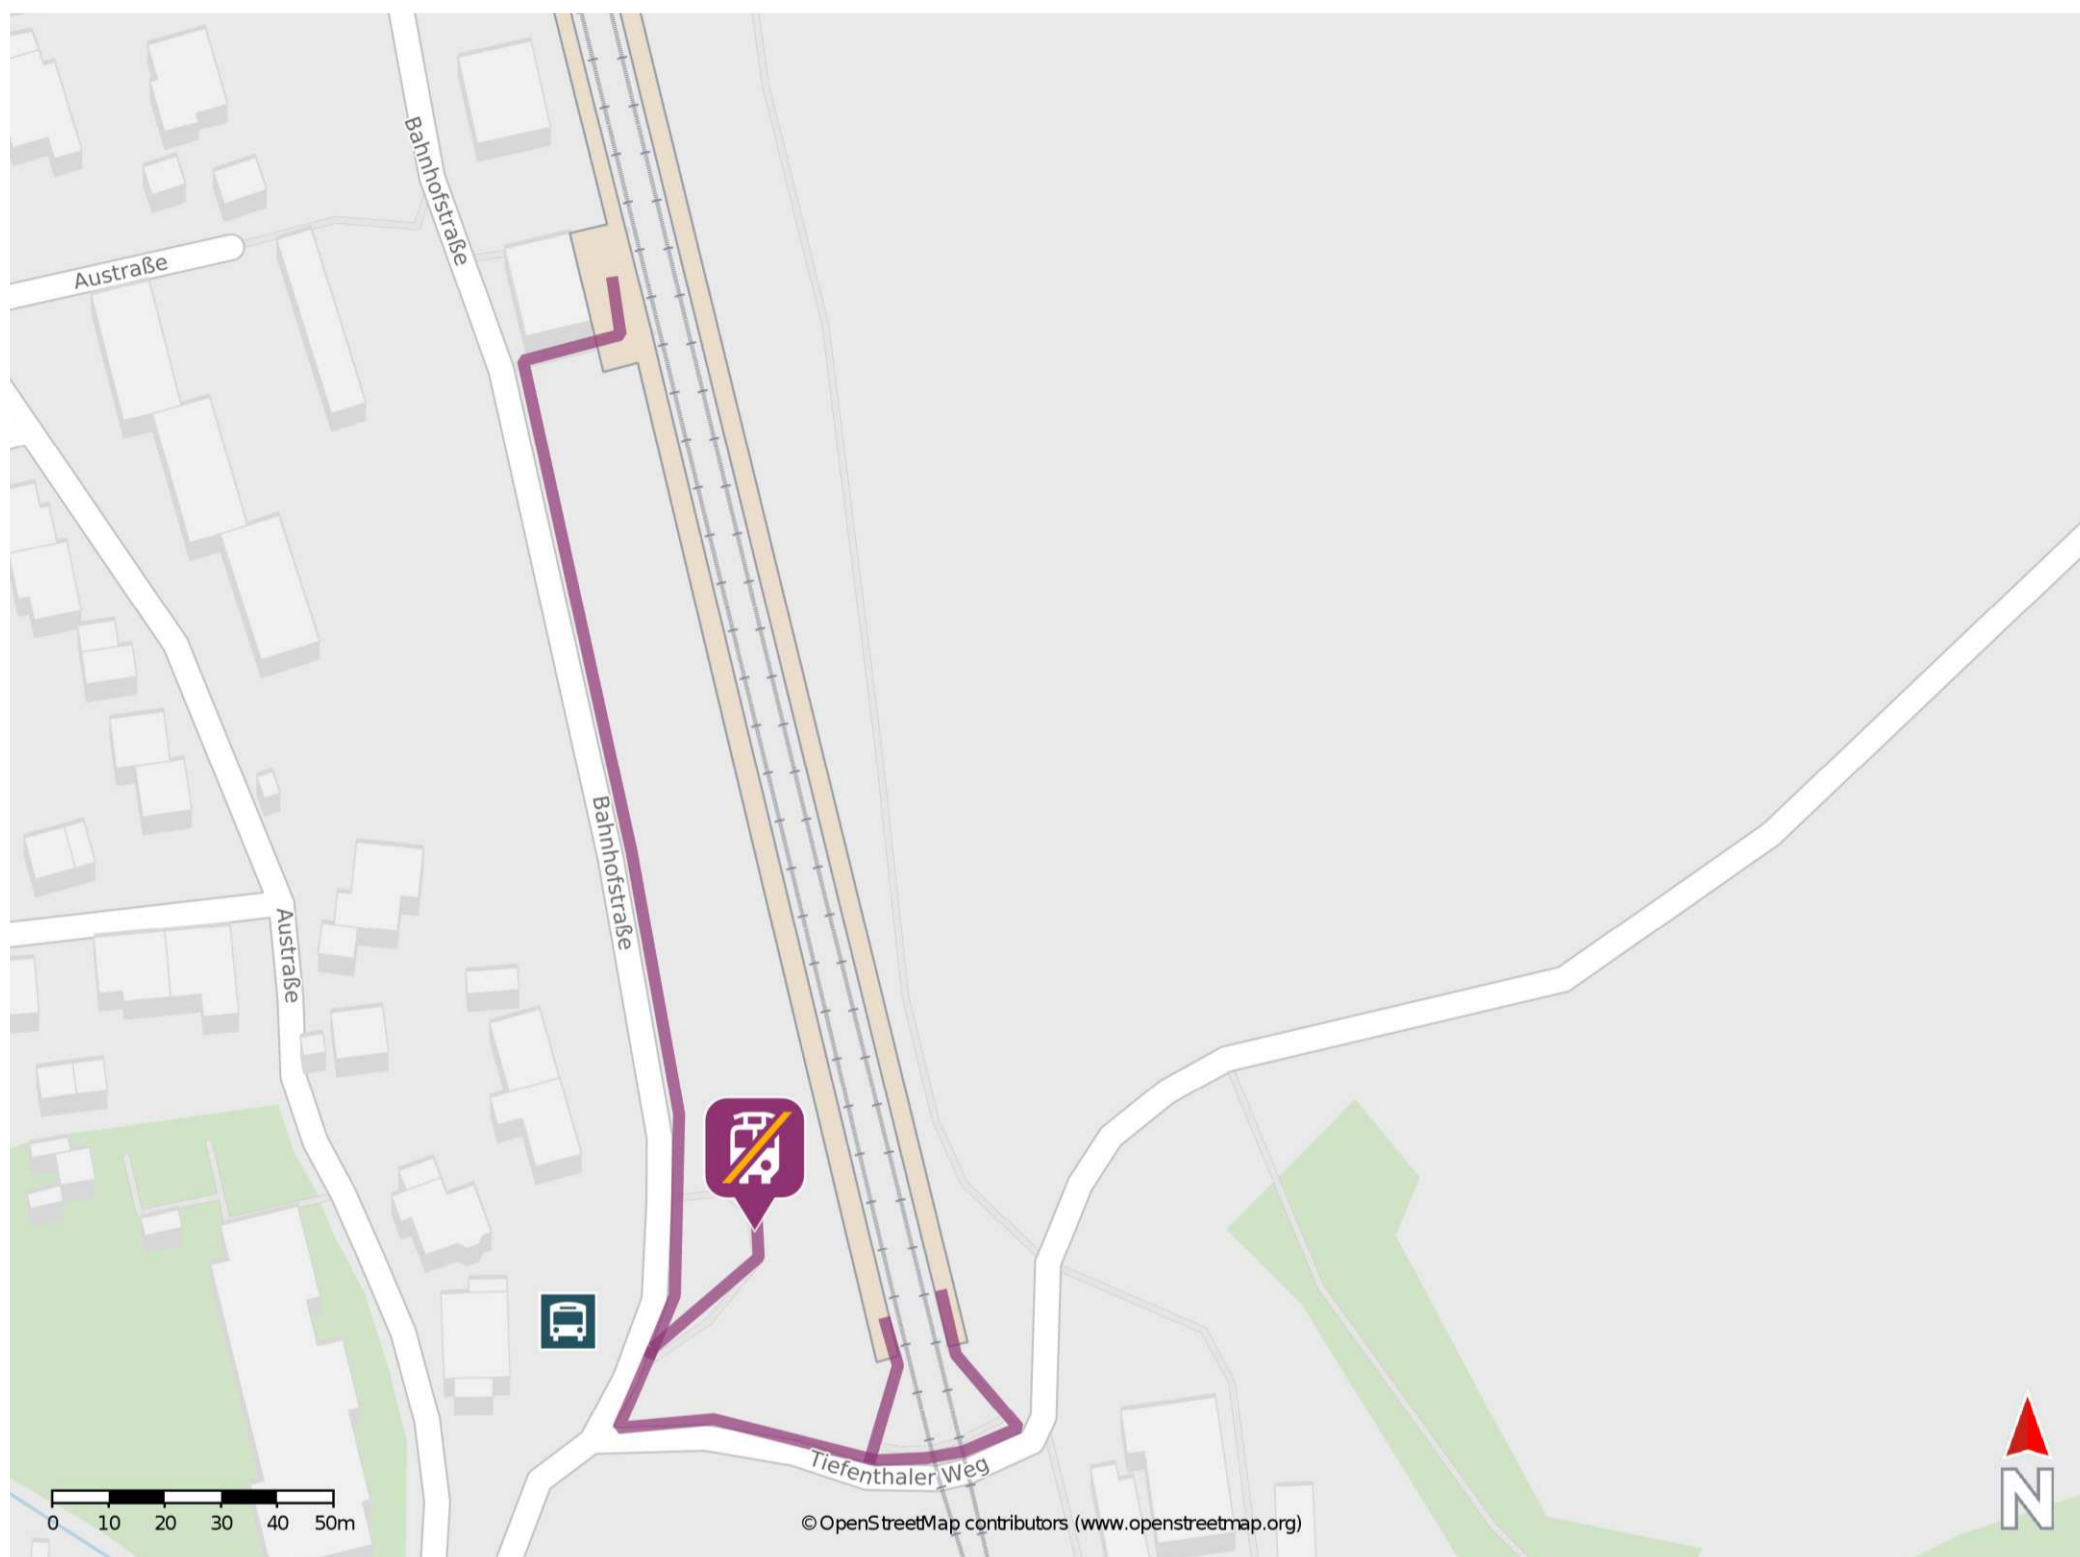

Creußen (Oberfr)

Wegbeschreibung Schienenersatzverkehr *

Verlassen Sie den Bahnsteig und begeben Sie sich an den Tiefenthaler Weg. Biegen Sie nach rechts ab und folgen Sie dem Straßenverlauf bis zur Kreuzung Tiefenthaler Weg/ Bahnhofstraße. Biegen Sie erneut nach rechts ab und folgen Sie dem Straßenverlauf bis zur Ersatzhaltestelle.

* Fahrradmitnahme im Schienenersatzverkehr nur begrenzt möglich.
Im QR Code sind die Koordinaten der Ersatzhaltestelle hinterlegt.

— barrierefrei
- nicht barrierefrei