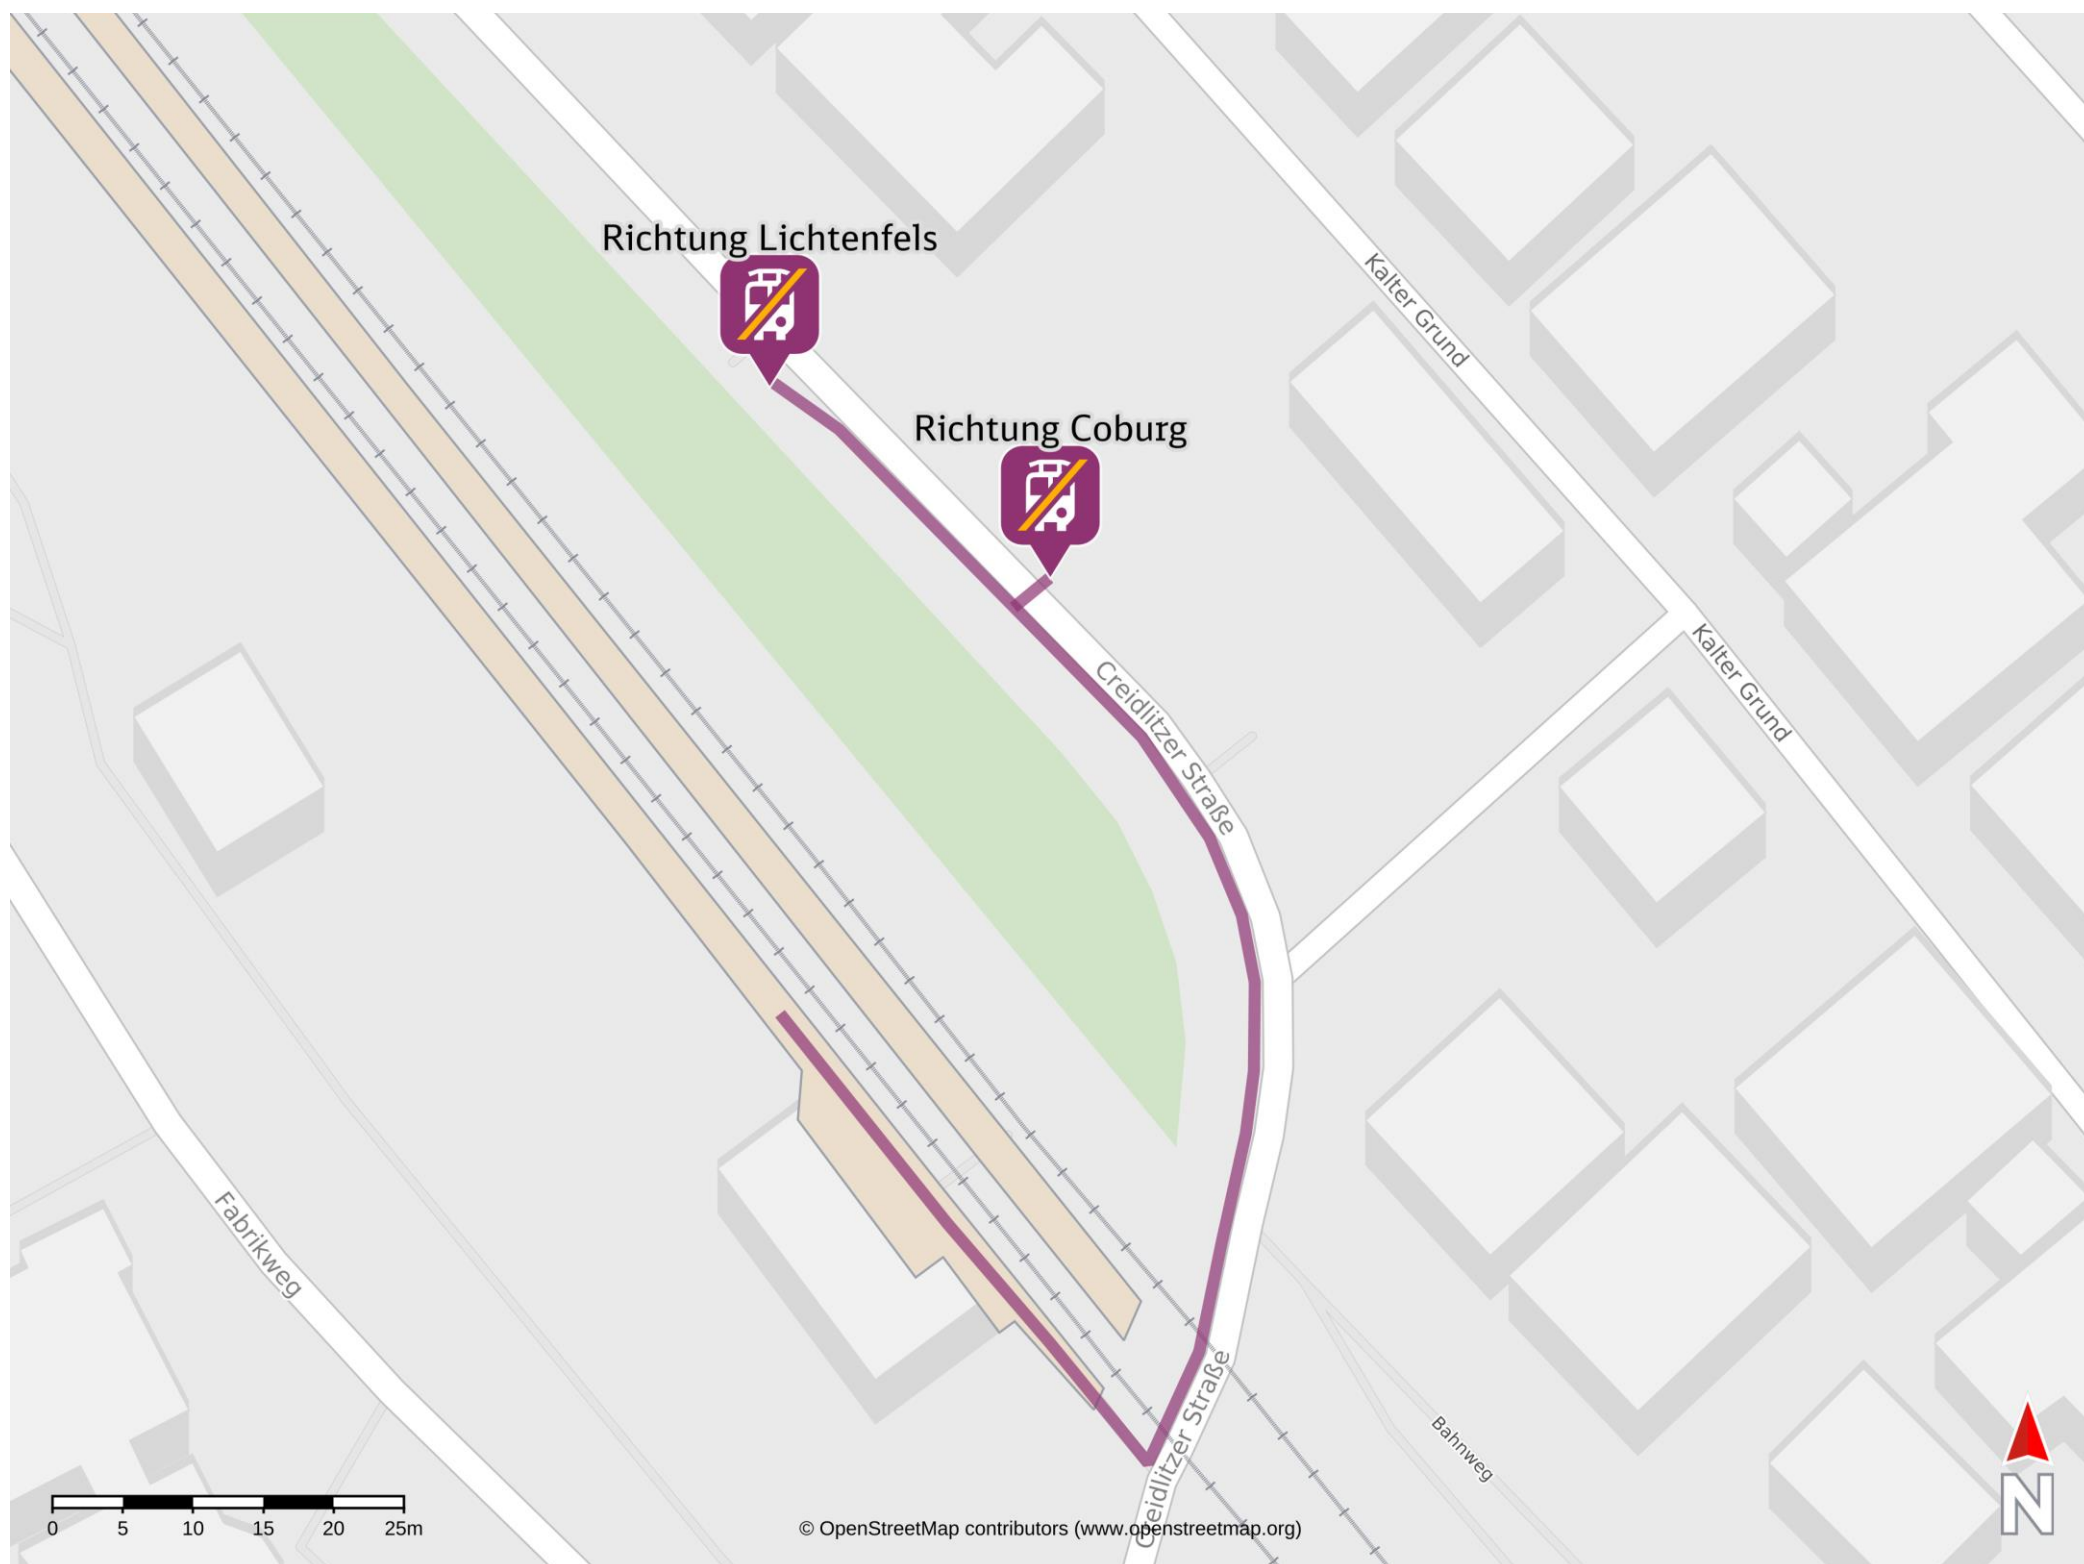

Umgebungsplan

Creidlitz

Wegbeschreibung Schienenersatzverkehr *

Verlassen Sie den Bahnsteig über den Gleisübergang und begeben Sie sich an die Creidlitzer Straße, biegen Sie links ab. Die Ersatzhaltestellen befinden sich in unmittelbarer Nähe.

Ersatzhaltestelle Richtung Lichtenfels

Ersatzhaltestelle Richtung Coburg

*Fahrradmitnahme im Schienenersatzverkehr nur begrenzt, teilweise gar nicht möglich. Bitte informieren Sie sich bei dem von Ihnen genutzten Eisenbahnverkehrsunternehmen. Im QR Code sind die Koordinaten der Ersatzhaltestelle hinterlegt.

— barrierefrei
— nicht barrierefrei