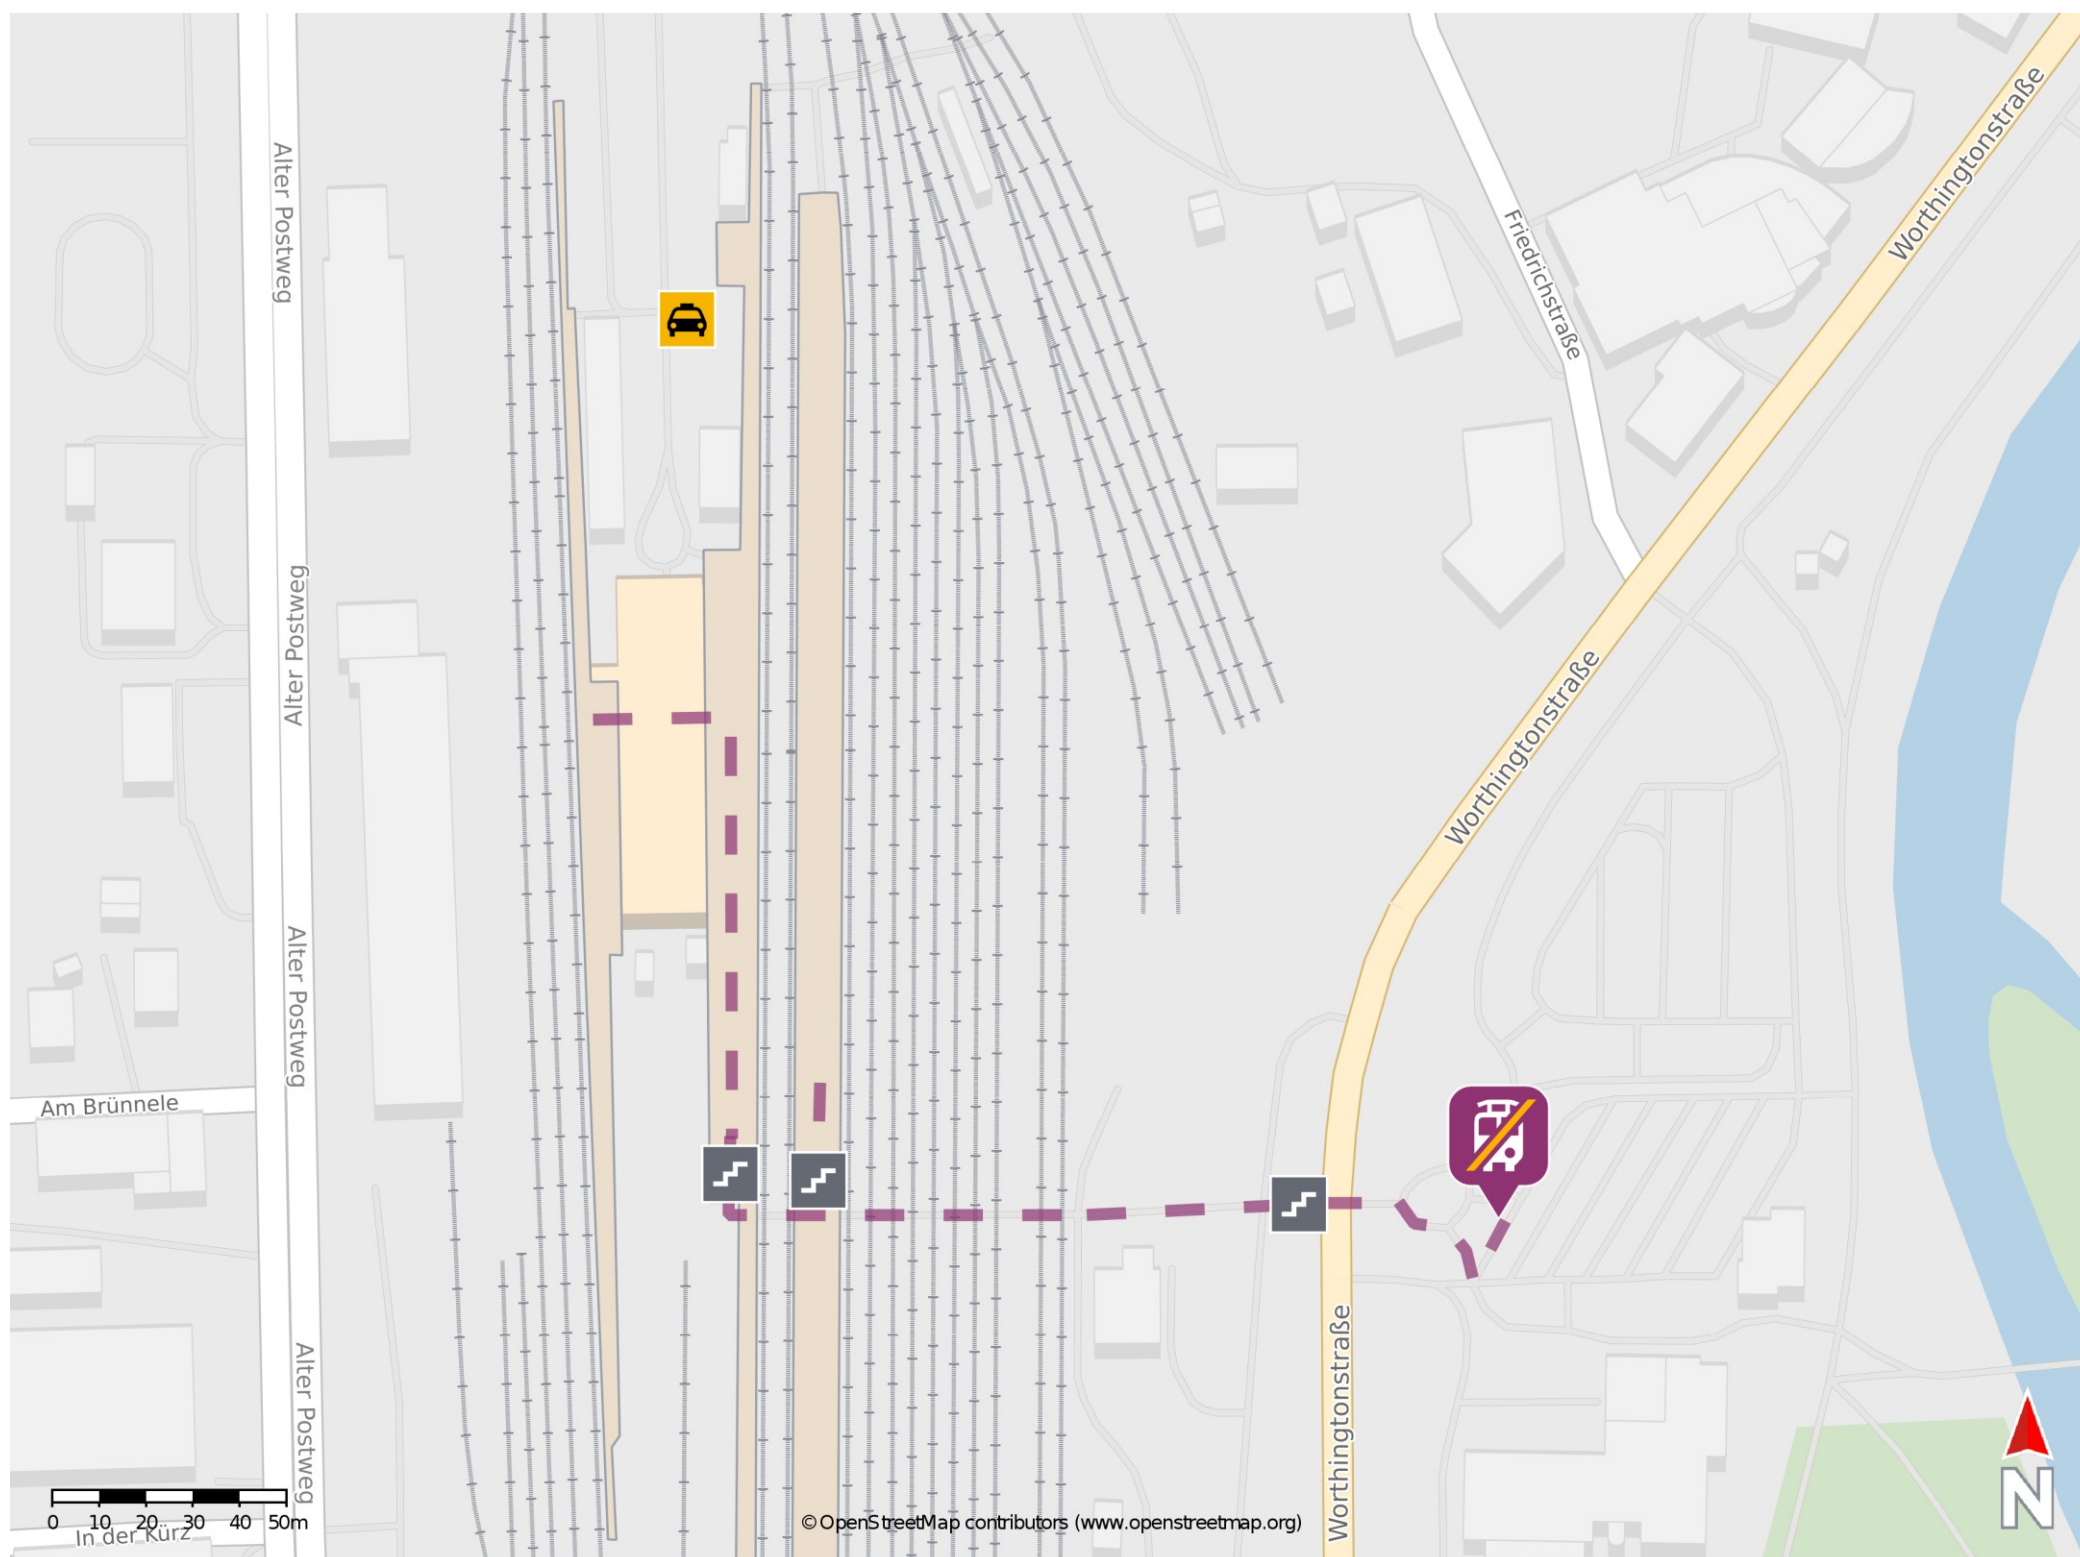

## Crailsheim

### Wegbeschreibung Schienenersatzverkehr \*

Verlassen Sie den Bahnsteig über die Treppen und begeben Sie sich an die Worthingtonstraße. Die Ersatzhaltestelle befindet sich am Zentralen Omnibus-Bahnhof (ZOB).

\* Fahrradmitnahme im Schienenersatzverkehr nur begrenzt möglich.  
Im QR Code sind die Koordinaten der Ersatzhaltestelle hinterlegt.

— barrierefrei  
- - nicht barrierefrei