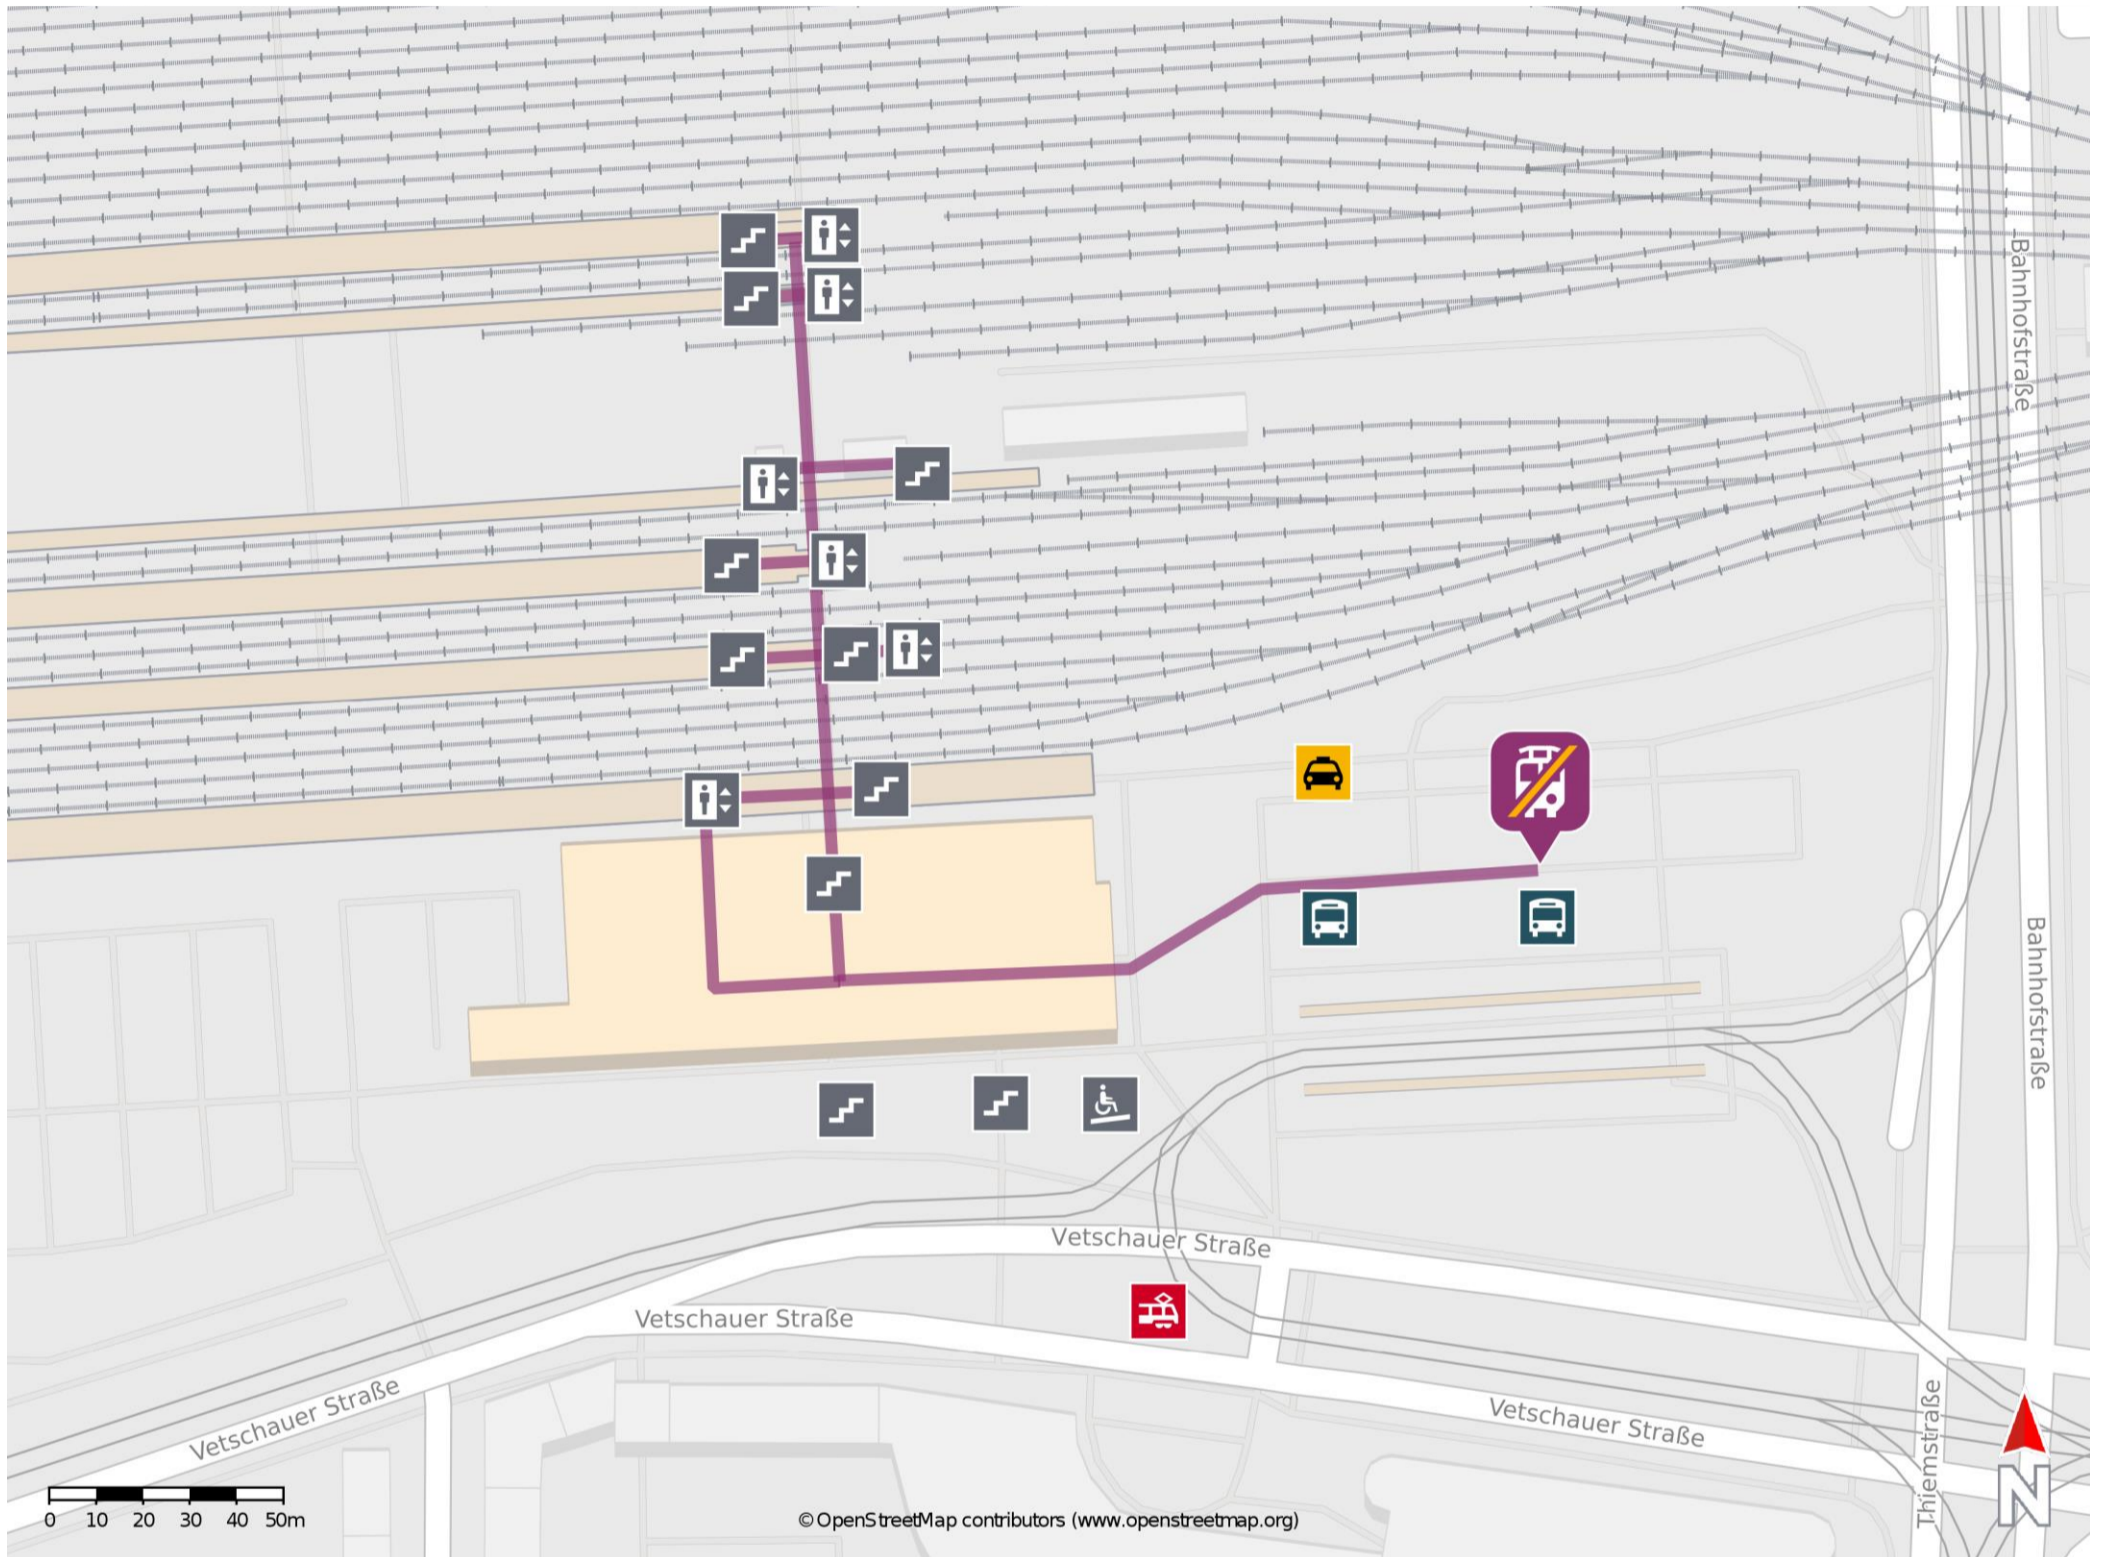

Umgebungsplan

Cottbus Hbf

Wegbeschreibung Schienenersatzverkehr *

Verlassen Sie den Bahnsteig durch die Unterführung und begeben sich zum Hauptausgang. Die SEV Haltestelle befindet sich am Bussteig 9.

*Fahrradmitnahme im Schienenersatzverkehr nur begrenzt, teilweise gar nicht möglich. Bitte informieren Sie sich bei dem von Ihnen genutzten Eisenbahnverkehrsunternehmen. Im QR Code sind die Koordinaten der Ersatzhaltestelle hinterlegt.

— barrierefrei
— nicht barrierefrei