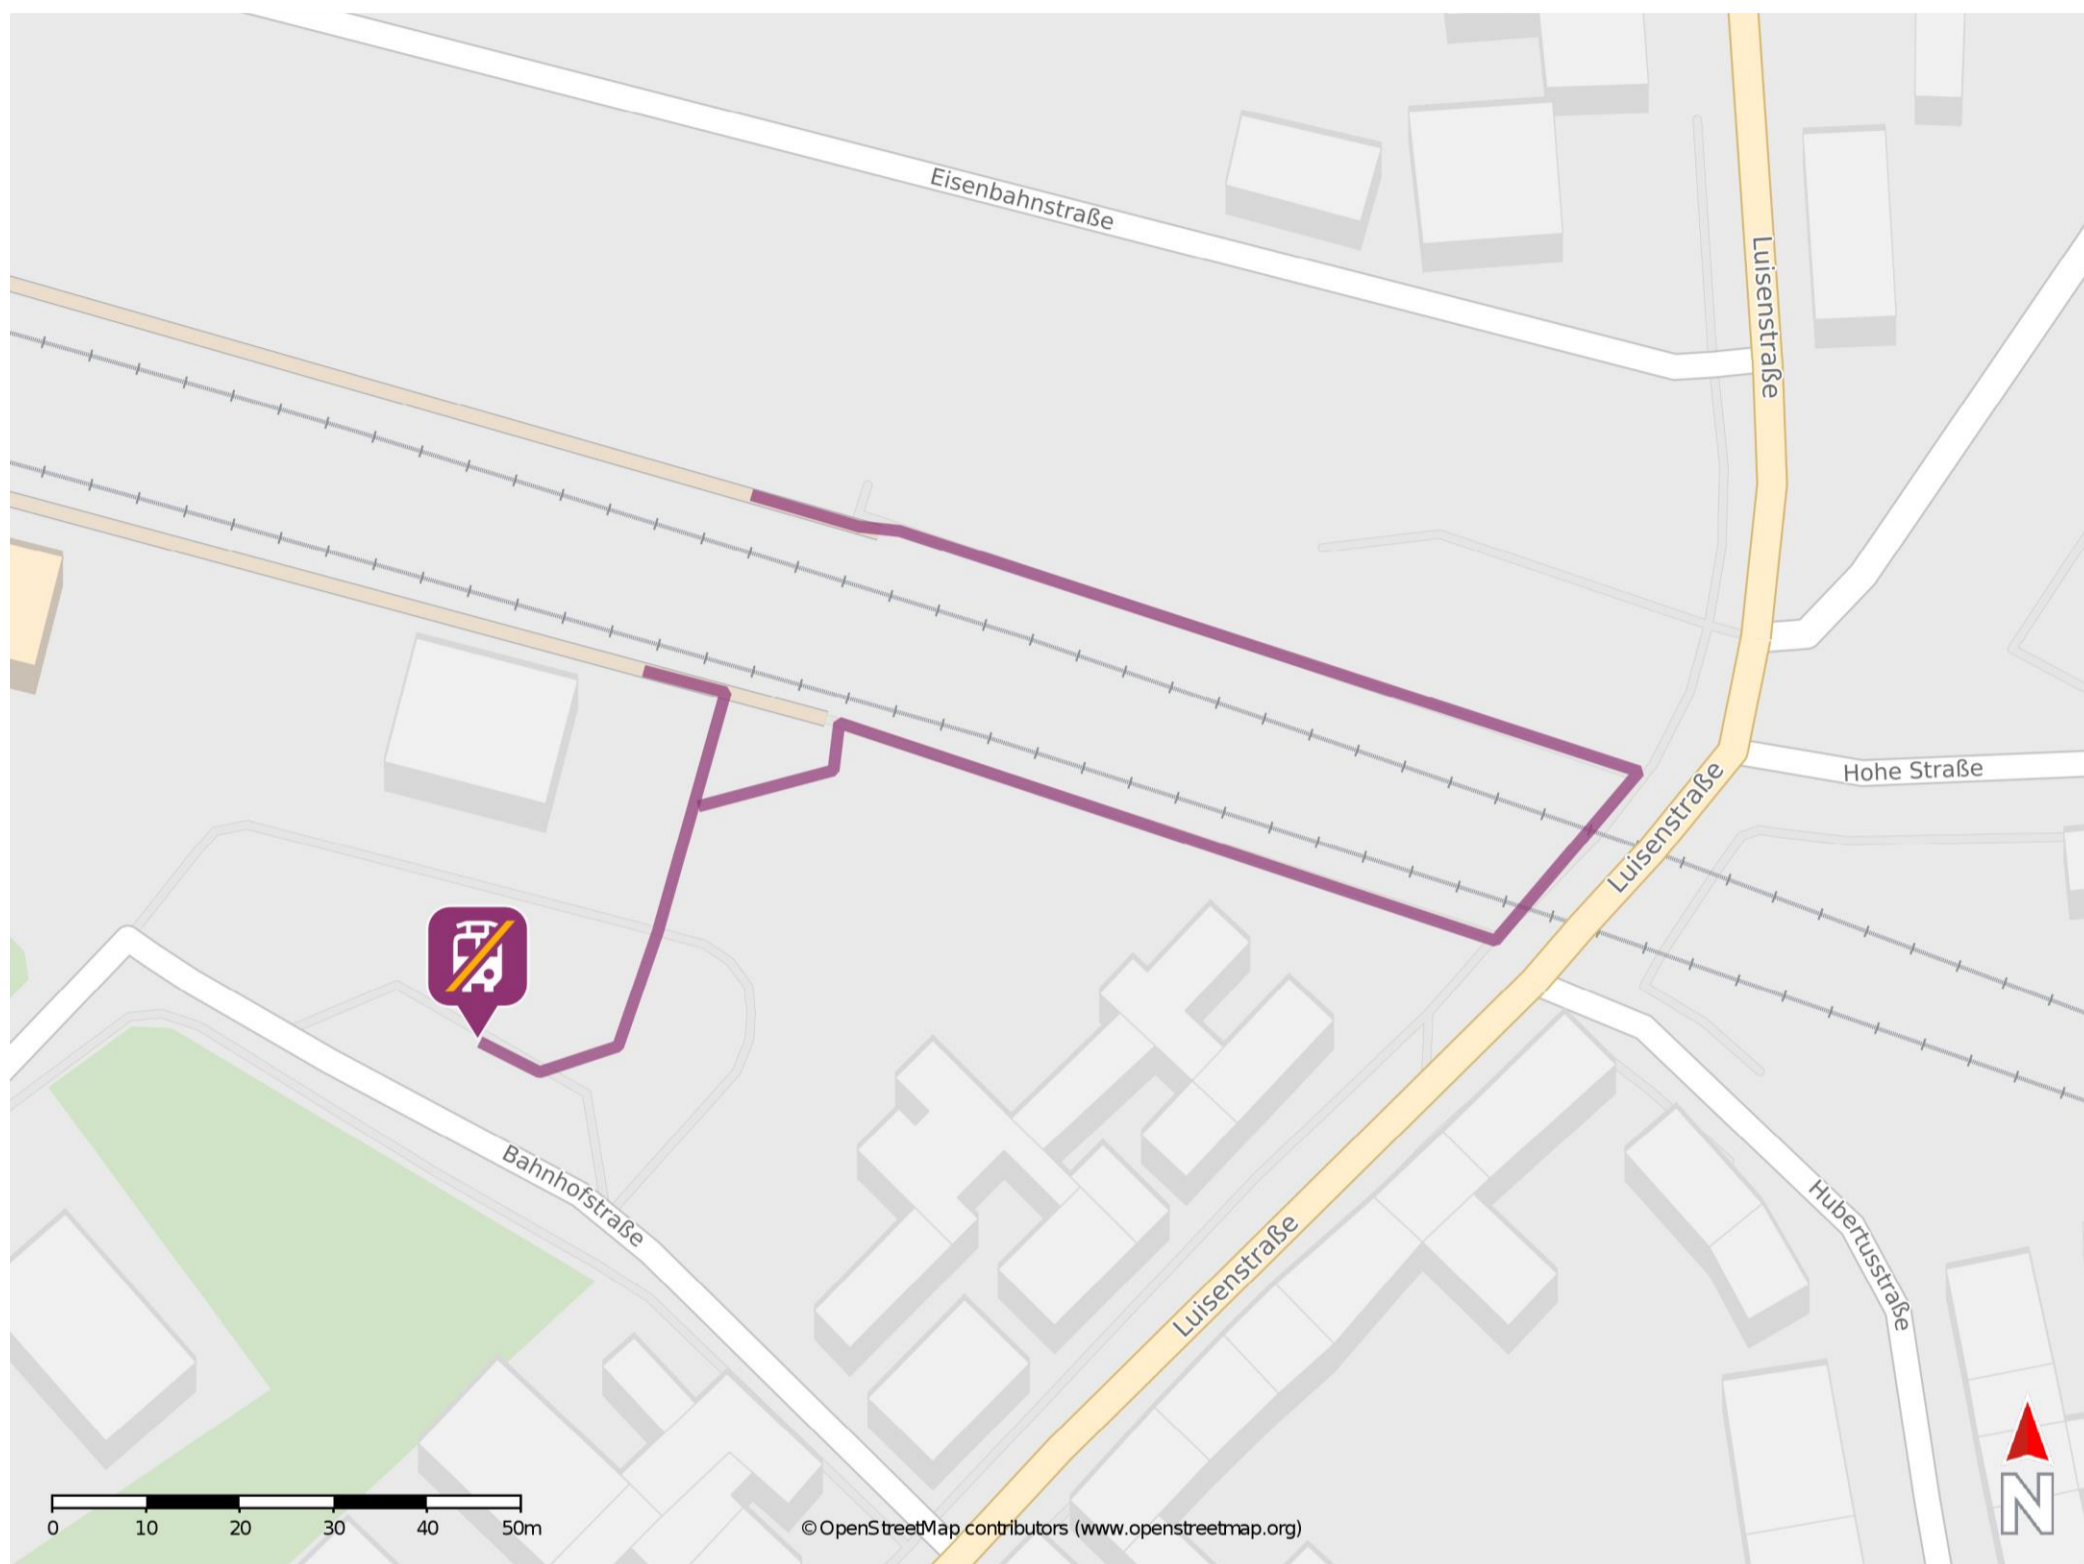

# Umgebungsplan

### Wegbeschreibung Schienenersatzverkehr \*

Von Gleis 1: Verlassen Sie den Bahnsteig in Richtung Bahnhofvorplatz. Folgen Sie dem Gehweg bis zur Ersatzhaltestelle. Die Ersatzhaltestelle befindet sich an der Bushaltestelle Bahnhof, Bussteig 1

Von Gleis 2: Verlassen Sie den Bahnsteig in Richtung Luisenstraße. Biegen Sie nach rechts ab und folgen Sie dem Gehweg bis über den Bahnübergang. Biegen Sie nach rechts ab und folgen Sie dem Gehweg bis auf den Bahnhofsvorplatz zur Ersatzhaltestelle. Die Ersatzhaltestelle befindet sich an der Bushaltestelle Bahnhof, Bussteig 1.