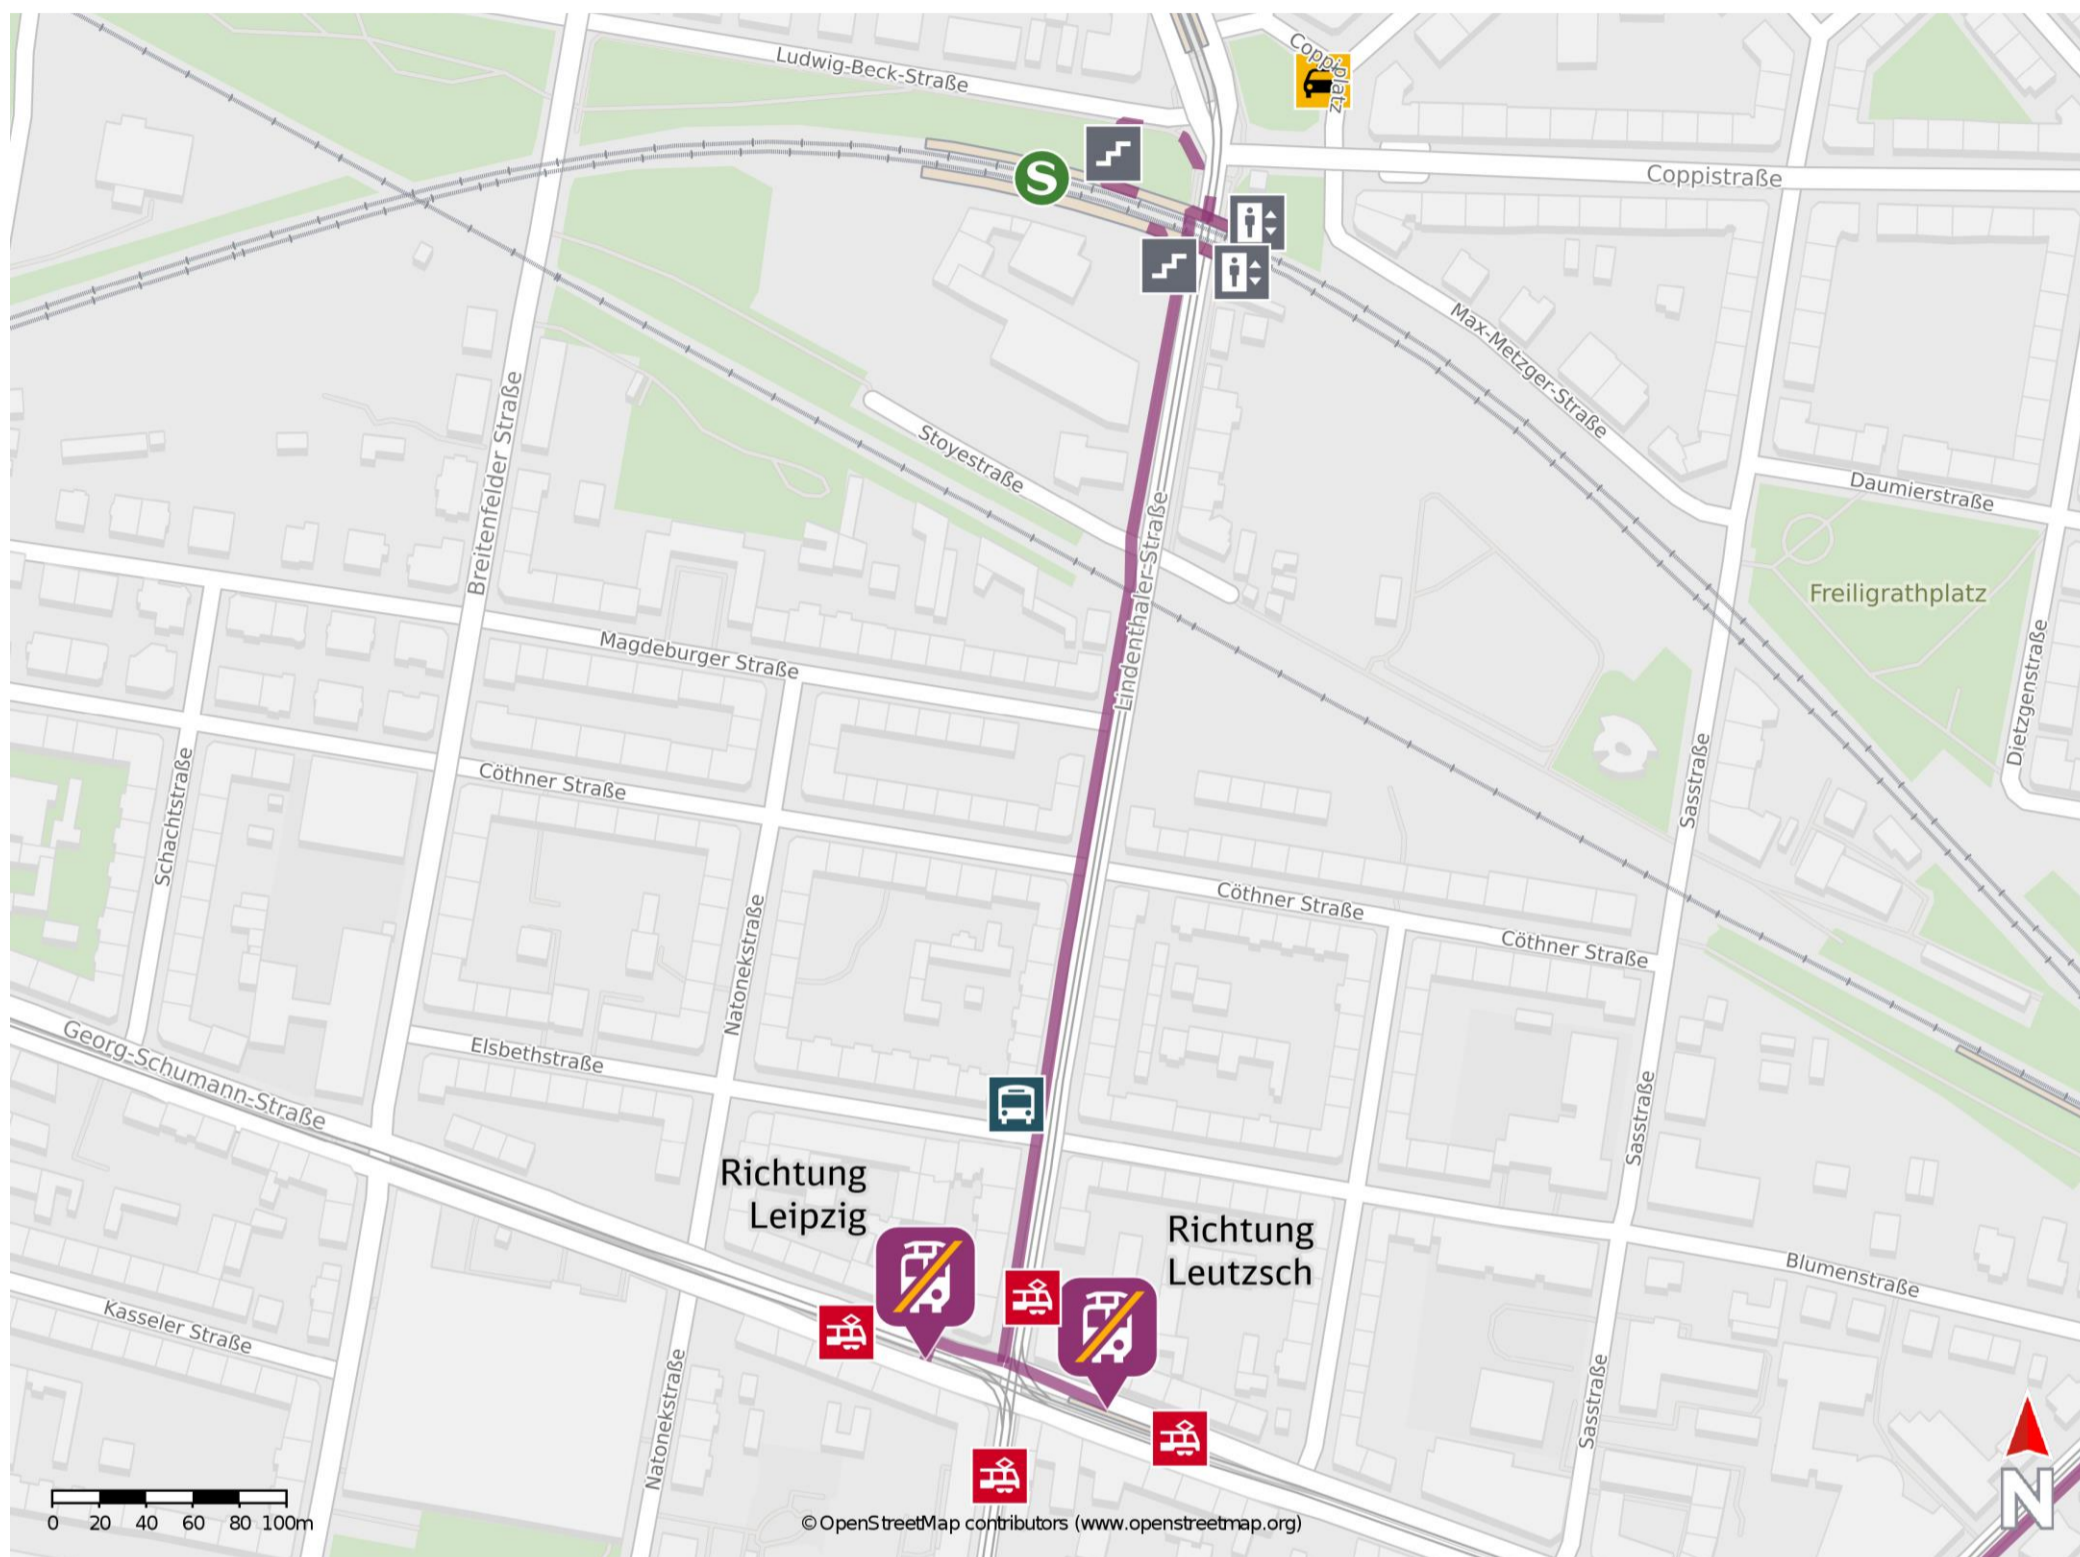

Leipzig Coppiplatz

Ersatzhaltestelle Richtung
Leutzsch

Ersatzhaltestelle Richtung
Leipzig

Wegbeschreibung Schienenersatzverkehr *

Verlassen Sie den Bahnsteig über die Treppenanlage oder den Aufzug und begeben Sie sich an die Lindenthaler Straße. Folgen Sie dem Straßenverlauf ca. 500 m in südliche Richtung bis an die Georg-Schumann-Straße. Biegen Sie nach links bzw. rechts ab und begeben Sie sich zur jeweiligen Ersatzhaltestelle an den Haltestellen Georg-Schumann-/Lindenthaler Straße.

* Fahrradmitnahme im Schienenersatzverkehr nur begrenzt möglich.
Im QR Code sind die Koordinaten der Ersatzhaltestelle hinterlegt.

— barrierefrei
— nicht barrierefrei