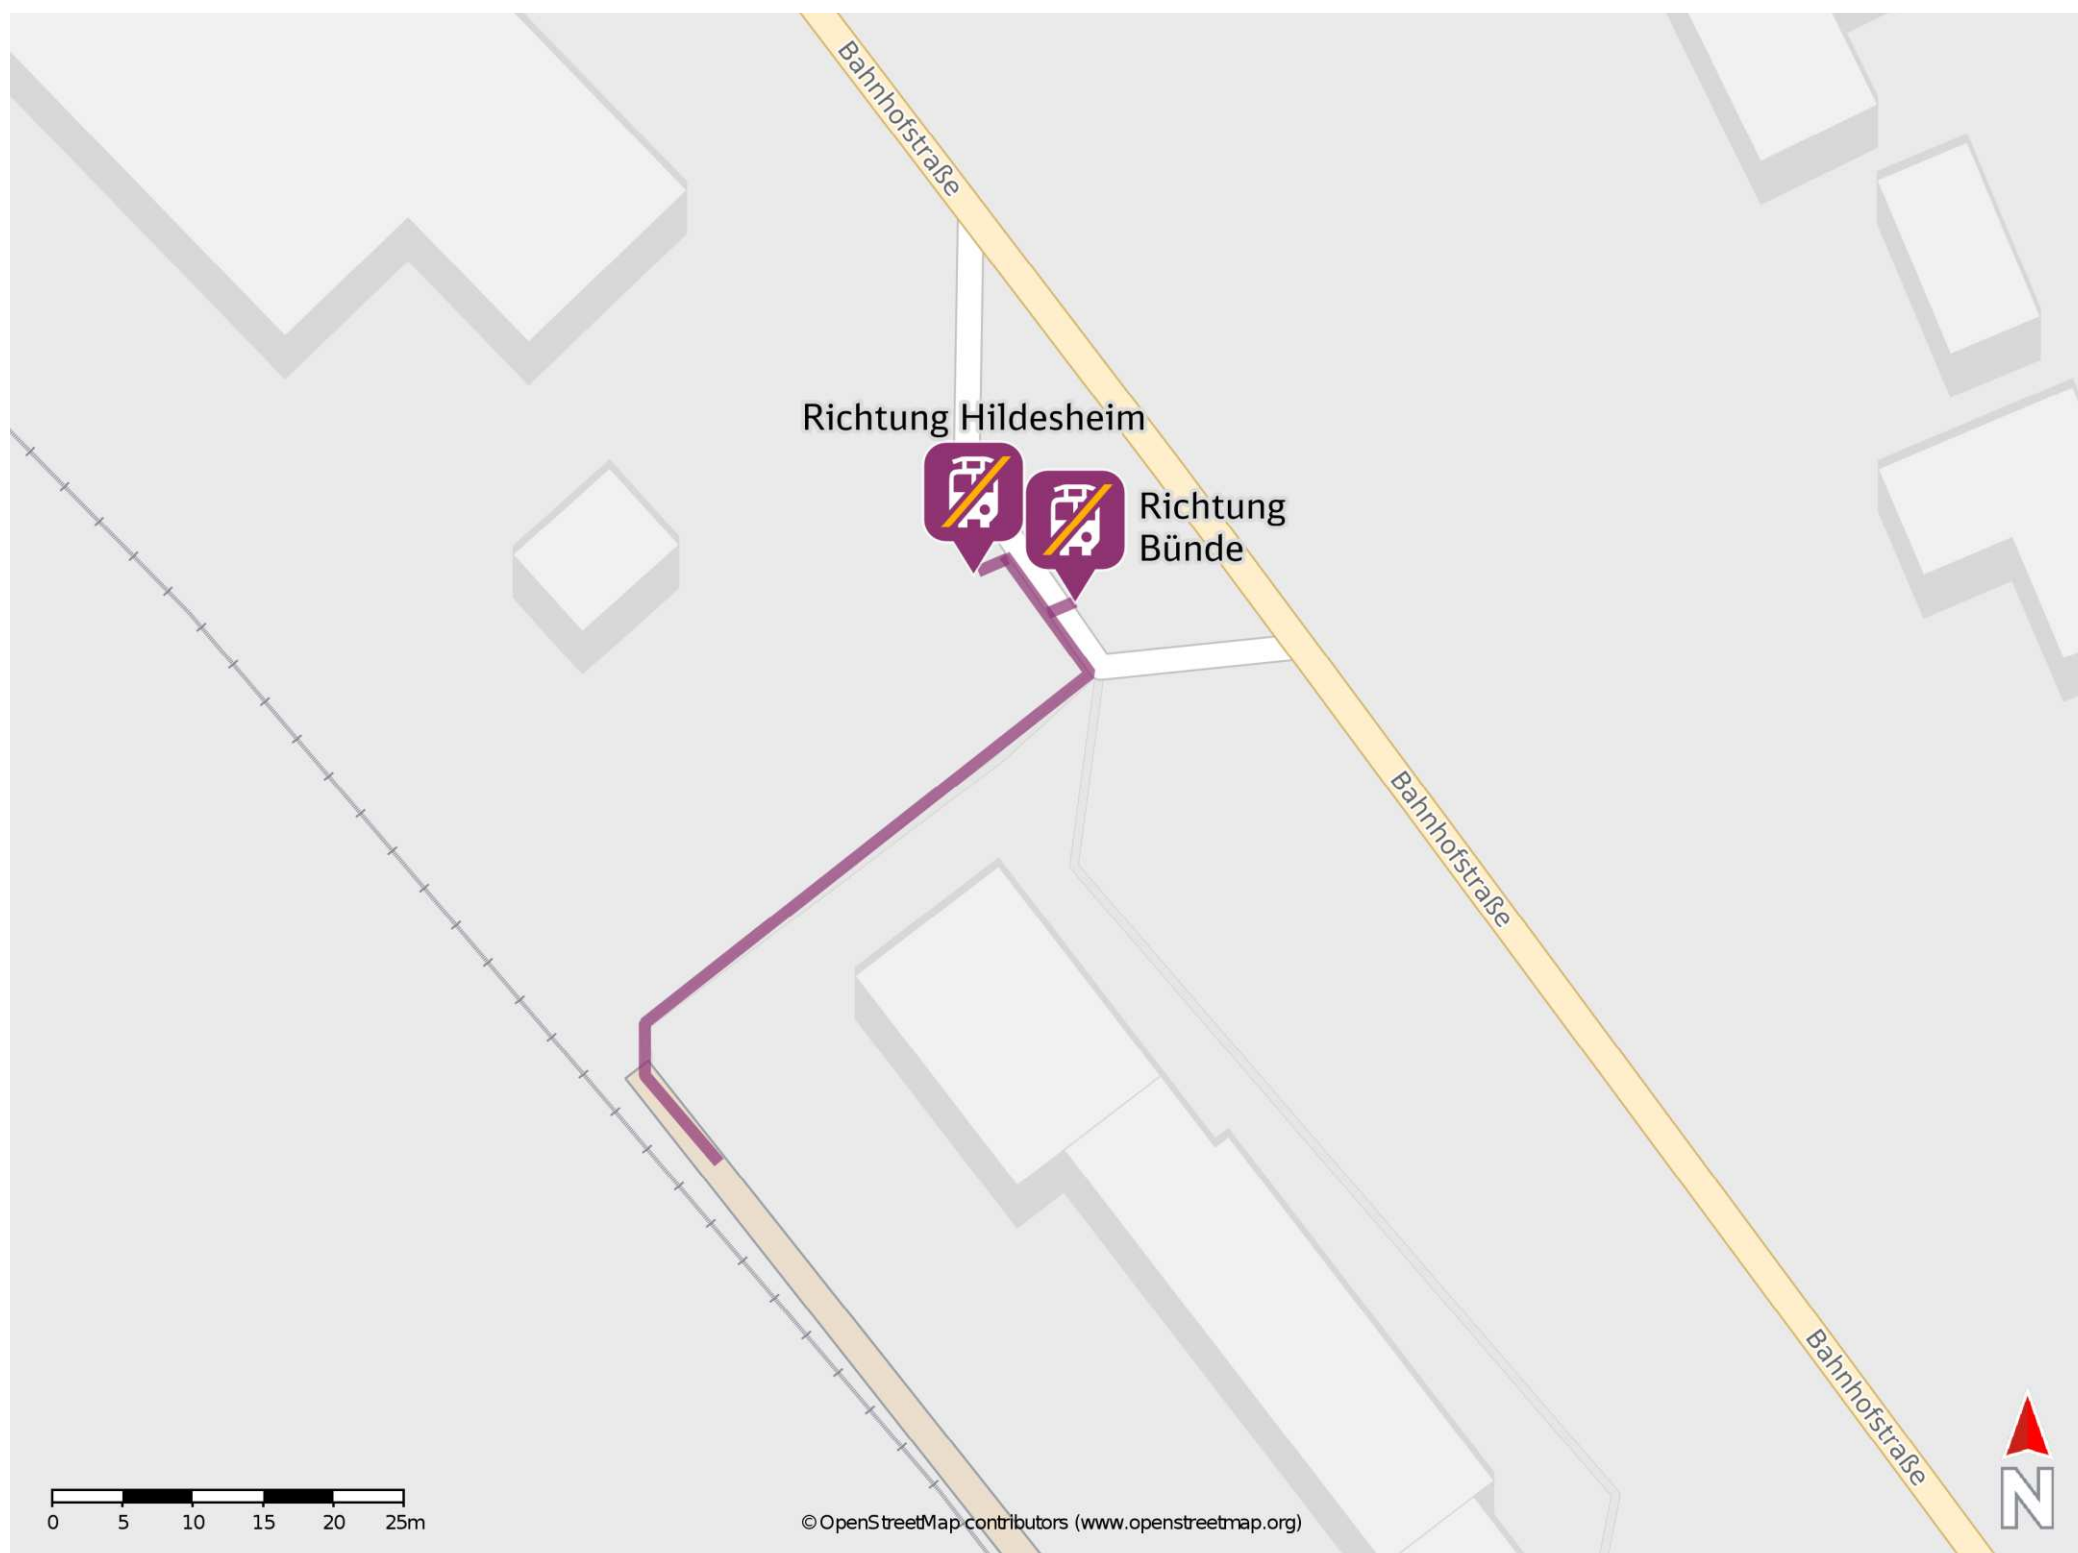

Coppenbrügge

Wegbeschreibung Schienenersatzverkehr *

Verlassen Sie den Bahnsteig und begeben Sie sich an die Bahnhofstraße. Die Ersatzhaltestellen befinden sich in unmittelbarer Nähe.

Ersatzhaltestelle Richtung Hildesheim

Ersatzhaltestelle Richtung Bünde

* Fahrradmitnahme im Schienenersatzverkehr nur begrenzt möglich.
Im QR Code sind die Koordinaten der Ersatzhaltestelle hinterlegt.

— barrierefrei
- - nicht barrierefrei