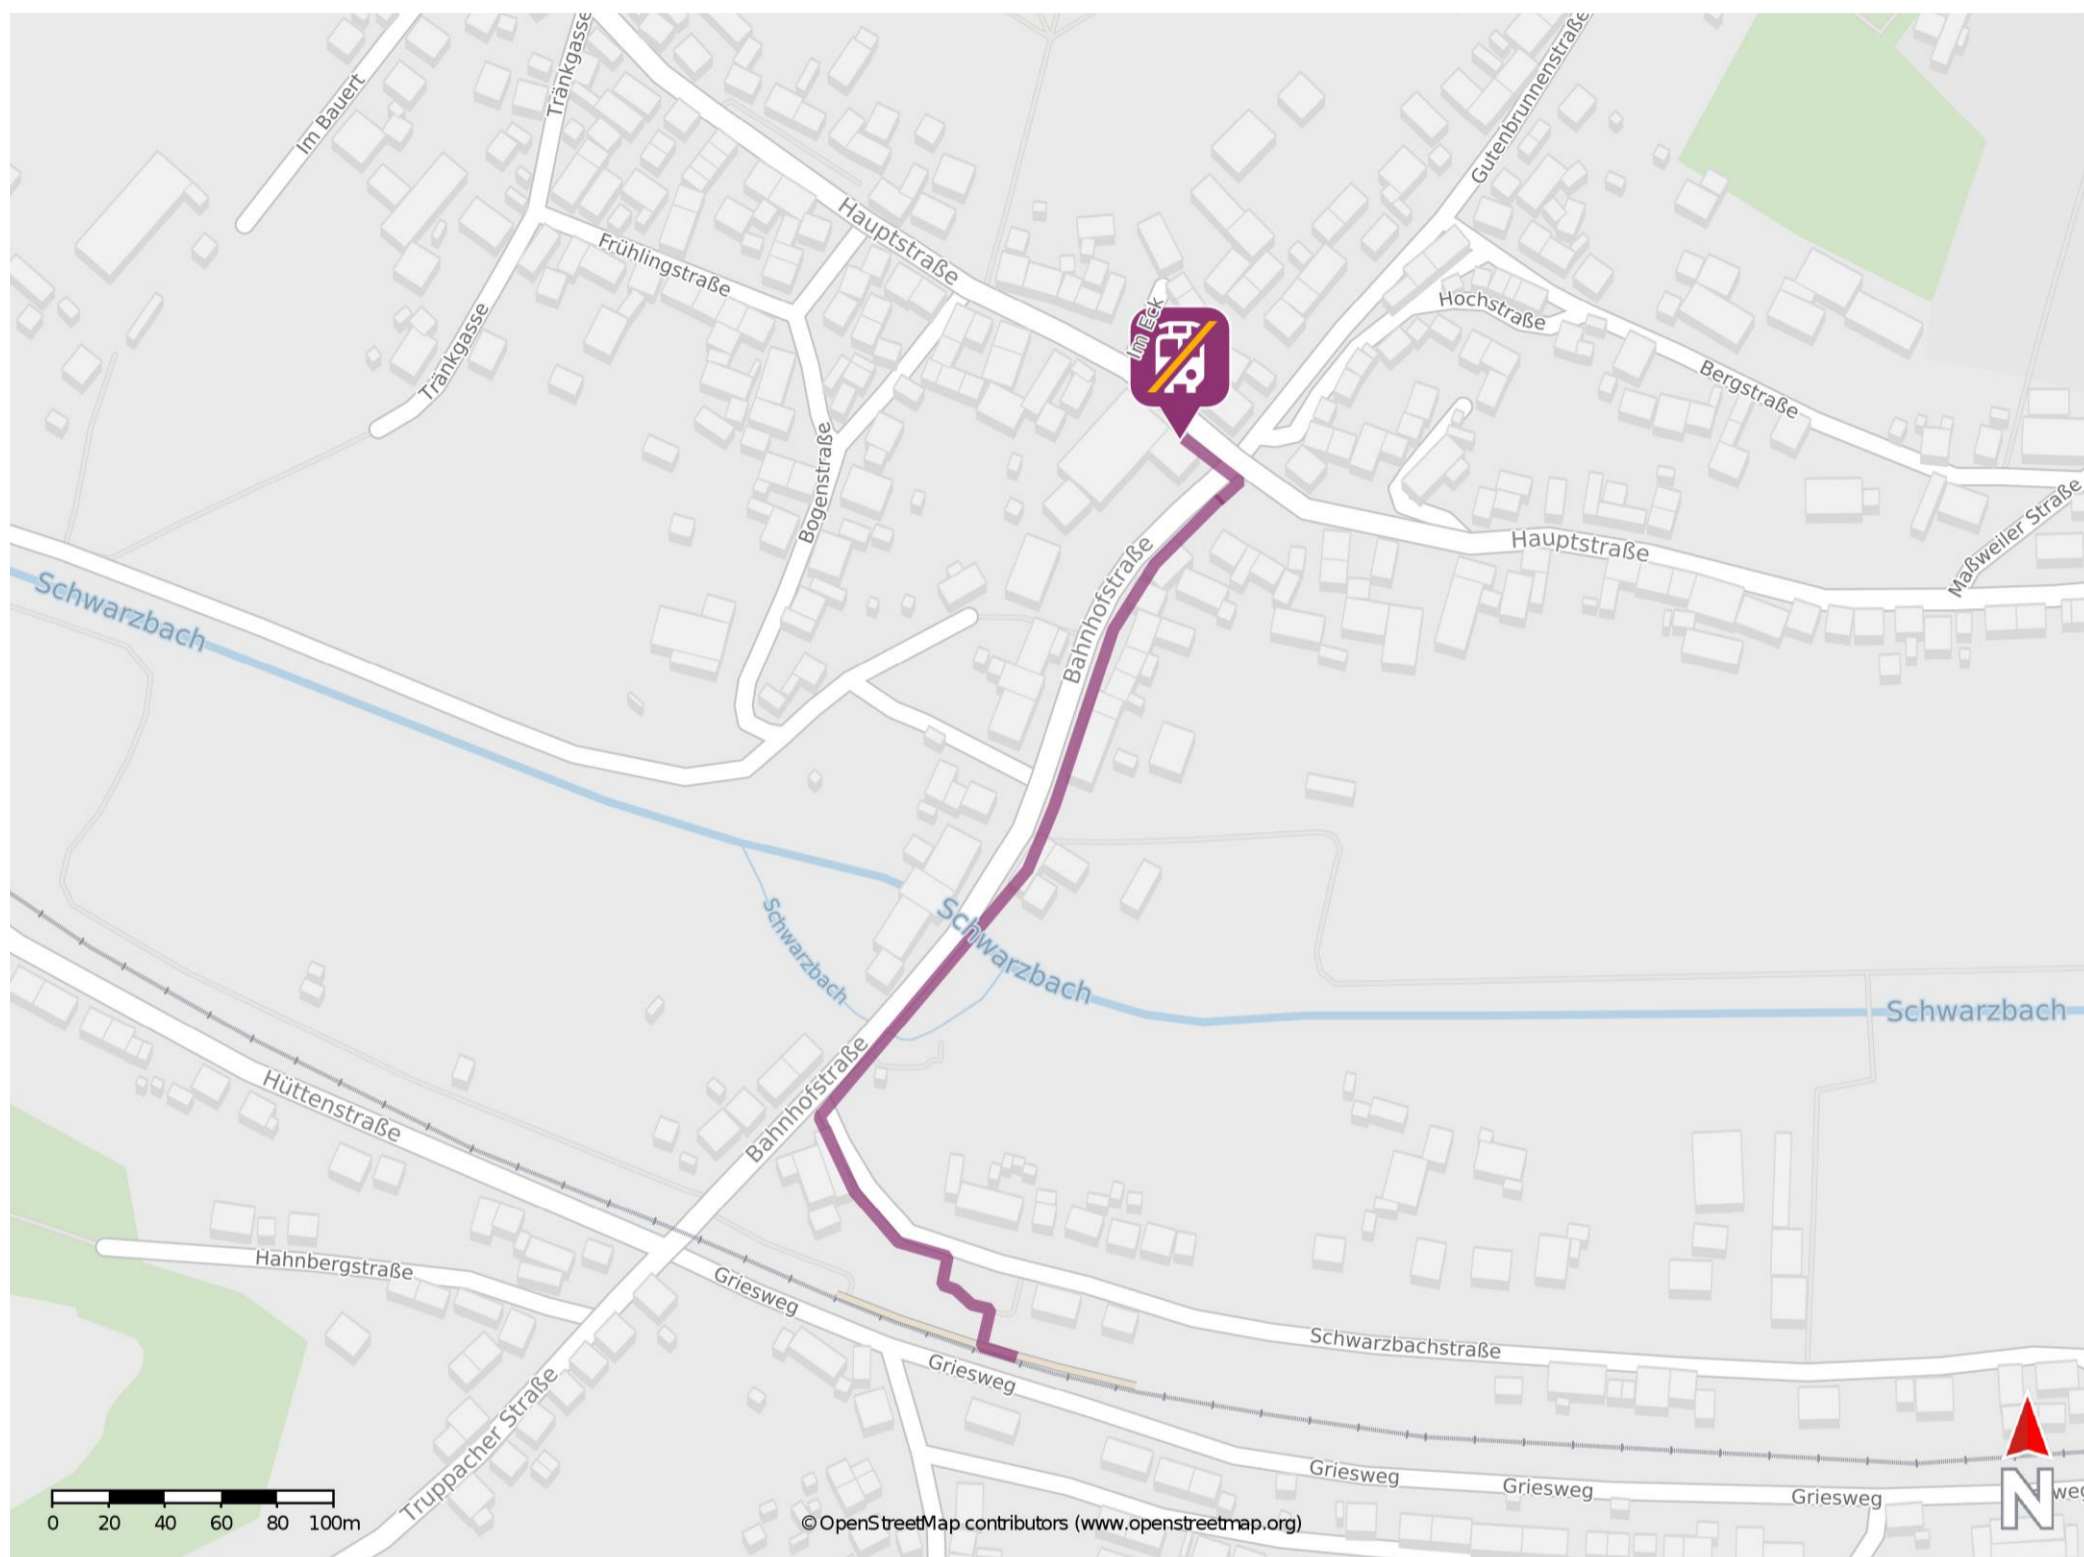

Contwig

Wegbeschreibung Schienenersatzverkehr *

Verlassen Sie den Bahnsteig und begeben Sie sich an die Schwarzbachstraße/ Bahnhofstraße. Halten Sie sich links und folgen Sie der Straße bis zur Bahnhofstraße. Biegen Sie nach rechts ab und folgen Sie dem Straßenverlauf bis zur Hauptstraße. Orientieren Sie sich nach links und begeben Sie sich an die Ersatzhaltestelle.

* Fahrradmitnahme im Schienenersatzverkehr nur begrenzt möglich.
Im QR Code sind die Koordinaten der Ersatzhaltestelle hinterlegt.

barrierefrei
 nicht barrierefrei