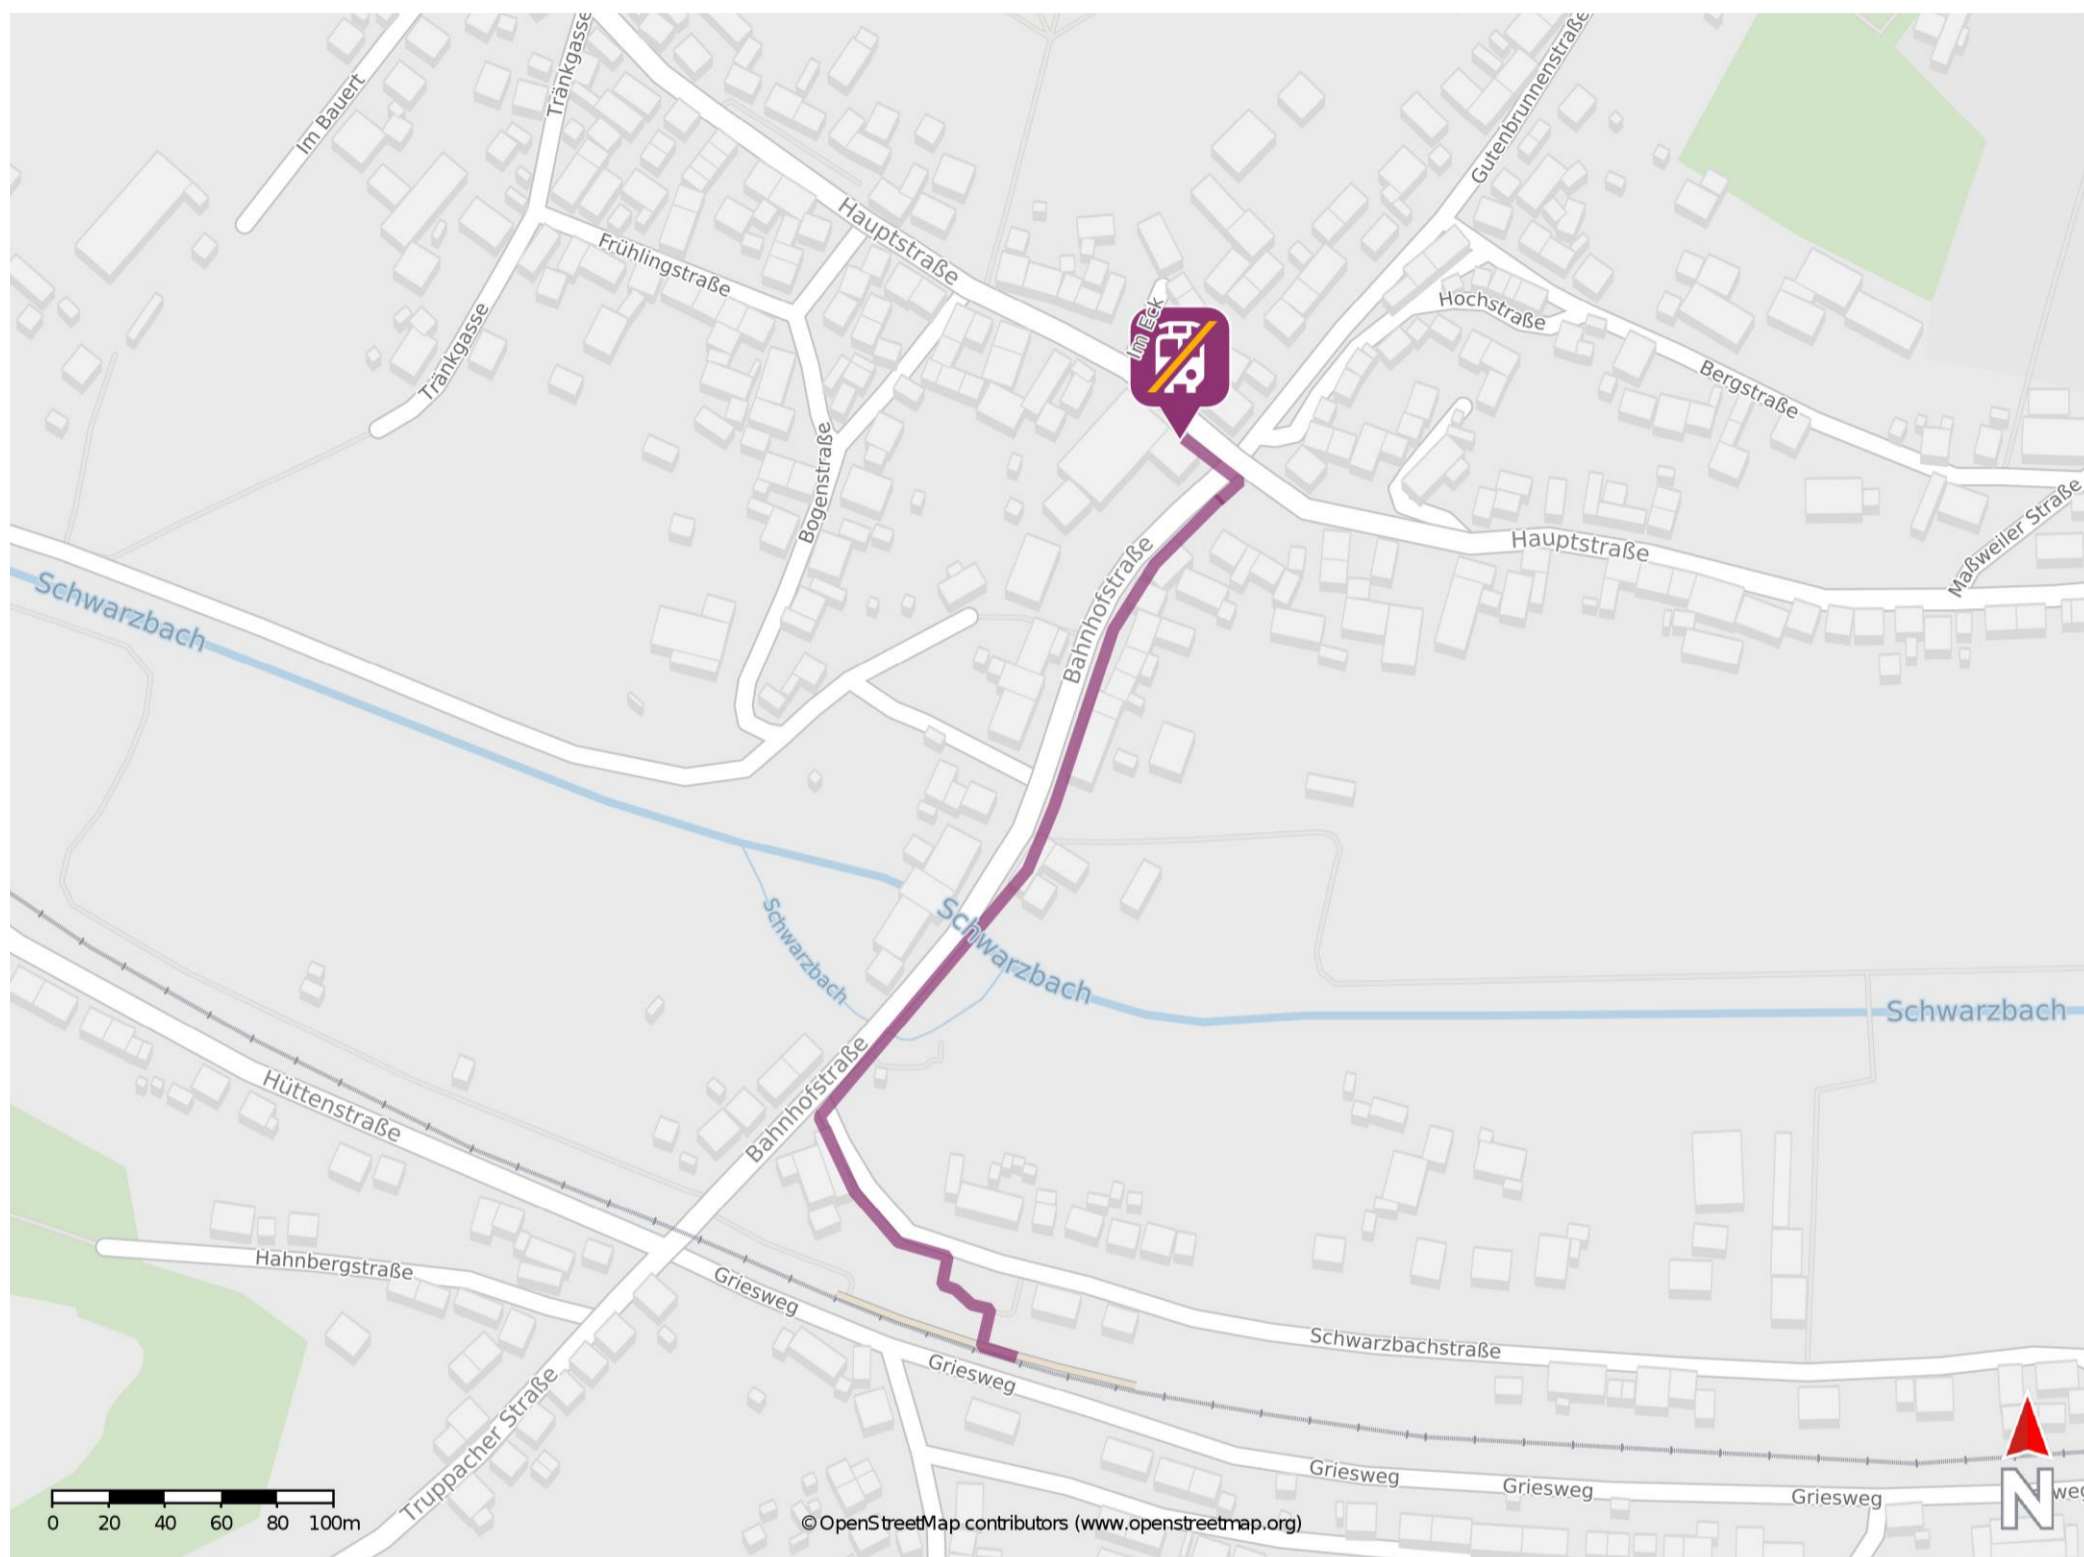

Contwig

Wegbeschreibung Schienenersatzverkehr *

Verlassen Sie den Bahnsteig und begeben Sie sich an die Schwarzbachstraße/ Bahnhofstraße. Halten Sie sich links und folgen Sie der Straße bis zur Bahnhofstraße. Biegen Sie nach rechts ab und folgen Sie dem Straßenverlauf bis zur Hauptstraße. Orientieren Sie sich nach links und begeben Sie sich an die Ersatzhaltestelle.

* Fahrradmitnahme im Schienenersatzverkehr nur begrenzt möglich.
Im QR Code sind die Koordinaten der Ersatzhaltestelle hinterlegt.

— barrierefrei
— nicht barrierefrei