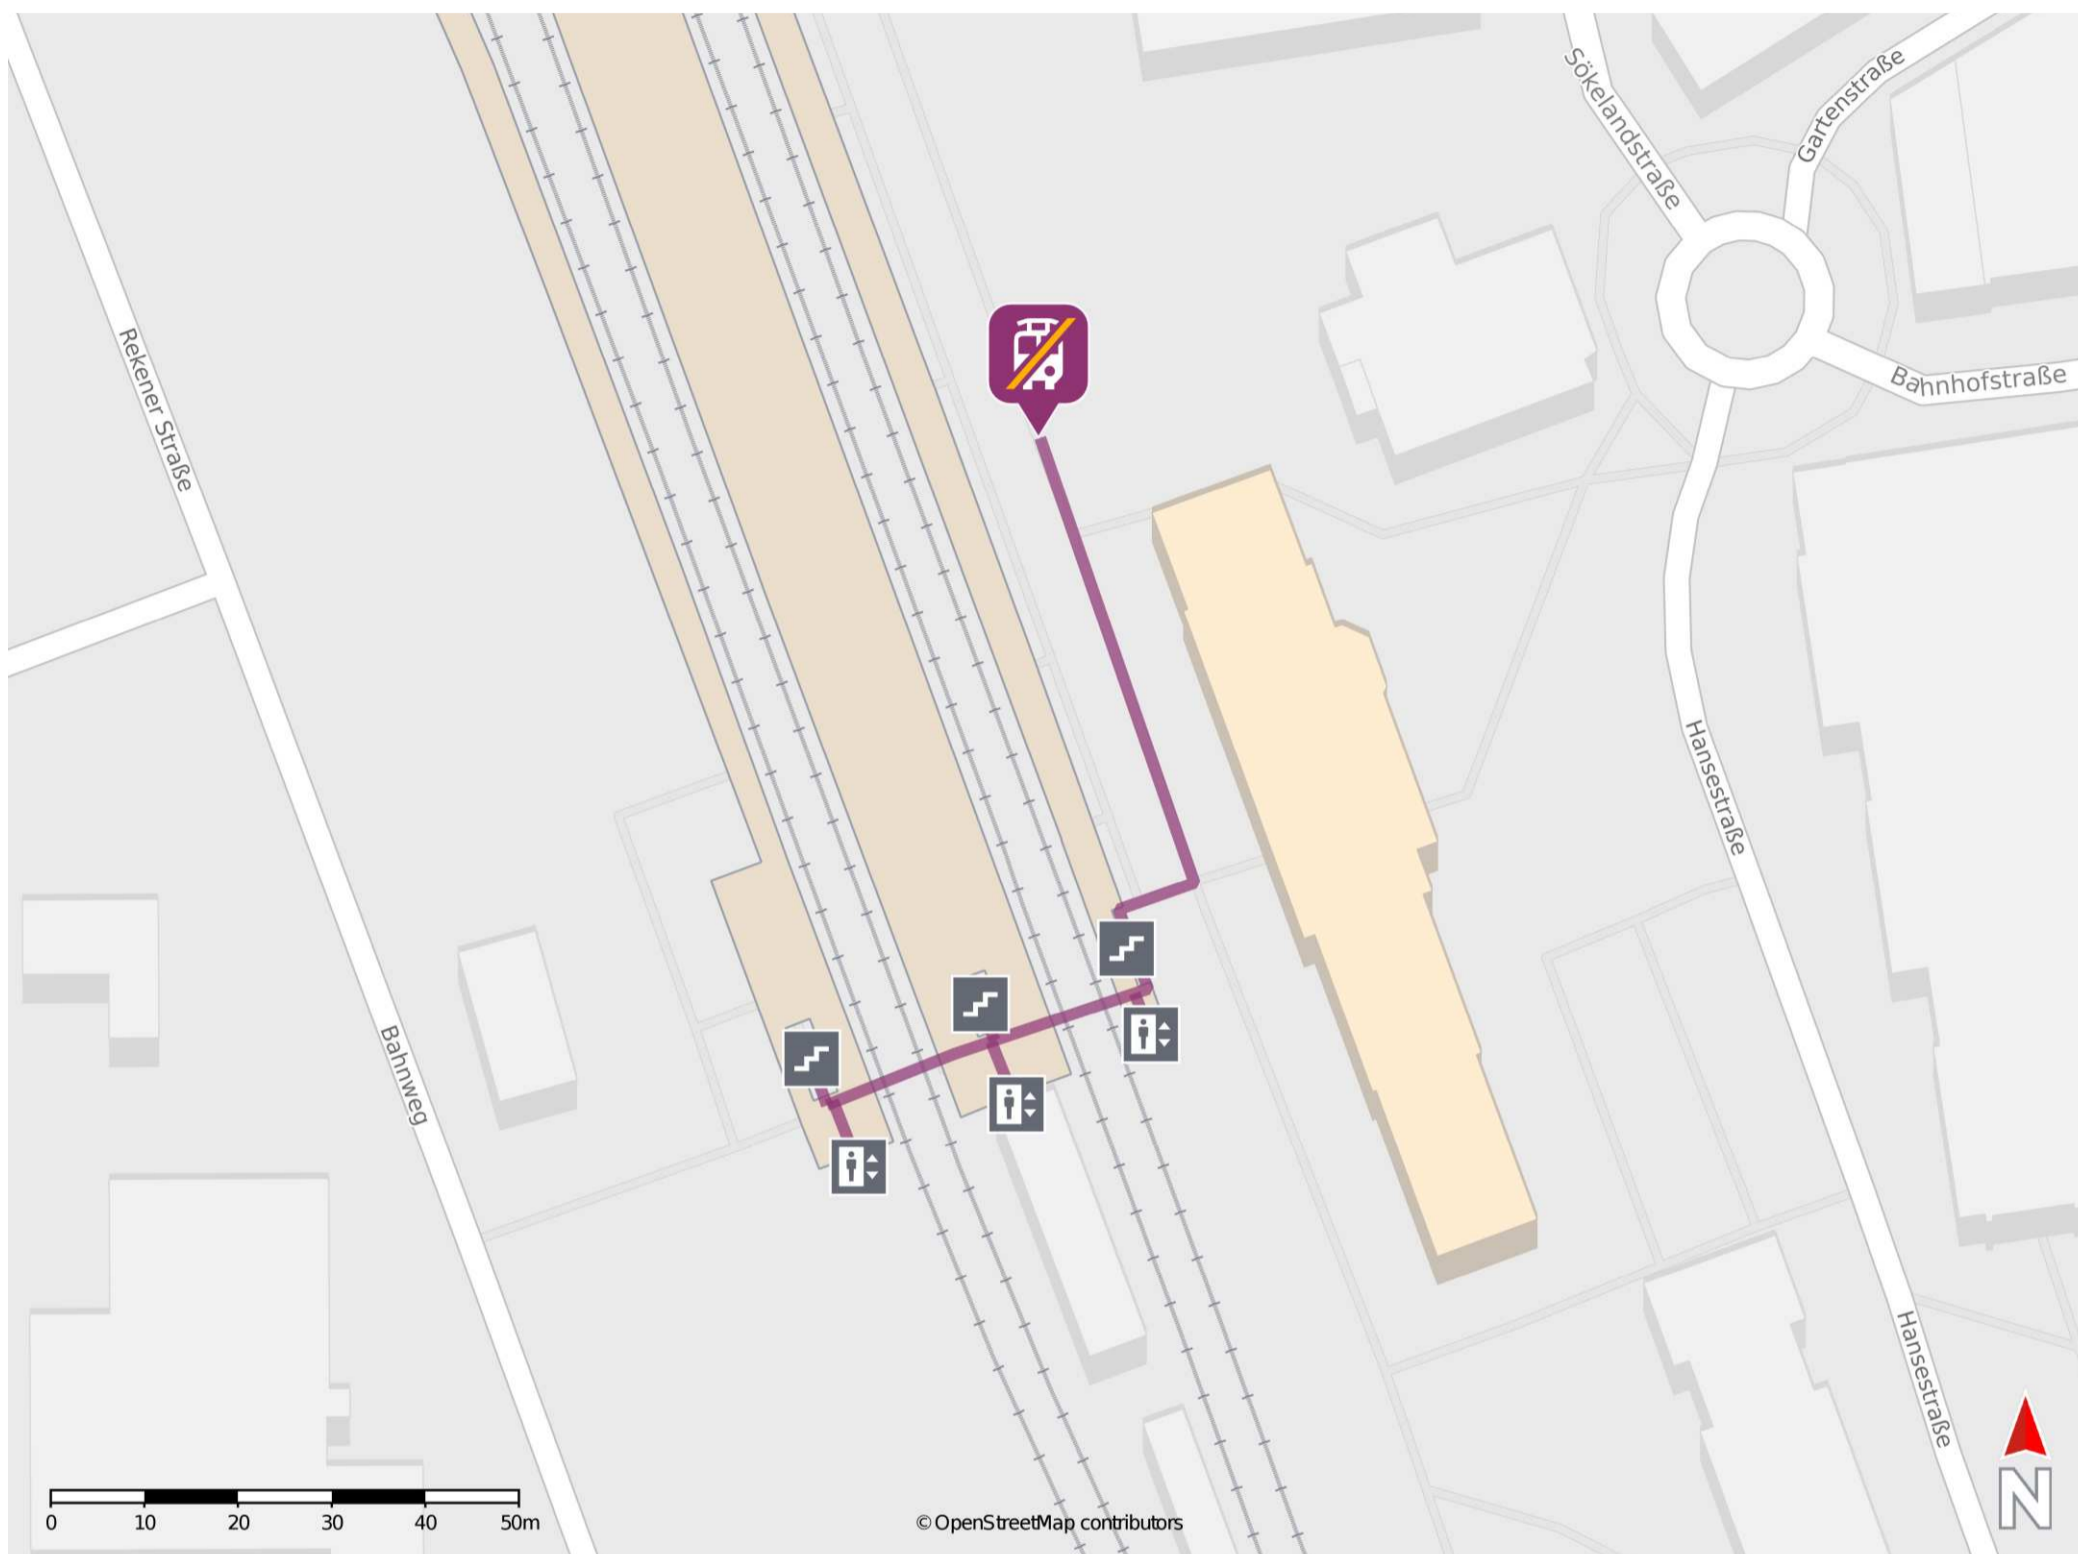

## Coesfeld (Westf)

### Wegbeschreibung Schienenersatzverkehr \*

Verlassen Sie den Bahnsteig, ggf. durch die Unterführung, und begeben Sie sich an die Straße hinter dem Bahnhofsgebäude. Halten Sie sich links. Die Ersatzhaltestelle befindet sich an der Haltestelle Bahnhof am Bussteig C.

\* Fahrradmitnahme im Schienenersatzverkehr nur begrenzt möglich.  
Im QR Code sind die Koordinaten der Ersatzhaltestelle hinterlegt.

— barrierefrei  
— nicht barrierefrei