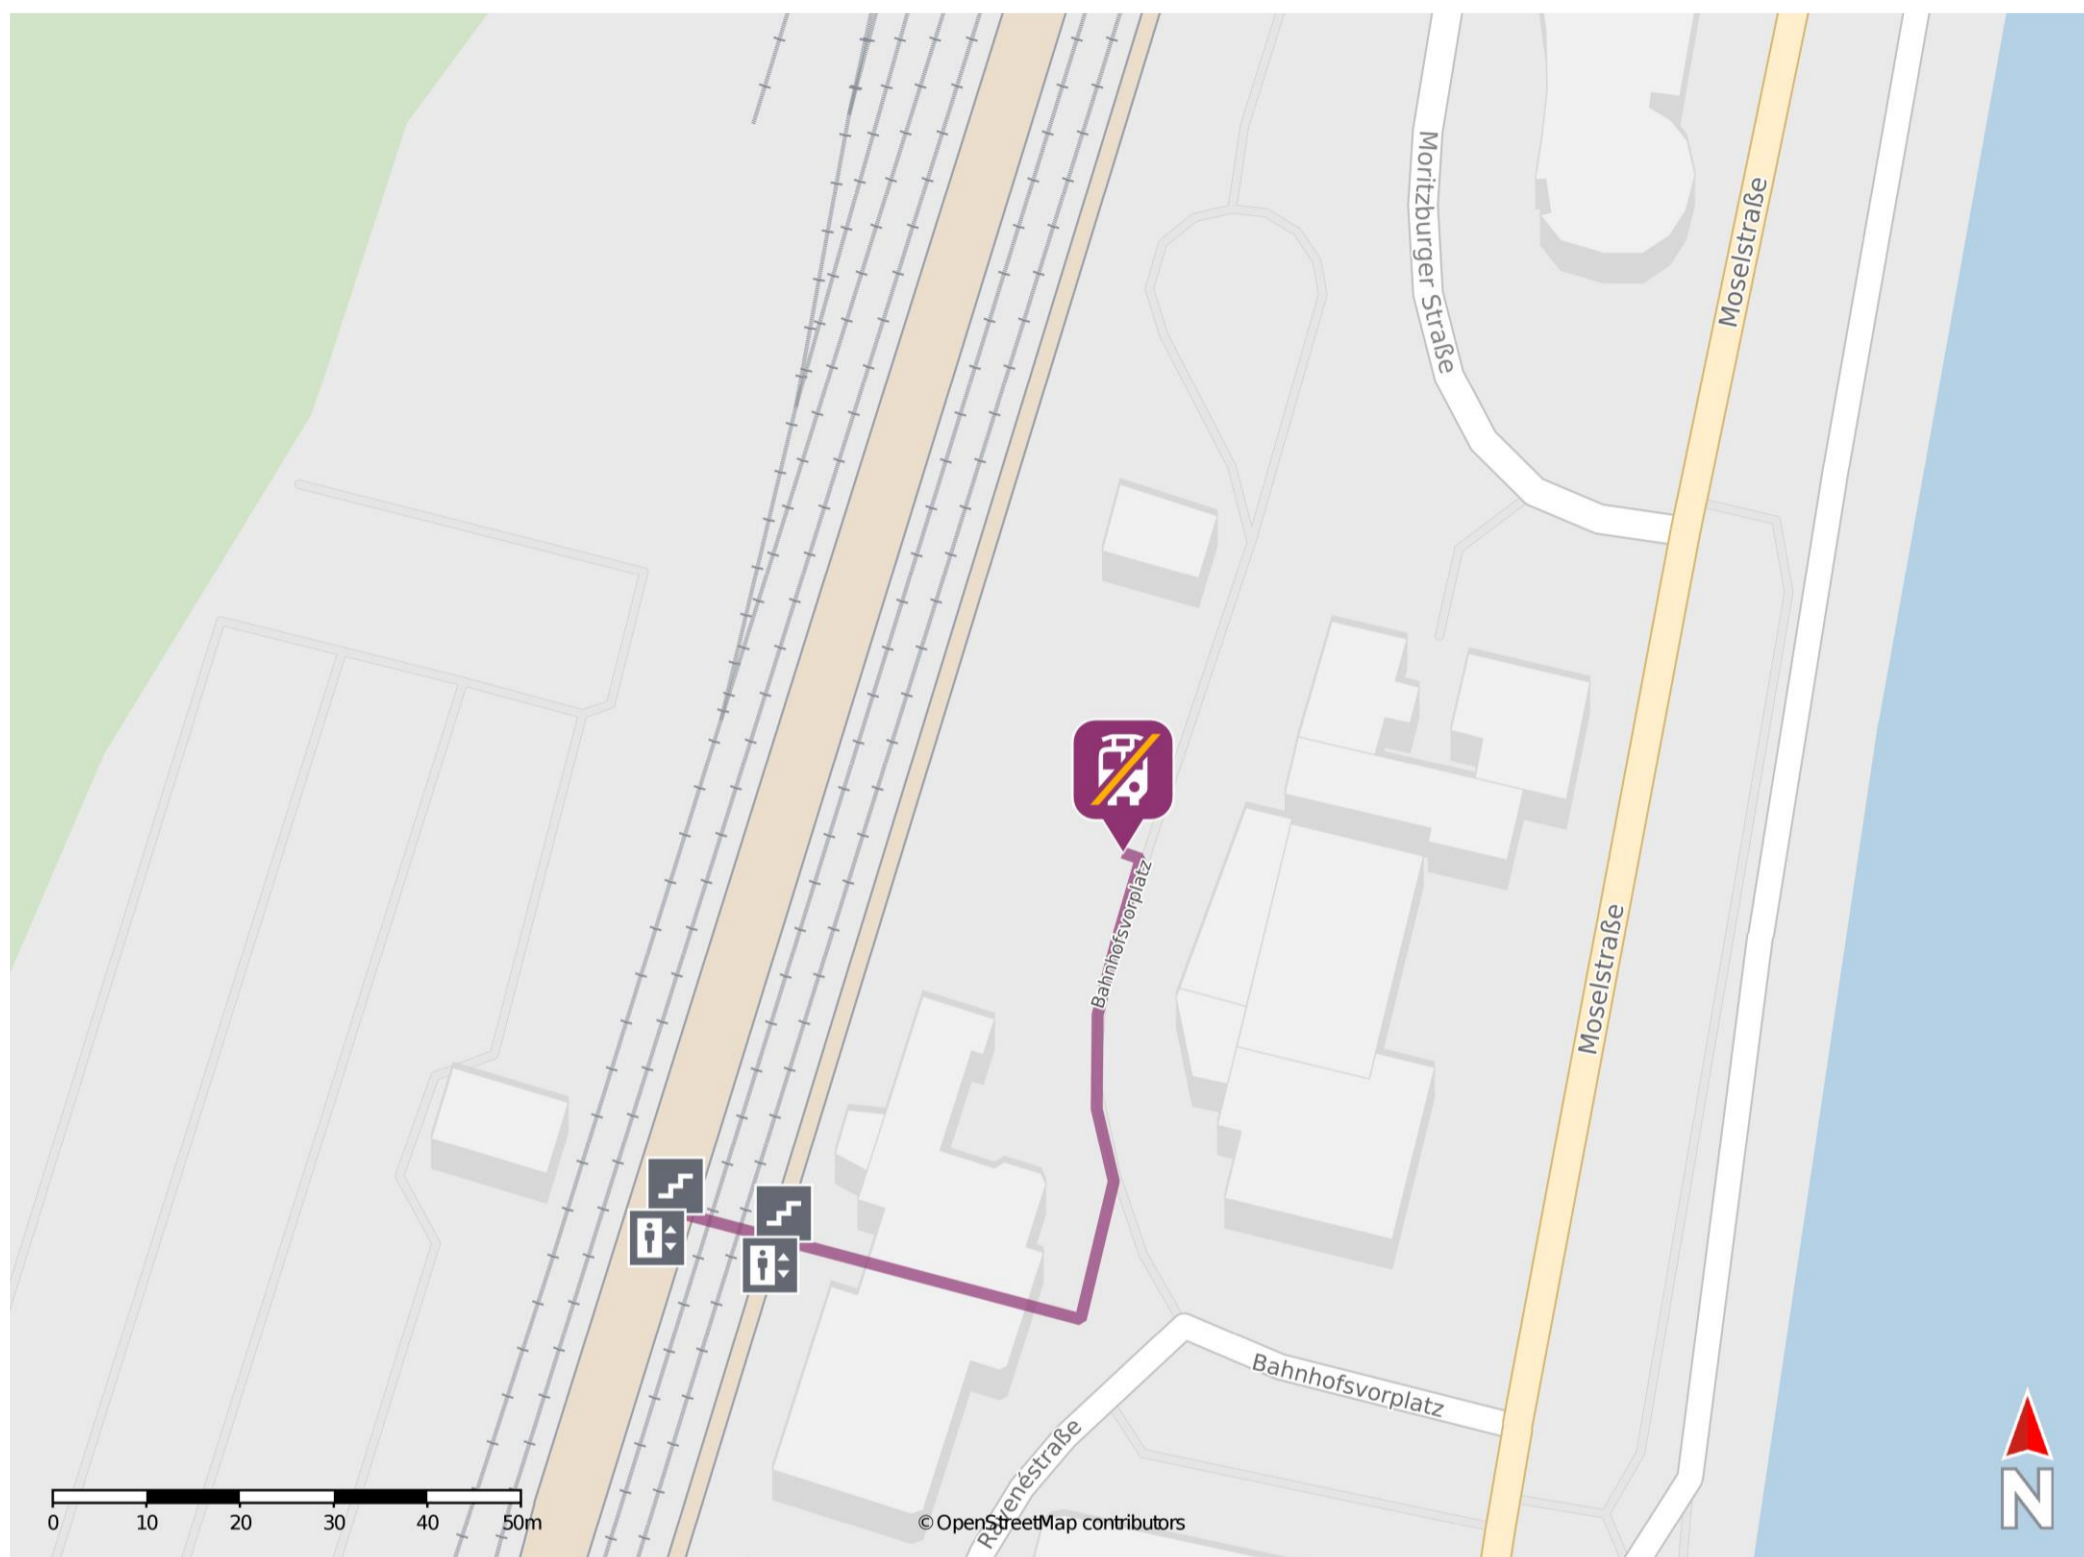

## Cochem (Mosel)

### Wegbeschreibung Schienenersatzverkehr \*

Verlassen Sie den Bahnsteig, ggf. durch die Unterführung, und begeben Sie sich zum Bahnhofsvorplatz. Orientieren Sie sich links. Die Ersatzhaltestelle befindet sich in unmittelbarer Nähe zum Bahnhofsgebäude.

\* Fahrradmitnahme im Schienenersatzverkehr nur begrenzt möglich.  
Im QR Code sind die Koordinaten der Ersatzhaltestelle hinterlegt.

— barrierefrei  
- nicht barrierefrei