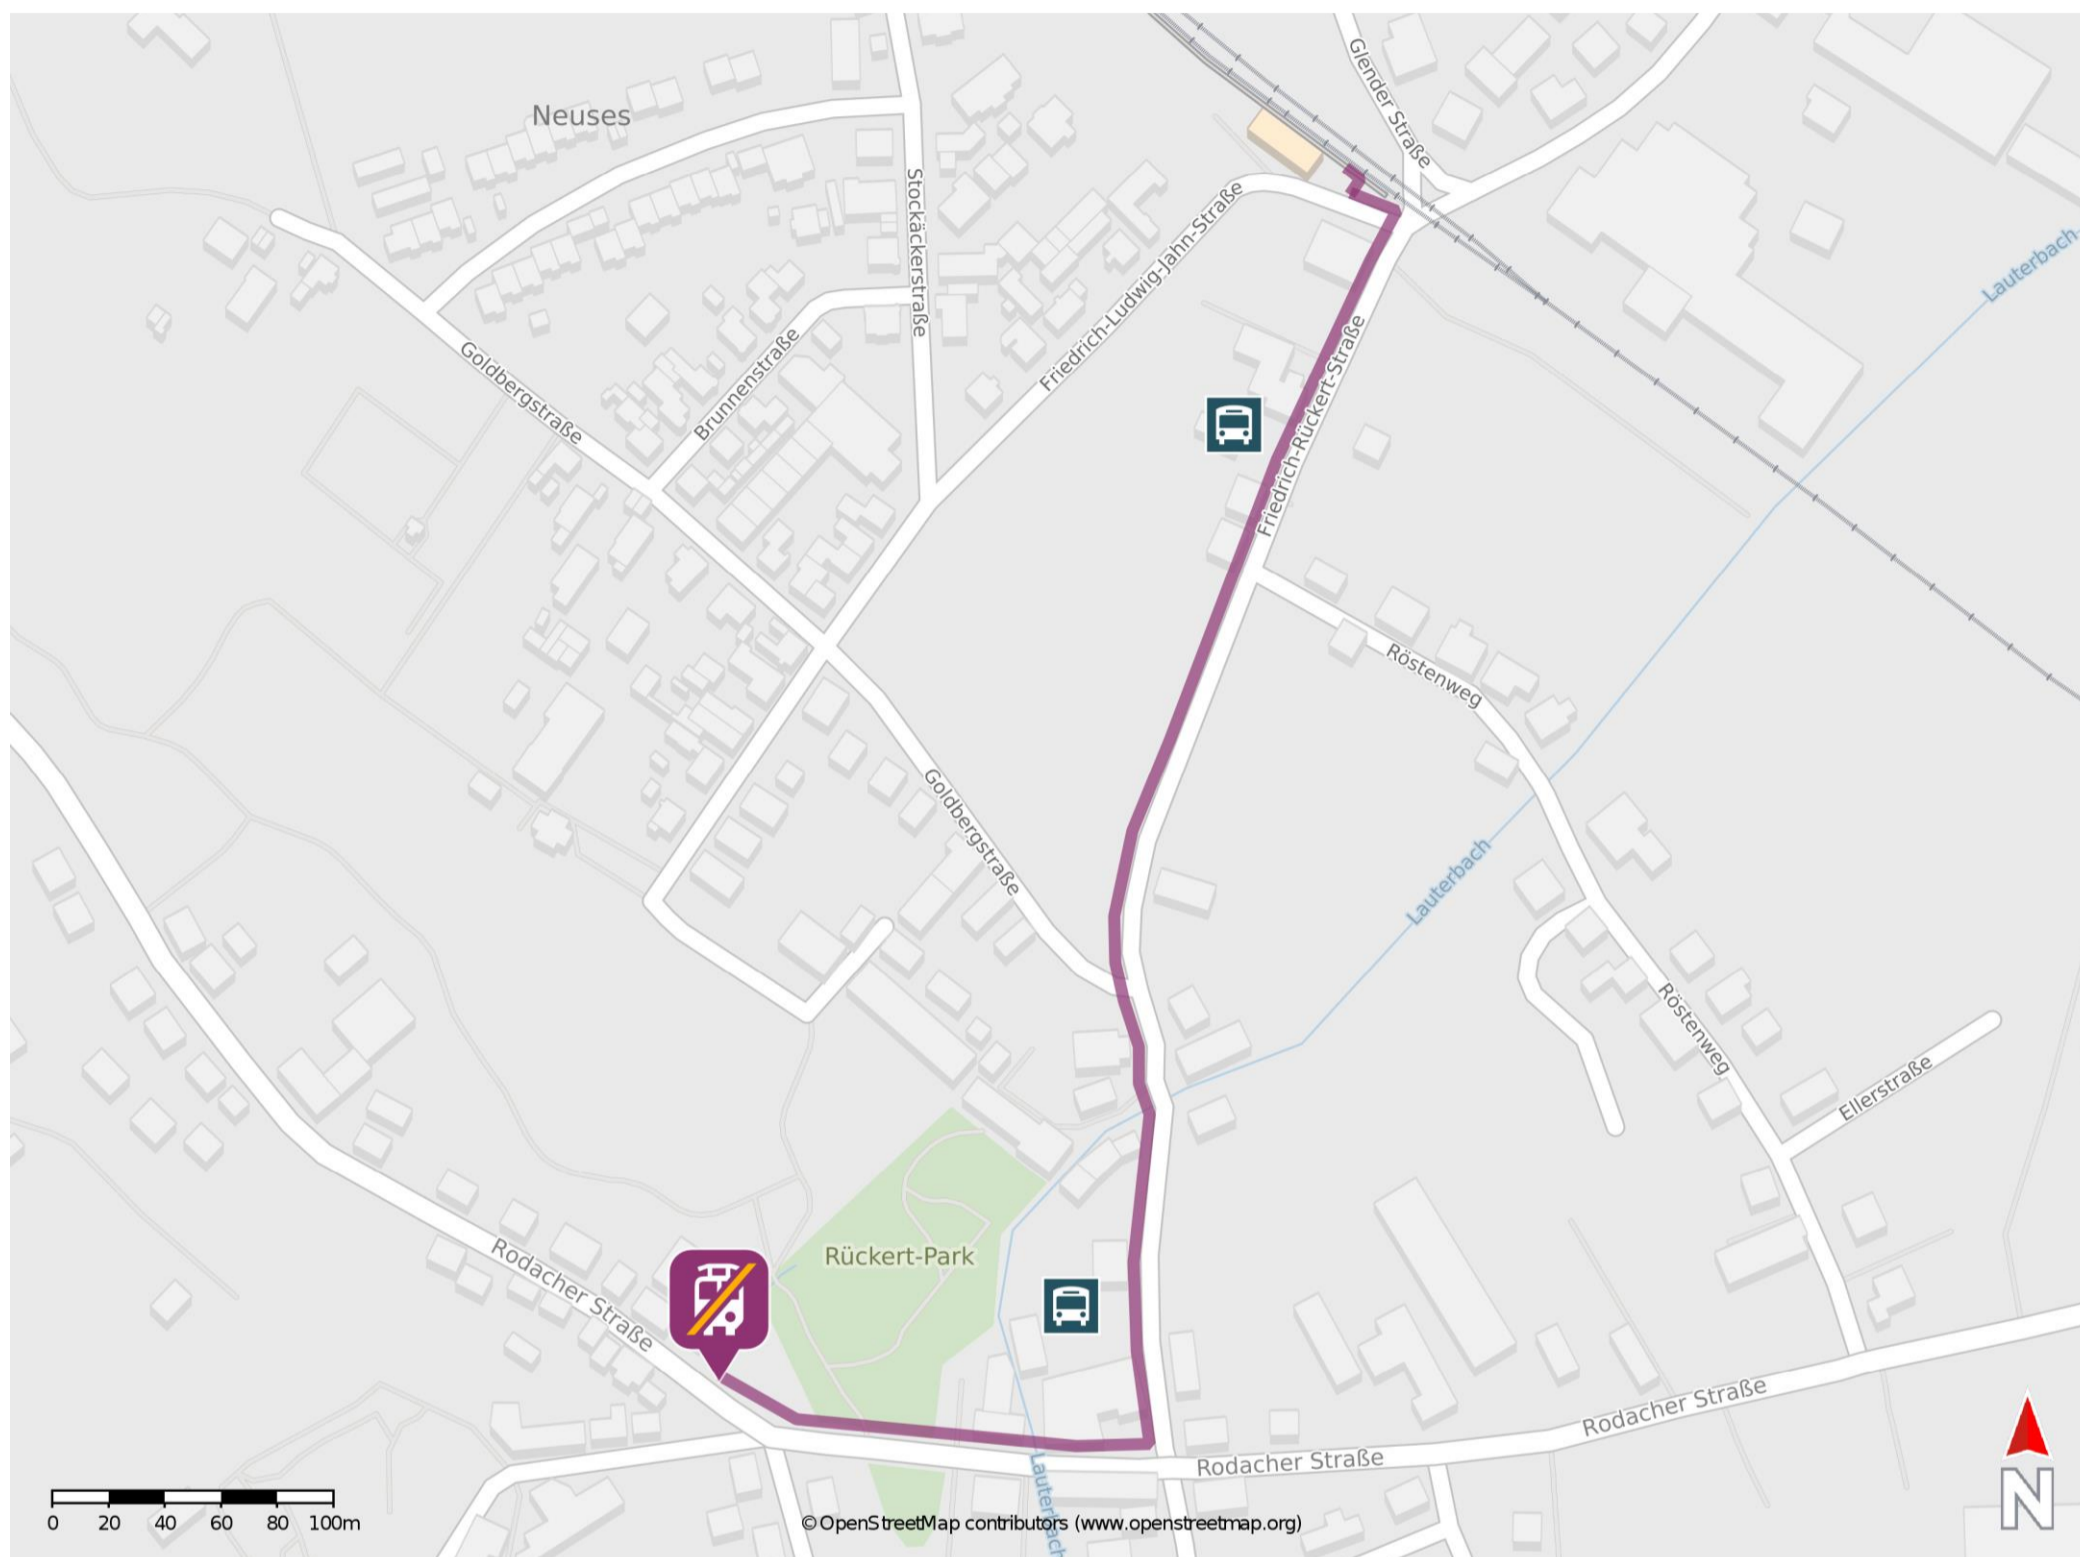

Coburg-Neuses

Wegbeschreibung Schienenersatzverkehr *

Verlassen Sie den Bahnsteig und begeben Sie sich an die Friedrich-Ludwig-Jahn-Straße. Biegen Sie nach links ab und folgen Sie dem Straßenverlauf bis zur Kreuzung. Biegen Sie nach rechts ab und folgen Sie dem Straßenverlauf ca. 450 m bis zur Rodacher Straße. Biegen Sie nach rechts ab und folgen Sie der Straße bis zur Ersatzhaltestelle.

* Fahrradmitnahme im Schienenersatzverkehr nur begrenzt möglich.
Im QR Code sind die Koordinaten der Ersatzhaltestelle hinterlegt.

— barrierefrei
— nicht barrierefrei