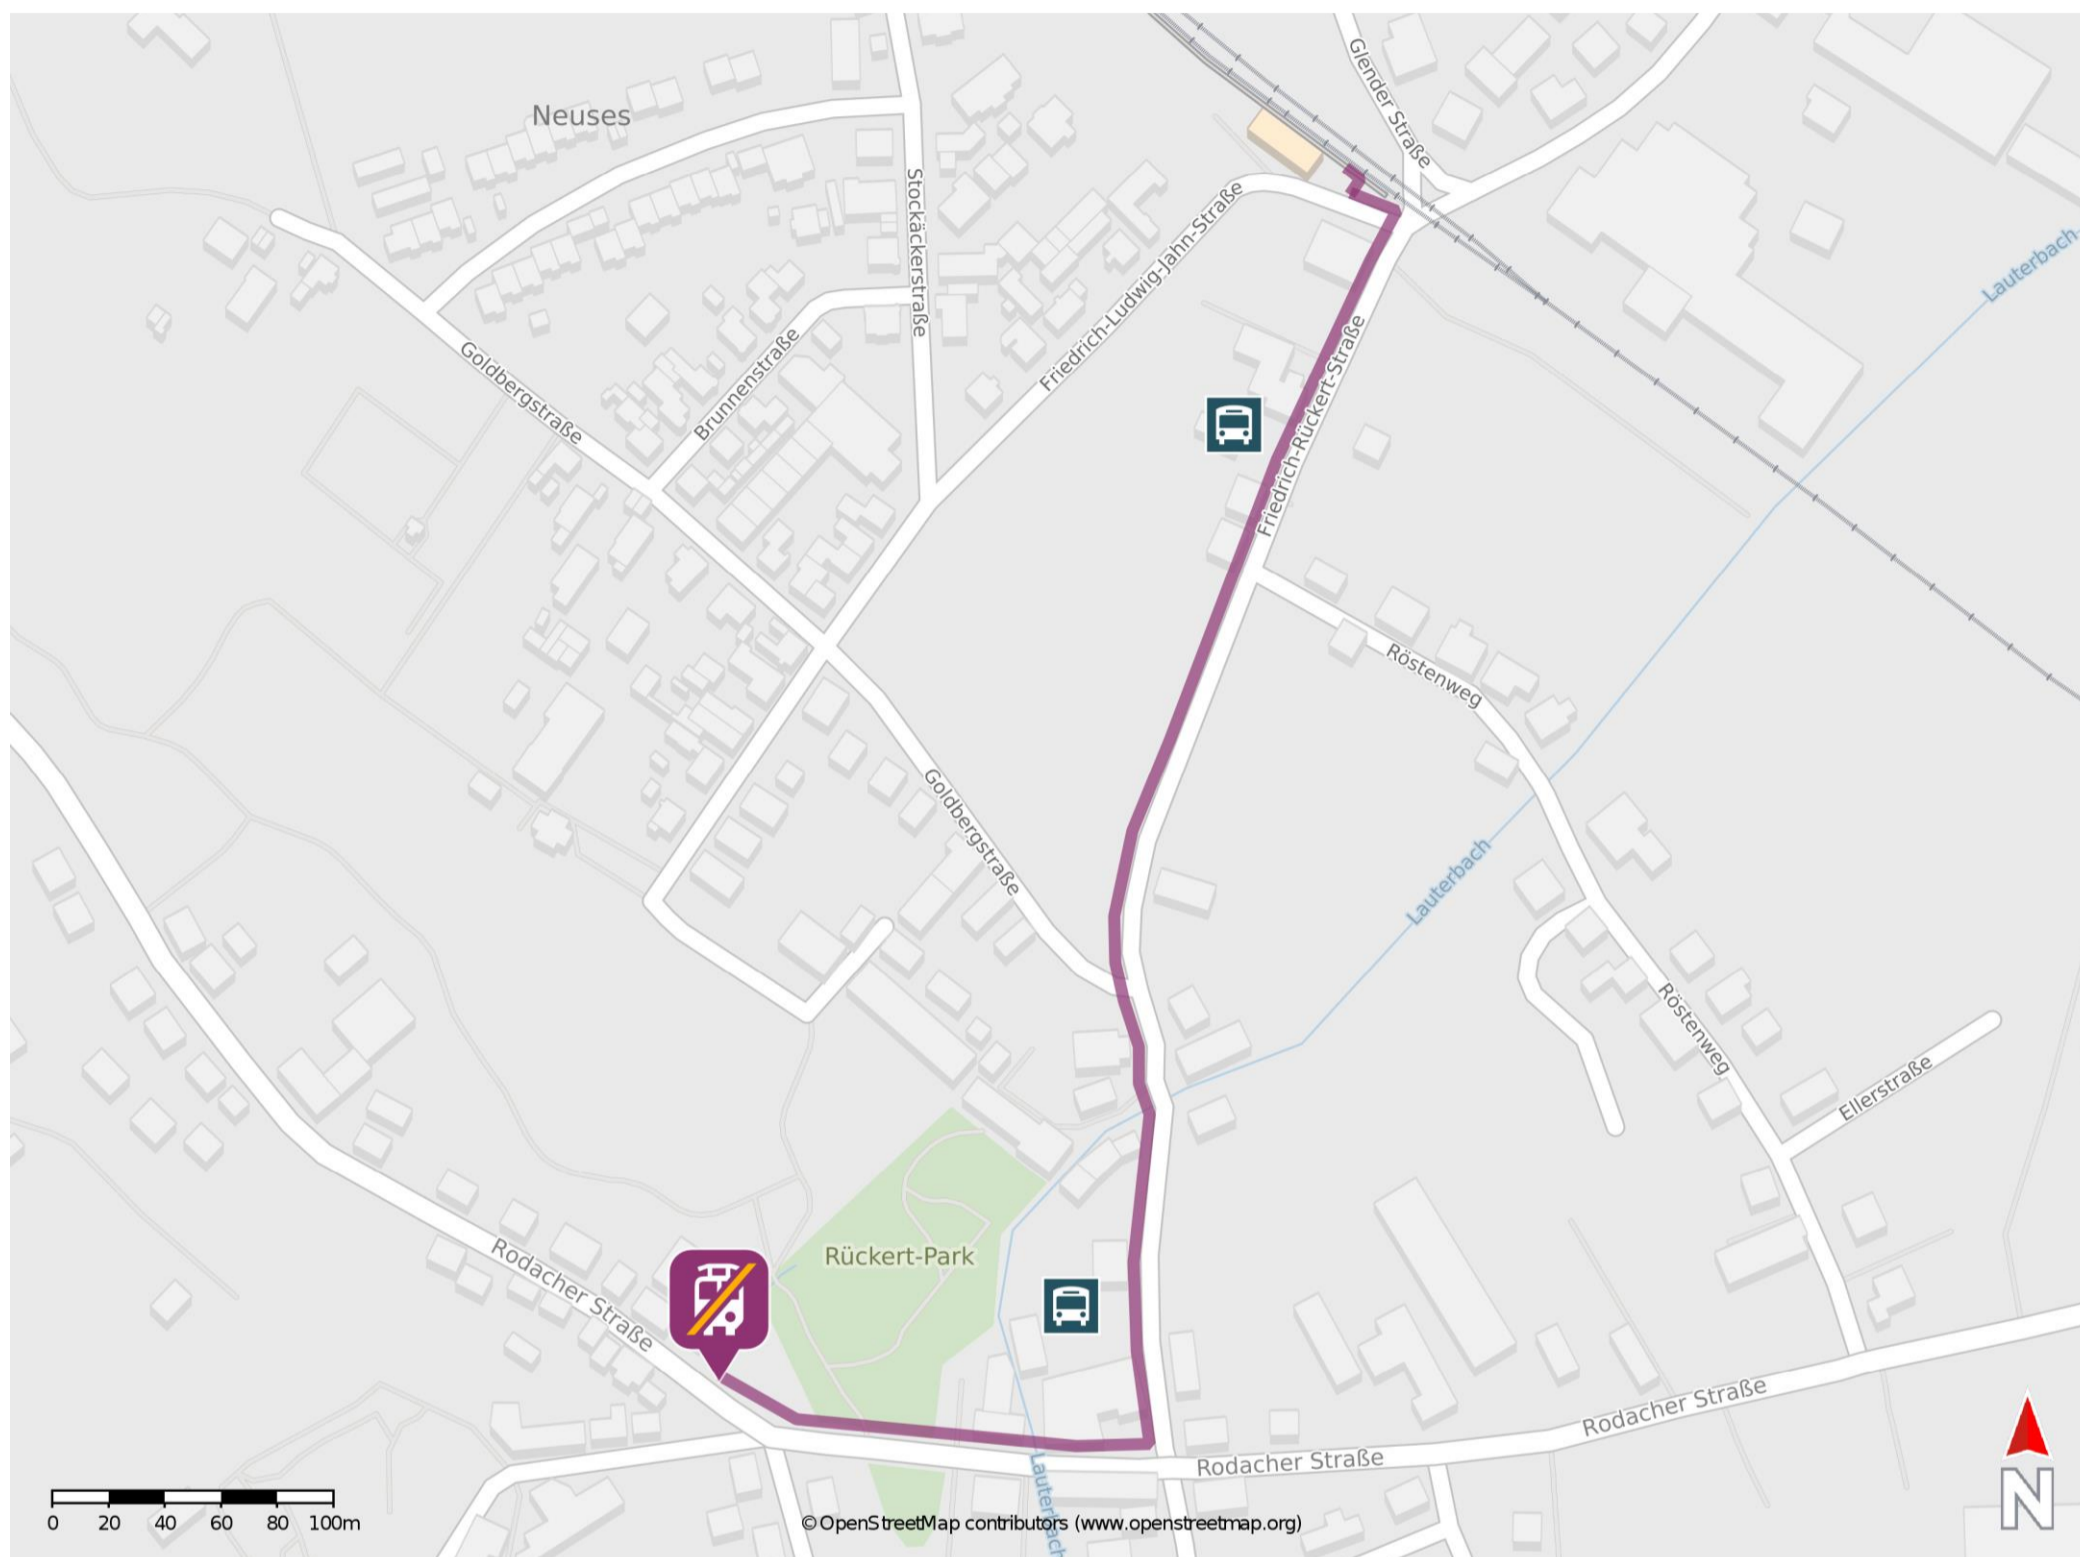

## Coburg-Neuses

### Wegbeschreibung Schienenersatzverkehr \*

Verlassen Sie den Bahnsteig und begeben Sie sich an die Friedrich-Ludwig-Jahn-Straße. Biegen Sie nach links ab und folgen Sie dem Straßenverlauf bis zur Kreuzung. Biegen Sie nach rechts ab und folgen Sie dem Straßenverlauf ca. 450 m bis zur Rodacher Straße. Biegen Sie nach rechts ab und folgen Sie der Straße bis zur Ersatzhaltestelle.

\* Fahrradmitnahme im Schienenersatzverkehr nur begrenzt möglich.  
Im QR Code sind die Koordinaten der Ersatzhaltestelle hinterlegt.

— barrierefrei  
— nicht barrierefrei