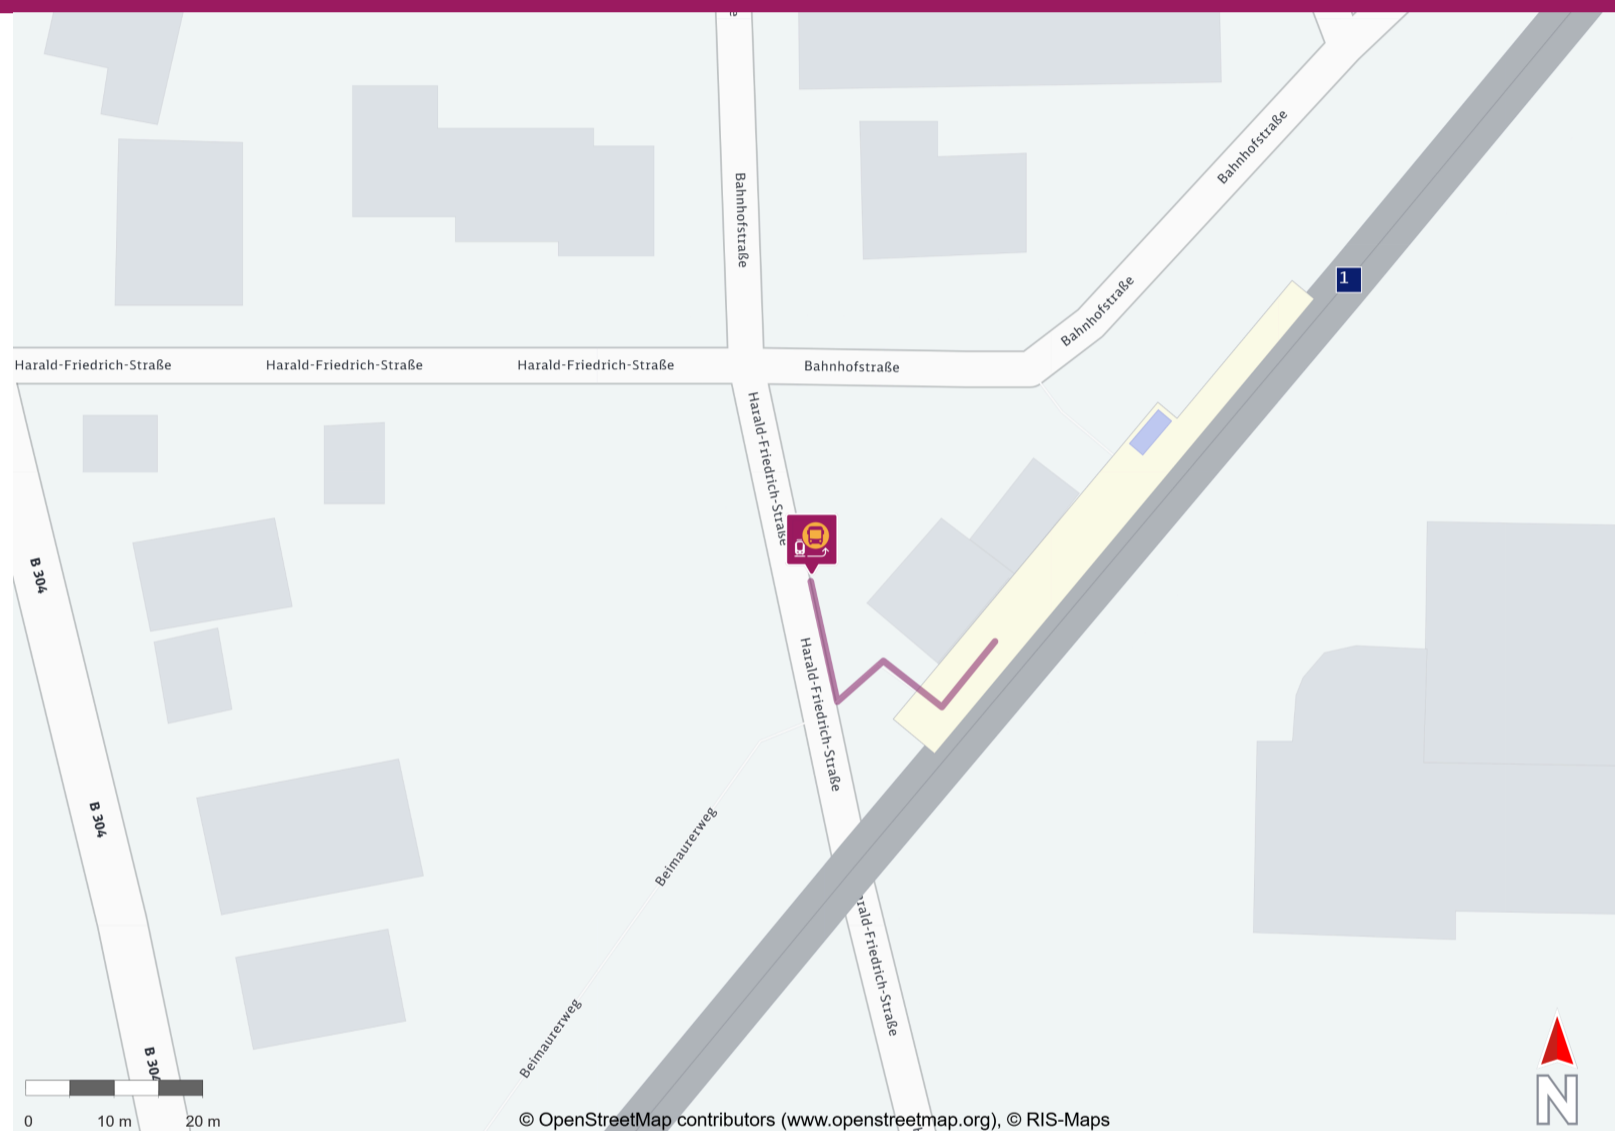

Ihr Weg zum Ersatzverkehr Altenmarkt (Alz)

Your way to the replacement service stop Altenmarkt (Alz)

Abfahrtszeiten und weitere Informationen

Departure times and
additional information

 **Barrierefreier Weg**
Accessible way

 **Nicht-barrierefreier Weg**
Non-accessible way

Wegbeschreibung zur Ersatzhaltestelle*

Verlassen Sie den Bahnsteig und begeben Sie sich an die Harald-Friedrich-Straße. Halten Sie sich rechts und begeben Sie sich an die Ersatzhaltestelle. Diese befindet sich in unmittelbarer Nähe.