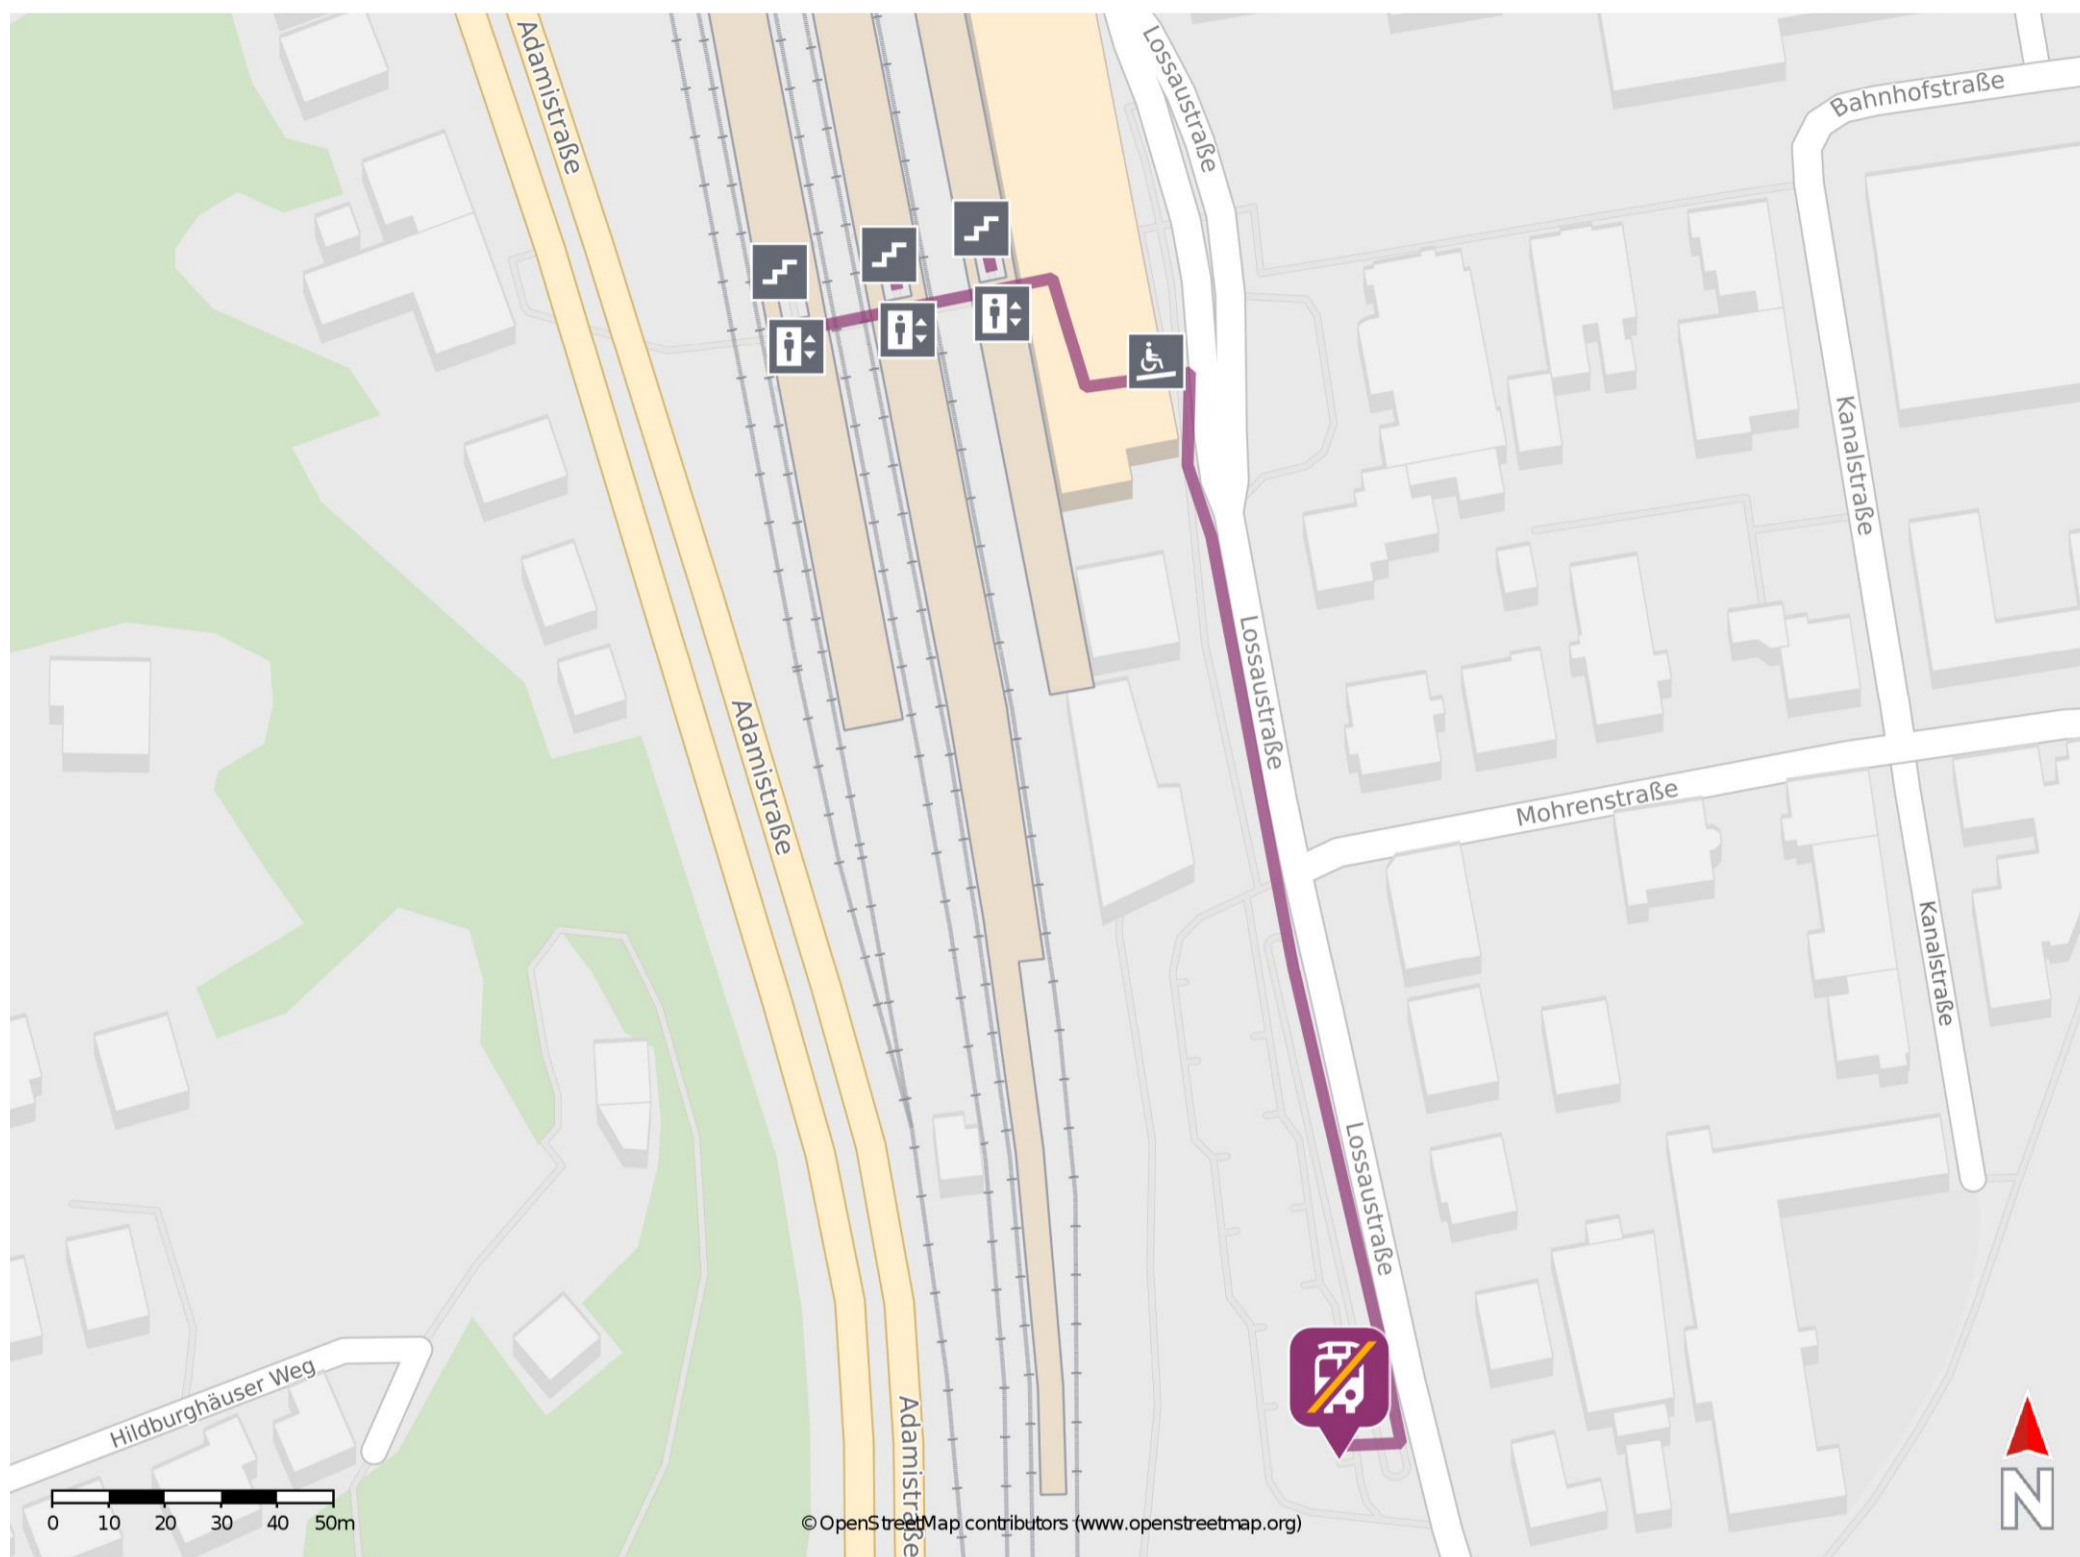

Coburg

Wegbeschreibung Schienenersatzverkehr *

Verlassen Sie den Bahnsteig durch das Bahnhofsgebäude und begeben Sie sich an die Lossaustraße. Biegen Sie nach rechts ab und folgen Sie dem Straßenverlauf bis zur Ersatzhaltestelle. Die Ersatzhaltestelle befindet sich am Busbahnhof.

* Fahrradmitnahme im Schienenersatzverkehr nur begrenzt möglich.
Im QR Code sind die Koordinaten der Ersatzhaltestelle hinterlegt.

— barrierefrei
— nicht barrierefrei