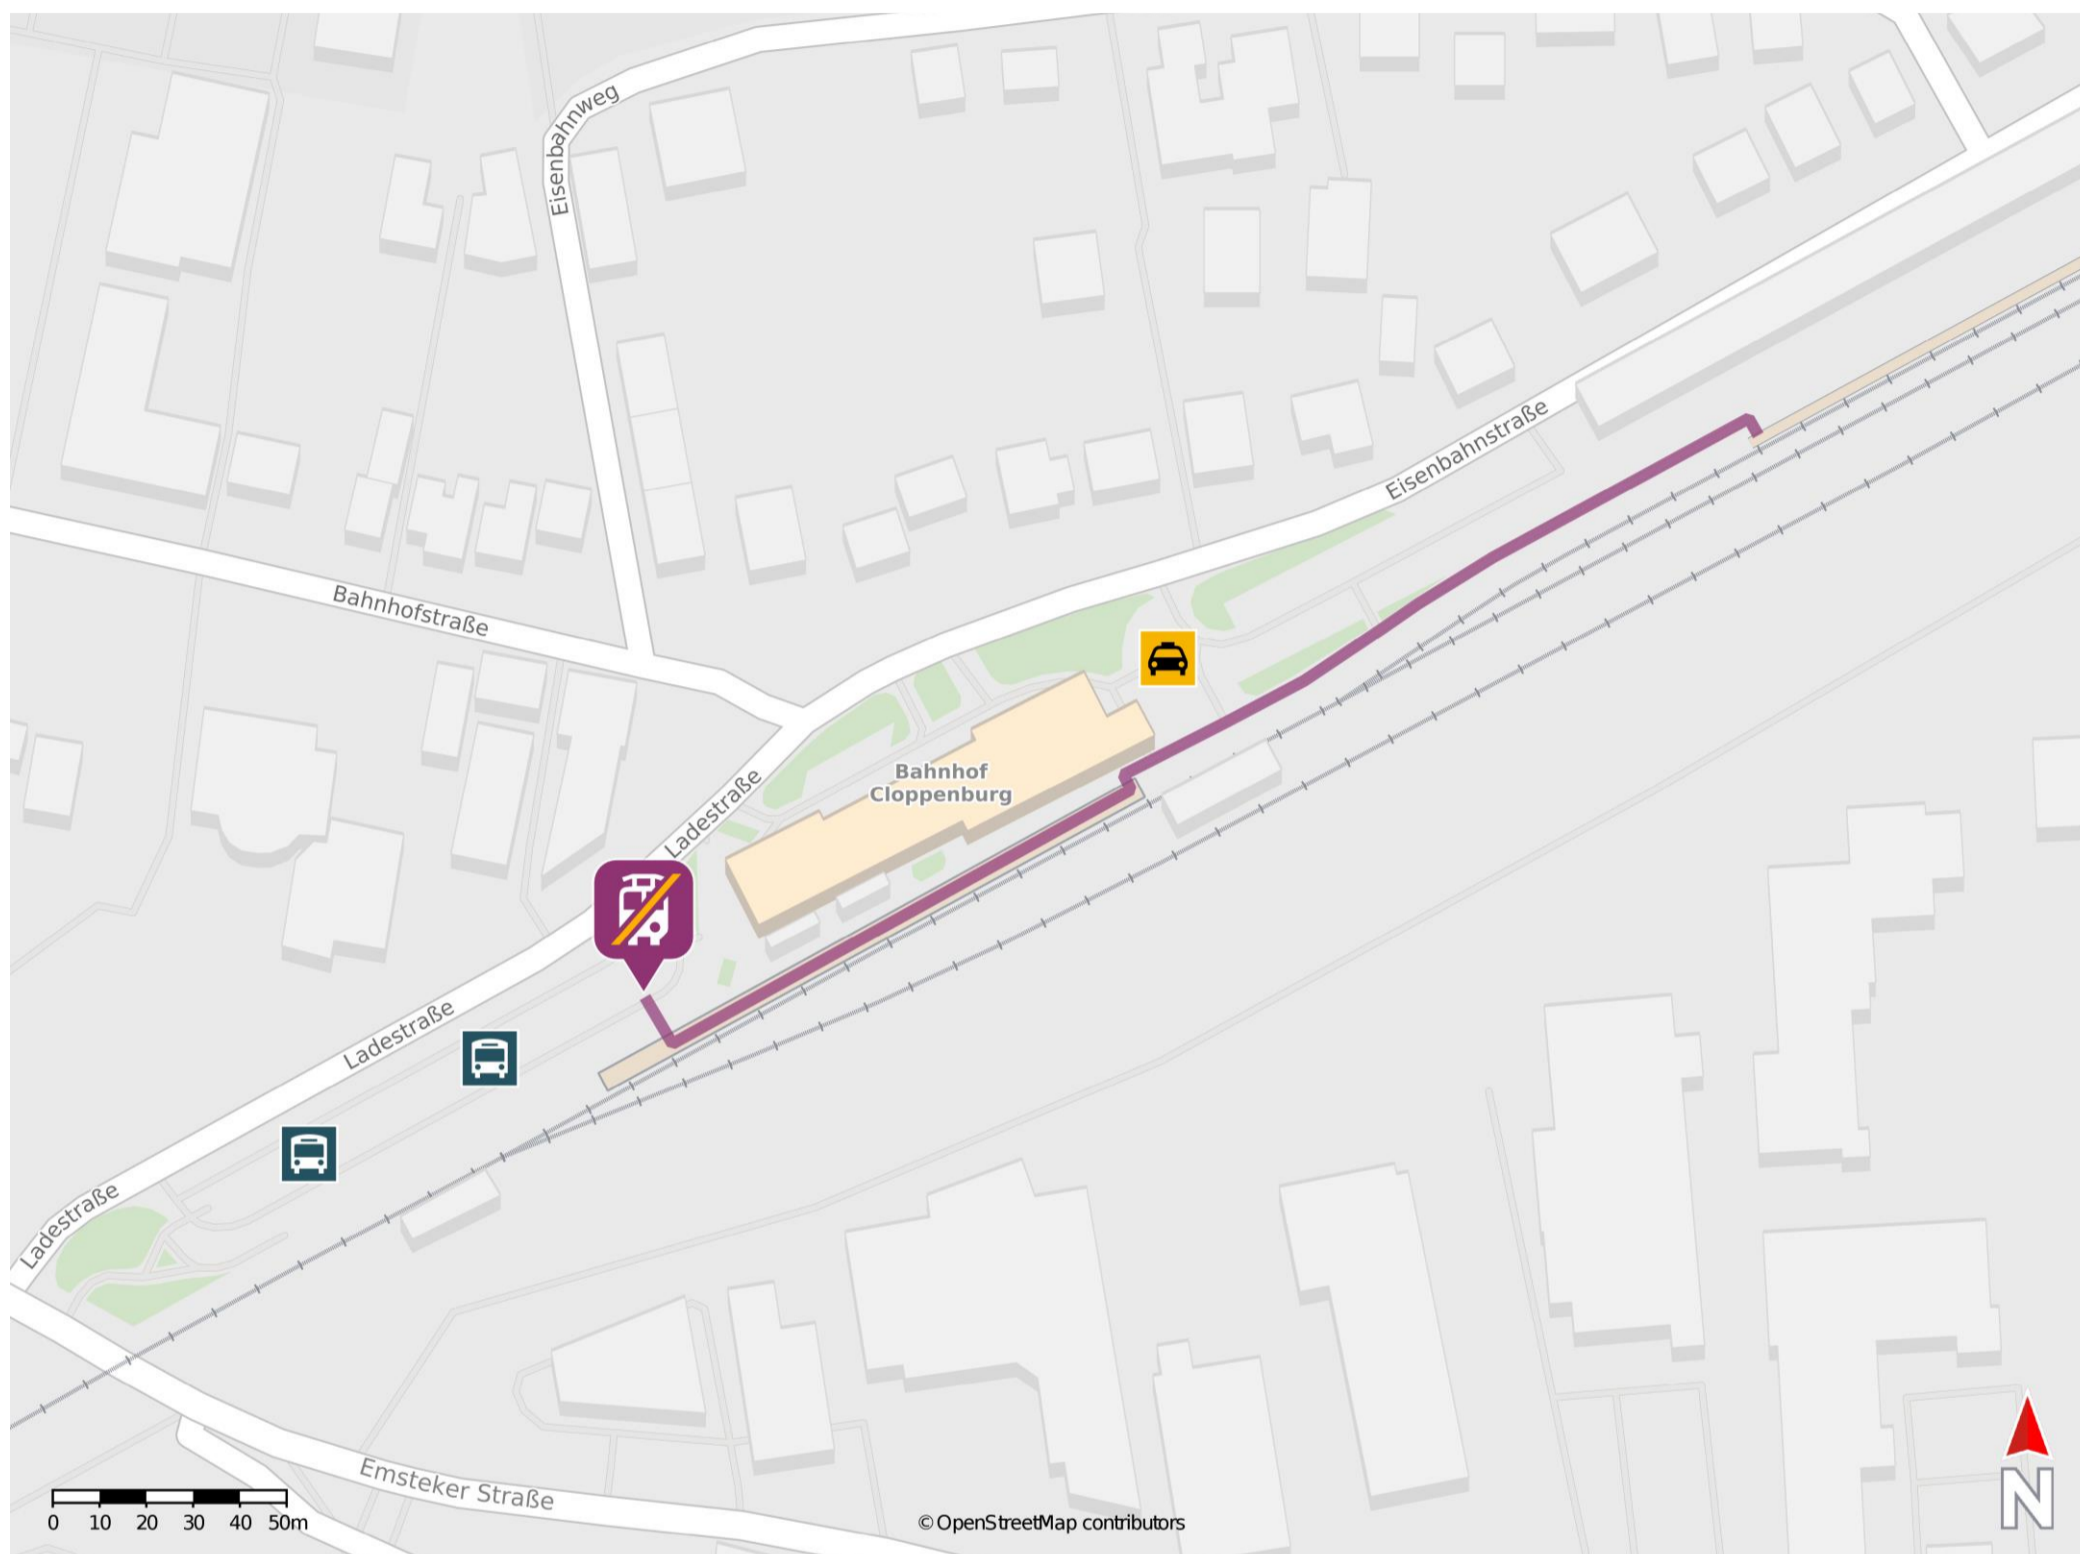

### Wegbeschreibung Schienenersatzverkehr \*

Von Gleis 1: Verlassen Sie den Bahnsteig und folgen Sie dem Weg in Richtung Bahnhofsgebäude. Begeben Sie sich über Bahnsteig 2 zum Busbahnhof. Die Ersatzhaltestelle befindet sich am Busbahnhof neben dem Bahnhofsgebäude.

Von Gleis 2: Verlassen Sie den Bahnsteig und begeben Sie sich zum Busbahnhof. Die Ersatzhaltestelle befindet sich am Busbahnhof neben dem Bahnhofsgebäude.

\* Fahrradmitnahme im Schienenersatzverkehr nur begrenzt möglich.  
Im QR Code sind die Koordinaten der Ersatzhaltestelle hinterlegt.