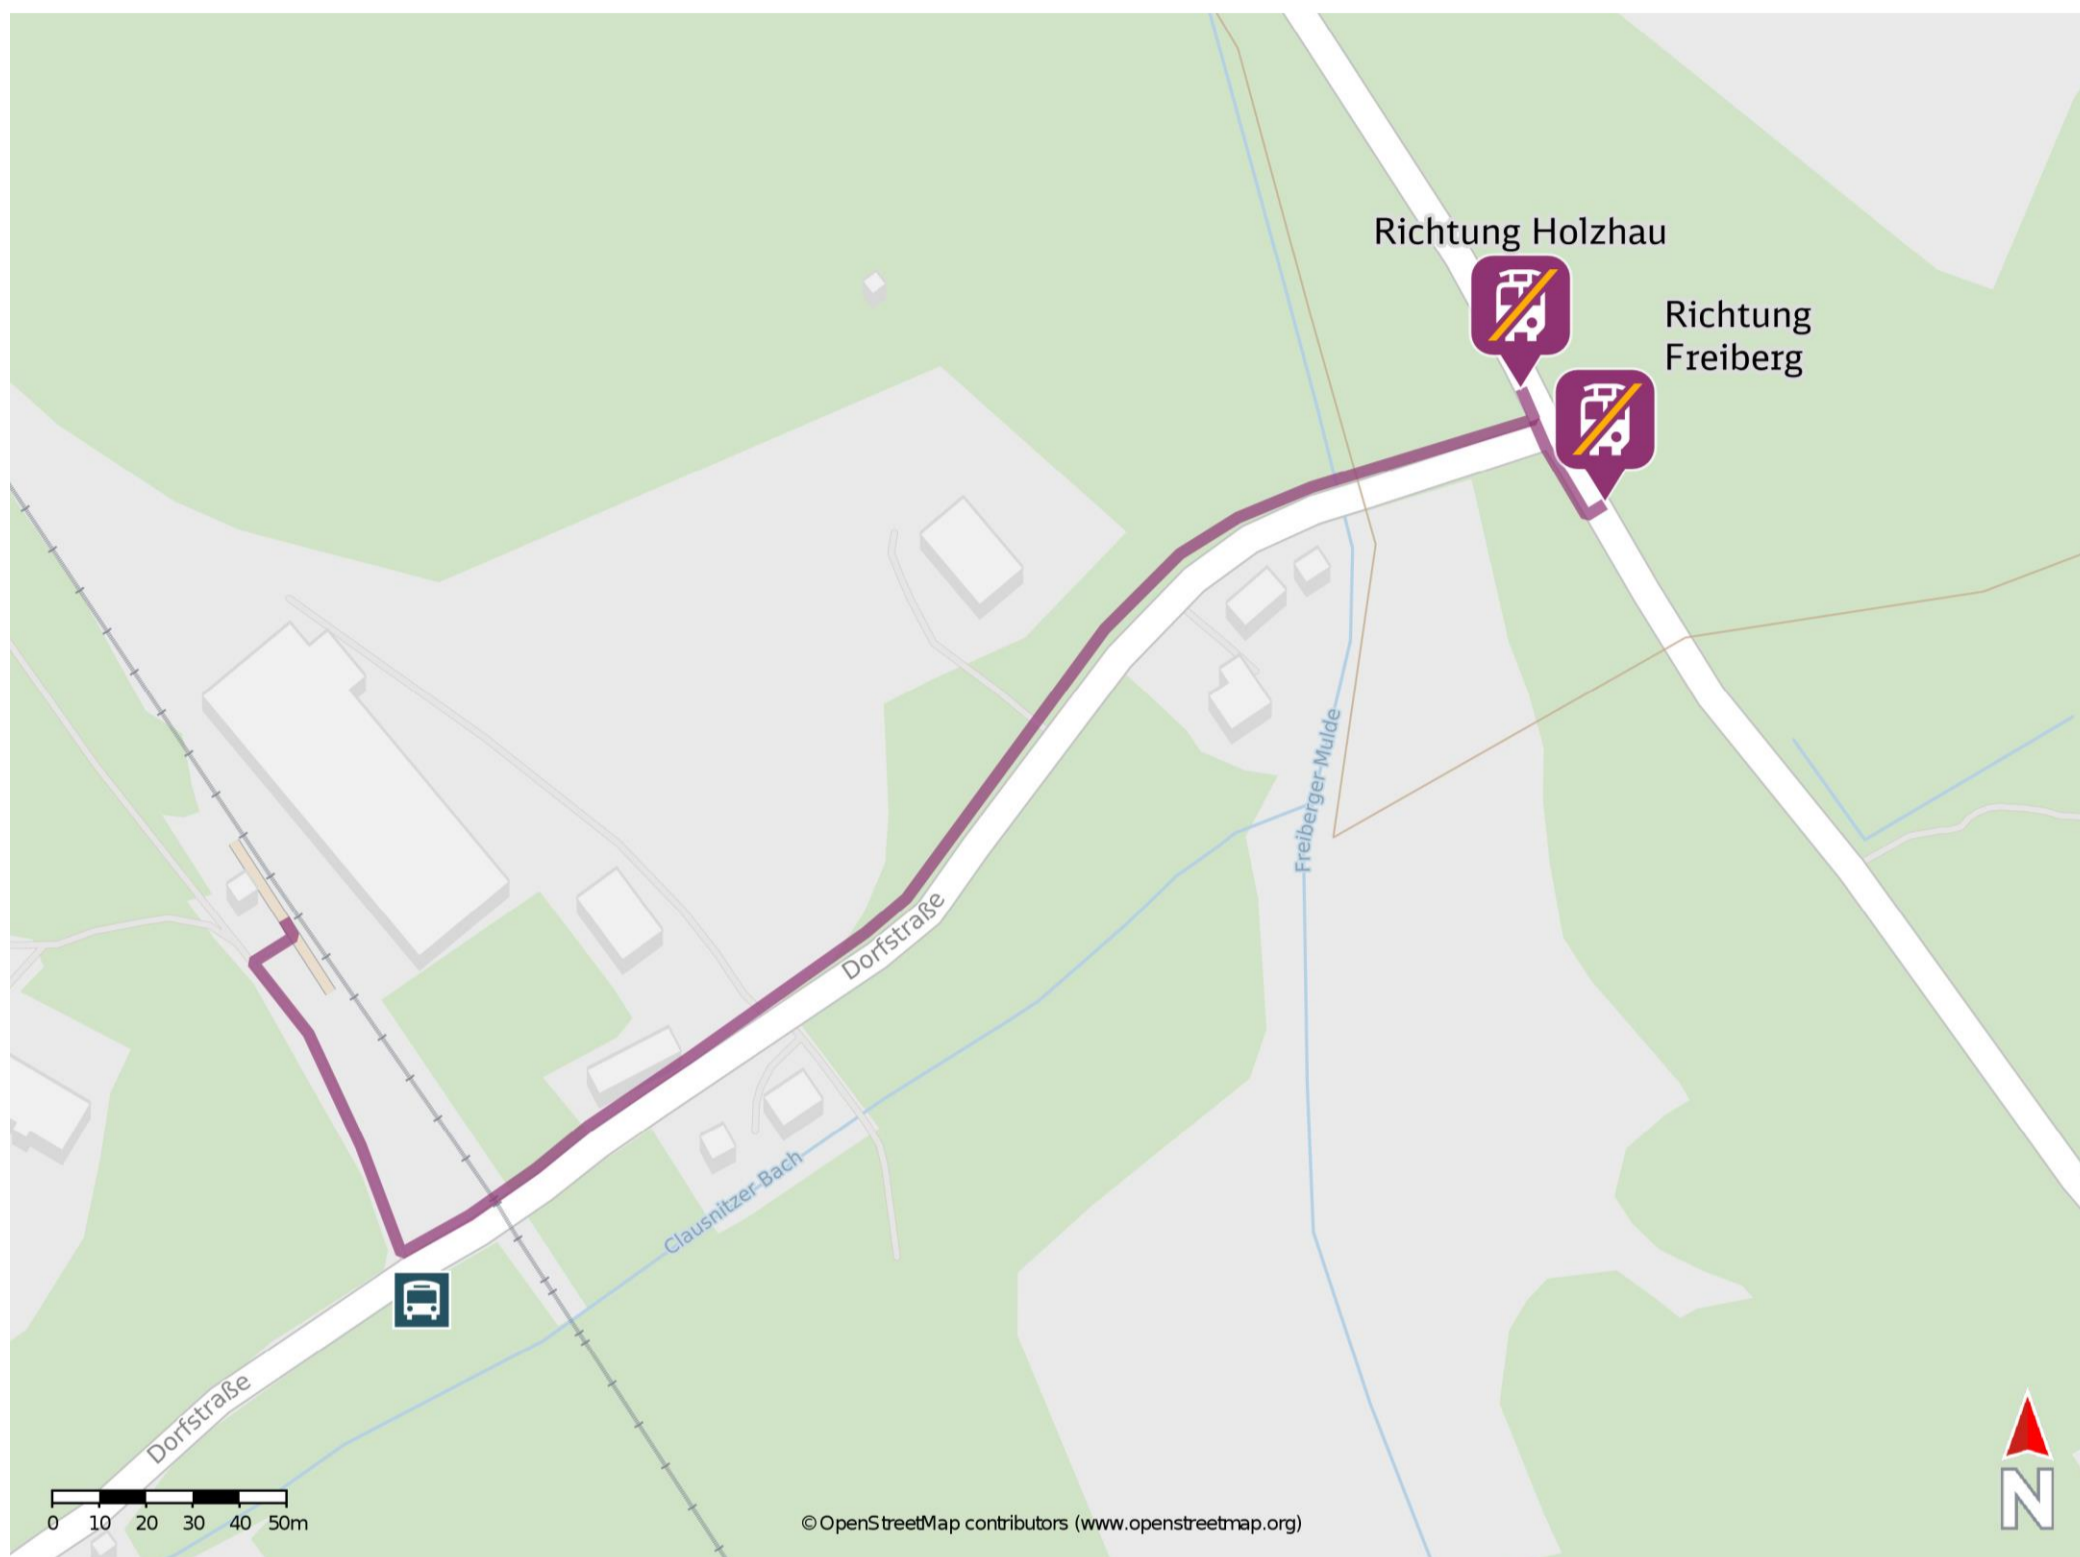

Clausnitz

Wegbeschreibung Schienenersatzverkehr *

Verlassen Sie den Bahnsteig und begeben Sie sich an die Dorfstraße. Biegen Sie nach links ab und folgen Sie dem Straßenverlauf bis zur Muldentalstraße. Biegen Sie nach links bzw. rechts ab und begeben Sie sich an die jeweilige Ersatzhaltestelle. Die Ersatzhaltestellen befinden sich an den Bushaltestellen Clausnitz Abzweig.

Ersatzhaltestelle Richtung Freiberg

Ersatzhaltestelle Richtung Holzau

* Fahrradmitnahme im Schienenersatzverkehr nur begrenzt möglich.
Im QR Code sind die Koordinaten der Ersatzhaltestelle hinterlegt.

— barrierefrei
— nicht barrierefrei