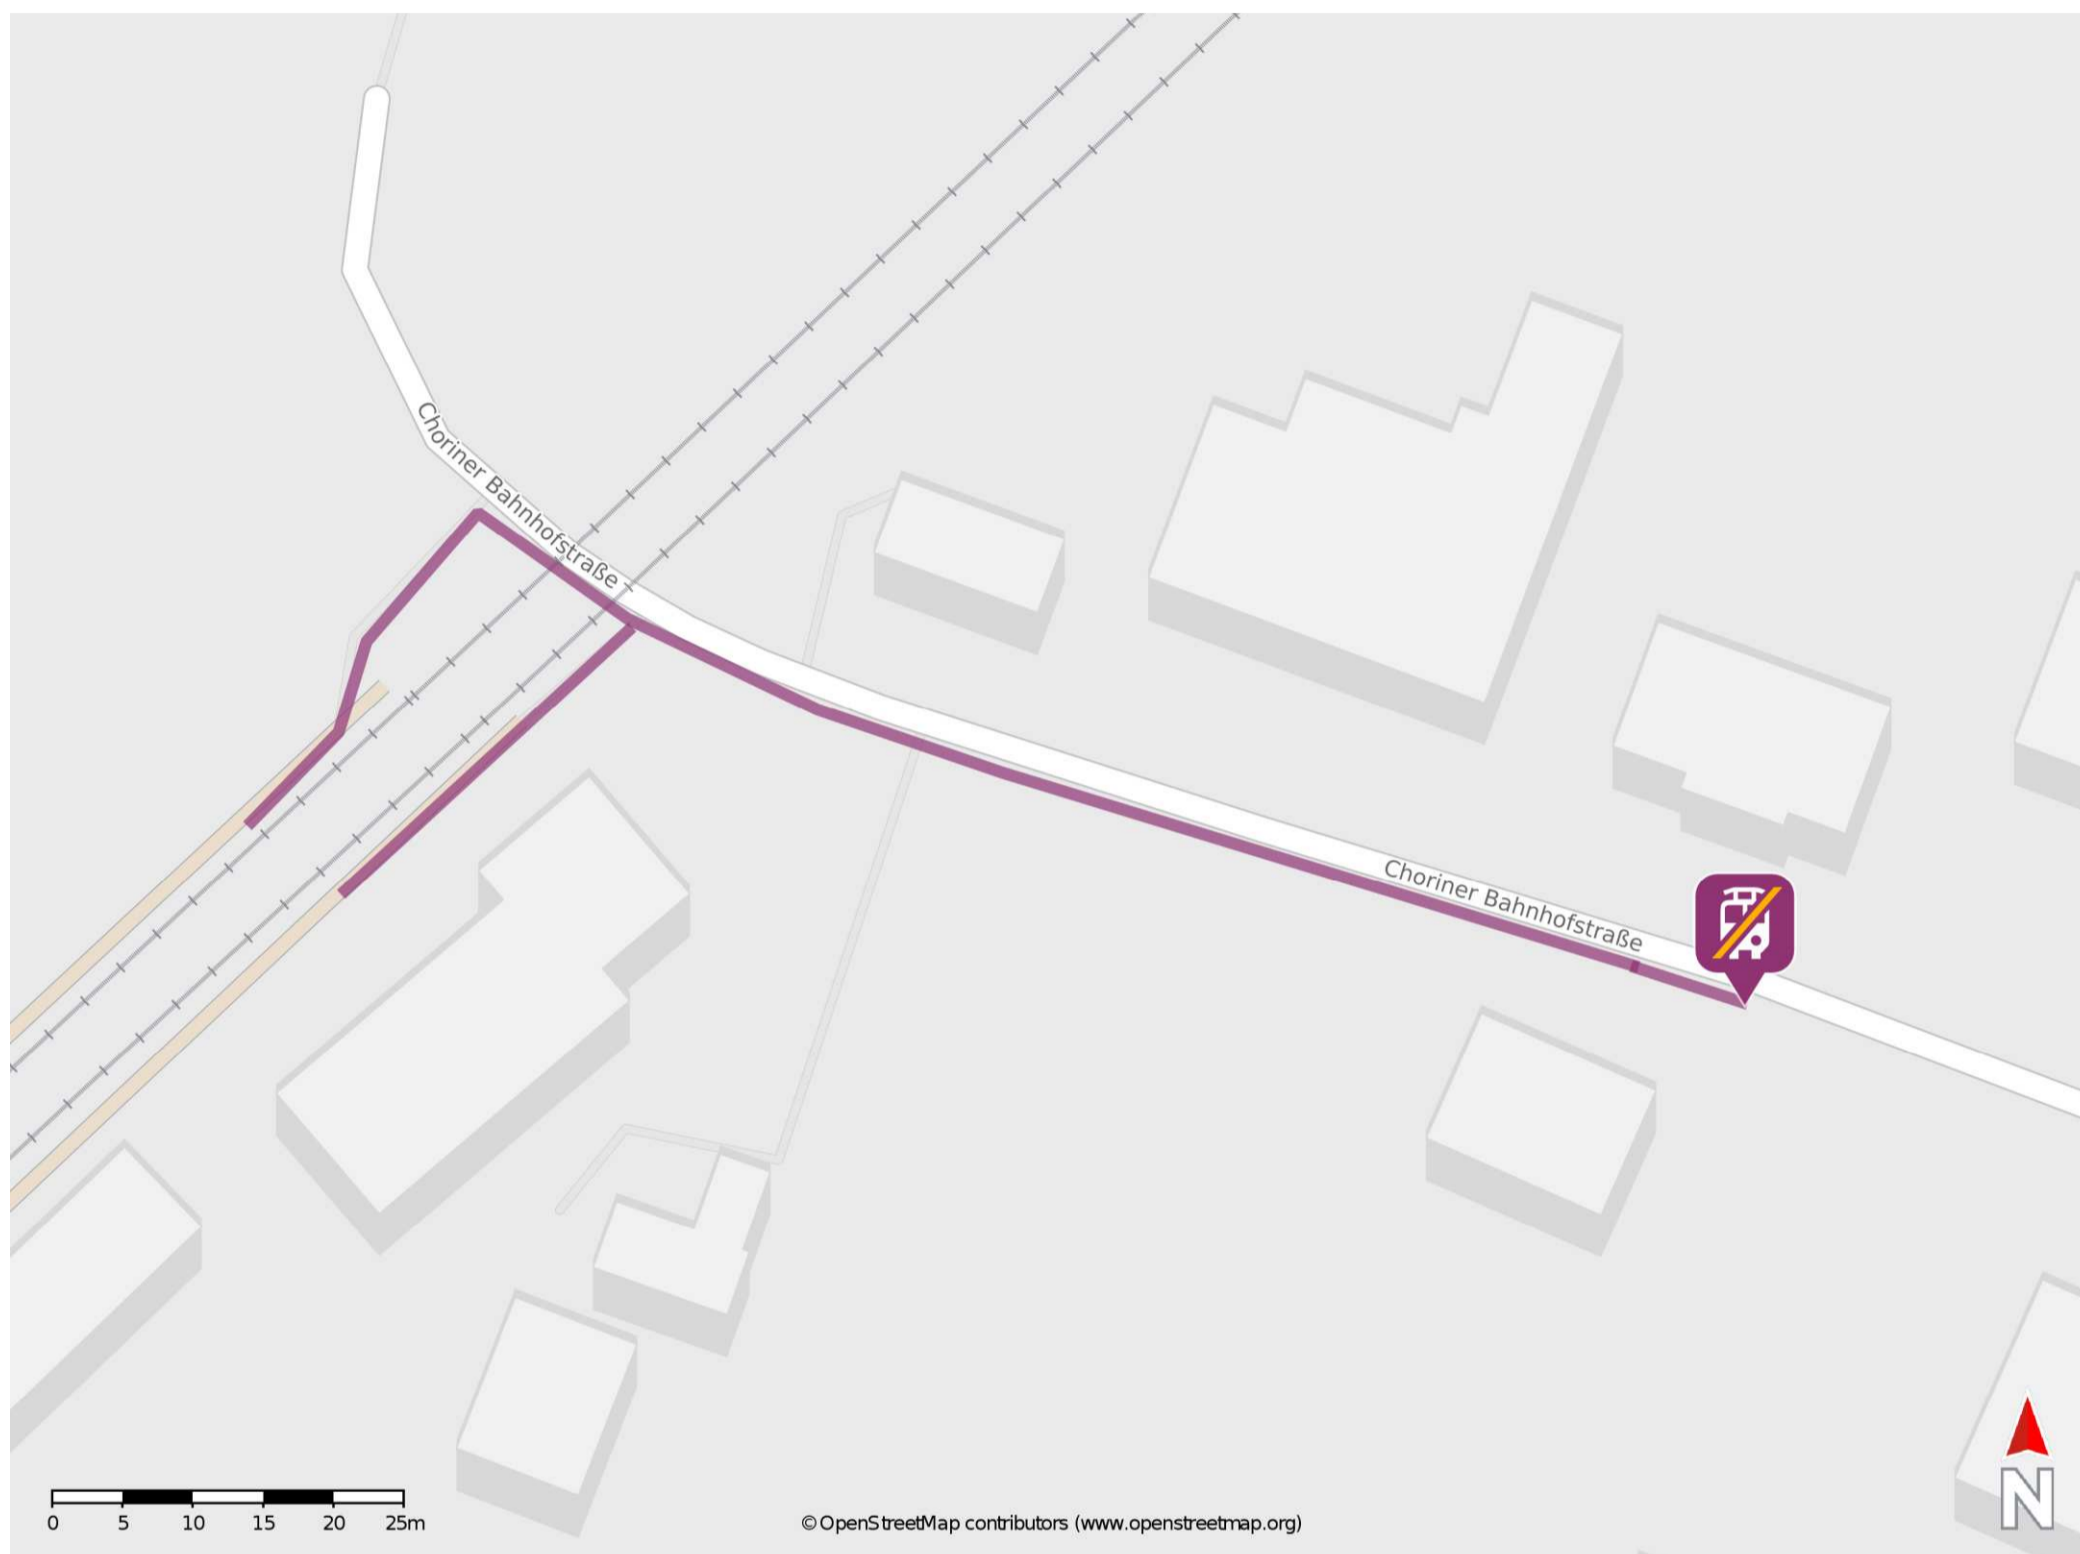

Chorin

Wegbeschreibung Schienenersatzverkehr *

Verlassen Sie den Bahnsteig und begeben Sie sich an die Choriner Bahnhofstraße. Biegen Sie nach rechts ab, ggf. überqueren Sie den Bahnübergang und folgen Sie der Straße bis zur Ersatzhaltestelle. Die Ersatzhaltestelle befindet sich an der Haltestelle Chorin, Bahnhof.

* Fahrradmitnahme im Schienenersatzverkehr nur begrenzt möglich.
Im QR Code sind die Koordinaten der Ersatzhaltestelle hinterlegt.

— barrierefrei
— nicht barrierefrei