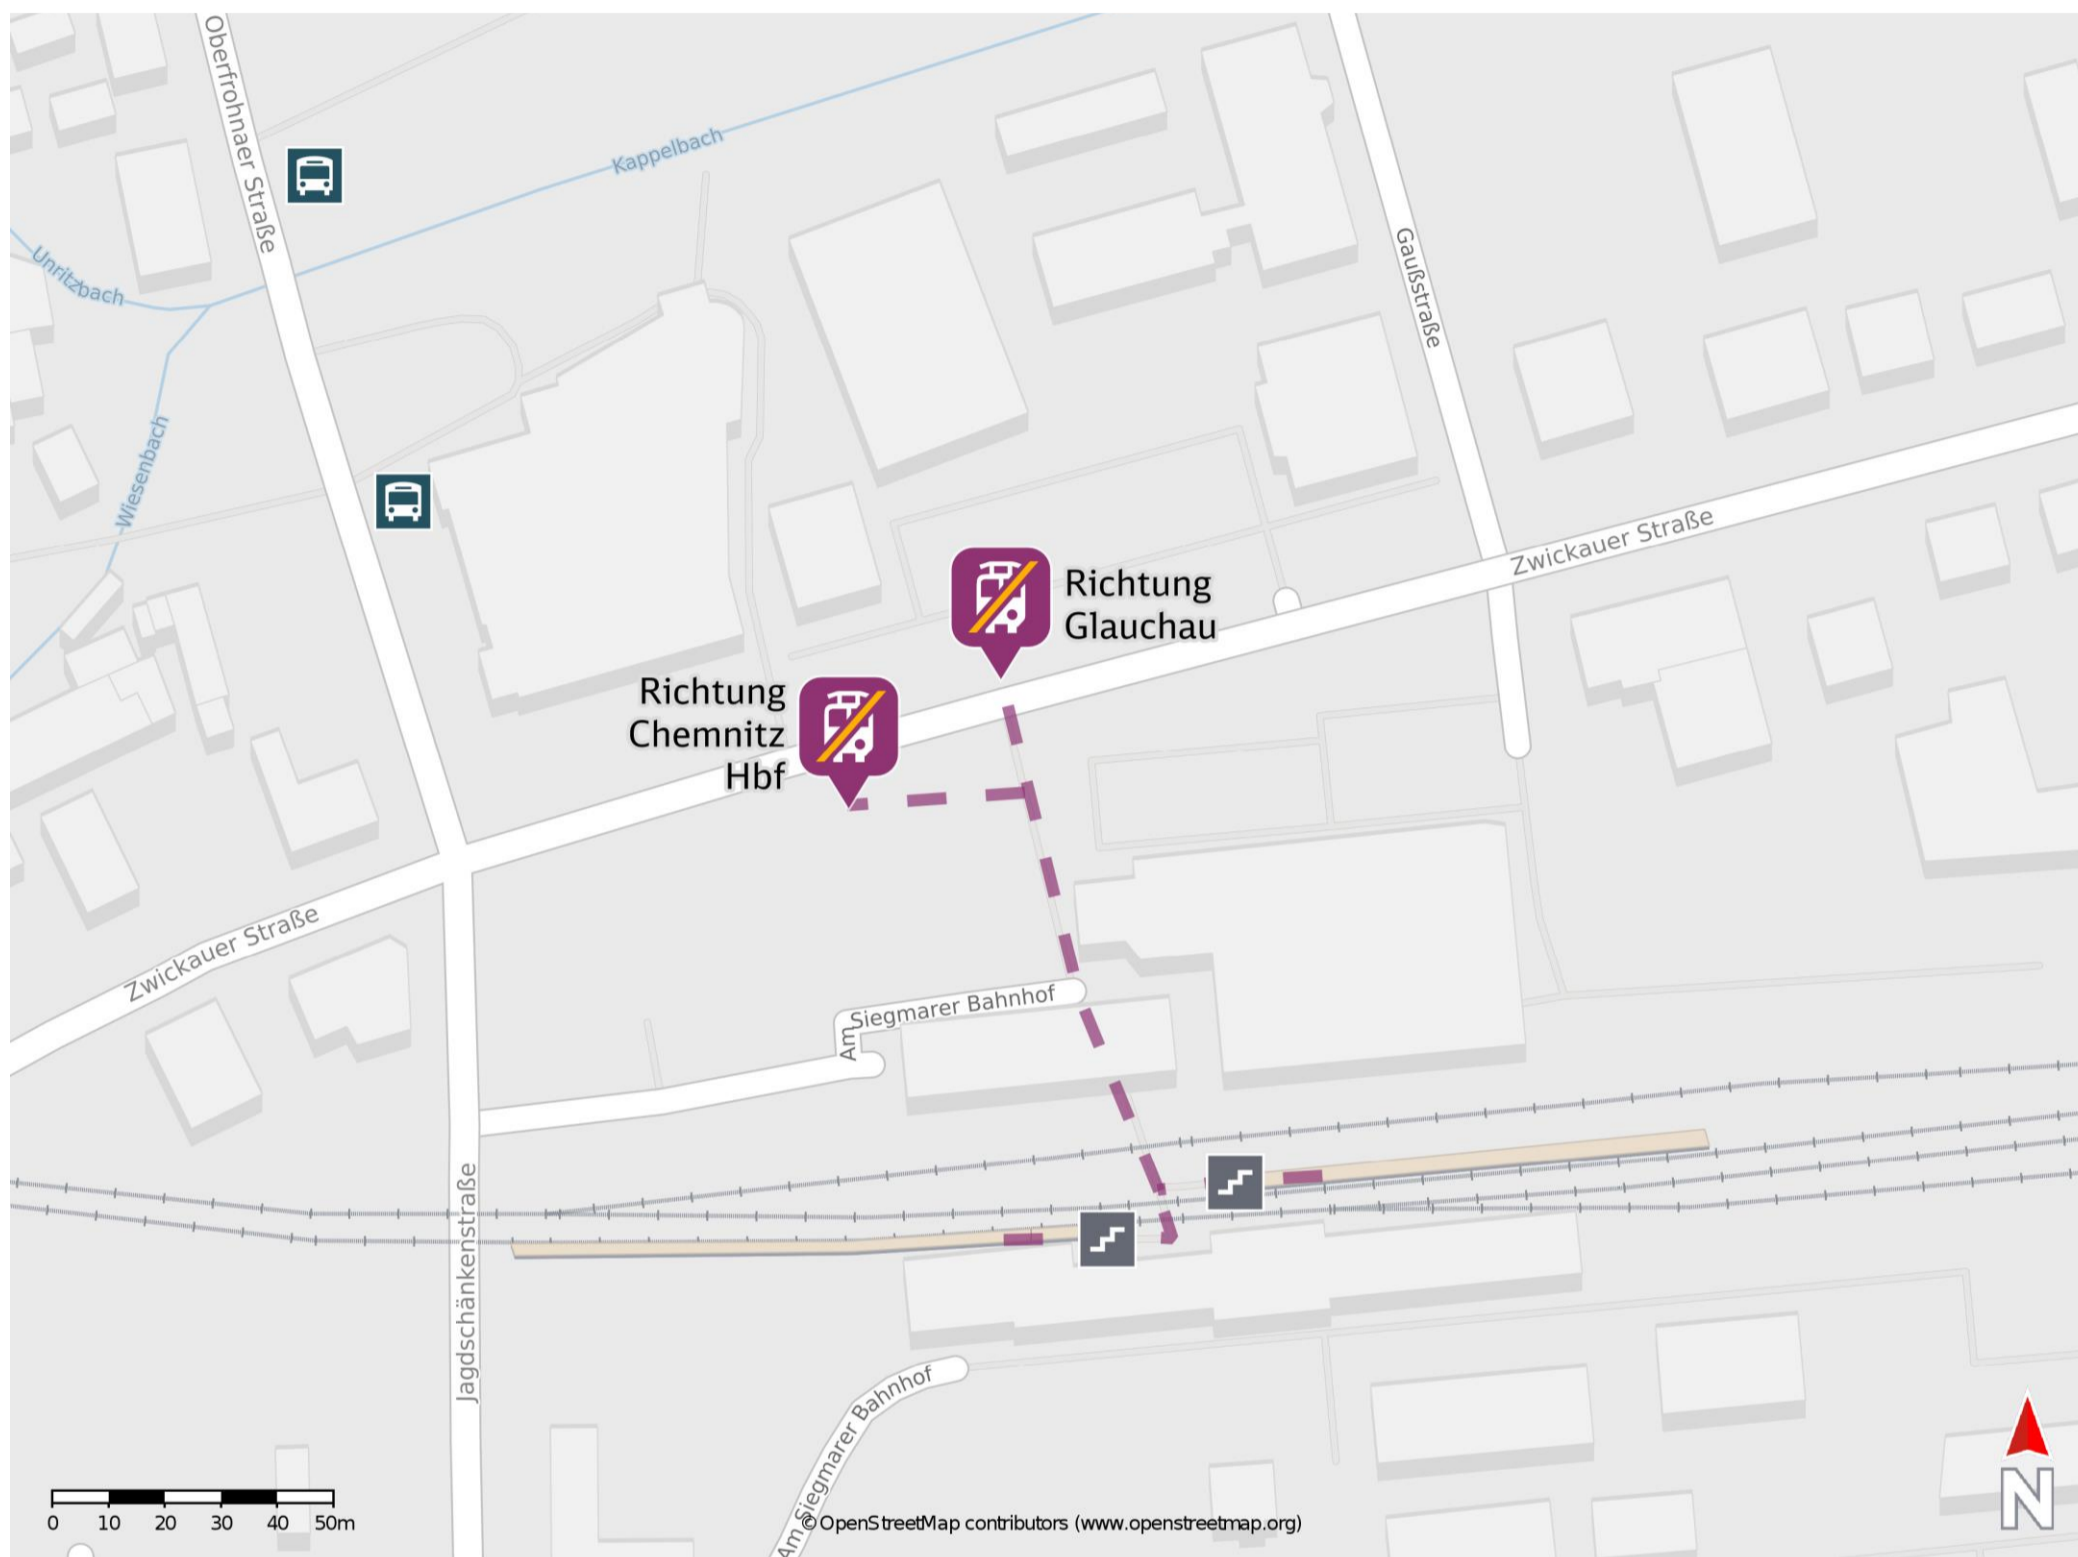

## Chemnitz-Siegmар

### Wegbeschreibung Schienenersatzverkehr \*

Verlassen Sie den Bahnsteig und begeben Sie sich an die Straße Am Siegmарer Bahnhof. Halten Sie sich rechts und folgen Sie der Straße bis zur Zwickauer Straße. Die Ersatzhaltestelle befindet sich an der Haltestelle Siegmар Bahnhof auf der Zwickauer Straße. Nutzen Sie den Öffentlichen Nahverkehr zur Weiterfahrt.

Ersatzhaltestelle Richtung  
Glauchau

Ersatzhaltestelle Richtung  
Chemnitz Hbf

\* Fahrradmitnahme im Schienenersatzverkehr nur begrenzt möglich.  
Im QR Code sind die Koordinaten der Ersatzhaltestelle hinterlegt.