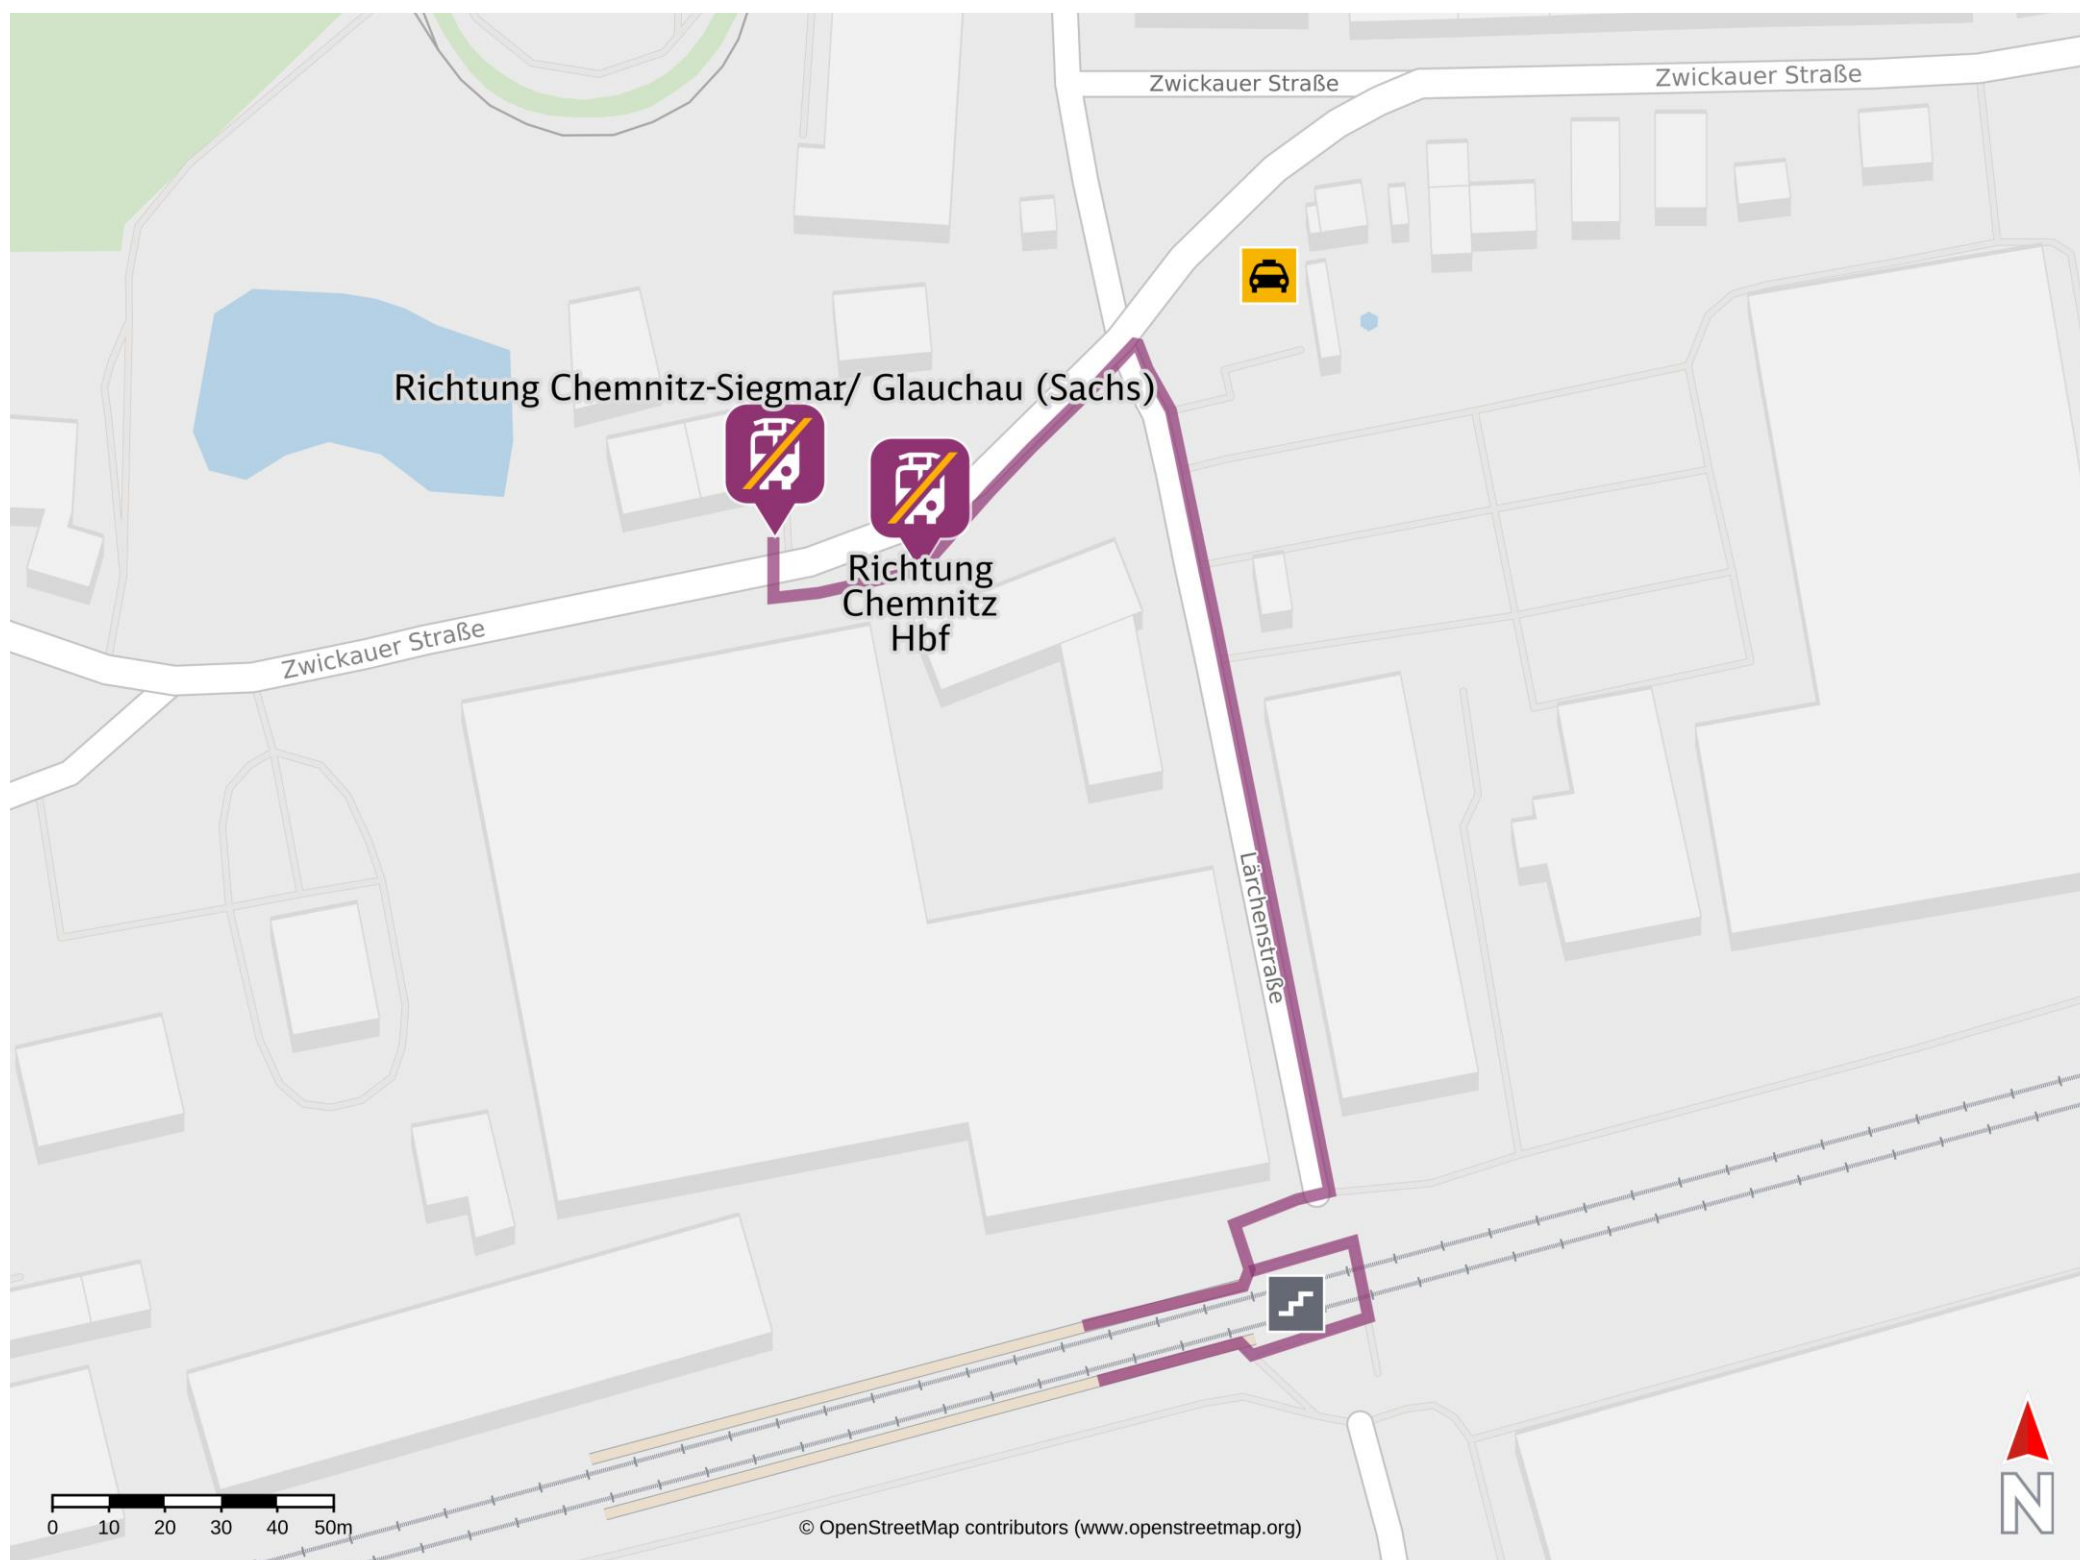

Umgebungsplan

Chemnitz-Schönau

Wegbeschreibung Schienenersatzverkehr *

Verlassen Sie den Bahnsteig, gehen Sie ggf. über die Fußgängerüberführung und begeben sich an die Lärchenstraße. Folgen Sie dem Straßenverlauf bis zur Zwickauer Straße. Halten Sie sich links und begeben Sie sich an die Ersatzhaltestellen diese befinden sich an der Zwickauer Straße.

Ersatzhaltestelle Richtung Chemnitz Hbf

Ersatzhaltestelle Richtung Chemnitz-Siegmars/ Glauchau (Sachs)

*Fahrradmitnahme im Schienenersatzverkehr nur begrenzt, teilweise gar nicht möglich. Bitte informieren Sie sich bei dem von Ihnen genutzten Eisenbahnverkehrsunternehmen. Im QR Code sind die Koordinaten der Ersatzhaltestelle hinterlegt.

— barrierefrei
— nicht barrierefrei