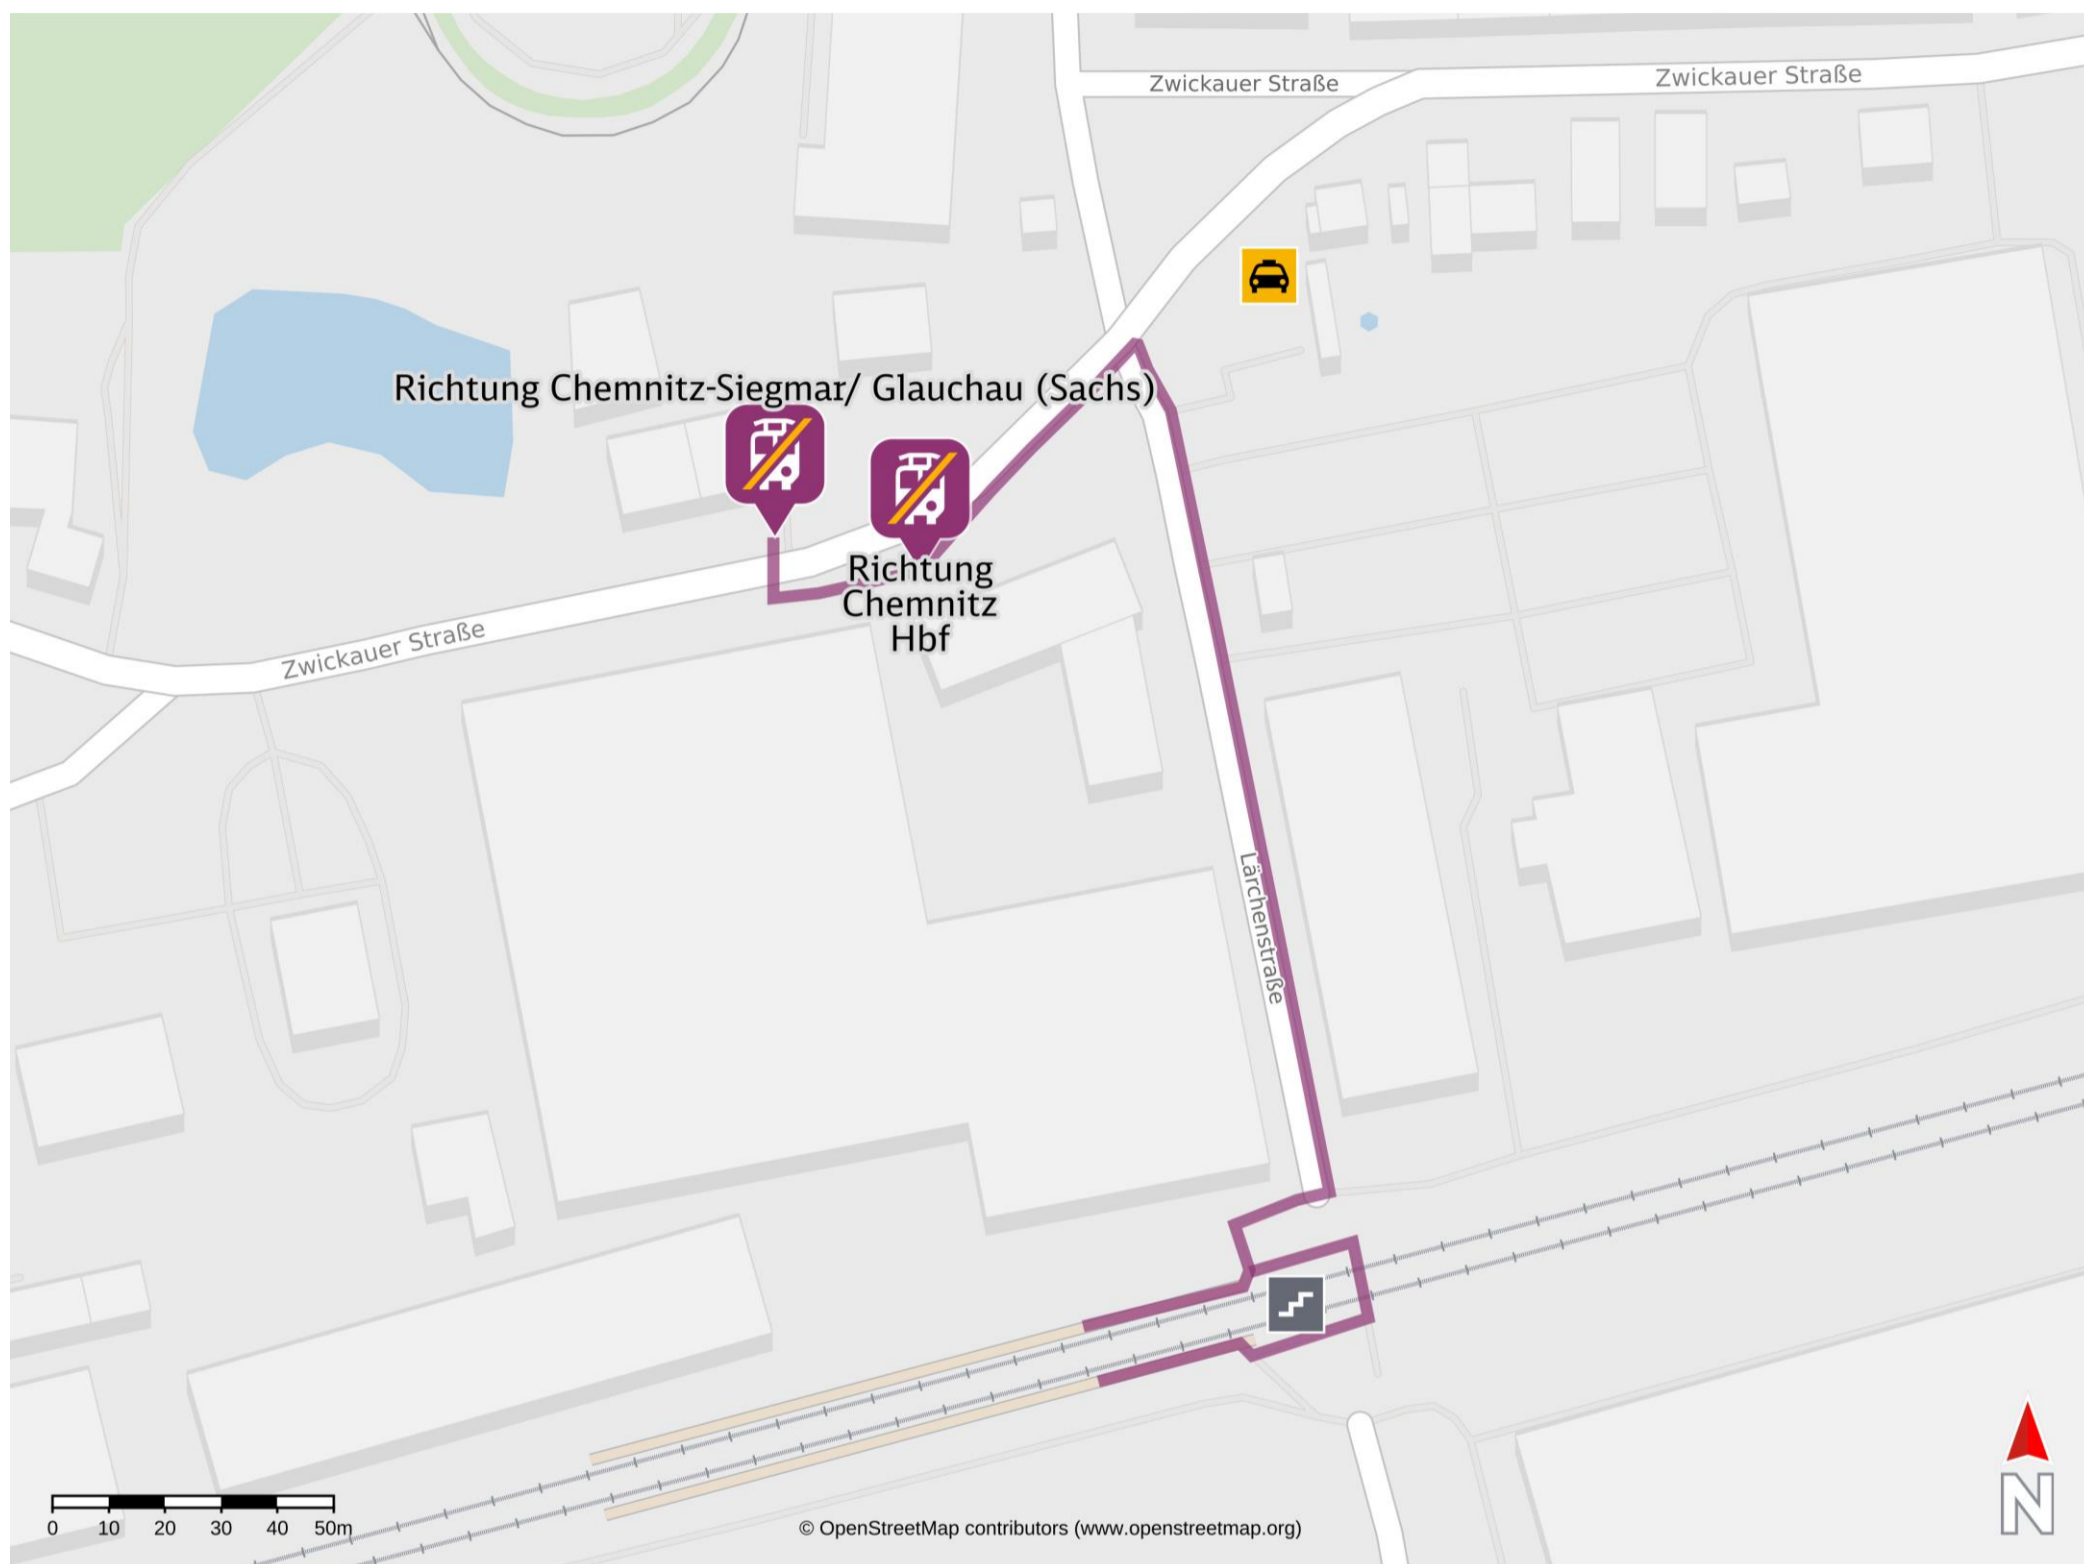

Umgebungsplan

Chemnitz-Schönau

Wegbeschreibung Schienenersatzverkehr *

Verlassen Sie den Bahnsteig, gehen Sie ggf. über die Fußgängerüberführung und begeben sich an die Lärchenstraße. Folgen Sie dem Straßenverlauf bis zur Zwickauer Straße. Halten Sie sich links und begeben Sie sich an die Ersatzhaltestellen diese befinden sich an der Zwickauer Straße.

Ersatzhaltestelle Richtung Chemnitz Hbf

Ersatzhaltestelle Richtung Chemnitz-Siegmars/ Glauchau (Sachs)

*Fahrradmitnahme im Schienenersatzverkehr nur begrenzt, teilweise gar nicht möglich. Bitte informieren Sie sich bei dem von Ihnen genutzten Eisenbahnverkehrsunternehmen. Im QR Code sind die Koordinaten der Ersatzhaltestelle hinterlegt.

— barrierefrei
 — nicht barrierefrei