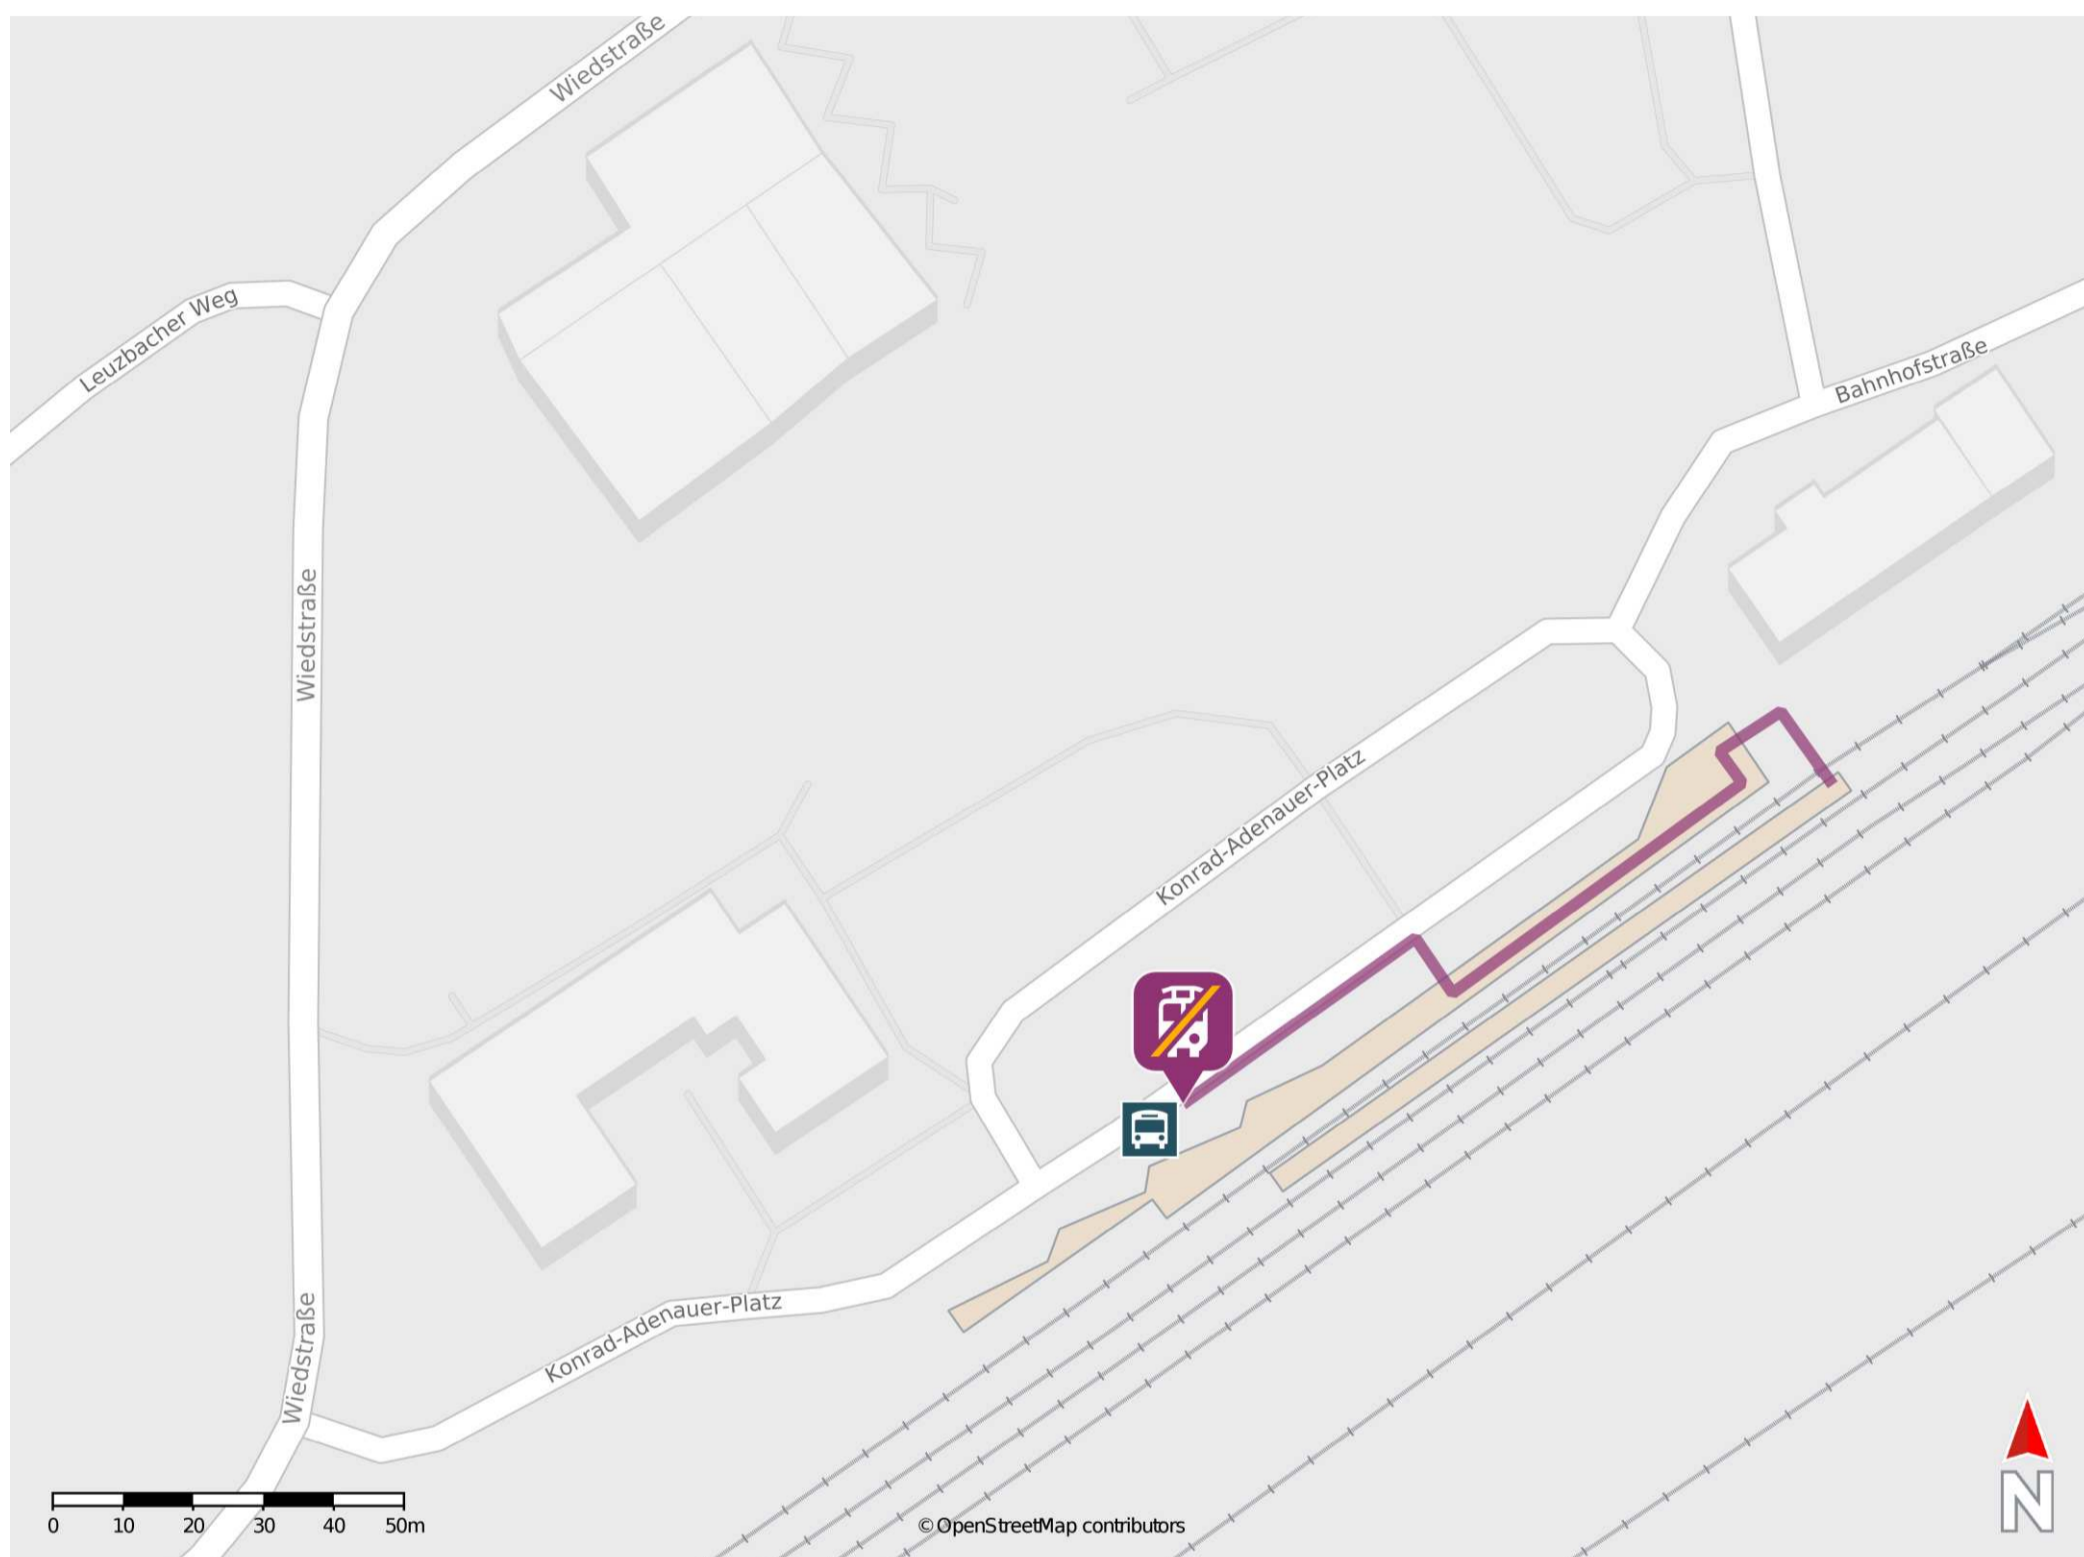

## Altenkirchen (Westerw)

### Wegbeschreibung Schienenersatzverkehr \*

Verlassen Sie den Bahnsteig, ggf. über den Bahnübergang, und begeben Sie sich an die Konrad-Adenauer-Straße. Die Ersatzhaltestelle in Richtung Westerburg/Limburg befindet sich am Bahnhofsvorplatz an der Bushaltestelle Altenkirchen Bahnhof .

\* Fahrradmitnahme im Schienenersatzverkehr nur begrenzt möglich.  
Im QR Code sind die Koordinaten der Ersatzhaltestelle hinterlegt.

— barrierefrei  
- nicht barrierefrei