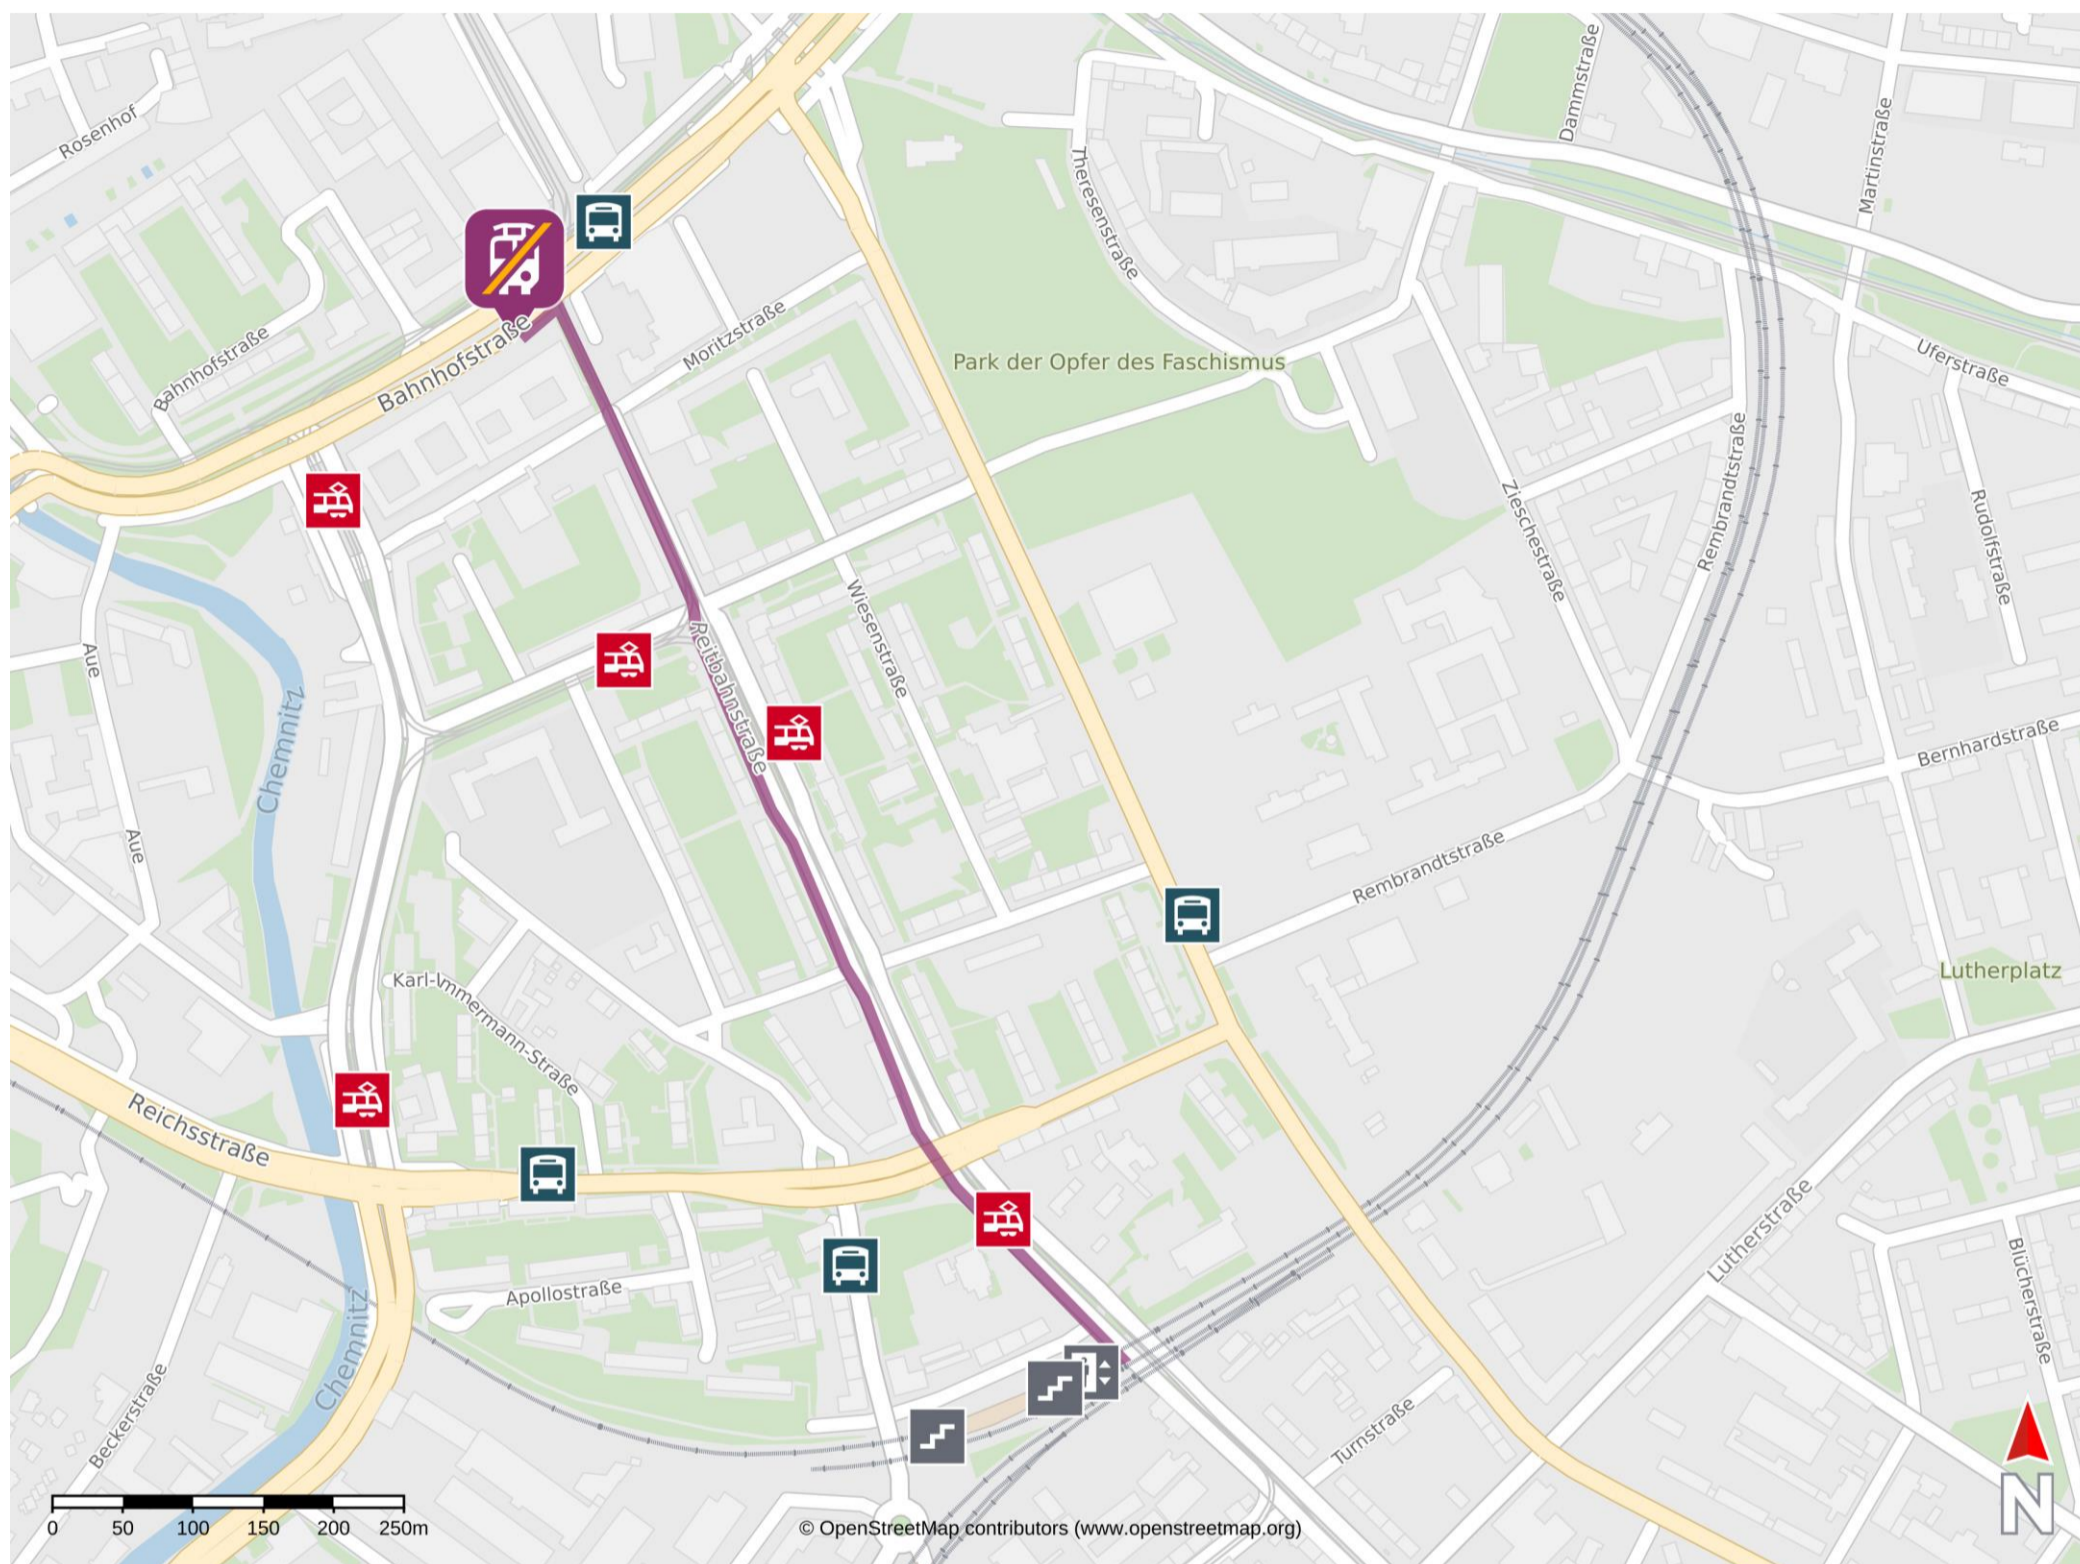

Umgebungsplan

Chemnitz Süd

Wegbeschreibung Schienenersatzverkehr *

Verlassen Sie den Bahnsteig und begeben Sie sich an die Bernsdorfer Straße. Halten Sie sich links und folgen Sie dem Straßenverlauf ca. 1 km bis zur Bahnhofstraße. Biegen Sie nach links auf die Bahnhofstraße ab und begeben Sie sich an die Zentralhaltestelle zum Bussteig 14.

Ersatzhaltestelle Richtung
Glauchau

Ersatzhaltestelle Richtung
Chemnitz Hbf

*Fahrradmitnahme im Schienenersatzverkehr nur begrenzt, teilweise gar nicht möglich. Bitte informieren Sie sich bei dem von Ihnen genutzten Eisenbahnverkehrsunternehmen. Im QR Code sind die Koordinaten der Ersatzhaltestelle hinterlegt.

— barrierefrei
— nicht barrierefrei