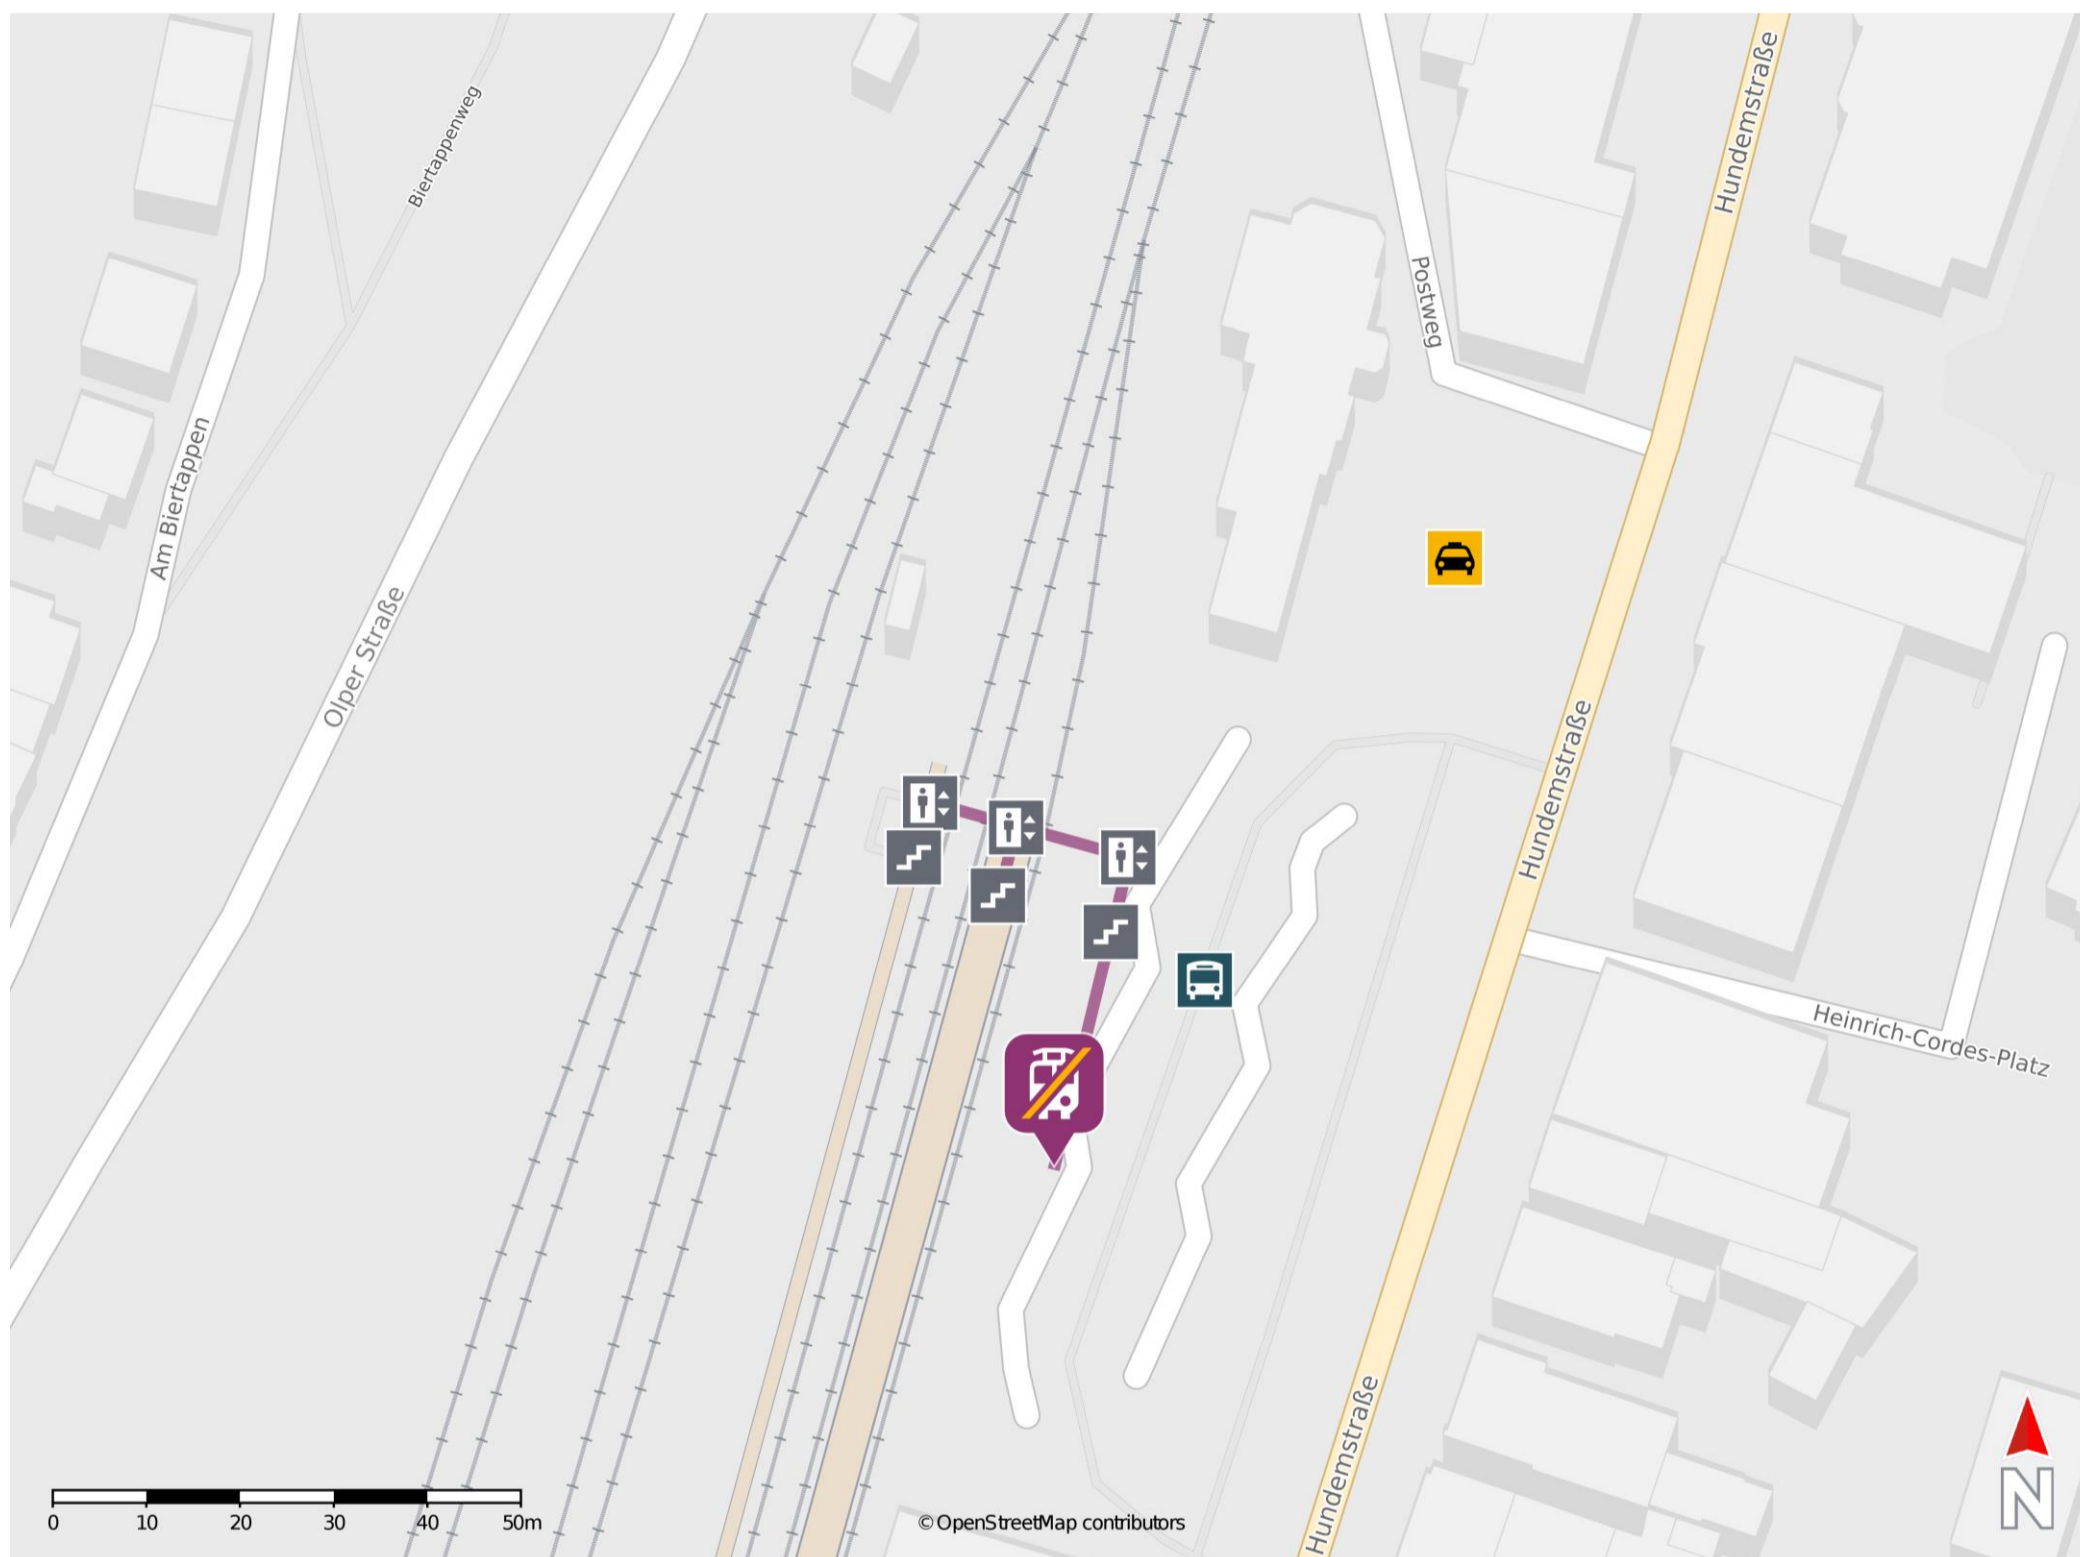

Lennestadt-Altenhundem

Wegbeschreibung Schienenersatzverkehr *

Verlassen Sie den Bahnsteig, ggf. durch die Unterführung und begeben Sie sich zum Bahnhofsvorplatz. Die Ersatzhaltestelle befindet sich am Busbahnhof an Bussteig 1b.

* Fahrradmitnahme im Schienenersatzverkehr nur begrenzt möglich.
Im QR Code sind die Koordinaten der Ersatzhaltestelle hinterlegt.

— barrierefrei
- nicht barrierefrei