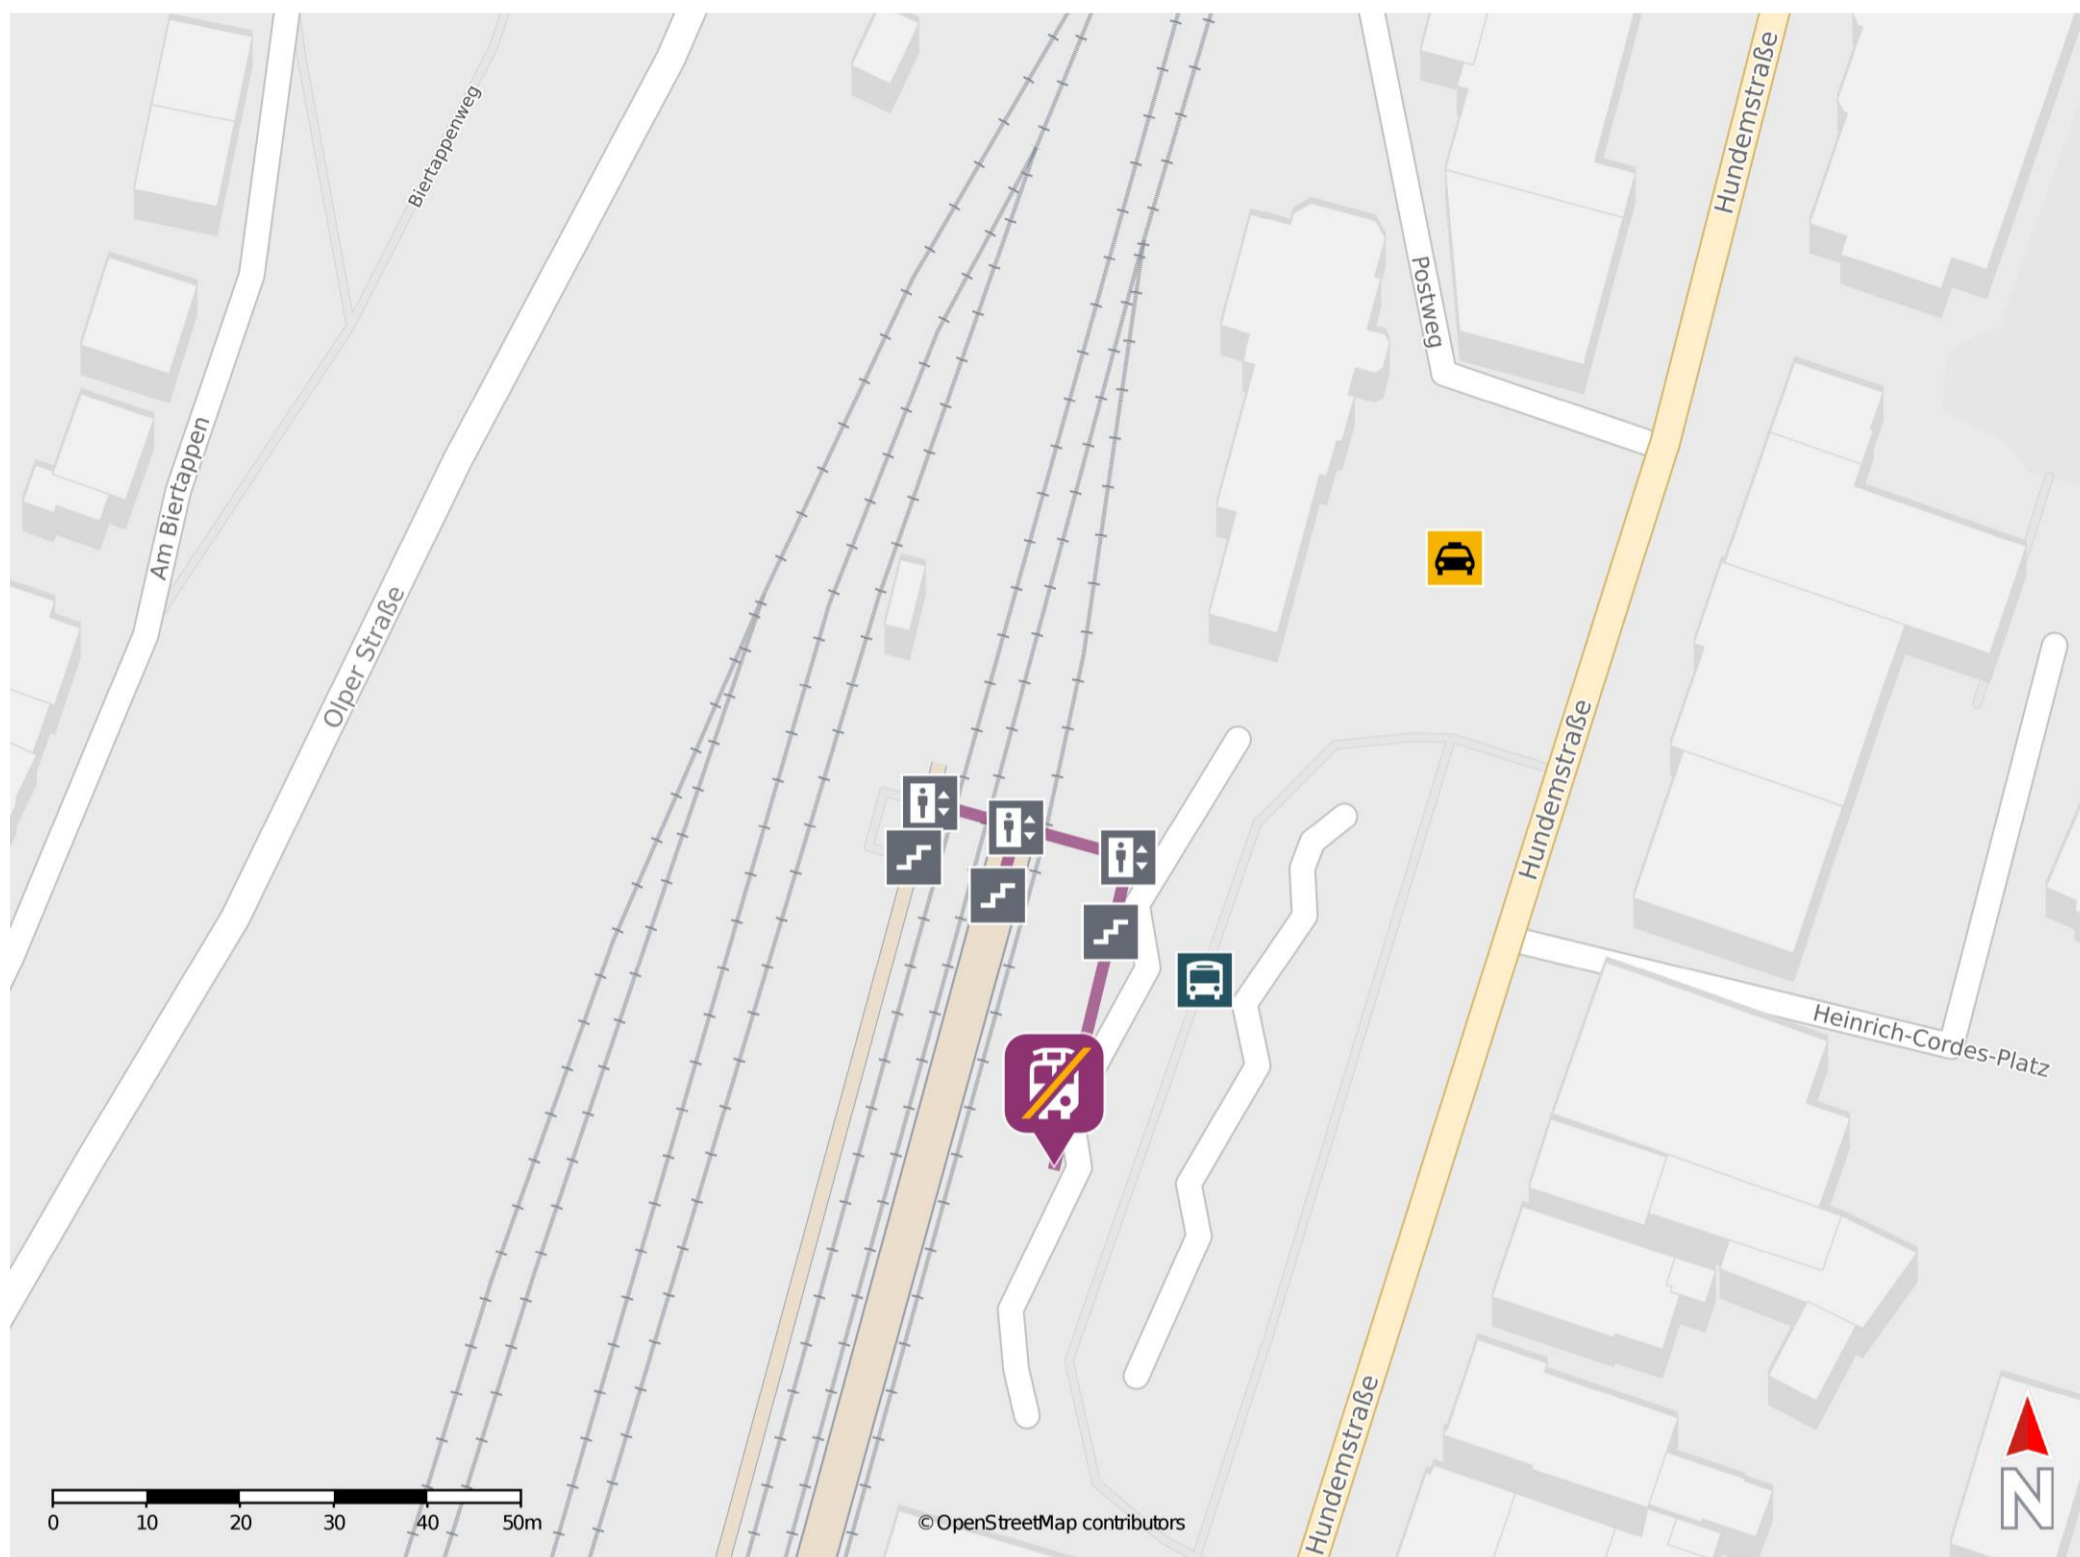

## Lennestadt-Altenhudem

### Wegbeschreibung Schienenersatzverkehr \*

Verlassen Sie den Bahnsteig, ggf. durch die Unterführung und begeben Sie sich zum Bahnhofsvorplatz. Die Ersatzhaltestelle befindet sich am Busbahnhof an Bussteig 1b.

\* Fahrradmitnahme im Schienenersatzverkehr nur begrenzt möglich.  
Im QR Code sind die Koordinaten der Ersatzhaltestelle hinterlegt.

— barrierefrei  
- nicht barrierefrei