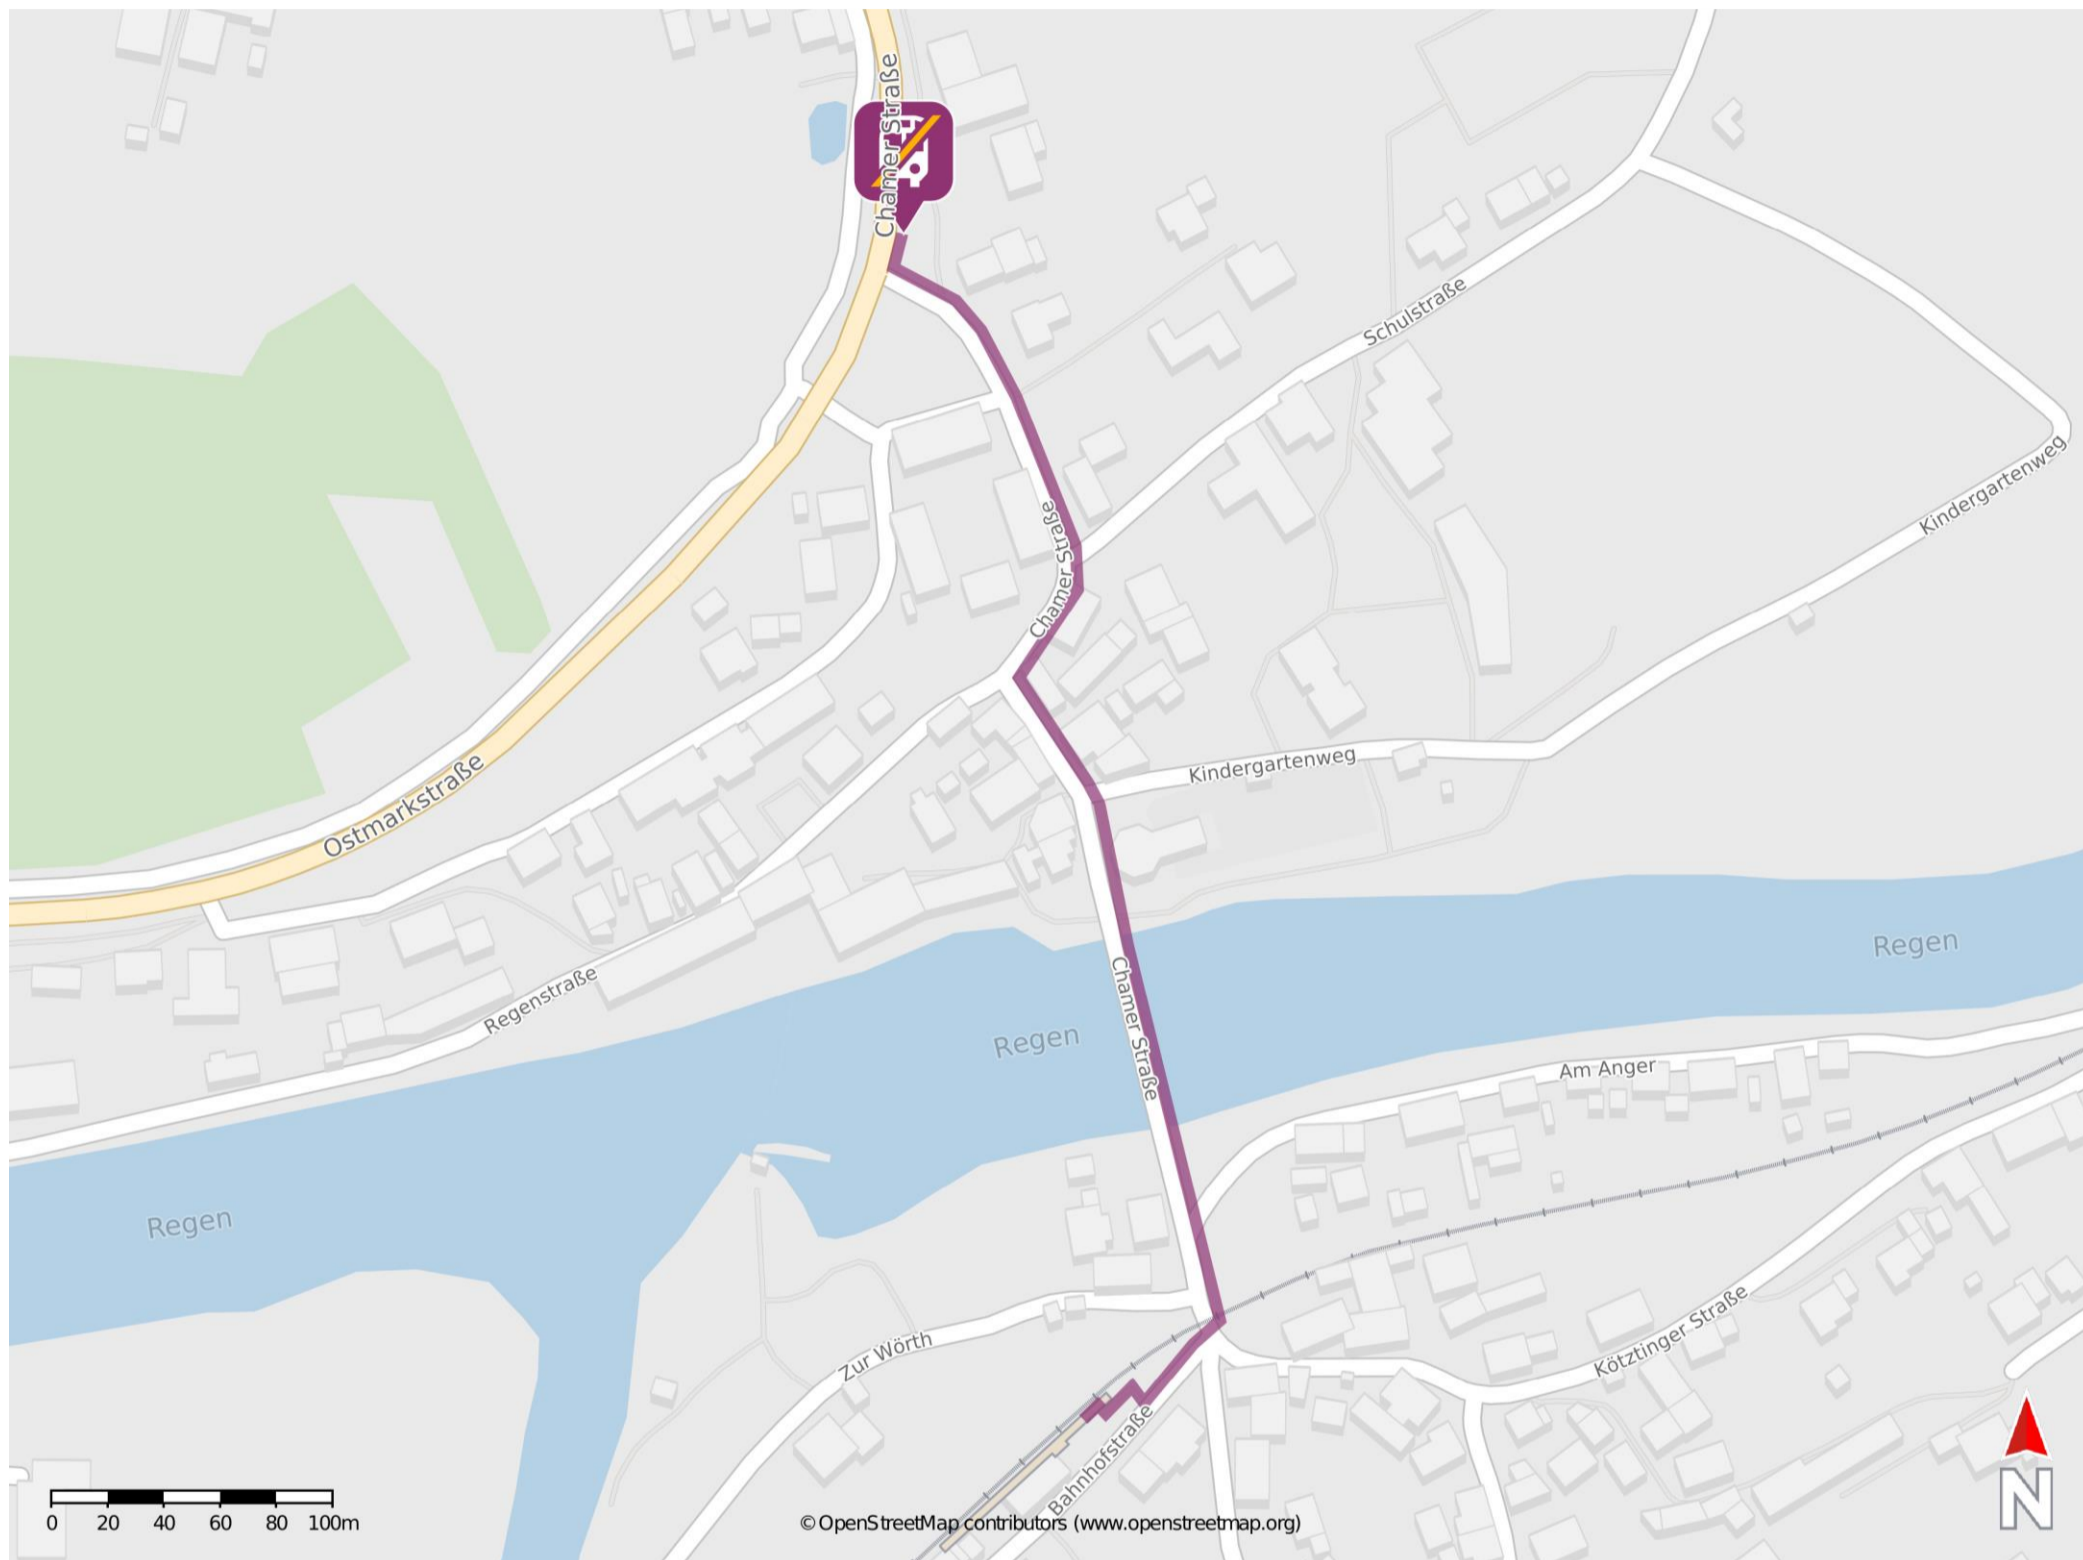

# Umgebungsplan

## Chamerau

### Wegbeschreibung Schienenersatzverkehr \*

Verlassen Sie den Bahnsteig und begeben Sie sich an die Bahnhofstraße. Orientieren Sie sich nach links und folgen dem Straßenverlauf bis zur Chamerstraße. Biegen Sie nach links auf die Chamerstraße ab und folgen dem Straßenverlauf bis zur Kreuzung Chamer Straße/Ostmarkstraße. Biegen Sie nach rechts auf die Ostmarkstraße ab und folgen dem Straßenverlauf bis zur Ersatzhaltestelle. Diese befindet sich an der Tankstelle.

\*Fahrradmitnahme im Schienenersatzverkehr nur begrenzt, teilweise gar nicht möglich. Bitte informieren Sie sich bei dem von Ihnen genutzten Eisenbahnverkehrsunternehmen. Im QR Code sind die Koordinaten der Ersatzhaltestelle hinterlegt.