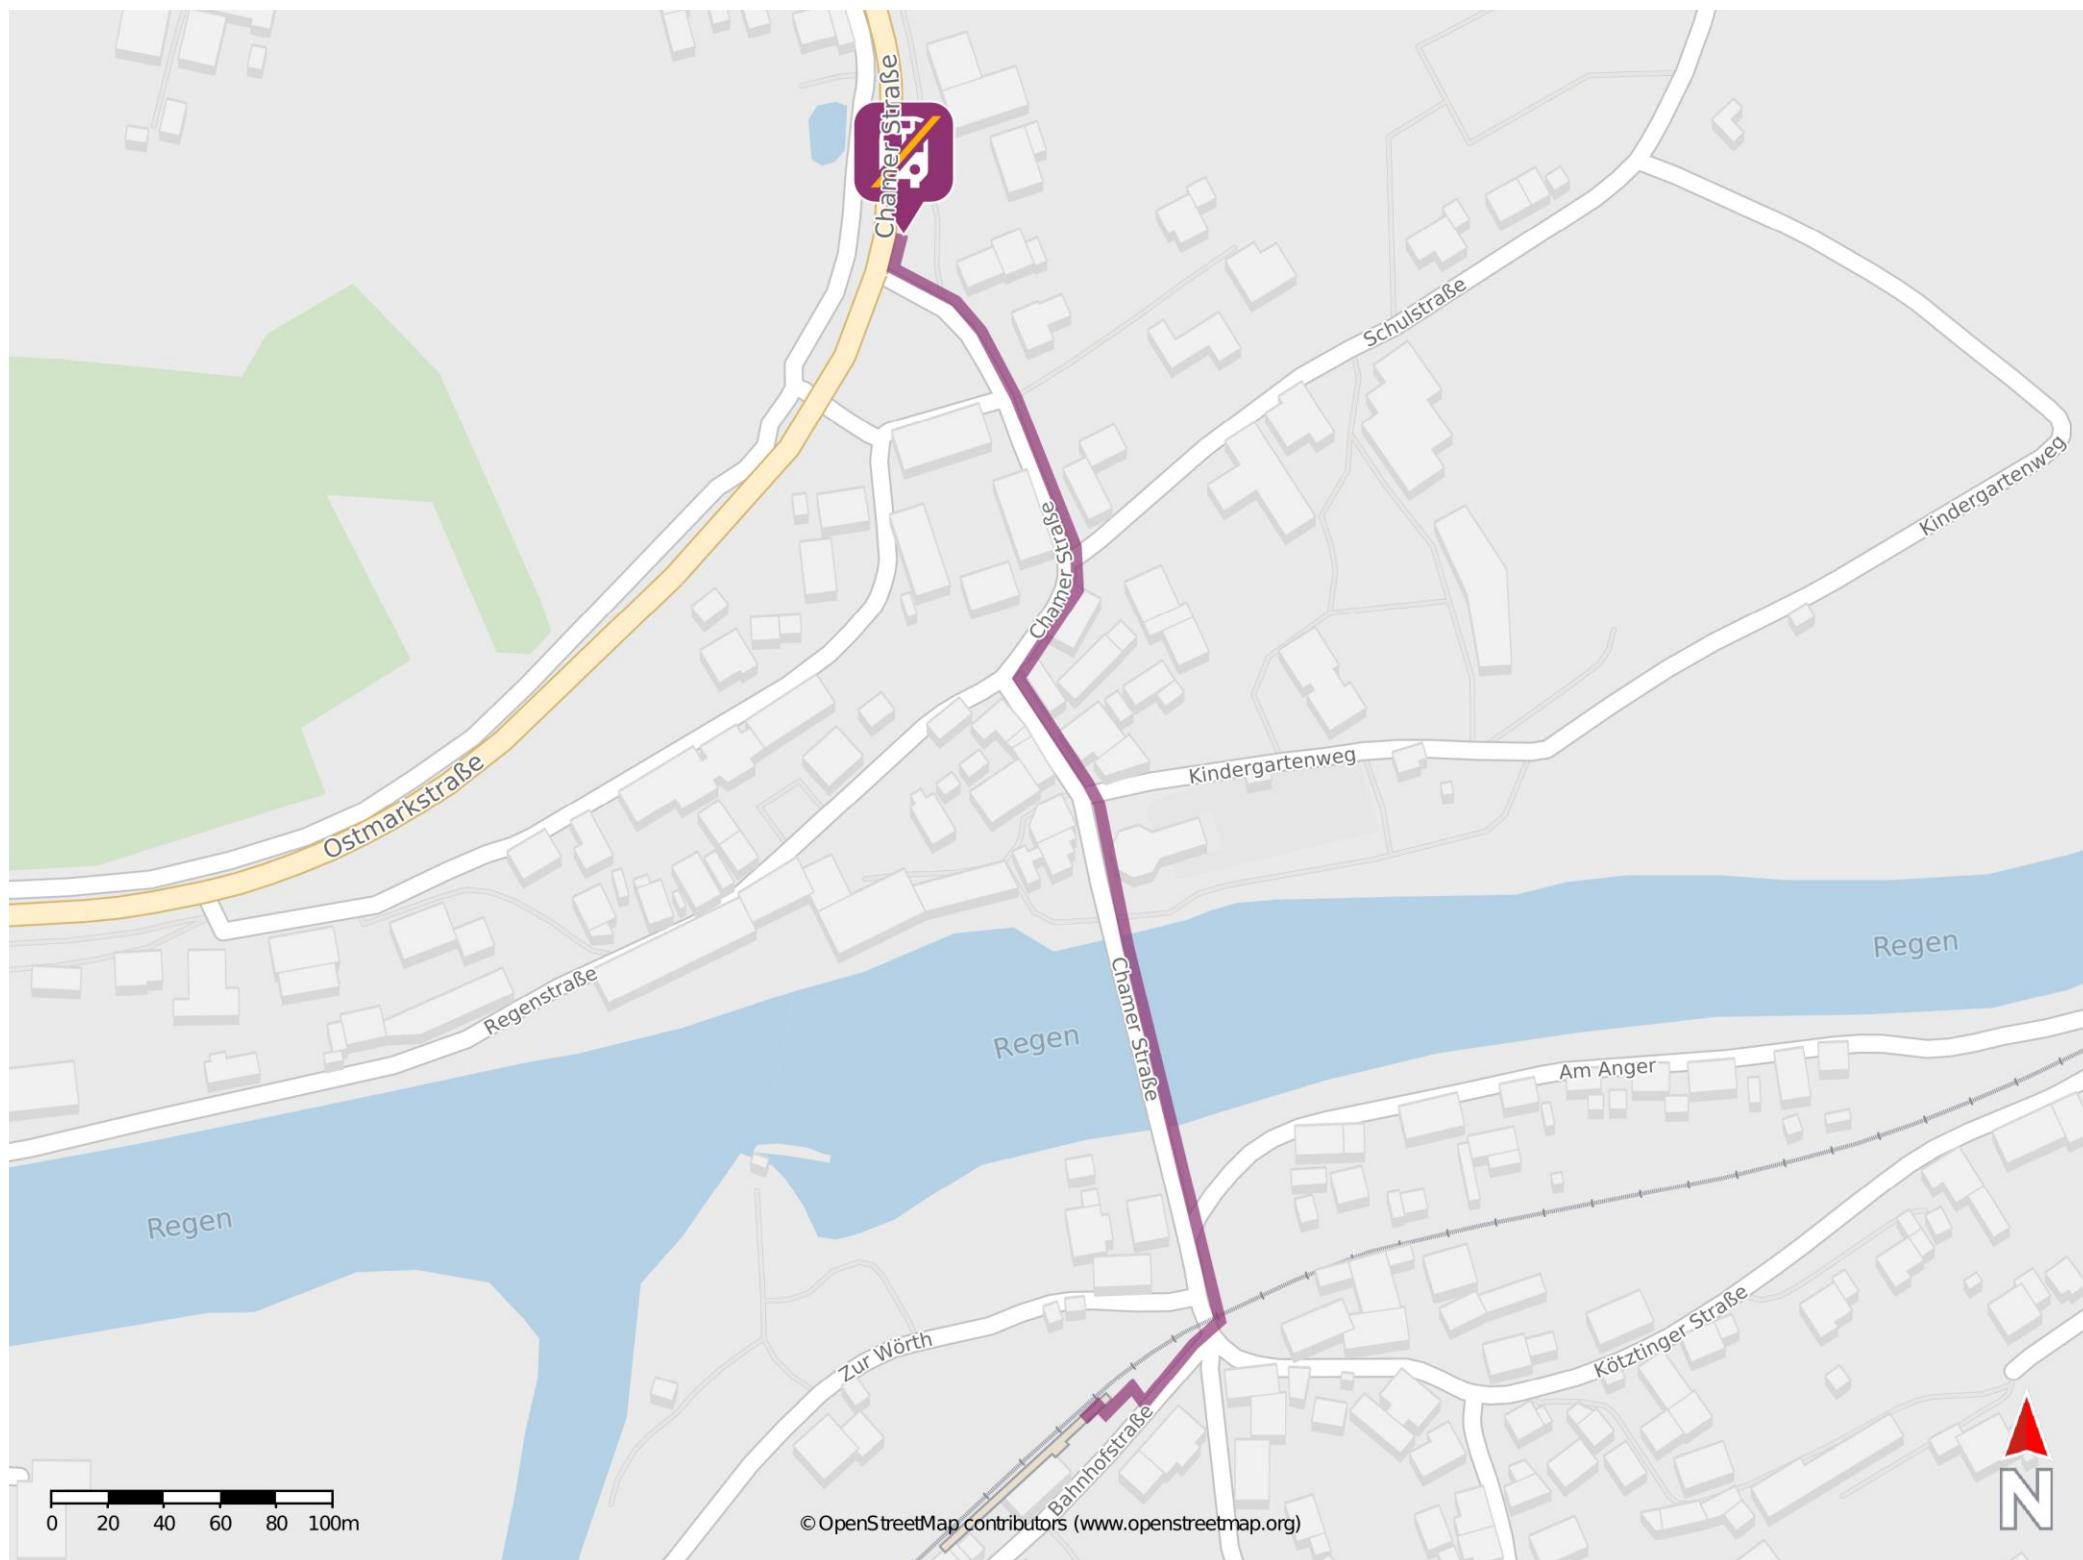

# Umgebungsplan

## Chamerau

### Wegbeschreibung Schienenersatzverkehr \*

Verlassen Sie den Bahnsteig und begeben Sie sich an die Bahnhofstraße. Orientieren Sie sich nach links und folgen dem Straßenverlauf bis zur Chamerstraße. Biegen Sie nach links auf die Chamerstraße ab und folgen dem Straßenverlauf bis zur Kreuzung Chamer Straße/Ostmarkstraße. Biegen Sie nach rechts auf die Ostmarkstraße ab und folgen dem Straßenverlauf bis zur Ersatzhaltestelle. Diese befindet sich an der Tankstelle.

\*Fahrradmitnahme im Schienenersatzverkehr nur begrenzt, teilweise gar nicht möglich. Bitte informieren Sie sich bei dem von Ihnen genutzten Eisenbahnverkehrsunternehmen. Im QR Code sind die Koordinaten der Ersatzhaltestelle hinterlegt.