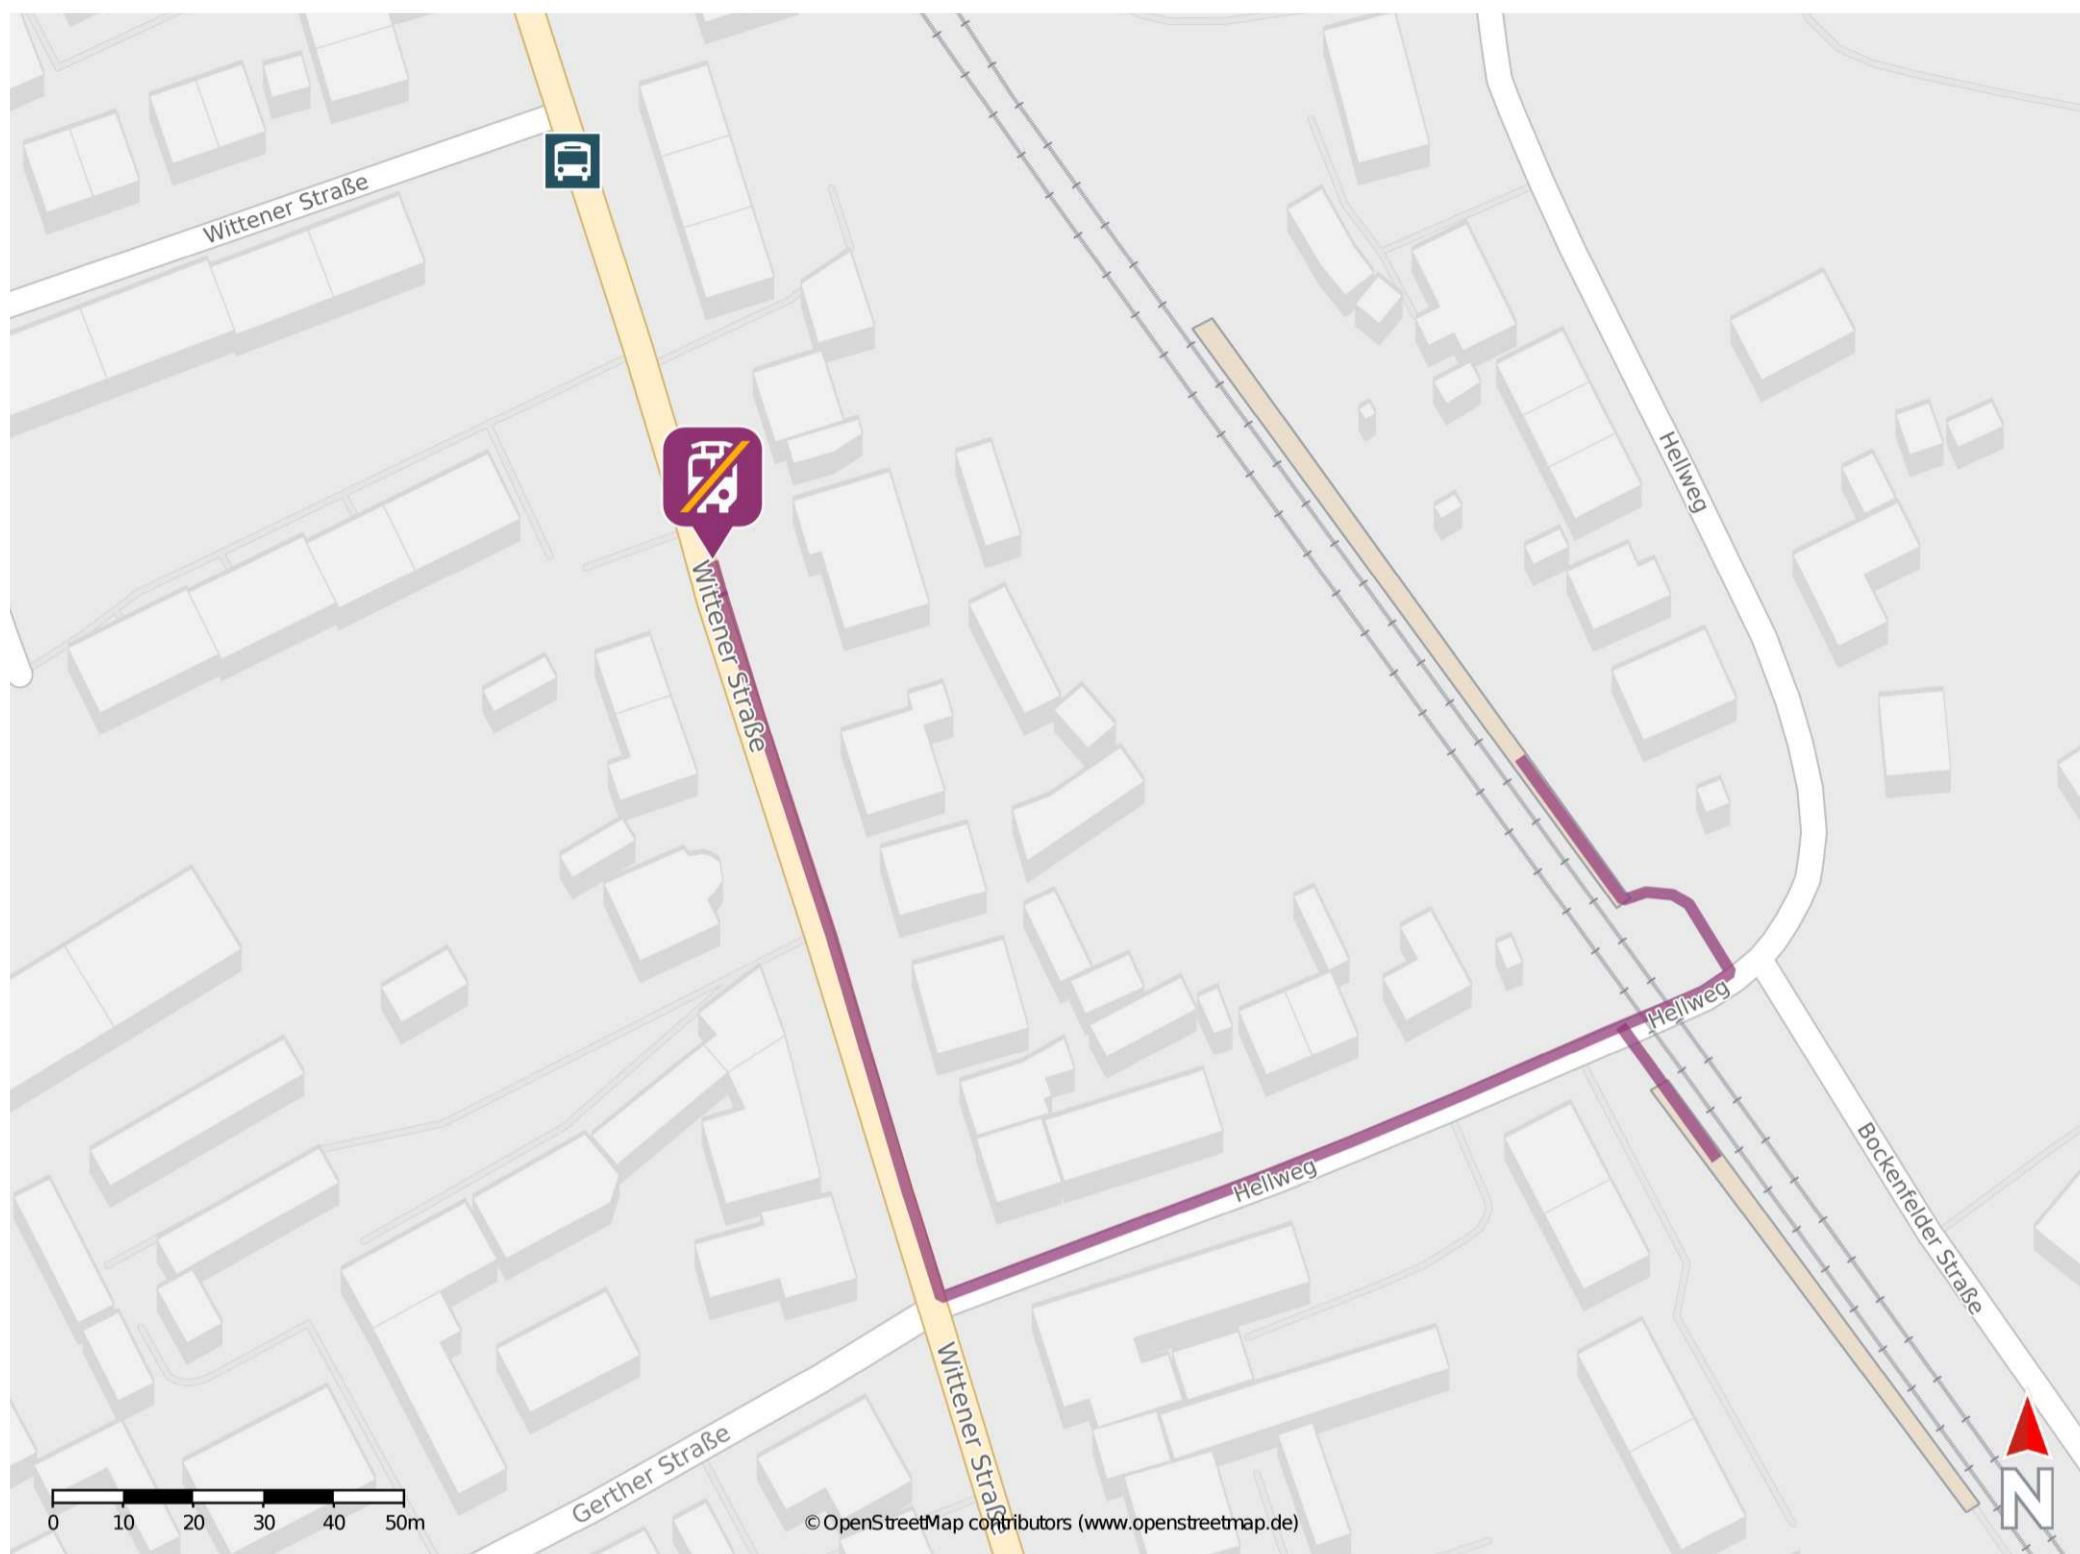

## Castrop-Rauxel-Merklinde

### Wegbeschreibung Schienenersatzverkehr \*

Verlassen Sie den Bahnsteig und begeben Sie sich an die Straße Hellweg. Biegen Sie nach links bzw. rechts ab und folgen Sie dem Straßenverlauf bis zur Wittener Straße. Biegen Sie nach rechts ab und folgen Sie dem Straßenverlauf bis zur Ersatzhaltestelle. Die Ersatzhaltestelle befindet sich an der Bushaltestelle Gertherstraße.

\* Fahrradmitnahme im Schienenersatzverkehr nur begrenzt möglich.  
Im QR Code sind die Koordinaten der Ersatzhaltestelle hinterlegt.

— barrierefrei  
— nicht barrierefrei