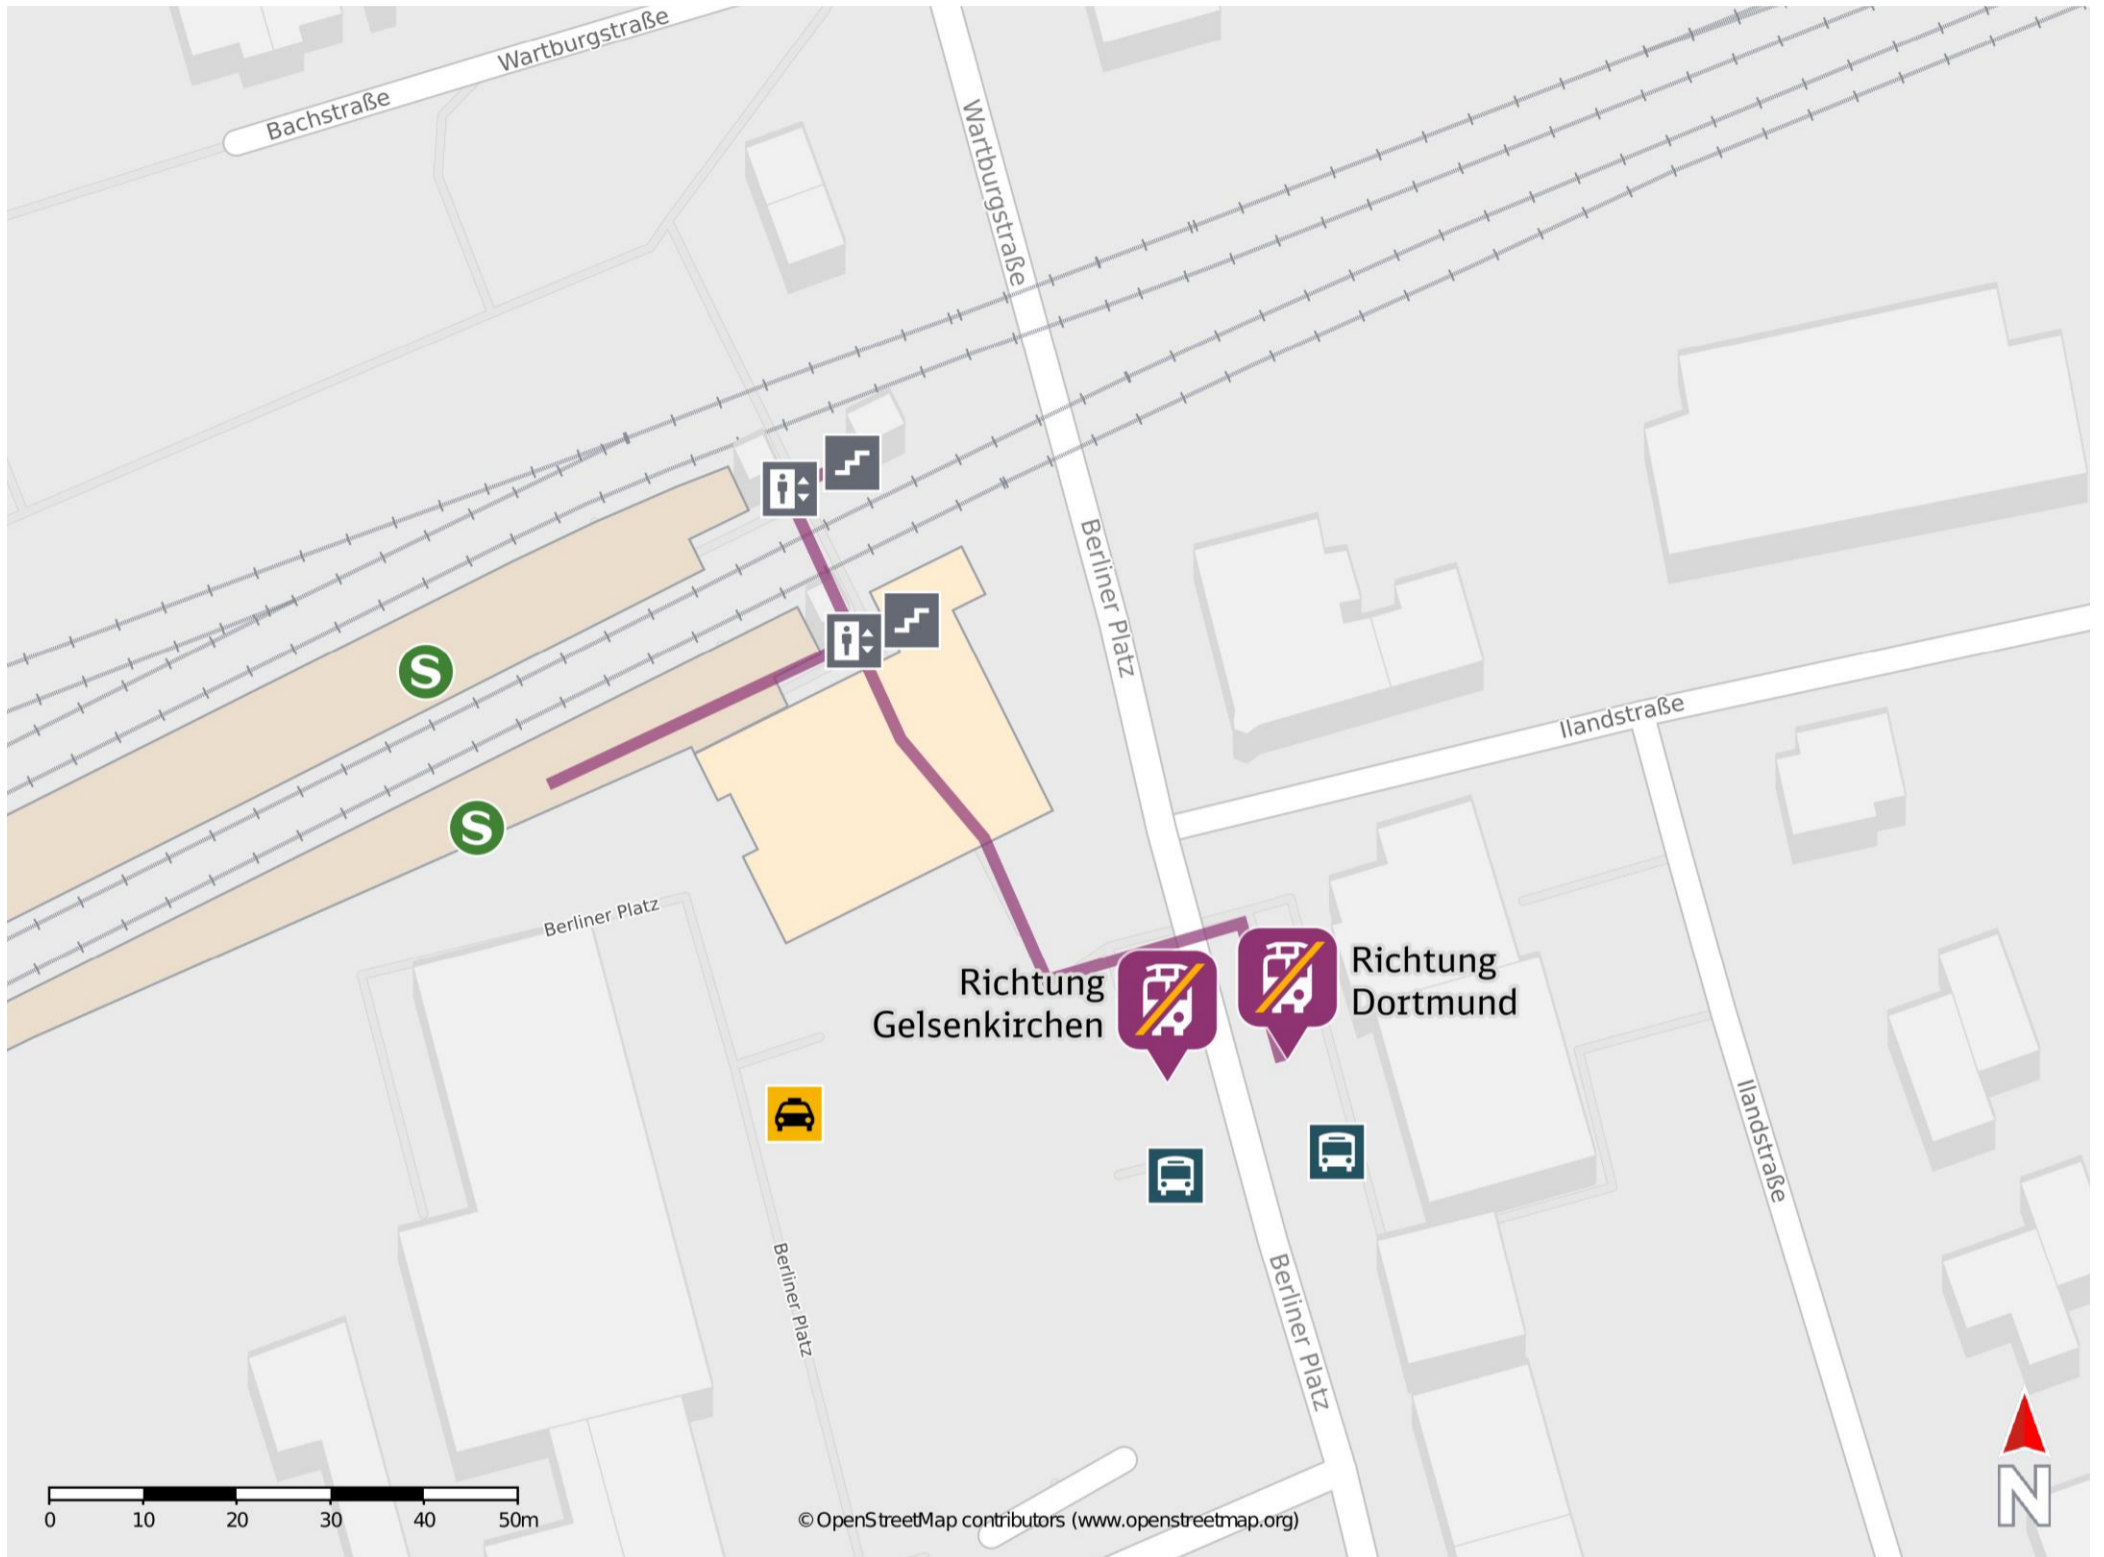

Umgebungsplan

Castrop-Rauxel Hbf

Wegbeschreibung Schienenersatzverkehr *

Verlassen Sie den Bahnhof durch das Bahnhofsgebäude. Die jeweilige Ersatzhaltestelle befindet sich an der Bushaltestelle Bahnhof in unmittelbarer Nähe vor dem Bahnhofsgebäude an der Straße Berliner Platz.

Ersatzhaltestelle Richtung Gelsenkirchen

Ersatzhaltestelle Richtung Dortmund

*Fahrradmitnahme im Schienenersatzverkehr nur begrenzt, teilweise gar nicht möglich. Bitte informieren Sie sich bei dem von Ihnen genutzten Eisenbahnverkehrsunternehmen. Im QR Code sind die Koordinaten der Ersatzhaltestelle hinterlegt.