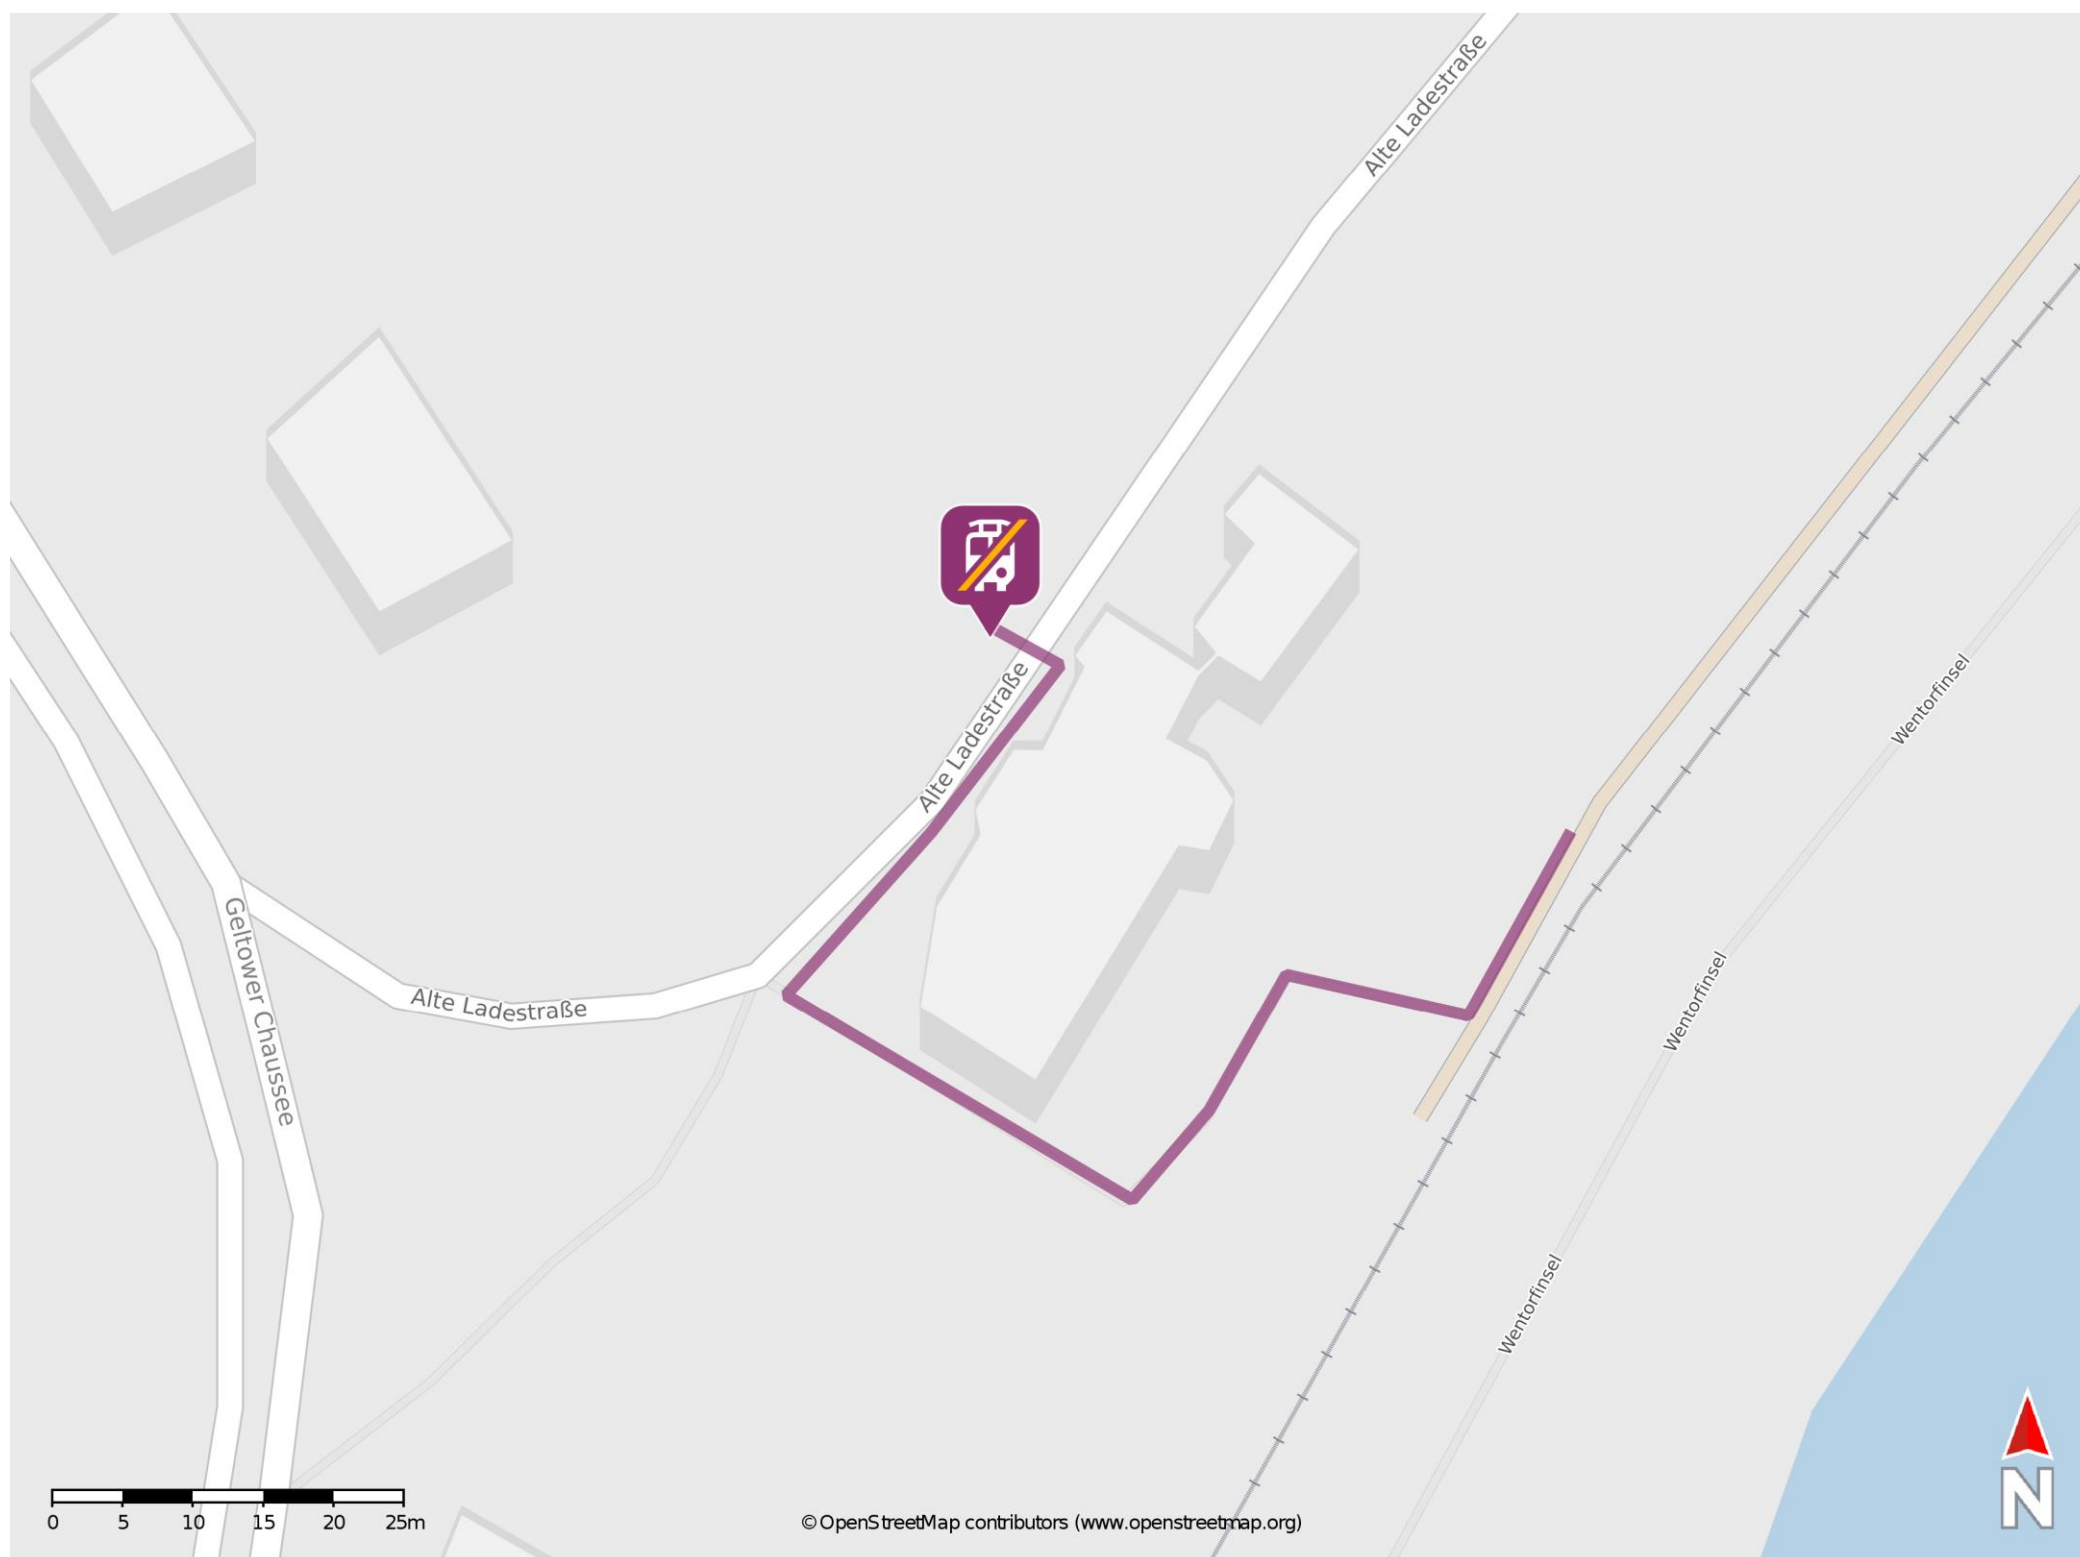

Caputh-Geltow

Wegbeschreibung Schienenersatzverkehr *

Verlassen Sie den Bahnsteig und begeben Sie sich an die Alte Ladestraße. Halten Sie sich rechts und folgen Sie der Straße bis zur Ersatzhaltestelle. Die Ersatzhaltestelle befindet sich in unmittelbarer Nähe zum ehemaligen Bahnhofsgebäude an der Haltestelle Caputh-Geltow, Bahnhof.

* Fahrradmitnahme im Schienenersatzverkehr nur begrenzt möglich.
Im QR Code sind die Koordinaten der Ersatzhaltestelle hinterlegt.

— barrierefrei
— nicht barrierefrei