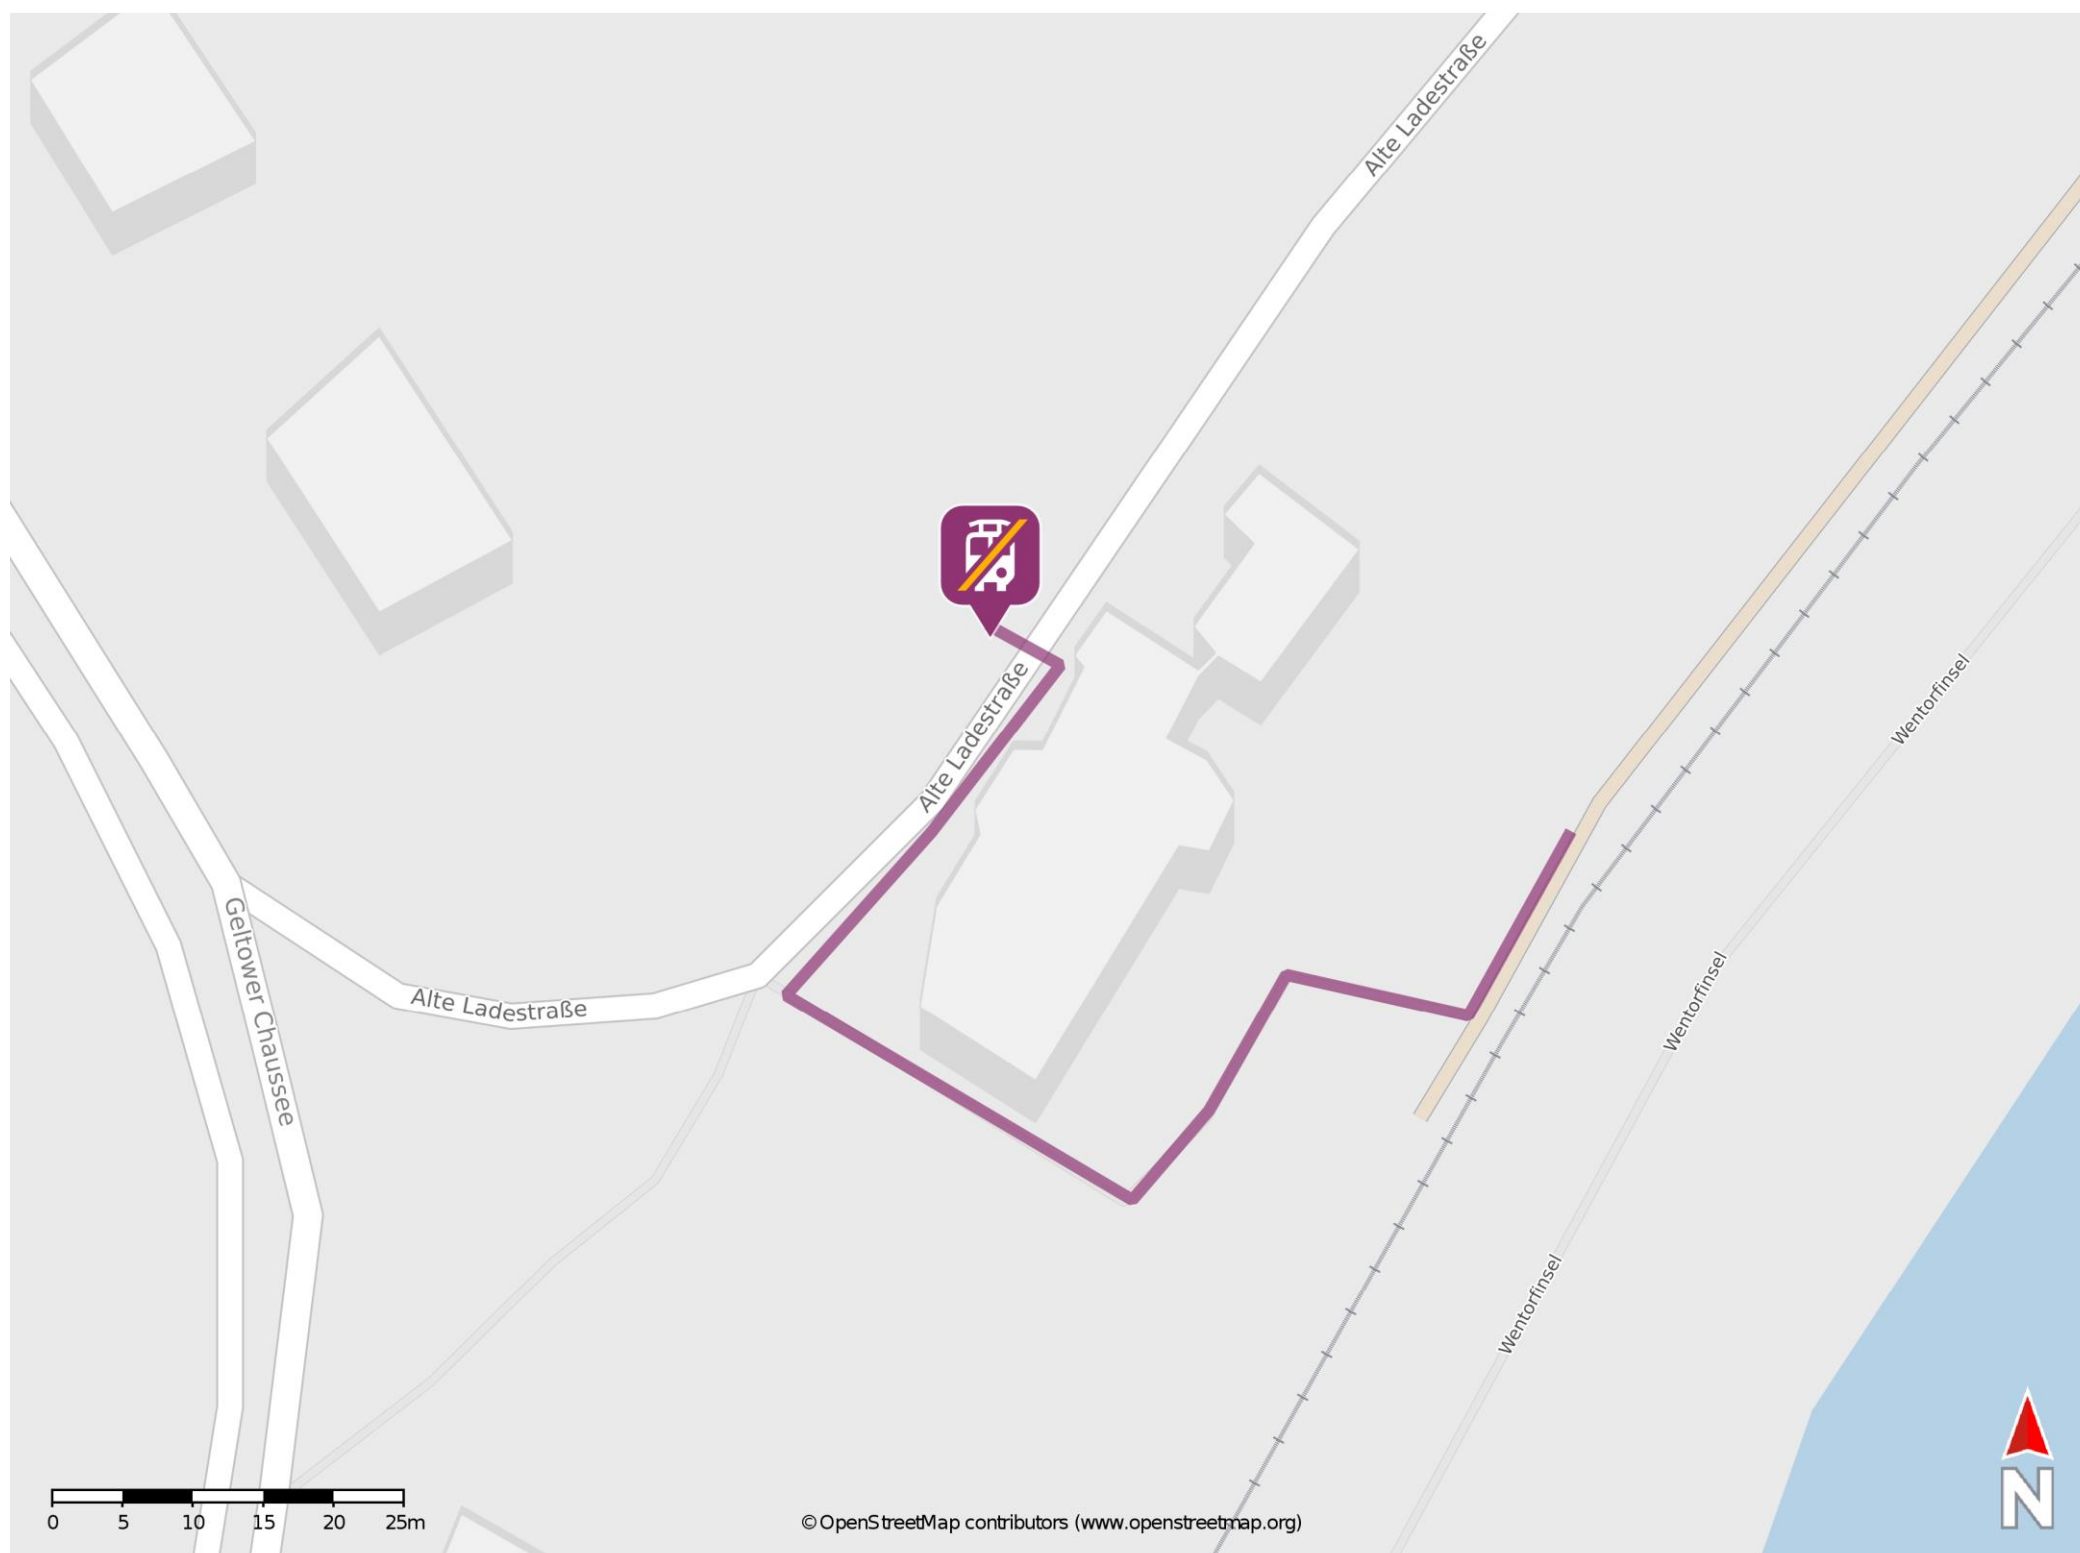

## Caputh-Geltow

### Wegbeschreibung Schienenersatzverkehr \*

Verlassen Sie den Bahnsteig und begeben Sie sich an die Alte Ladestraße. Halten Sie sich rechts und folgen Sie der Straße bis zur Ersatzhaltestelle. Die Ersatzhaltestelle befindet sich in unmittelbarer Nähe zum ehemaligen Bahnhofsgebäude an der Haltestelle Caputh-Geltow, Bahnhof.

\* Fahrradmitnahme im Schienenersatzverkehr nur begrenzt möglich.  
Im QR Code sind die Koordinaten der Ersatzhaltestelle hinterlegt.

— barrierefrei  
— nicht barrierefrei