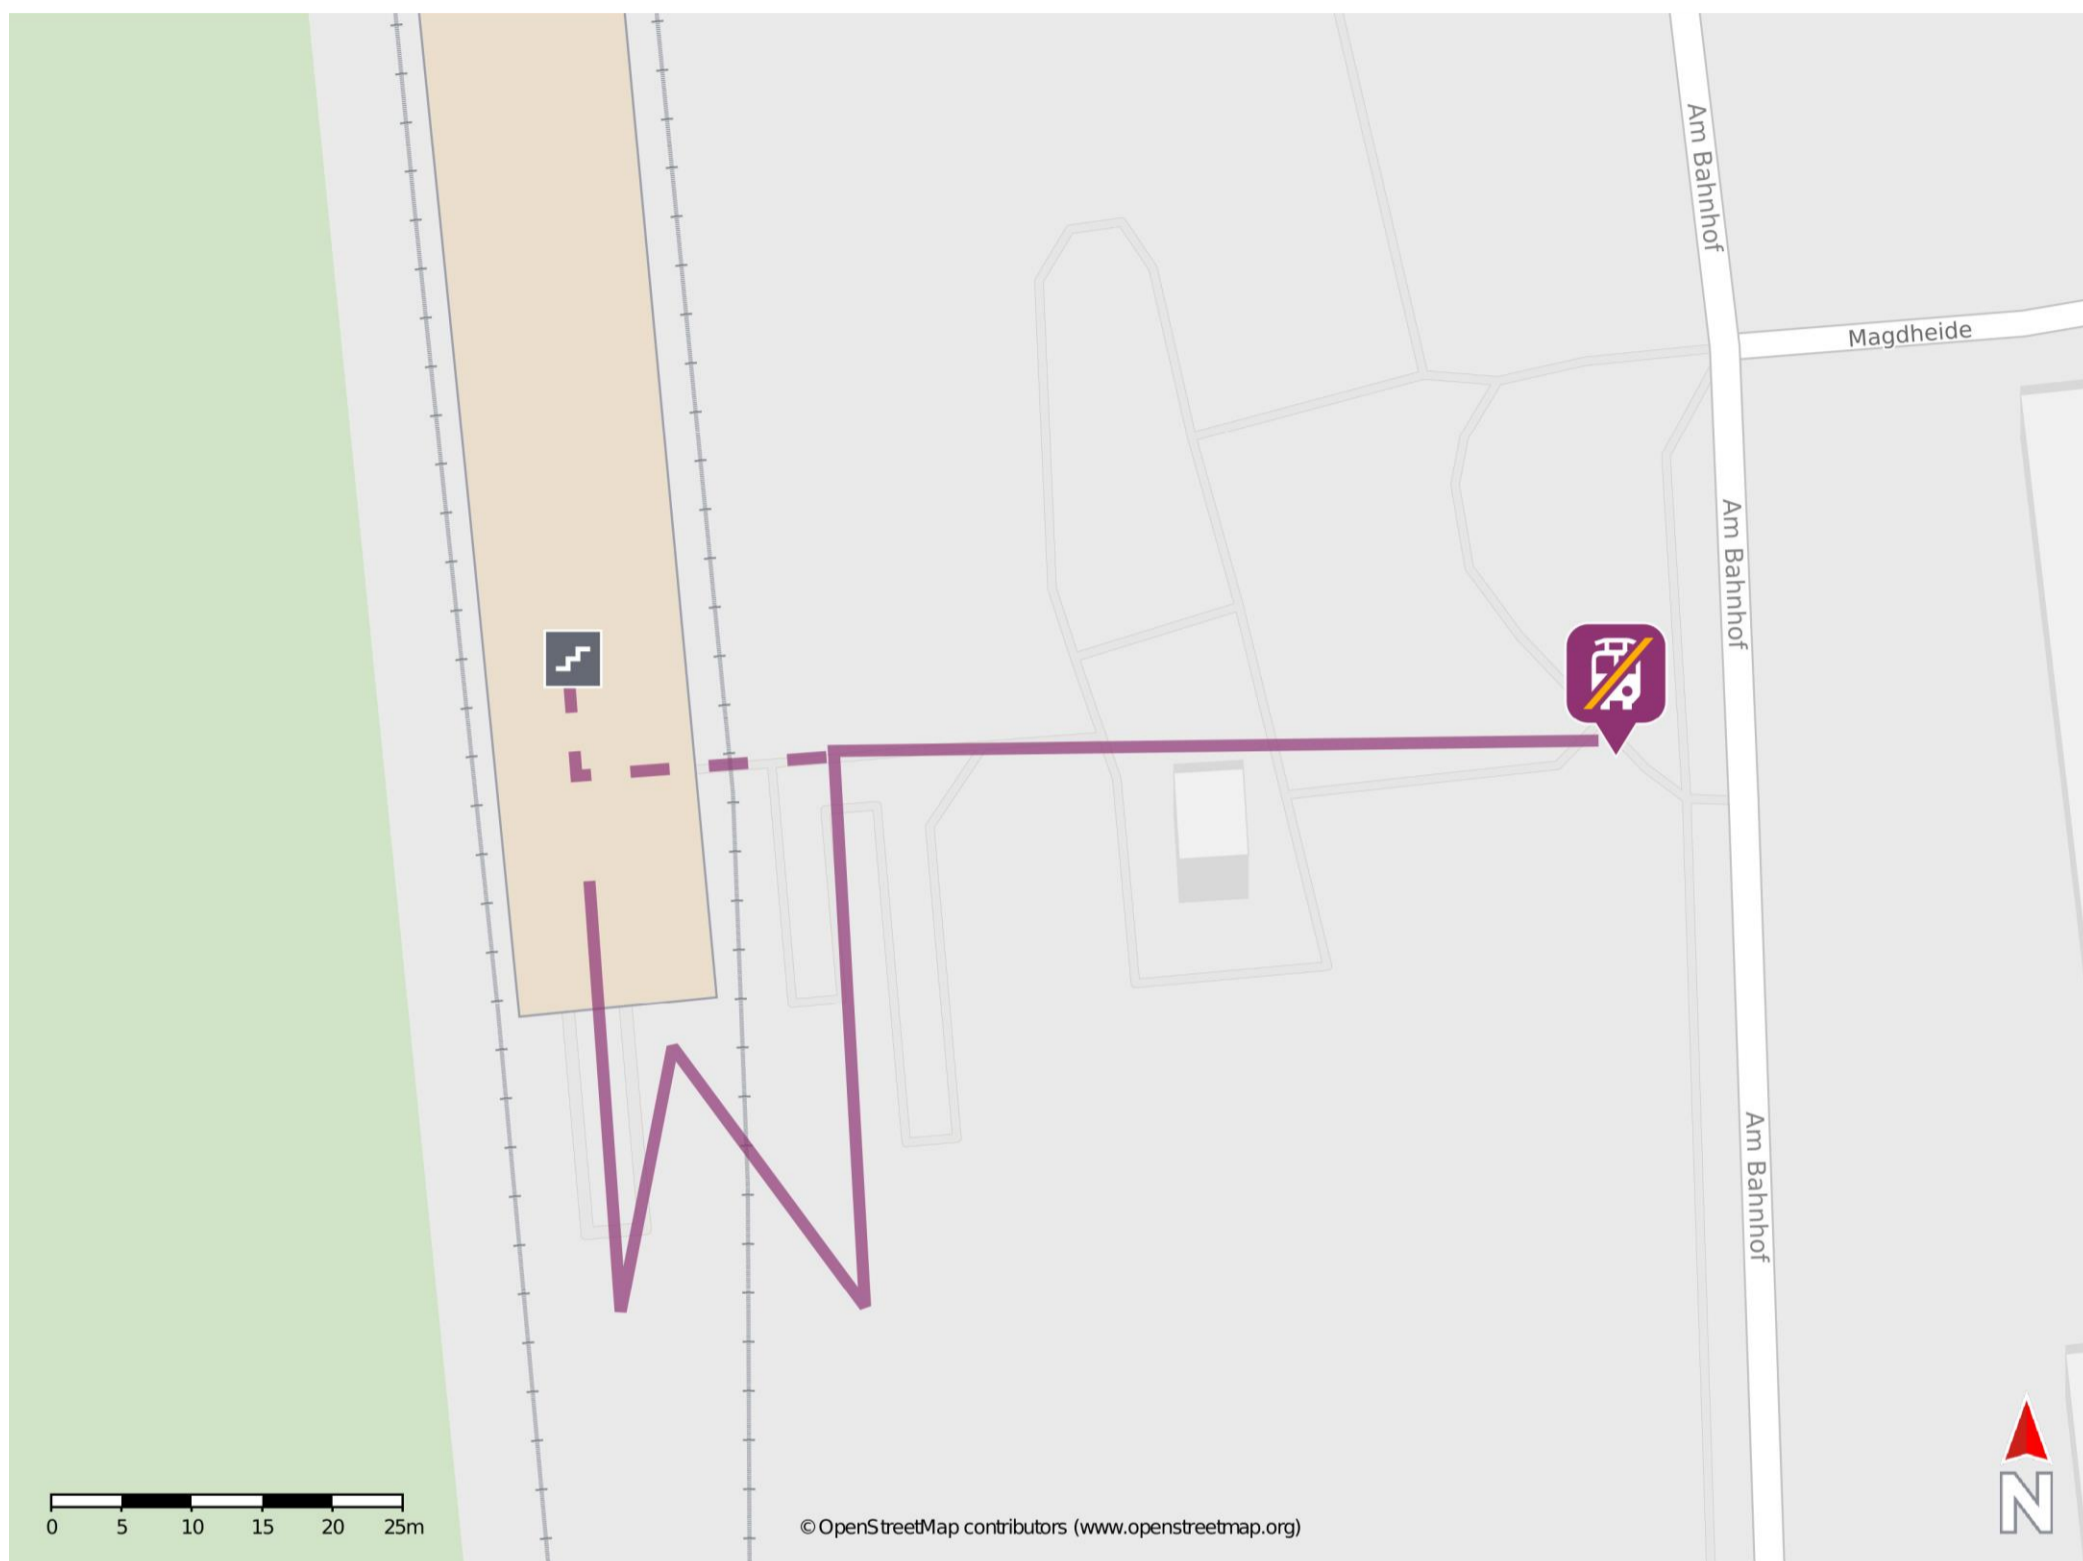

Umgebungsplan

Capelle (Westf)

Wegbeschreibung Schienenersatzverkehr *

Verlassen Sie den Bahnsteig über die Treppenanlage und begeben Sie sich zur Straße Am Bahnhof. Halten Sie sich rechts. Die Ersatzhaltestelle befindet sich an der Haltestelle Bahnhof.

*Fahrradmitnahme im Schienenersatzverkehr nur begrenzt, teilweise gar nicht möglich. Bitte informieren Sie sich bei dem von Ihnen genutzten Eisenbahnverkehrsunternehmen. Im QR Code sind die Koordinaten der Ersatzhaltestelle hinterlegt.

— barrierefrei
- - nicht barrierefrei