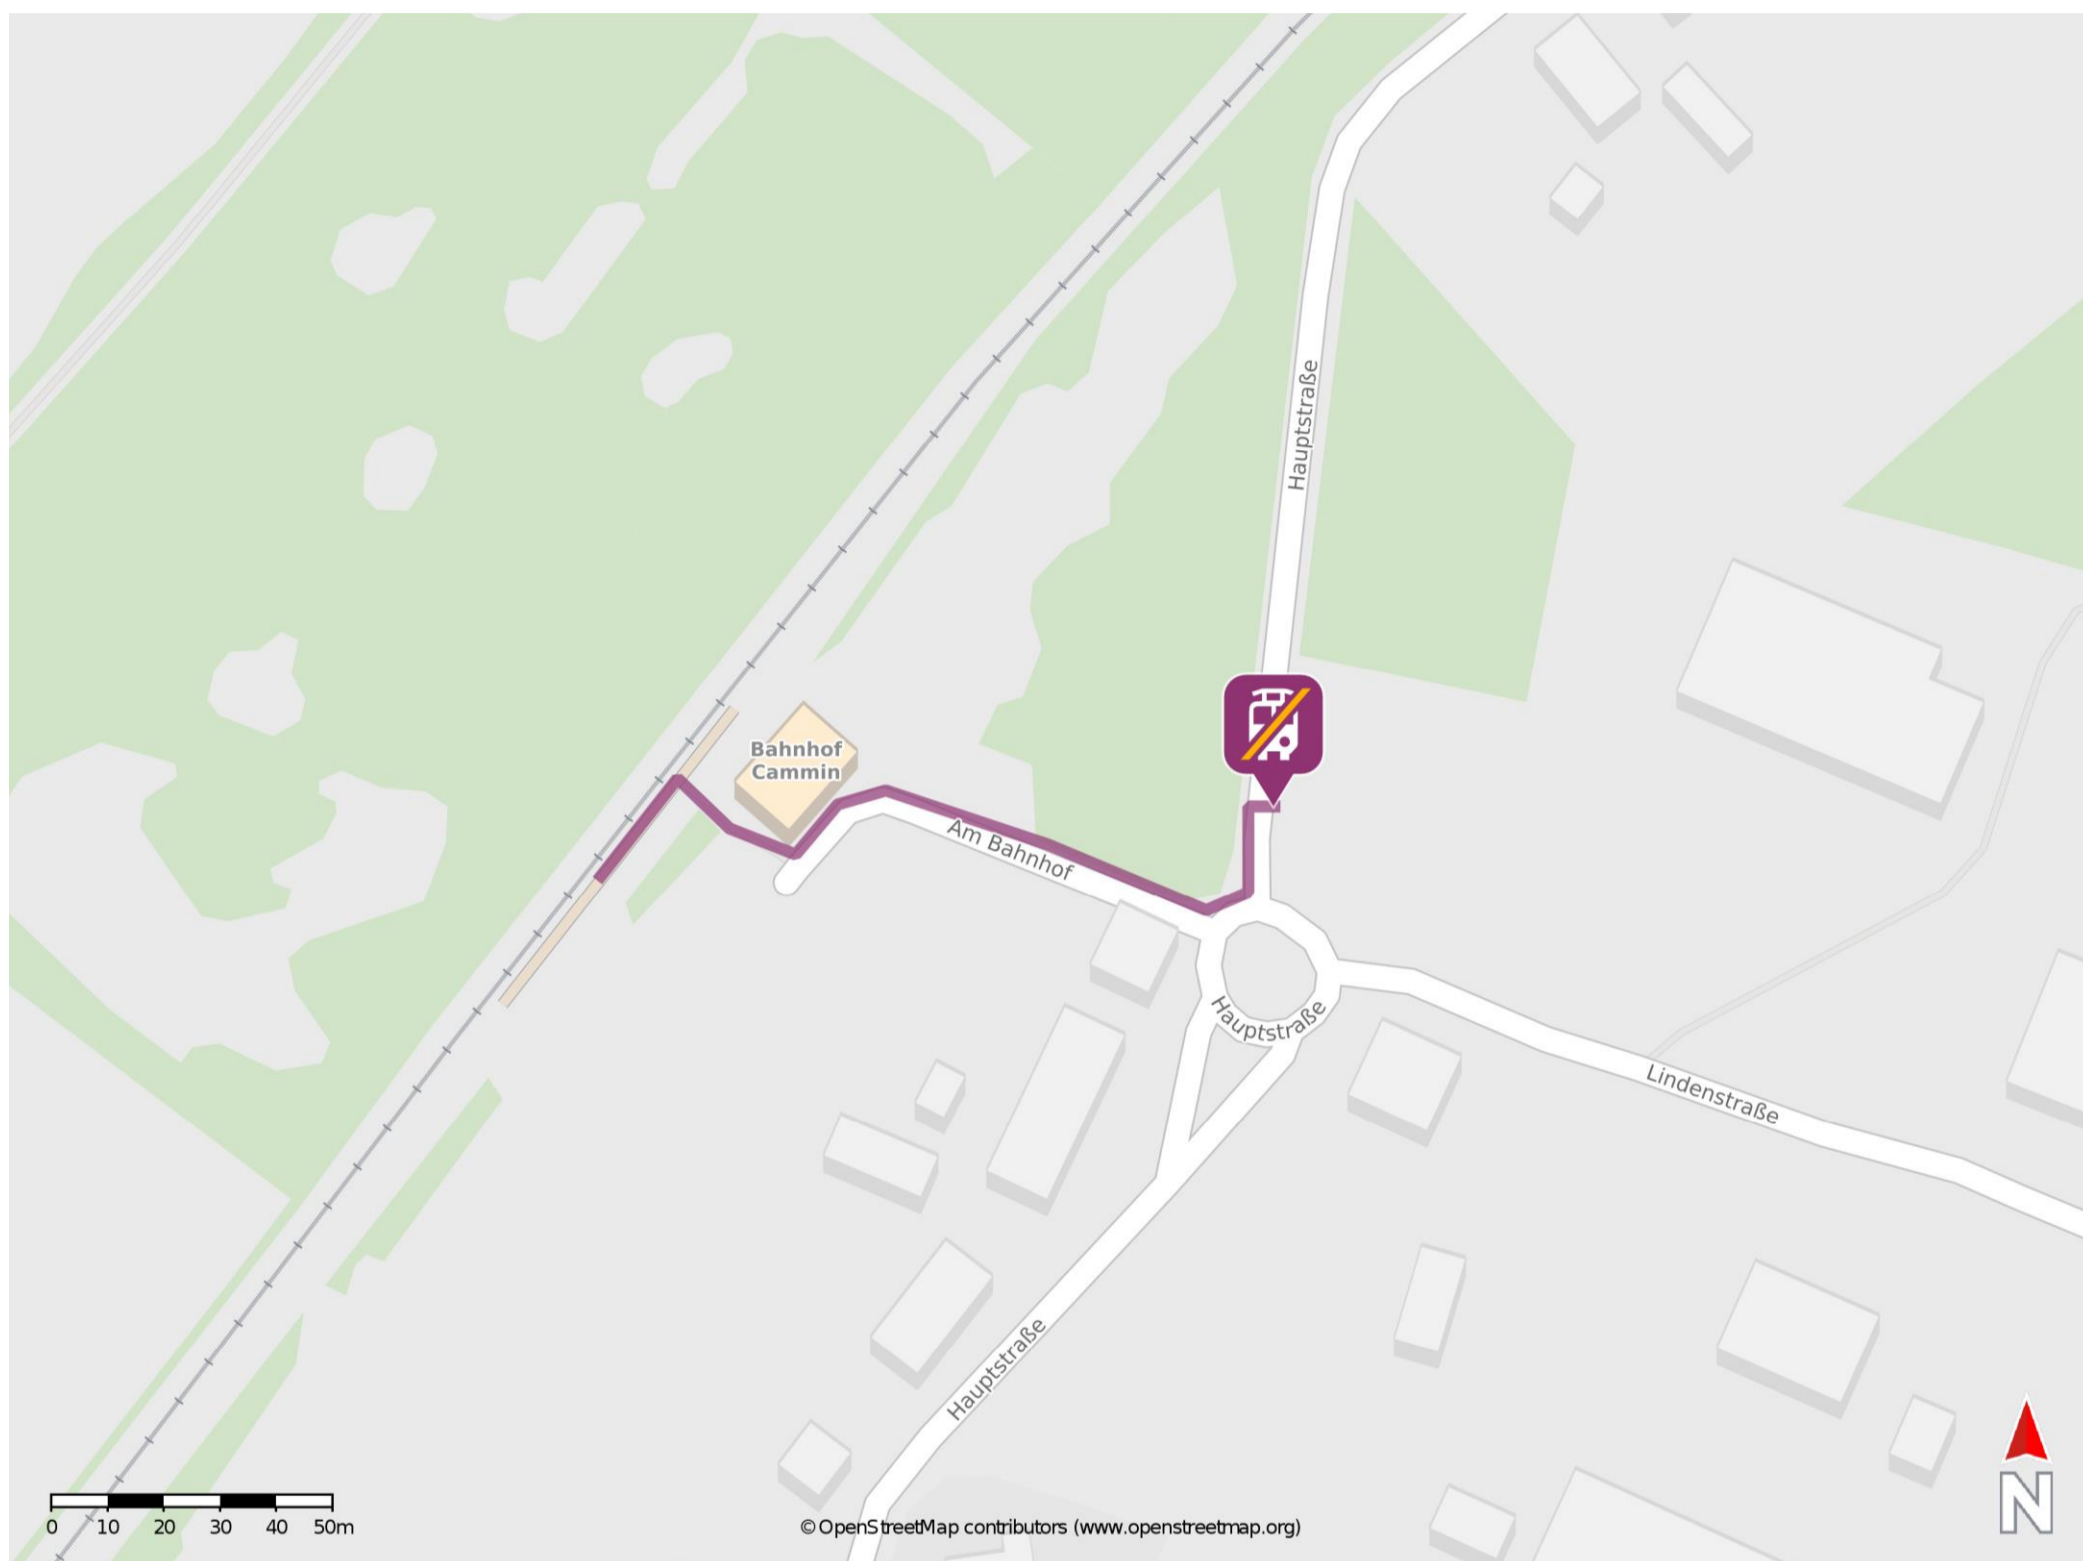

# Umgebungsplan

## Cammin (Meckl)

### Wegbeschreibung Schienenersatzverkehr \*

Verlassen Sie den Bahnsteig und begeben Sie sich an die Straße Am Bahnhof. Folgen Sie dem Straßenverlauf bis zum Kreisverkehr. Biegen Sie nach links ab und begeben Sie sich an die Ersatzhaltestelle. Die Ersatzhaltestelle befindet sich auf der rechten Straßenseite an der Bushaltestelle Cammin bei Neubrandenburg, Bahnhof.