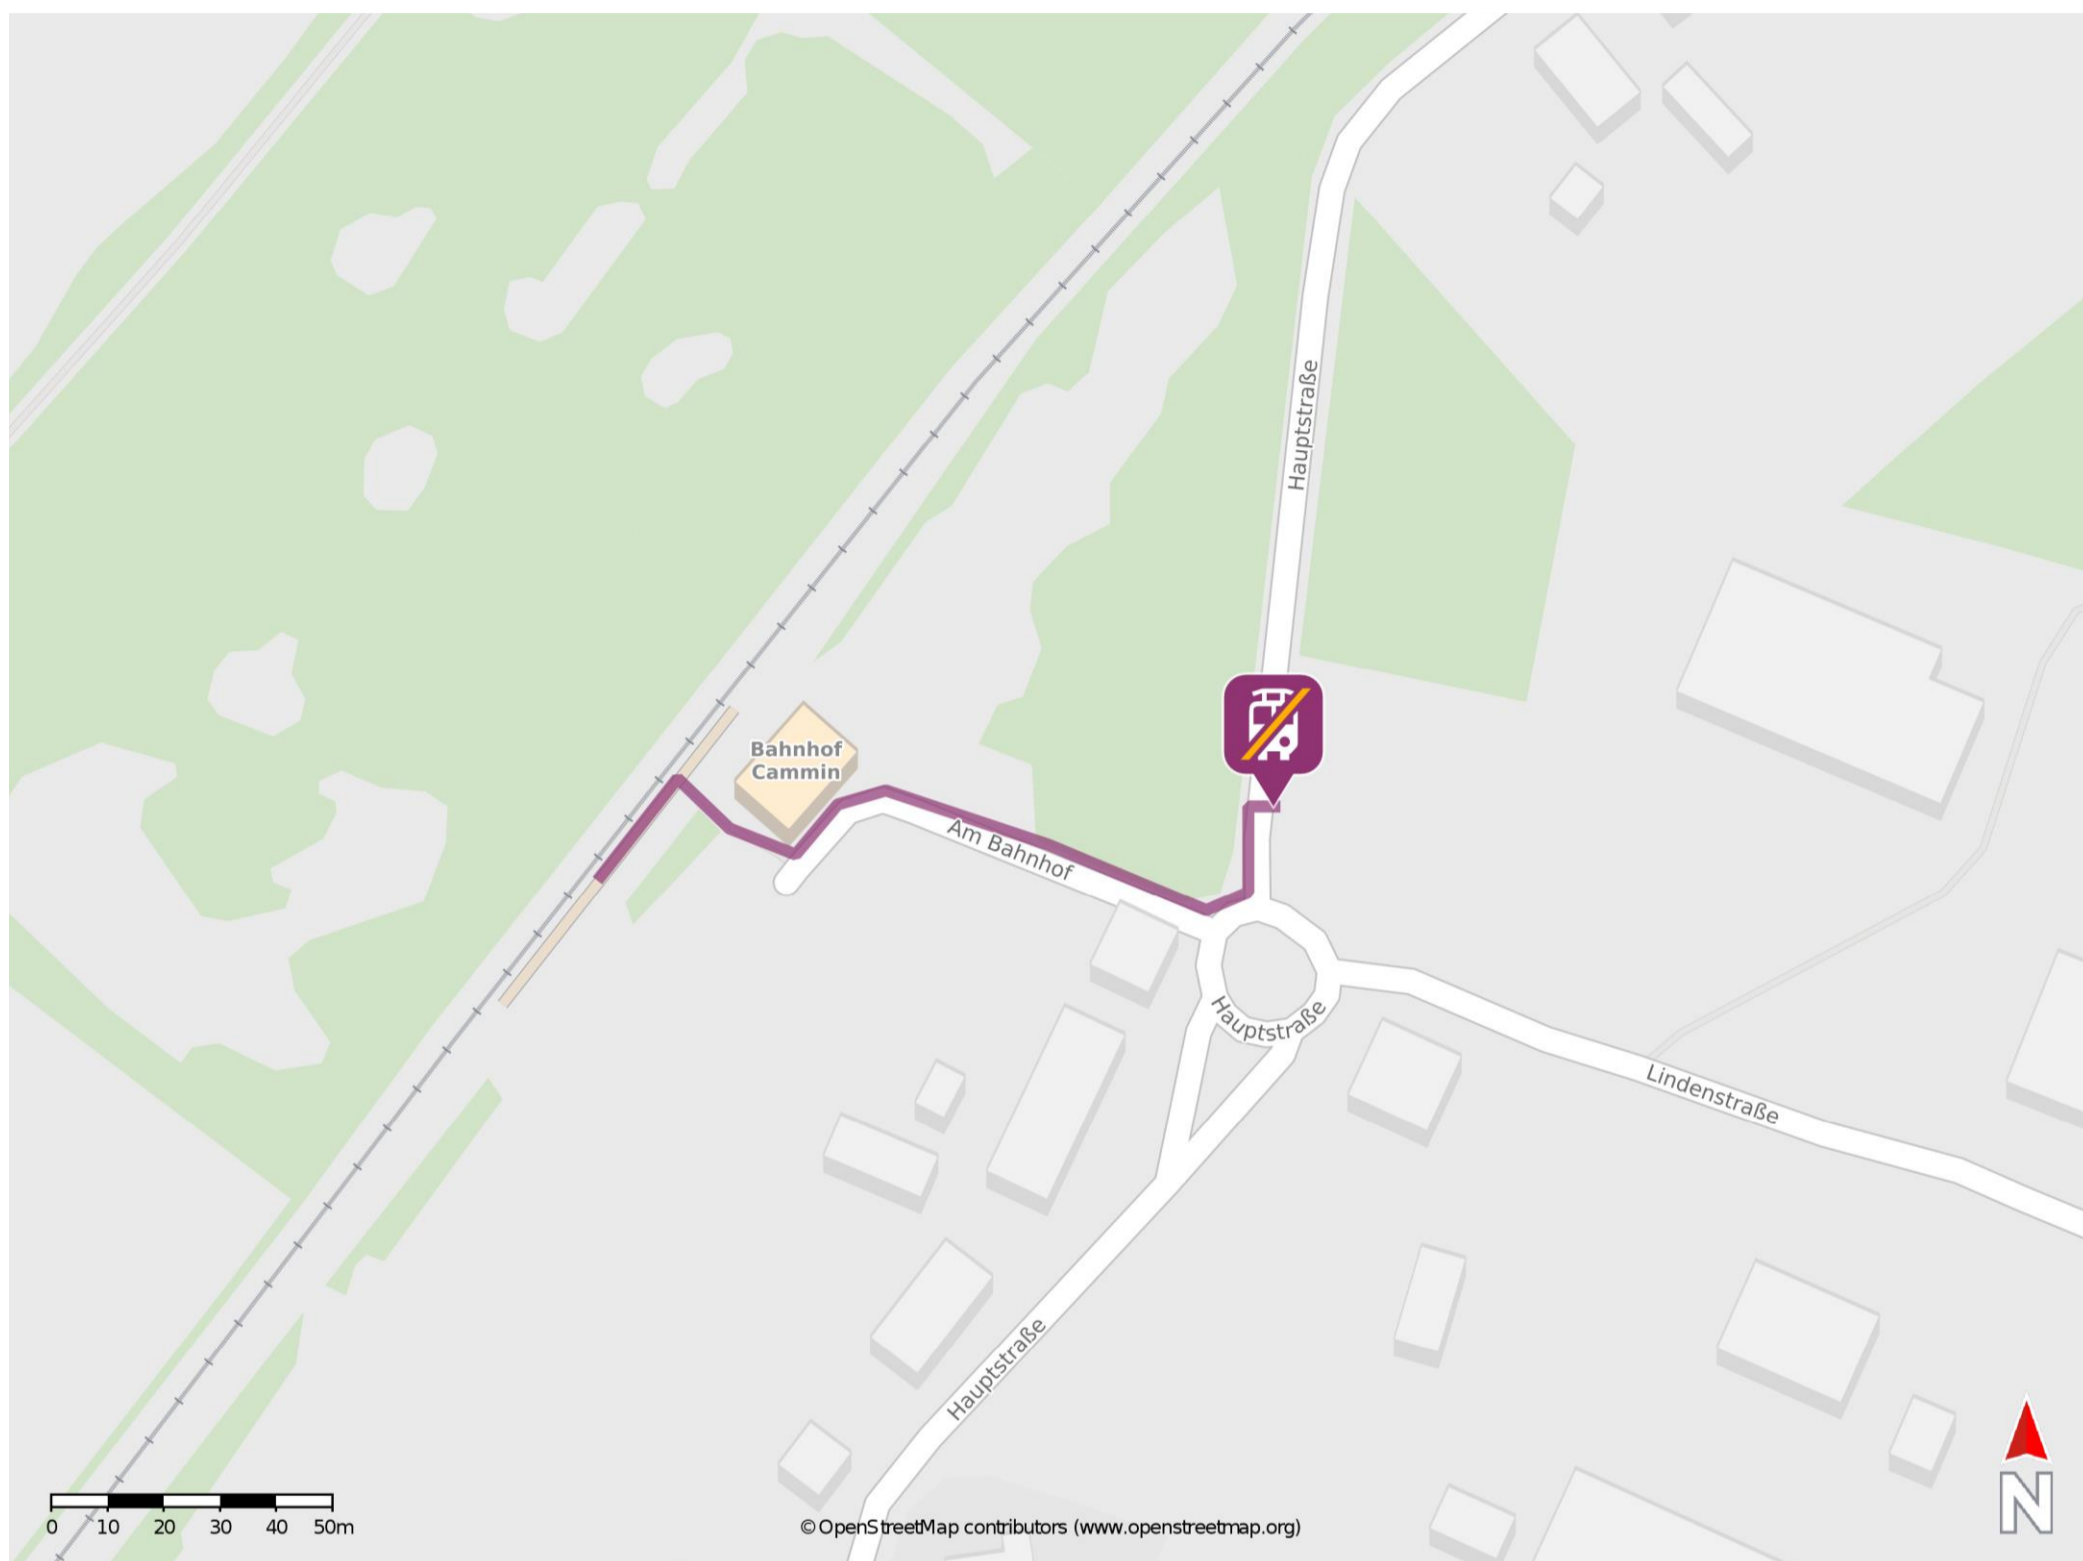

Umgebungsplan

Cammin (Meckl)

Wegbeschreibung Schienenersatzverkehr *

Verlassen Sie den Bahnsteig und begeben Sie sich an die Straße Am Bahnhof. Folgen Sie dem Straßenverlauf bis zum Kreisverkehr. Biegen Sie nach links ab und begeben Sie sich an die Ersatzhaltestelle. Die Ersatzhaltestelle befindet sich auf der rechten Straßenseite an der Bushaltestelle Cammin bei Neubrandenburg, Bahnhof.

*Fahrradmitnahme im Schienenersatzverkehr nur begrenzt, teilweise gar nicht möglich. Bitte informieren Sie sich bei dem von Ihnen genutzten Eisenbahnverkehrsunternehmen. Im QR Code sind die Koordinaten der Ersatzhaltestelle hinterlegt.