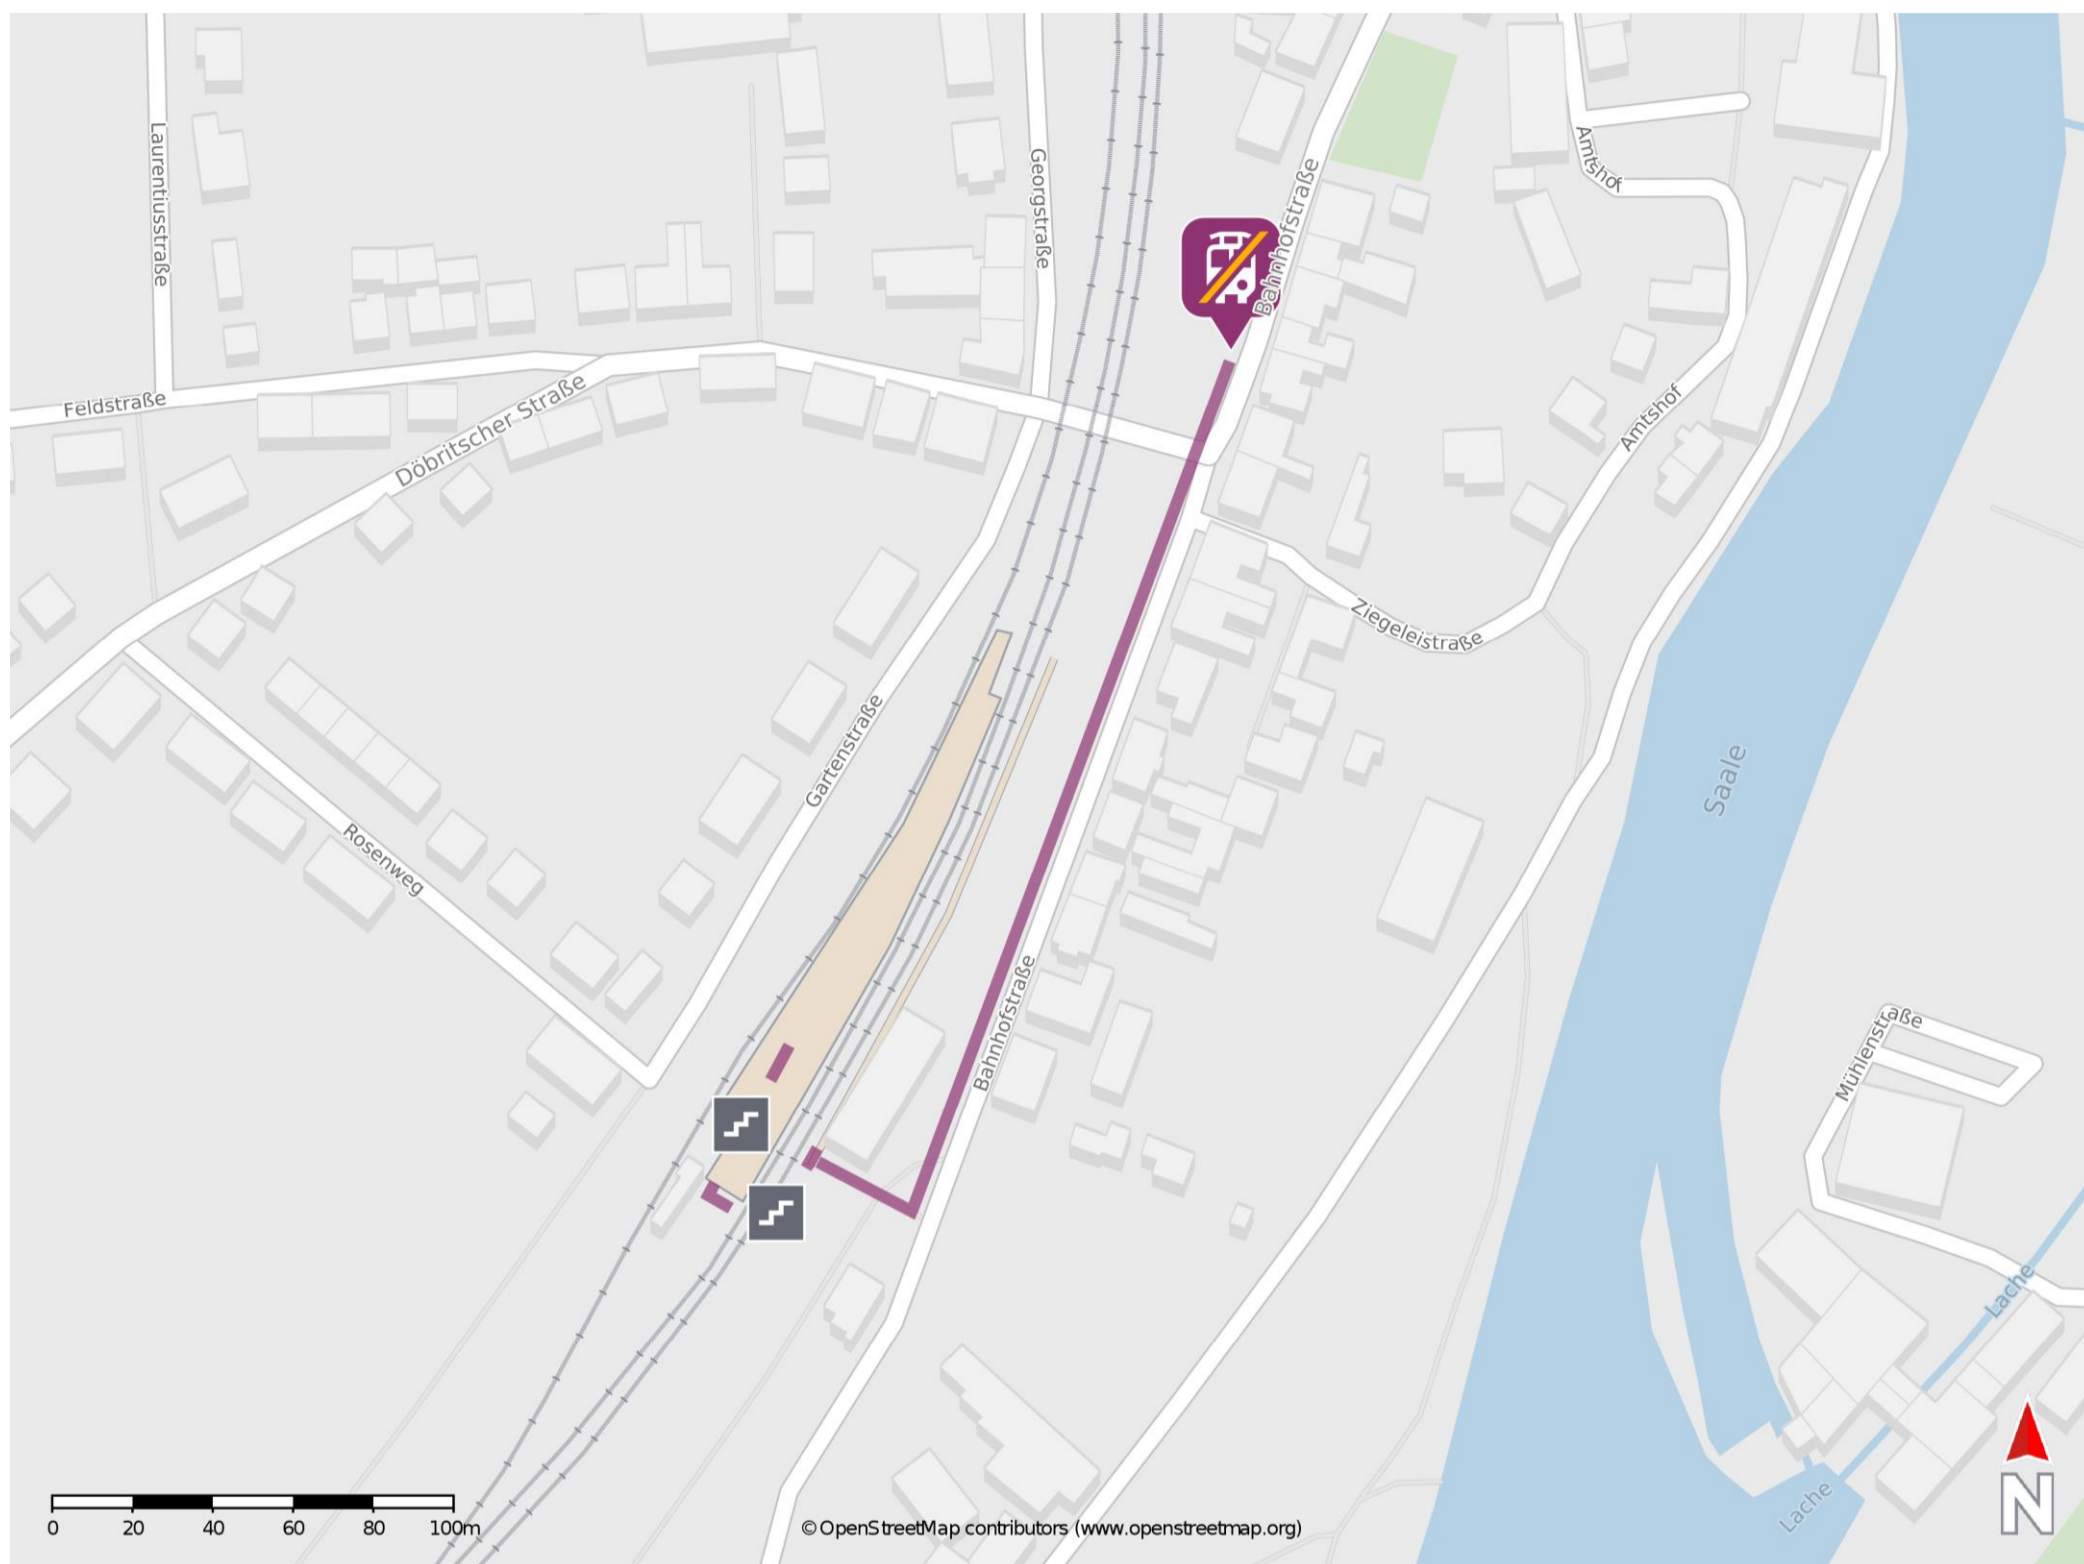

Umgebungsplan

Camburg (Saale)

Wegbeschreibung Schienenersatzverkehr *

Verlassen Sie den Bahnsteig und begeben Sie sich an die Bahnhofstraße. Biegen Sie nach links ab und folgen Sie der Straße ca. 250 m, die Ersatzhaltestelle befindet sich in unmittelbarer Nähe.

*Fahrradmitnahme im Schienenersatzverkehr nur begrenzt, teilweise gar nicht möglich. Bitte informieren Sie sich bei dem von Ihnen genutzten Eisenbahnverkehrsunternehmen. Im QR Code sind die Koordinaten der Ersatzhaltestelle hinterlegt.