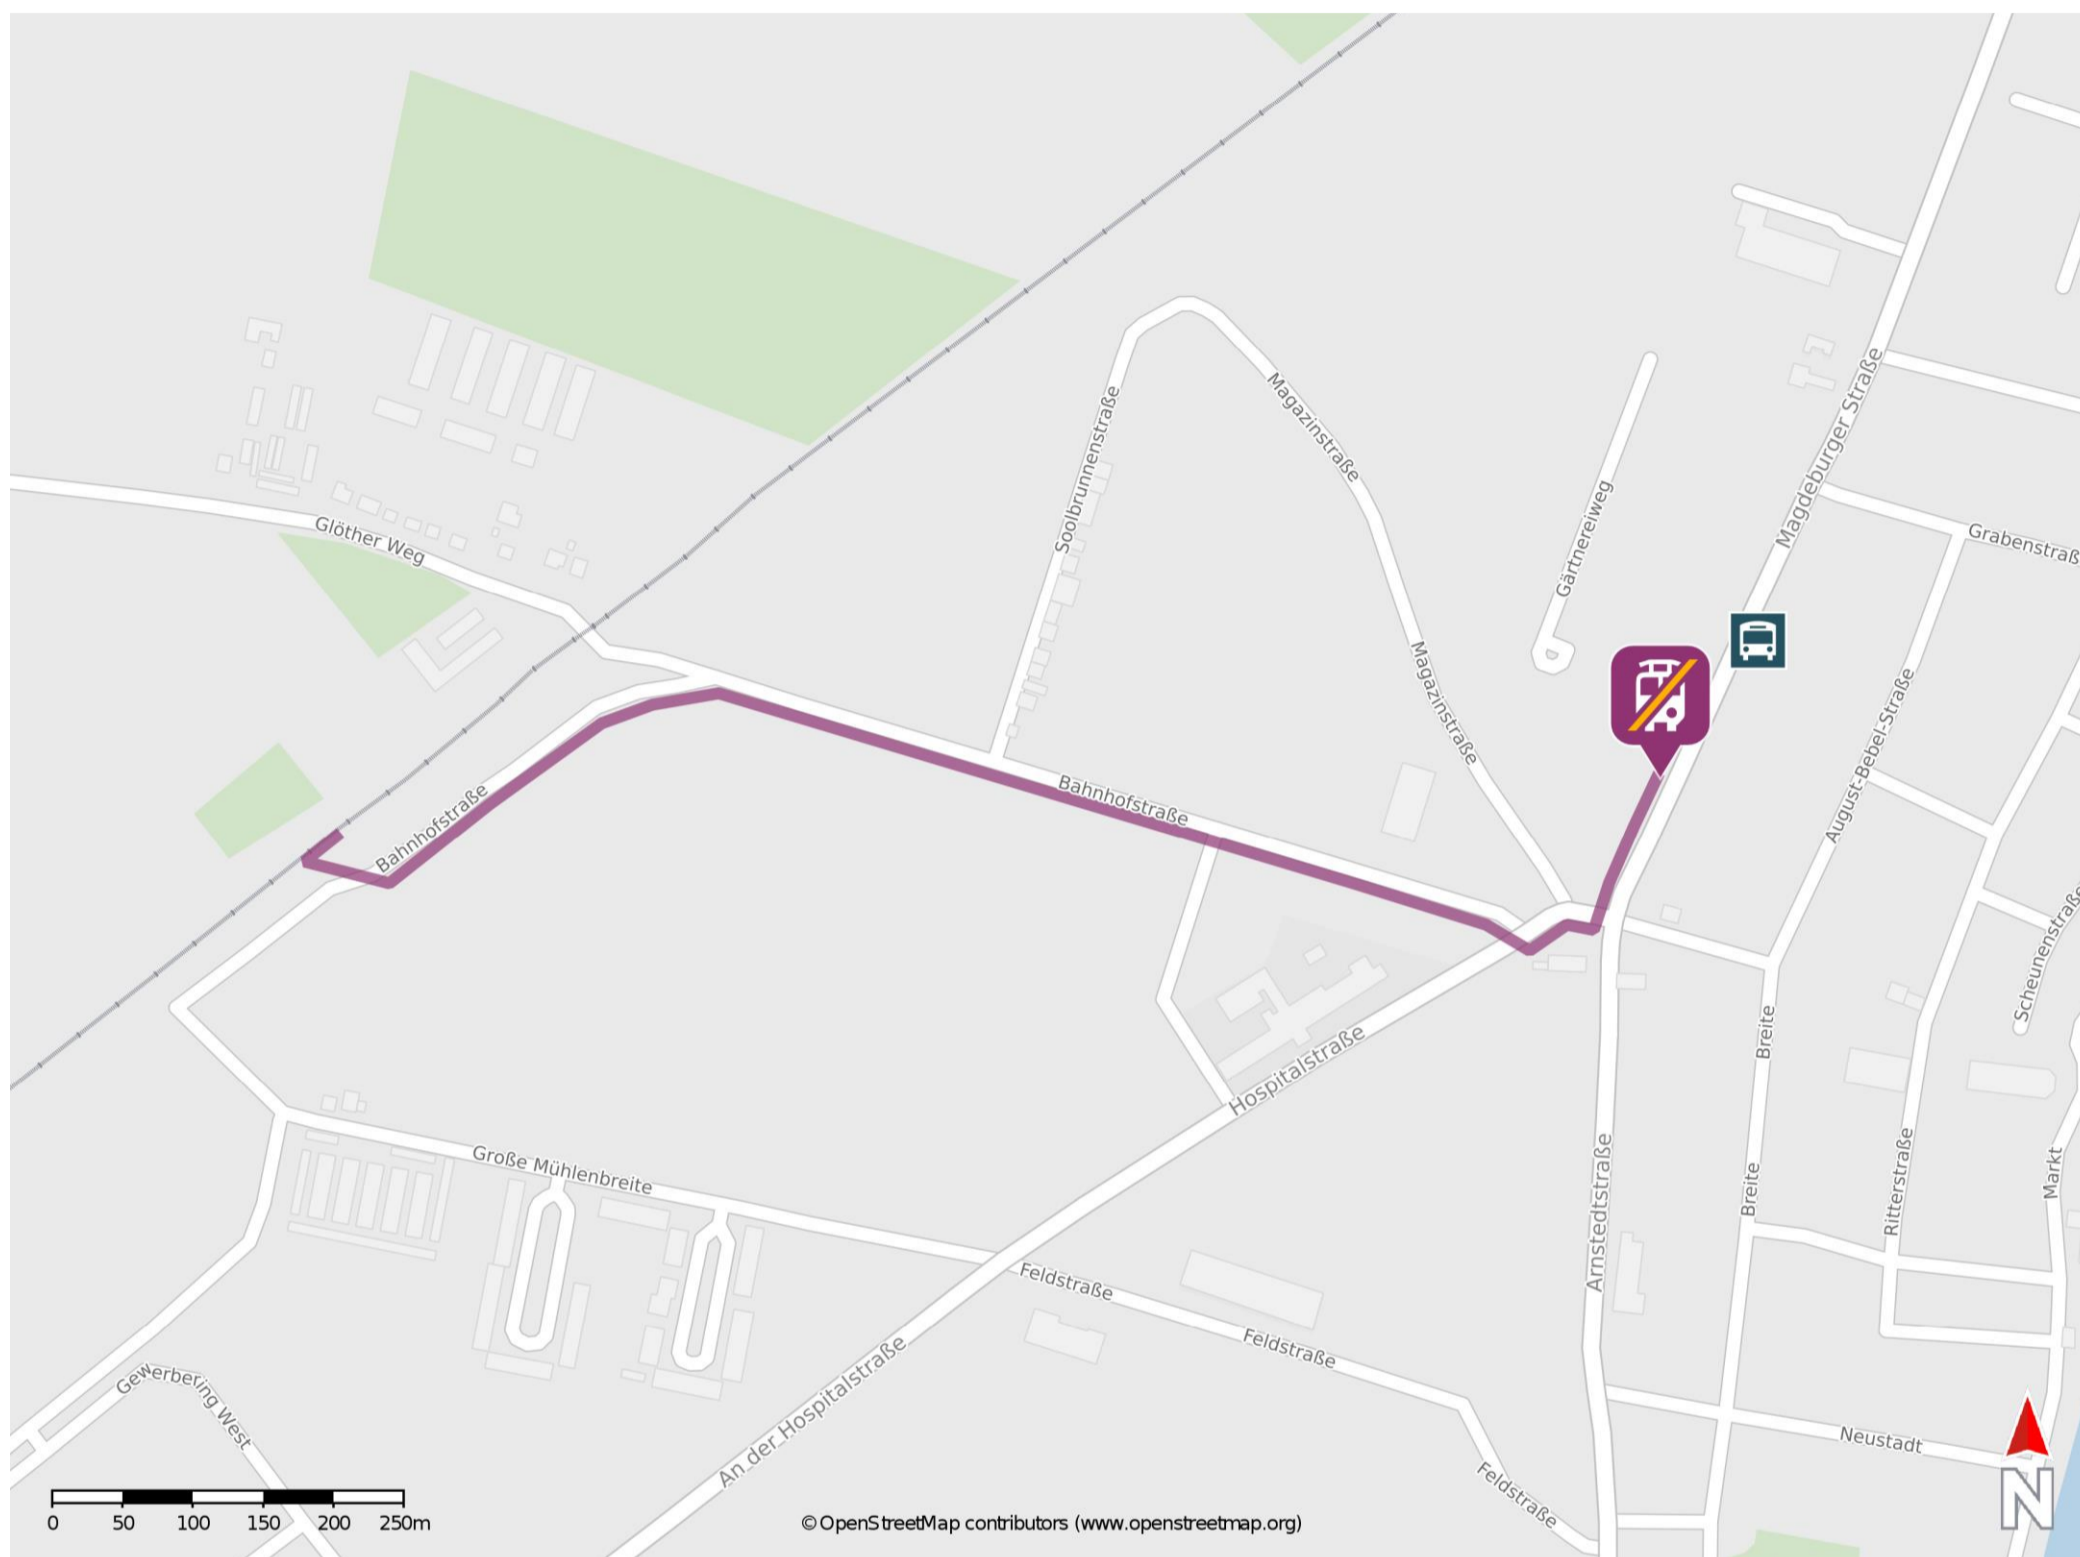

Calbe (Saale) West

Wegbeschreibung Schienenersatzverkehr *

Verlassen Sie den Bahnsteig und begeben Sie sich an die Bahnhofstraße. Biegen Sie nach links ab und folgen Sie der Straße bis zur Hospitalstraße. Biegen Sie nach links ab und folgen Sie der Straße bis zur Magdeburger Straße. Halten Sie sich links und folgen Sie der Straße bis zur Ersatzhaltestelle. Die Ersatzhaltestelle befindet sich an der Haltestelle Calbe, Apotheke.

* Fahrradmitnahme im Schienenersatzverkehr nur begrenzt möglich.
Im QR Code sind die Koordinaten der Ersatzhaltestelle hinterlegt.

— barrierefrei
— nicht barrierefrei