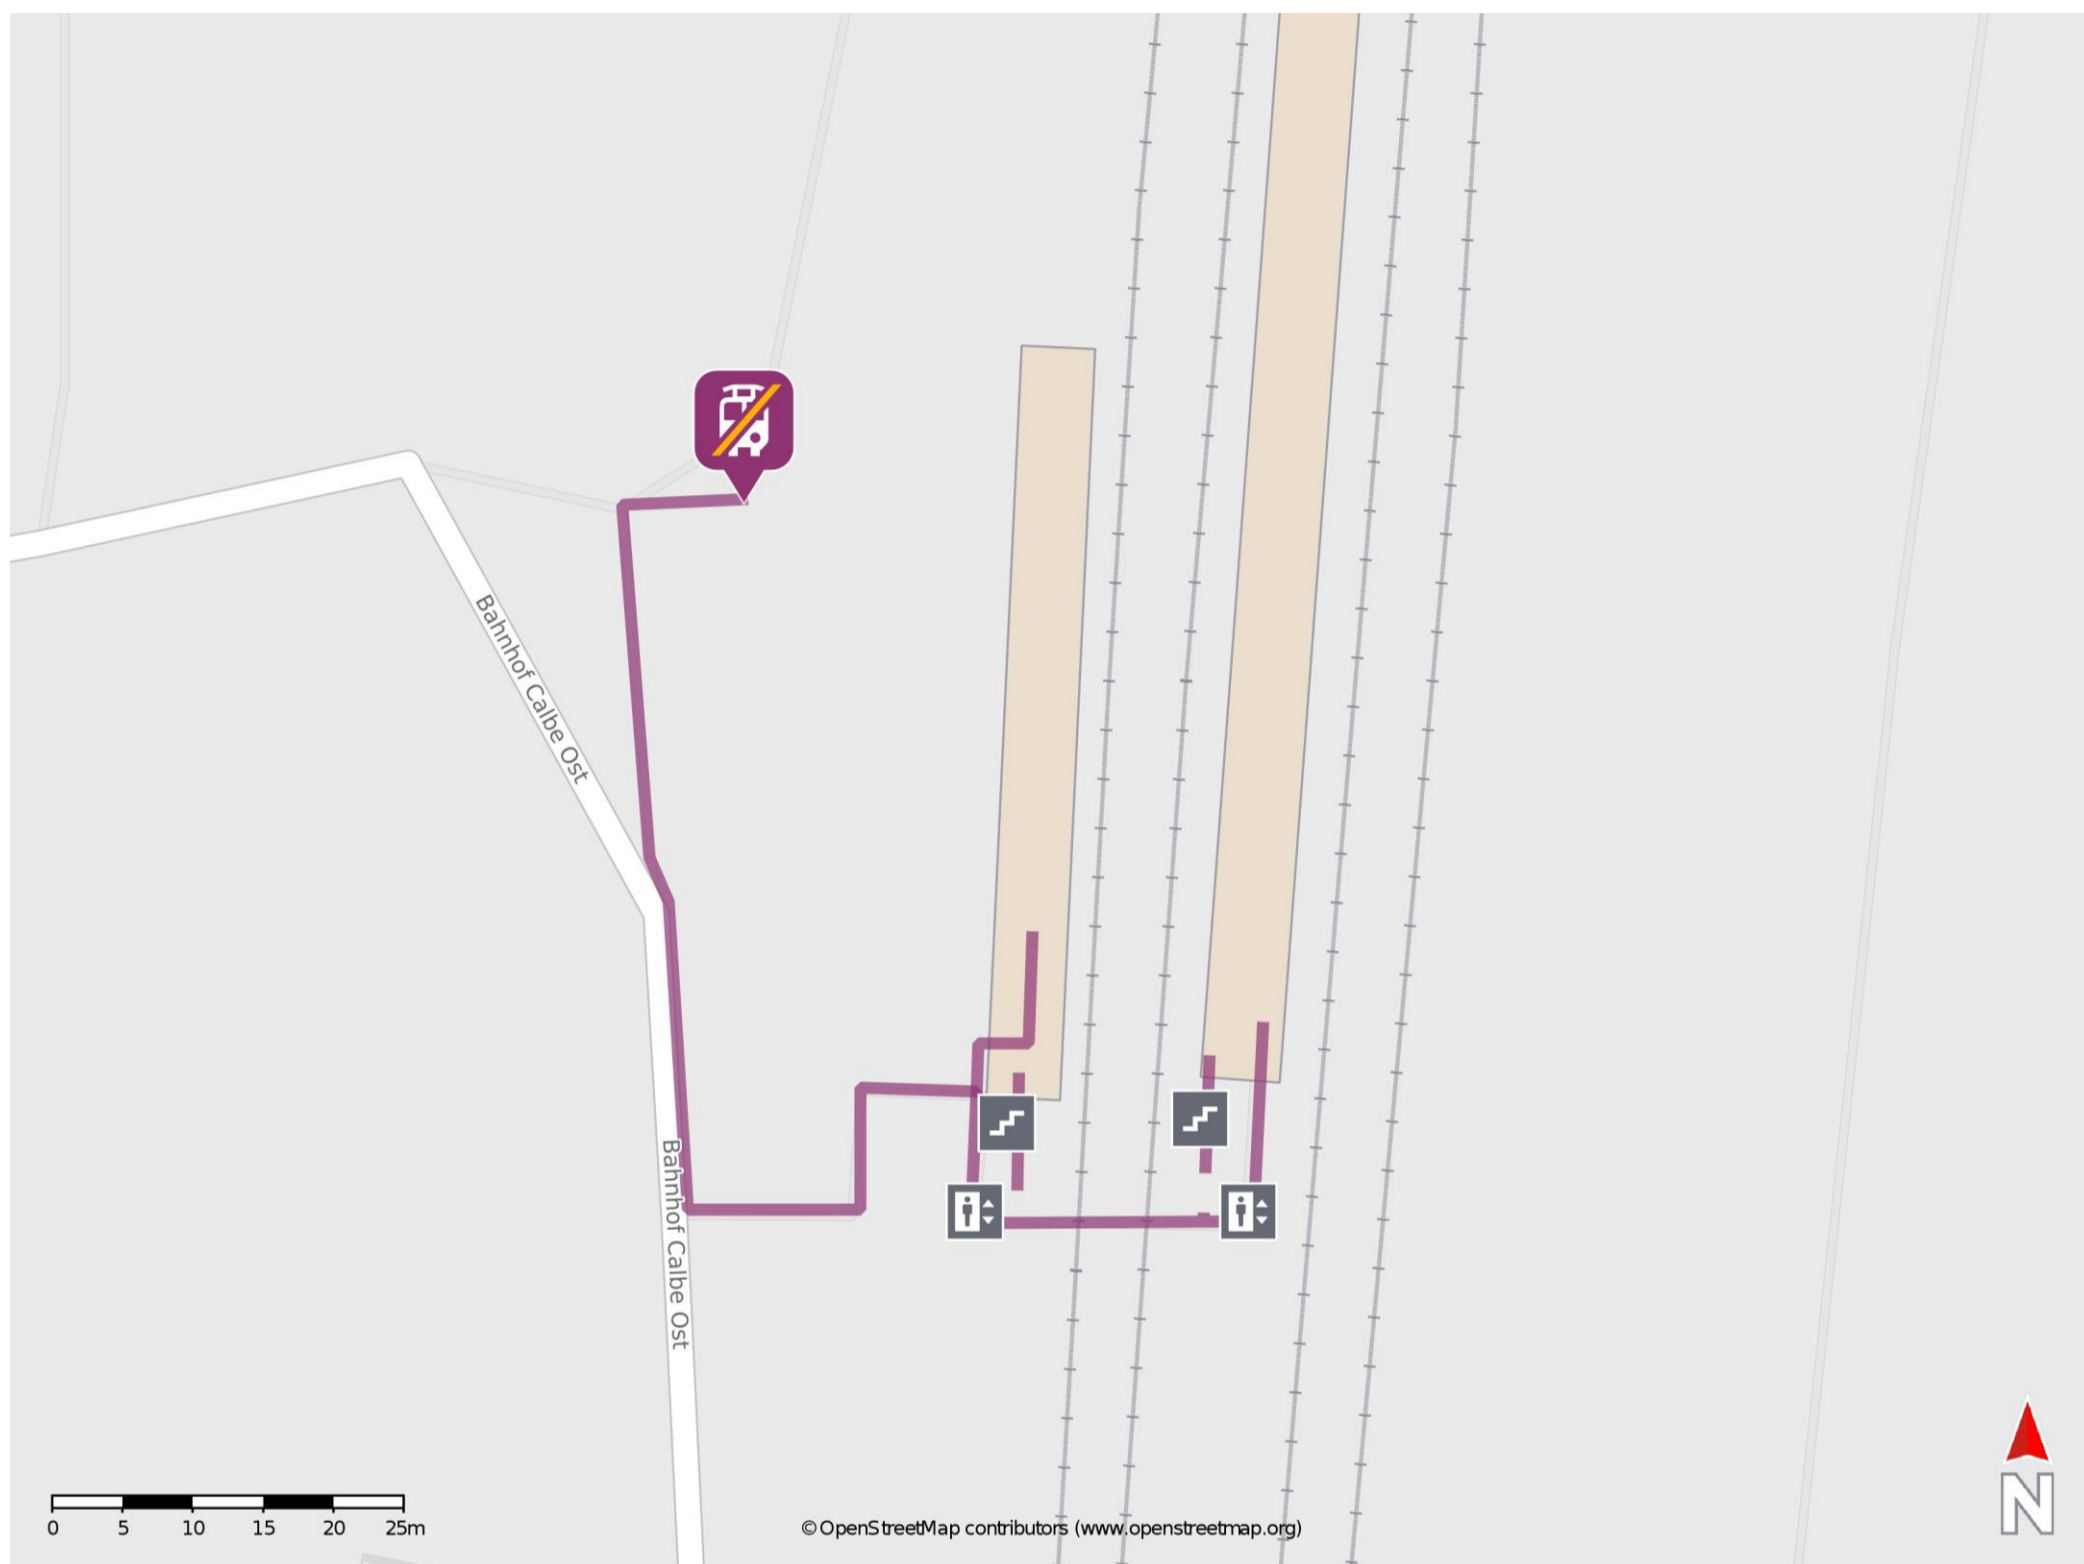

# Umgebungsplan

## Calbe (Saale) Ost

### Wegbeschreibung Schienenersatzverkehr \*

Verlassen Sie den Bahnsteig und begeben Sie sich vor das ehemalige Bahnhofsgebäude. Die Ersatzhaltestelle befindet sich in unmittelbarer Nähe an der Haltestelle Calbe, Bahnhof Bahnsteig 1.

\*Fahrradmitnahme im Schienenersatzverkehr nur begrenzt, teilweise gar nicht möglich. Bitte informieren Sie sich bei dem von Ihnen genutzten Eisenbahnverkehrsunternehmen. Im QR Code sind die Koordinaten der Ersatzhaltestelle hinterlegt.