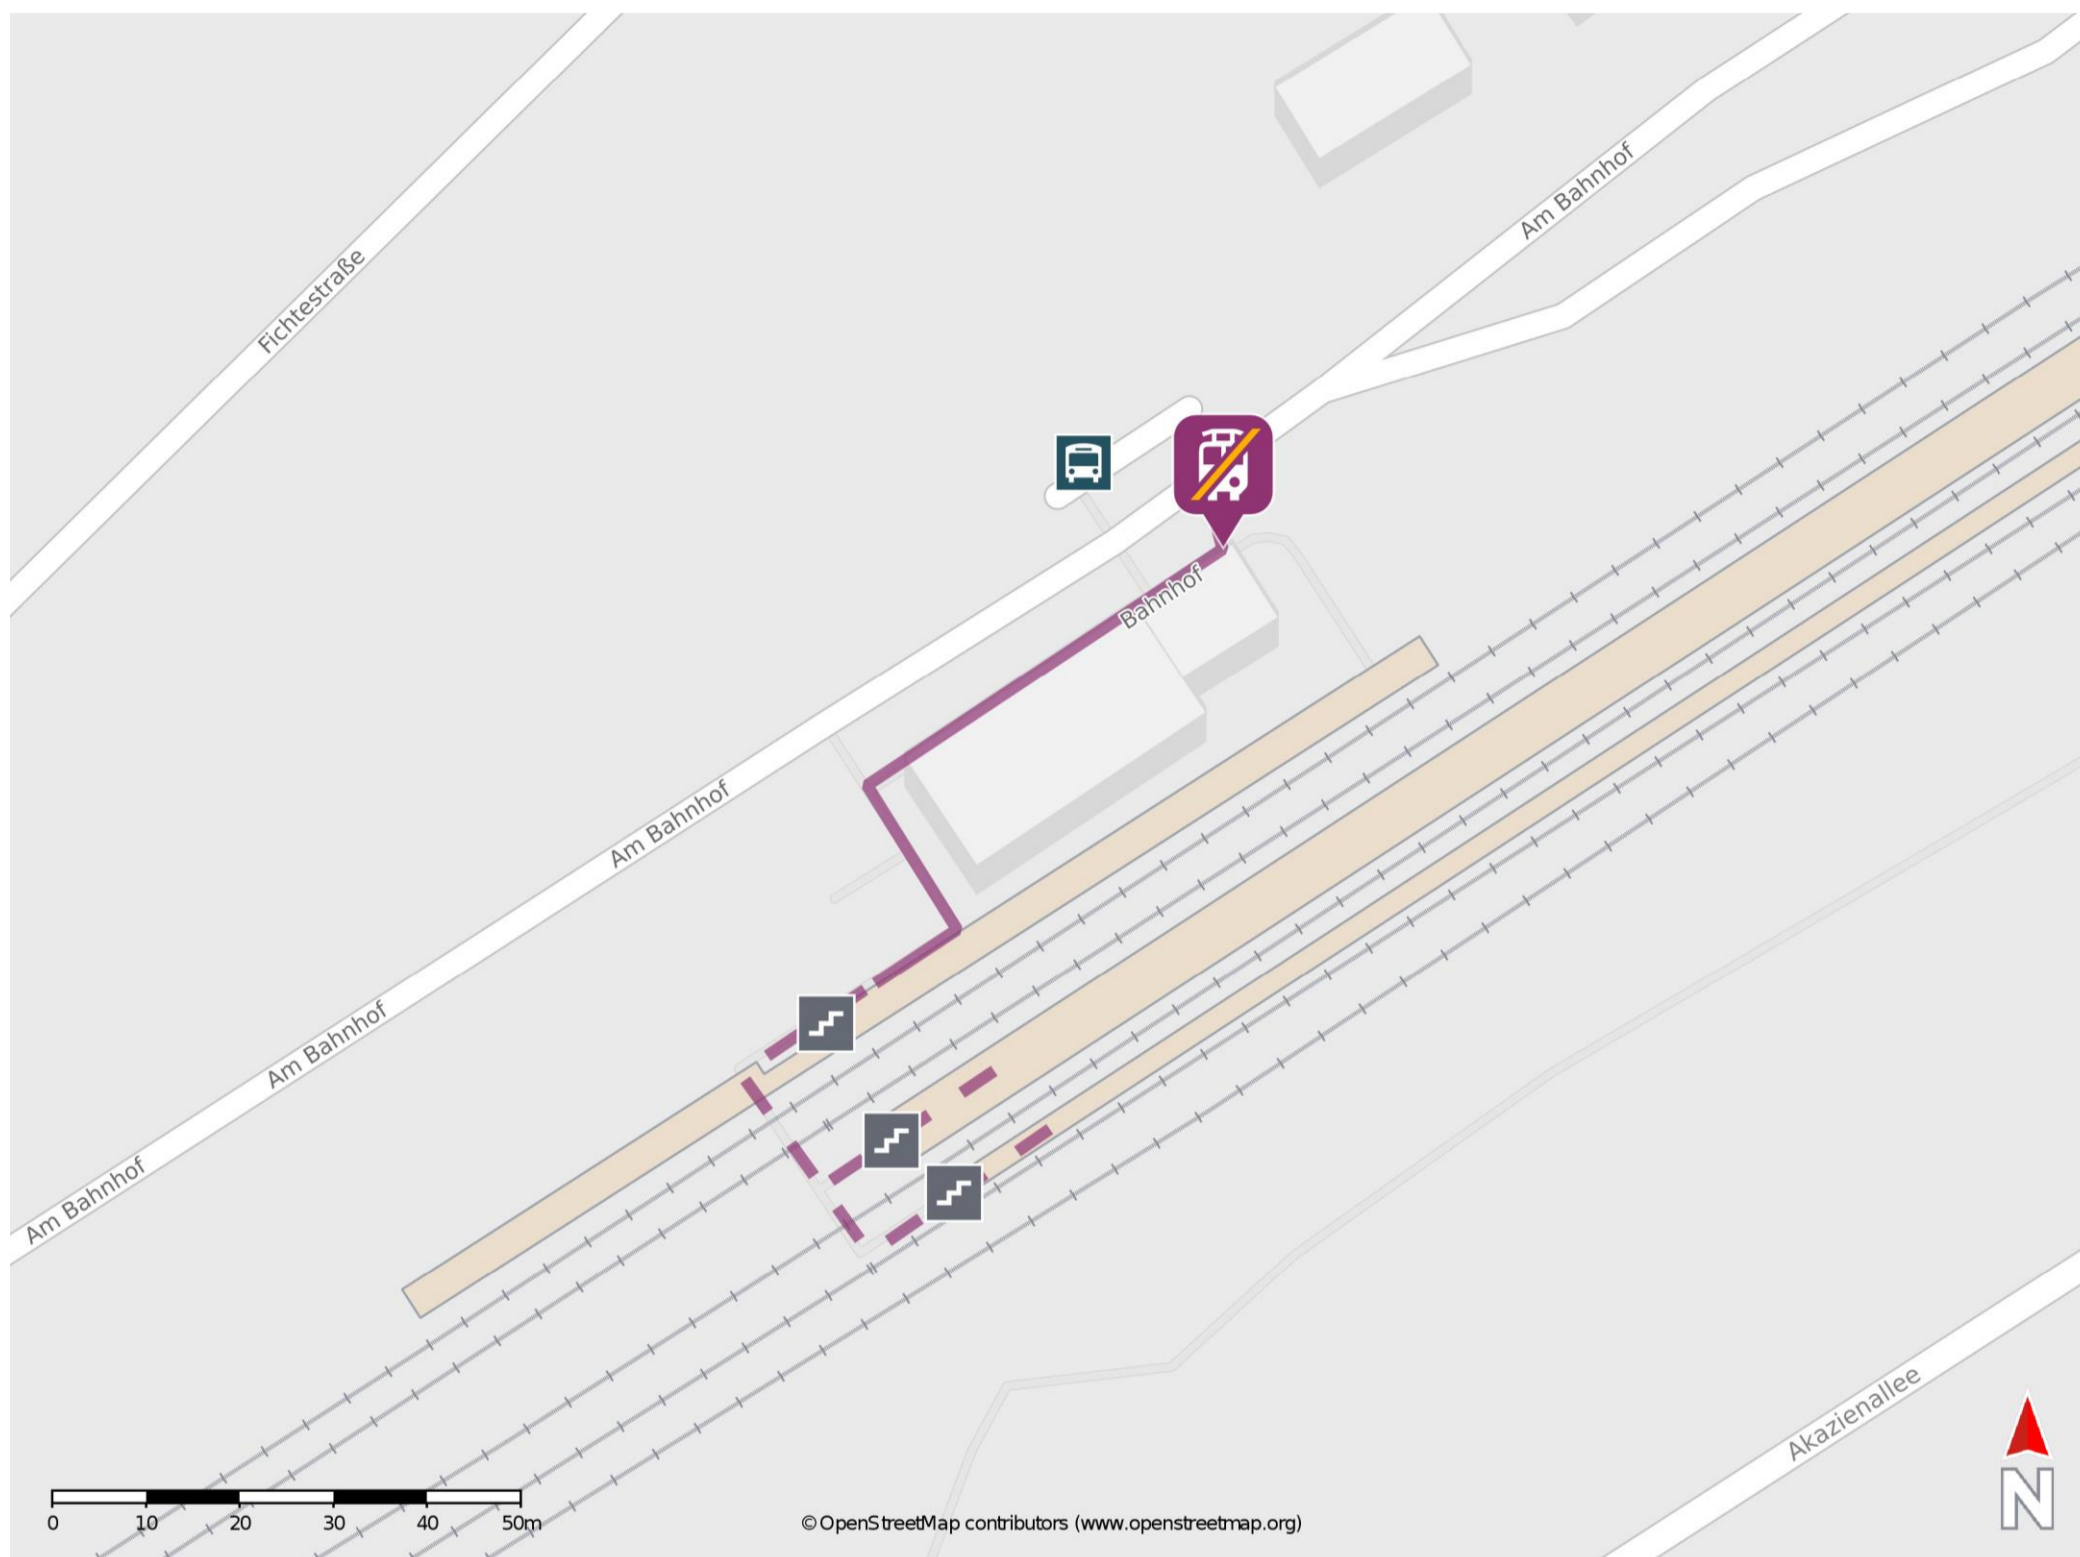

Calau (Niederlausitz)

Wegbeschreibung Schienenersatzverkehr *

Verlassen Sie den Bahnsteig in Richtung Ausgang und begeben Sie sich an den Bahnhofsvorplatz. Die Ersatzhaltestelle befindet sich rechterhand auf dem Bahnhofsvorplatz an der Bushaltestelle der Linie 465.

* Fahrradmitnahme im Schienenersatzverkehr nur begrenzt möglich.
Im QR Code sind die Koordinaten der Ersatzhaltestelle hinterlegt.

— barrierefrei
- nicht barrierefrei