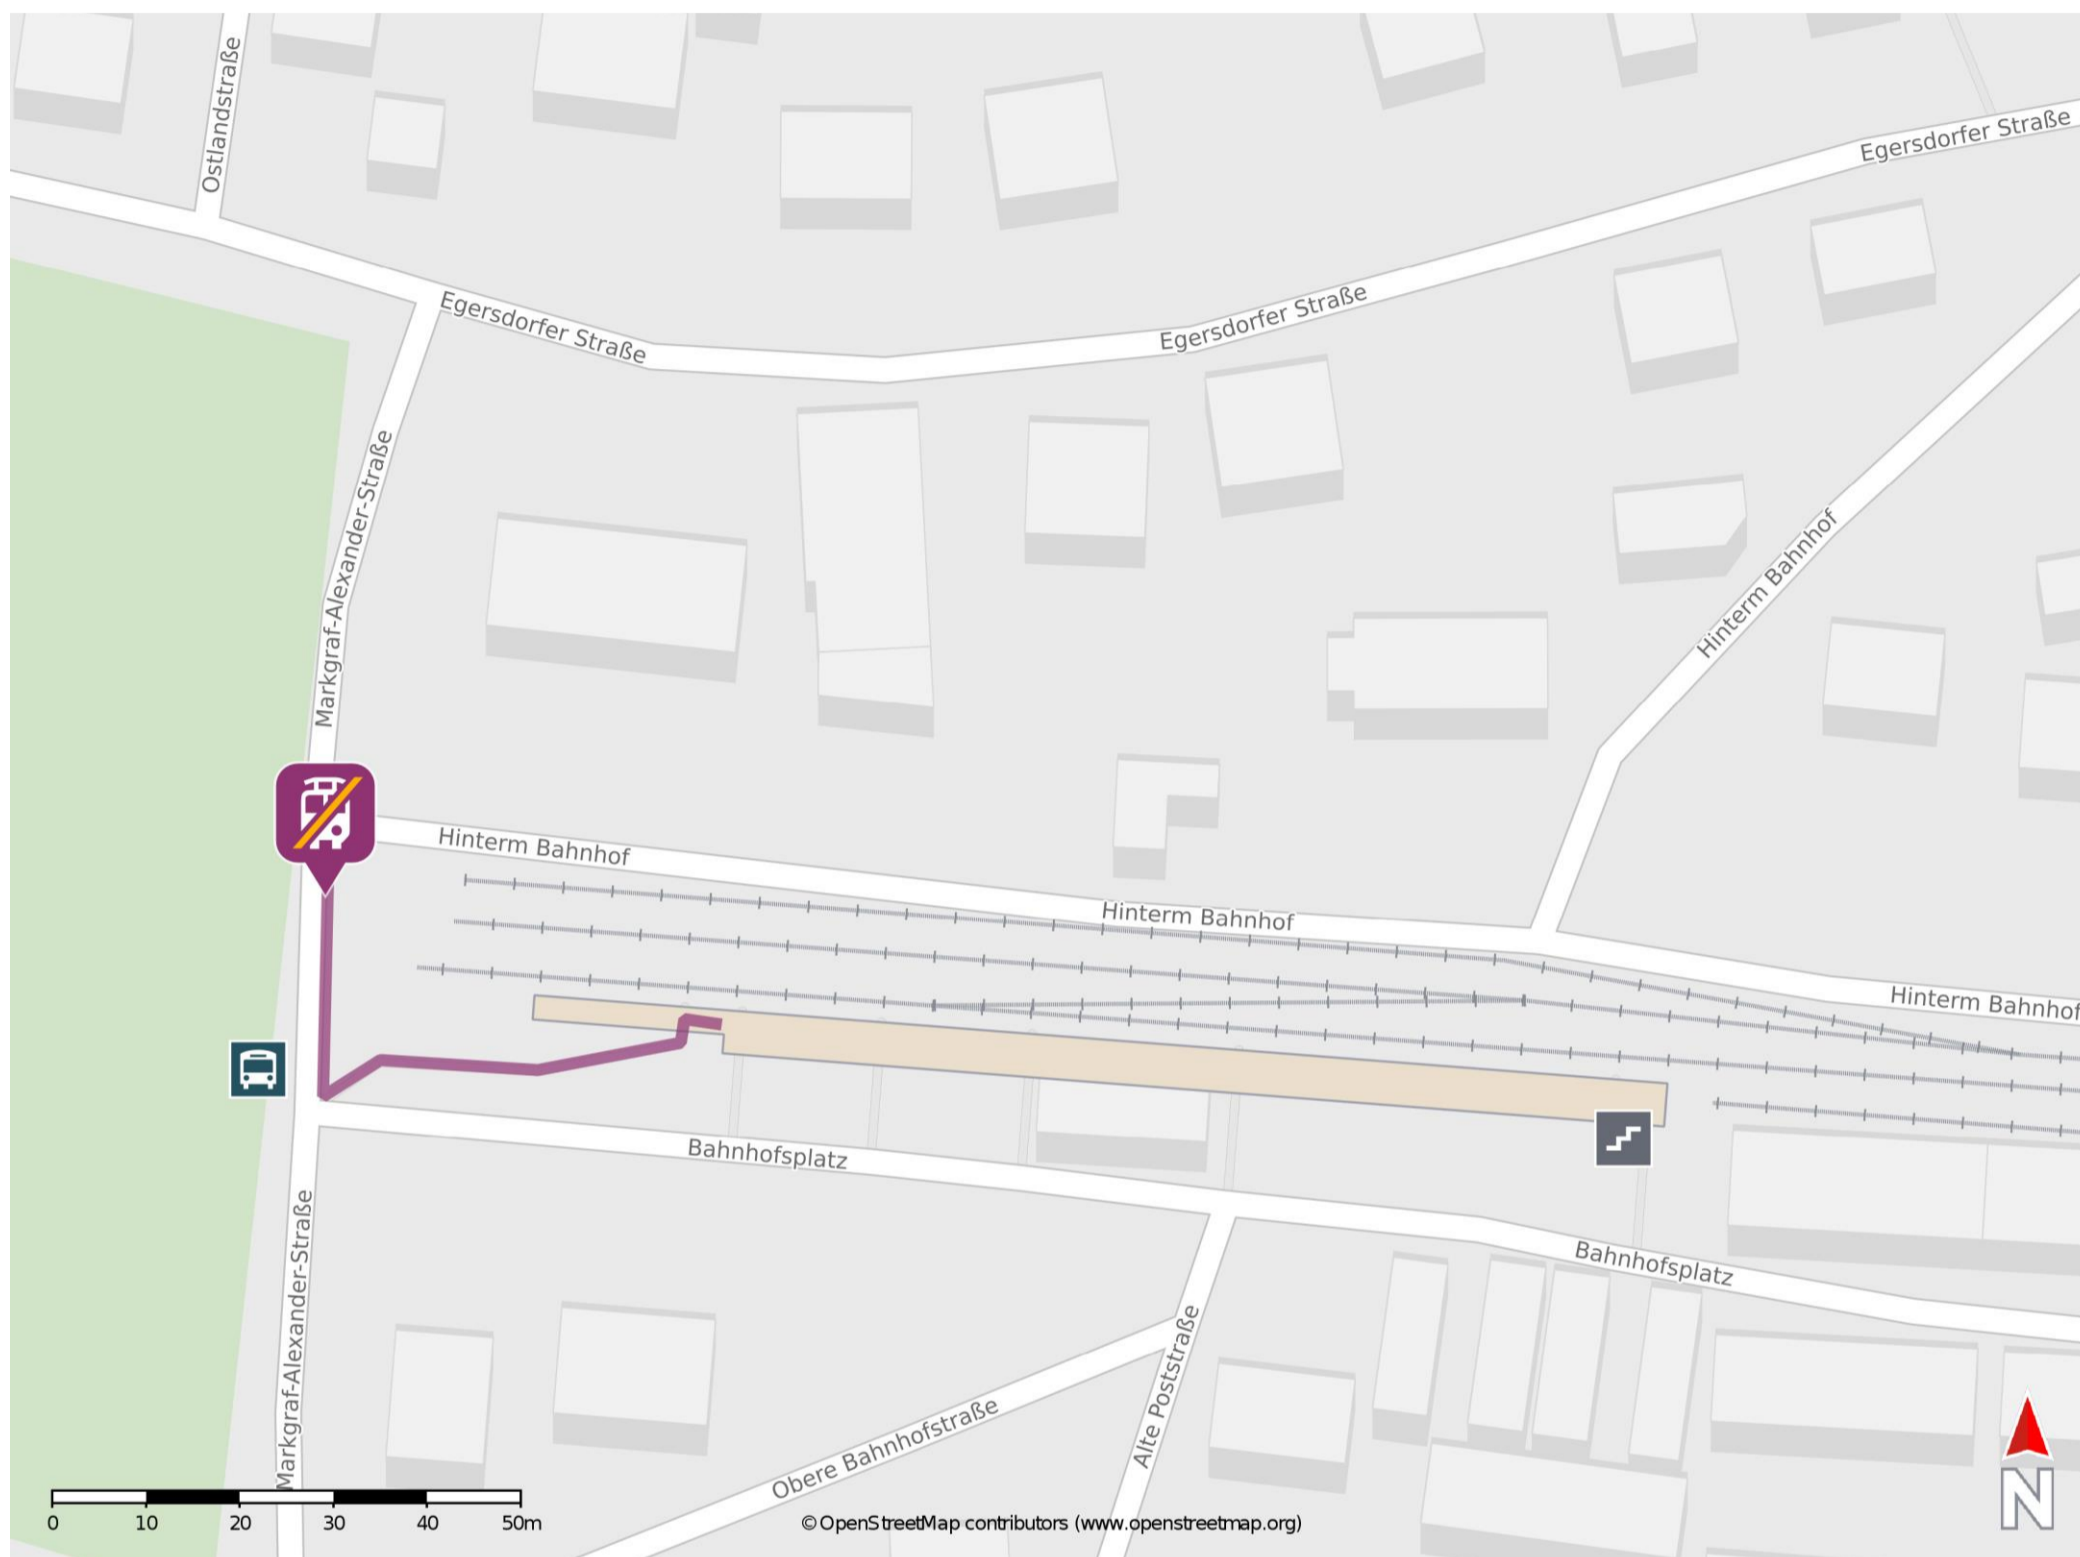

Cadolzburg

Wegbeschreibung Schienenersatzverkehr *

Verlassen Sie den Bahnsteig in Richtung Markgraf-Alexander-Straße und biegen Sie nach rechts ab. Folgen Sie dem Straßenverlauf bis zur Ersatzhaltestelle.

* Fahrradmitnahme im Schienenersatzverkehr nur begrenzt möglich.
Im QR Code sind die Koordinaten der Ersatzhaltestelle hinterlegt.

— barrierefrei
— nicht barrierefrei